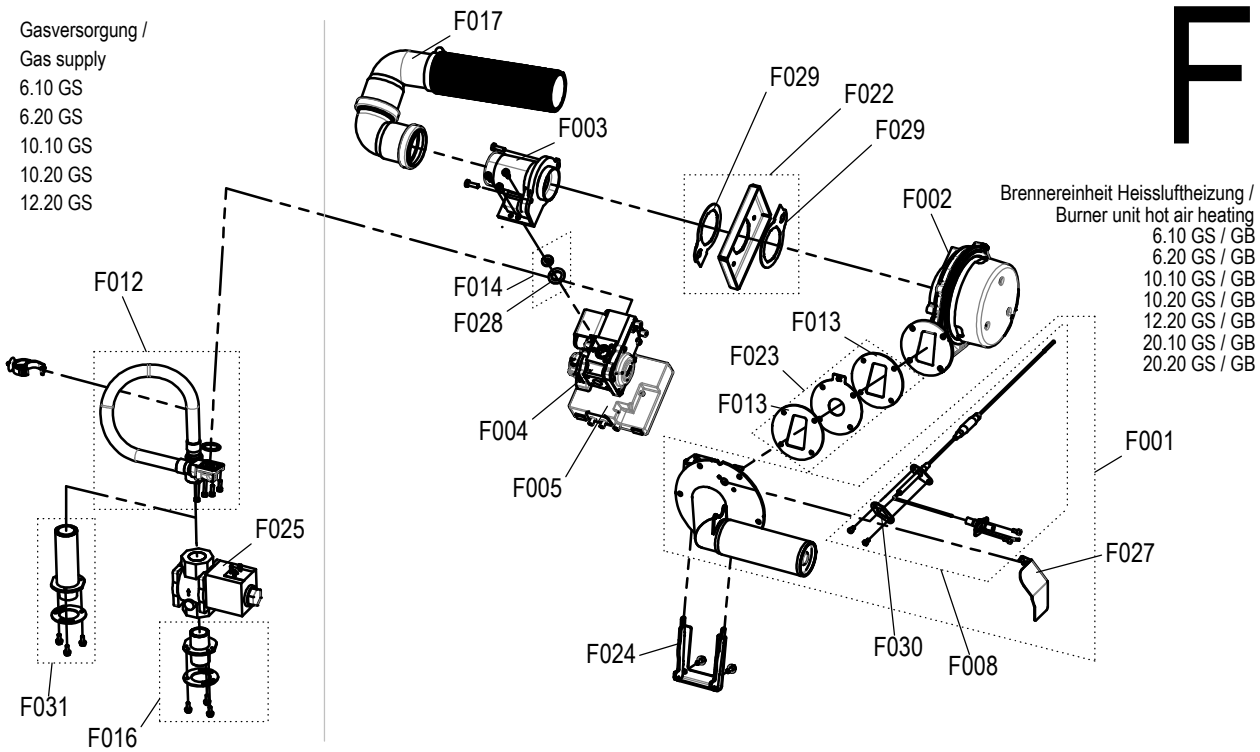

F

Gasversorgung /
Gas supply
6.10 GS
6.20 GS
10.10 GS
10.20 GS
12.20 GS