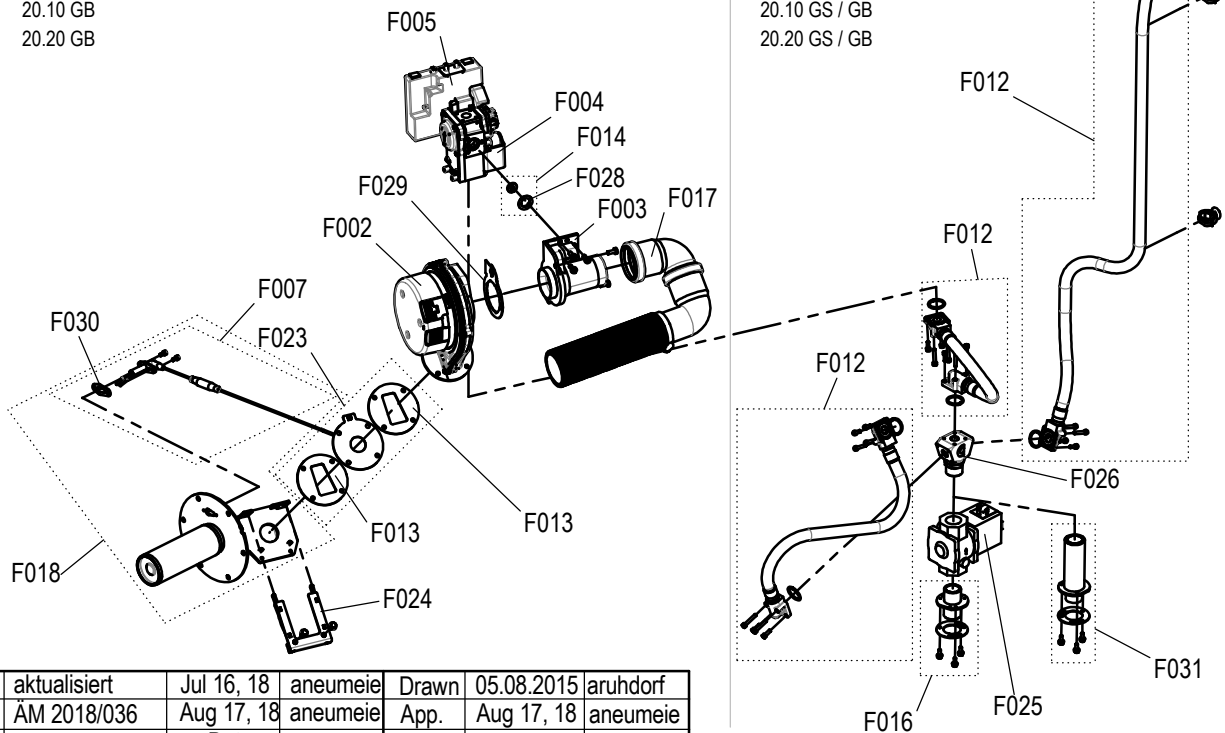

Brenneinheit Dampferzeuger /
Burner unit steam generator
6.10 GB
6.20 GB
10.10 GB
10.20 GB
12.20 GB
20.10 GB
20.20 GB

Gasversorgung /
Gas supply
6.10 GB
6.20 GB
10.10 GB
10.20 GB
12.20 GB
20.10 GS / GB
20.20 GS / GB