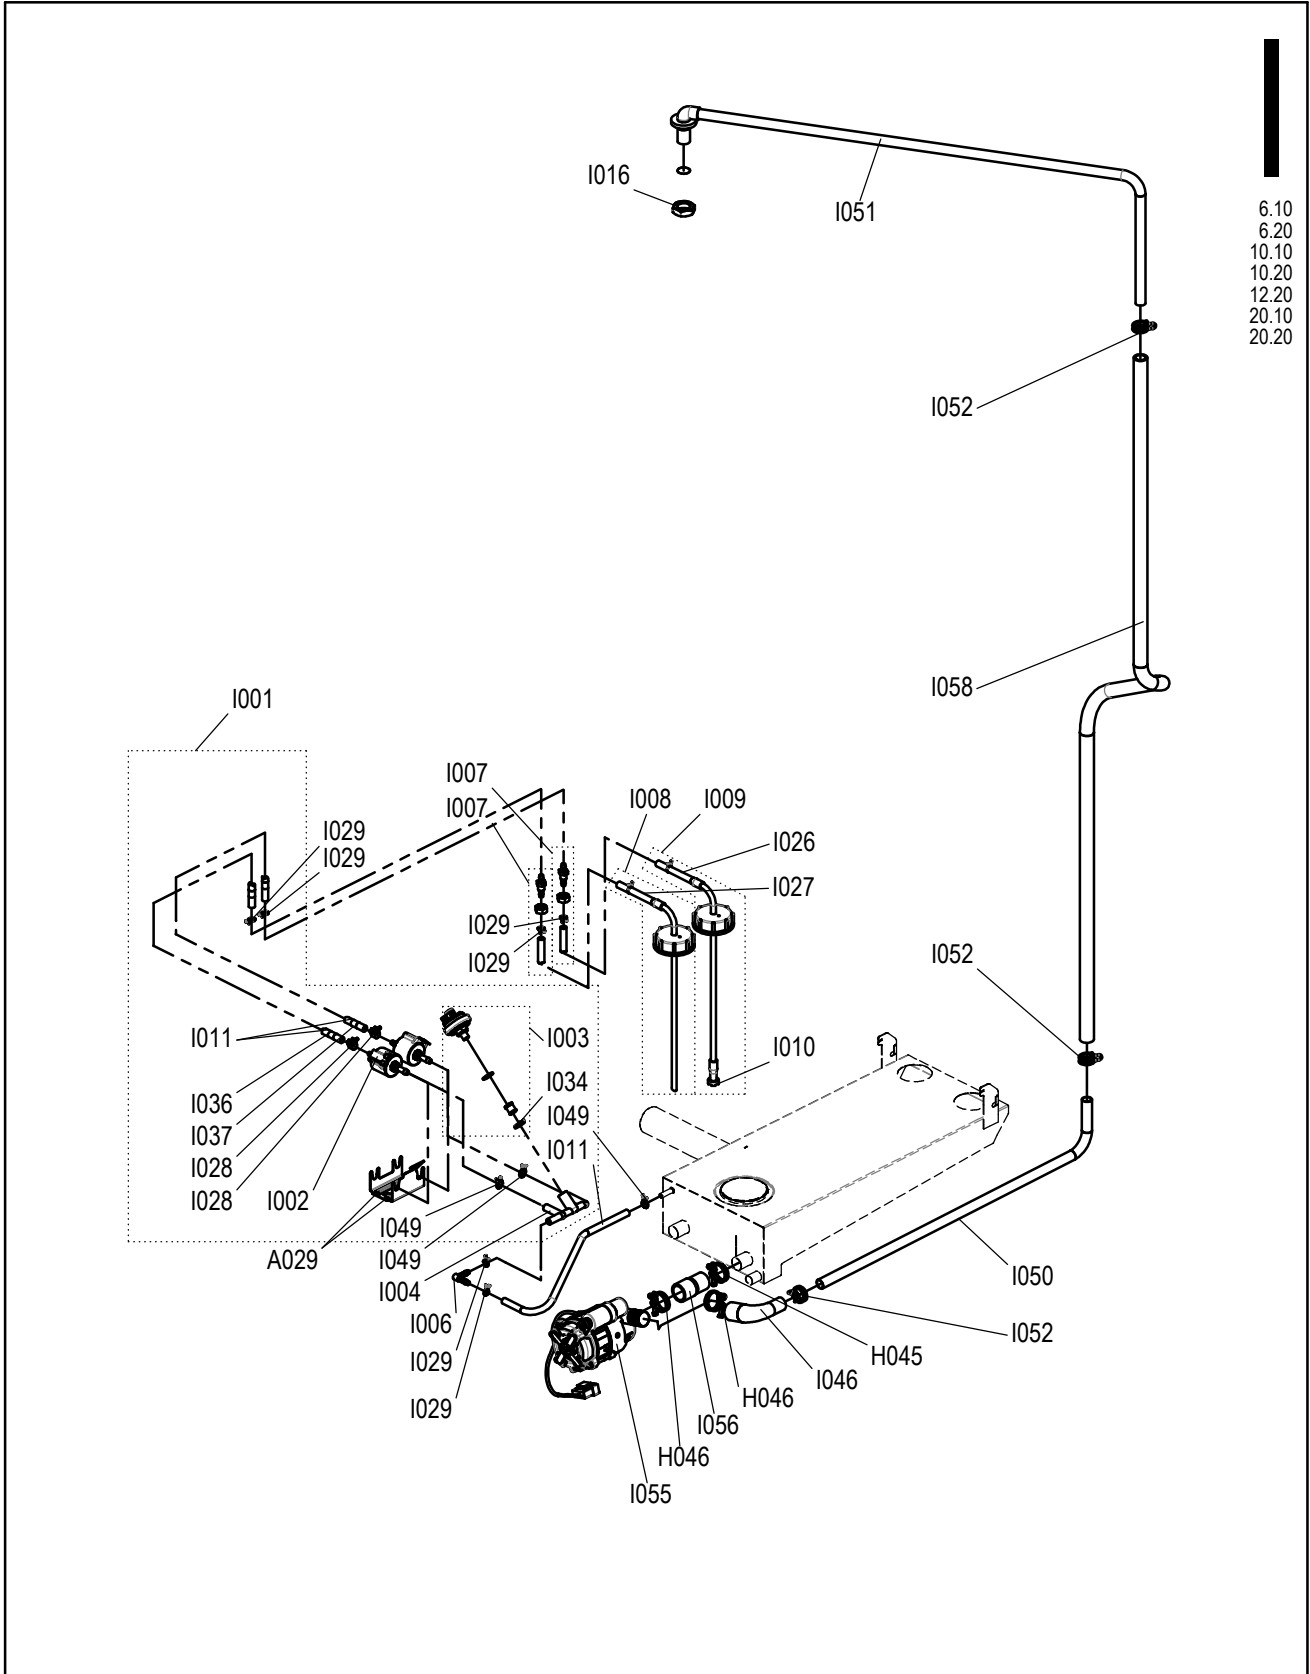

Laufende Verbesserungen des Produkts können Änderungen der Spezifikationen ohne expliziten Hinweis bedingen. Continuous improvements to the product may mean changes to the specification are made without explicit mention.
9965004_03 Jul 27, 15.Jul 18, 17 © 2018

02	AM 2016/014	Jul 07, 16	aneumeie	Drawn	Aug 04, 15	aruhdorf
03	AM 2017/050	Jul 18, 17	aneumeie	App.	Jul 18, 17	aneumeie
Rev	Remarks	Date	Name		Date	Name