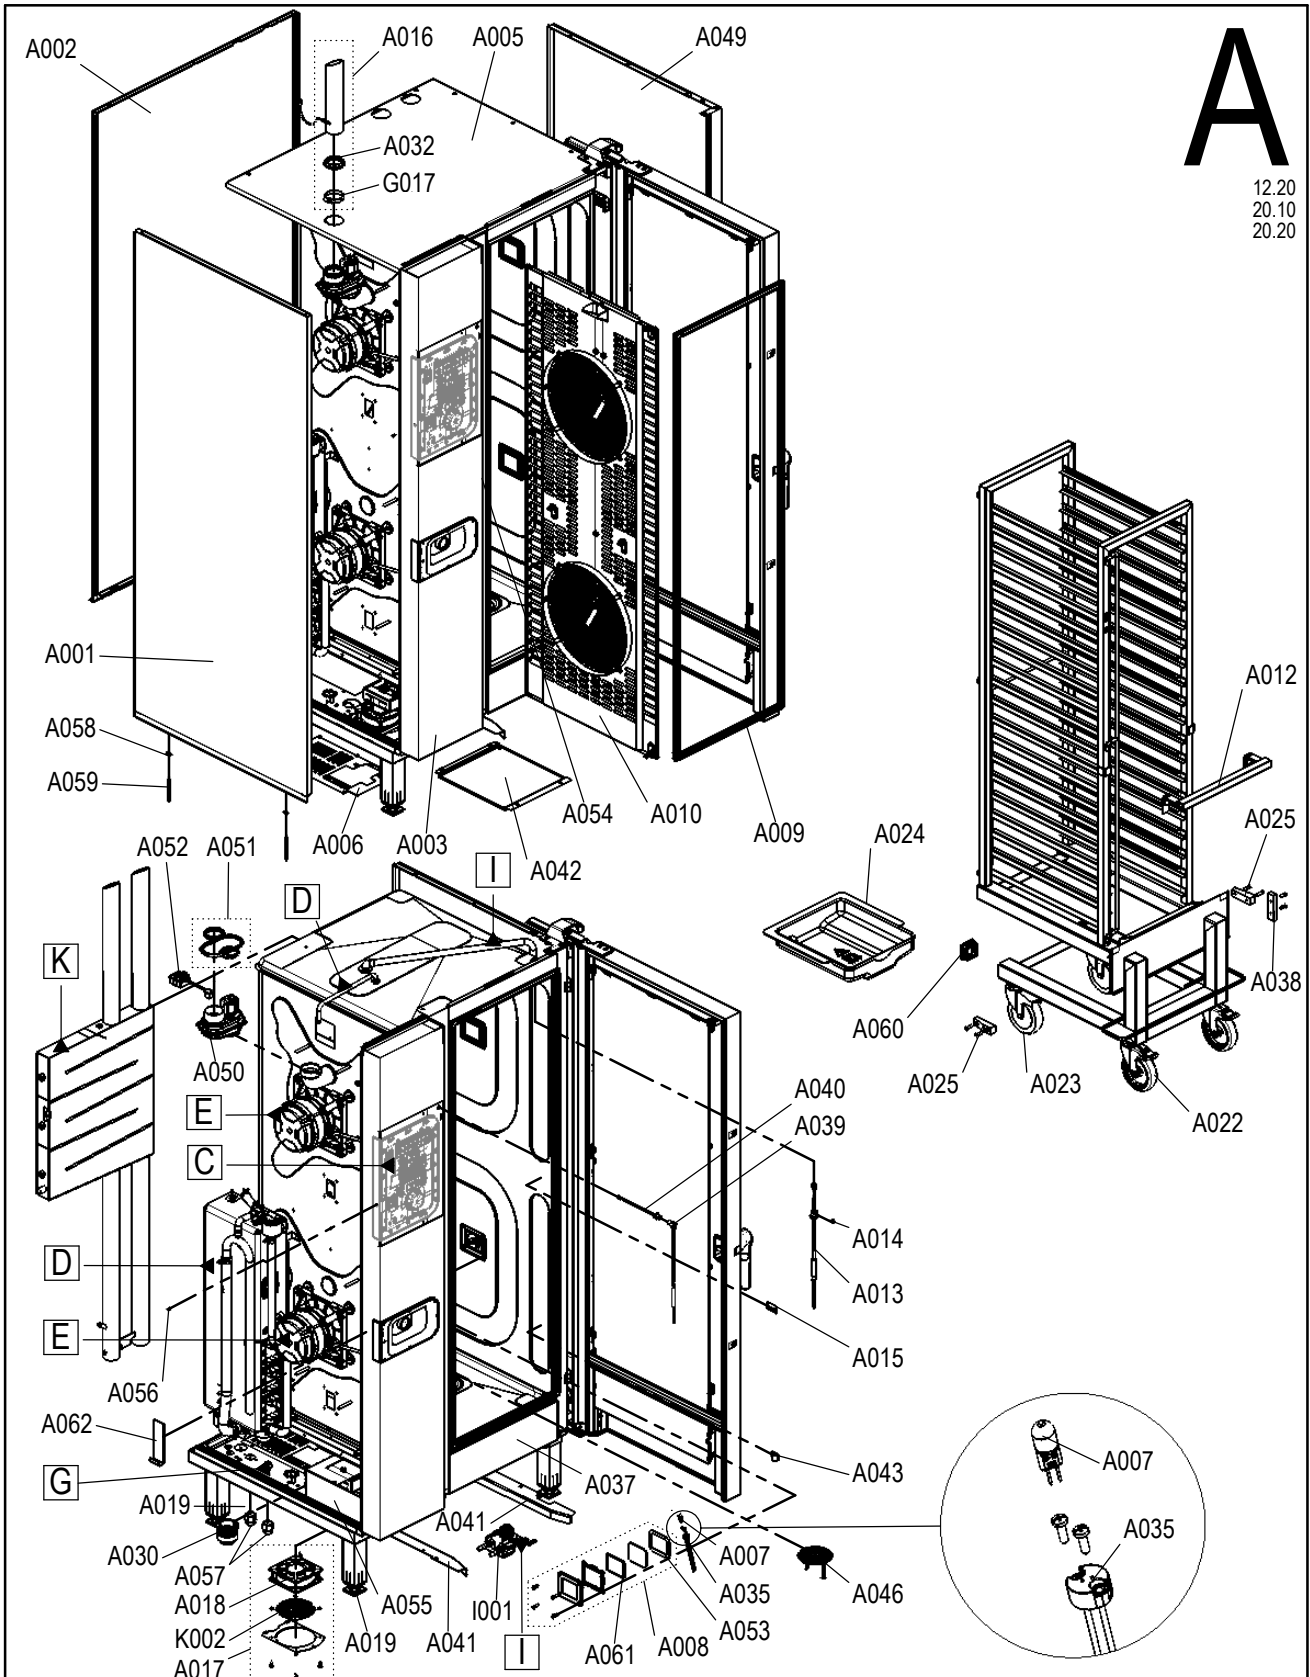

CONVOTHERM Ersatzteilzchnng. Außengehäuse Standgeräte Convotherm4
 Spare part drawing outer casing floor units Convotherm4

ETZ A - AG 567 P4

A

12.20
 20.10
 20.20

Laufende Verbesserungen des Produkts können Änderungen der Spezifikationen ohne expliziten Hinweis bedingen. Continuous improvements to the product may mean changes to the specification are made without explicit mention.