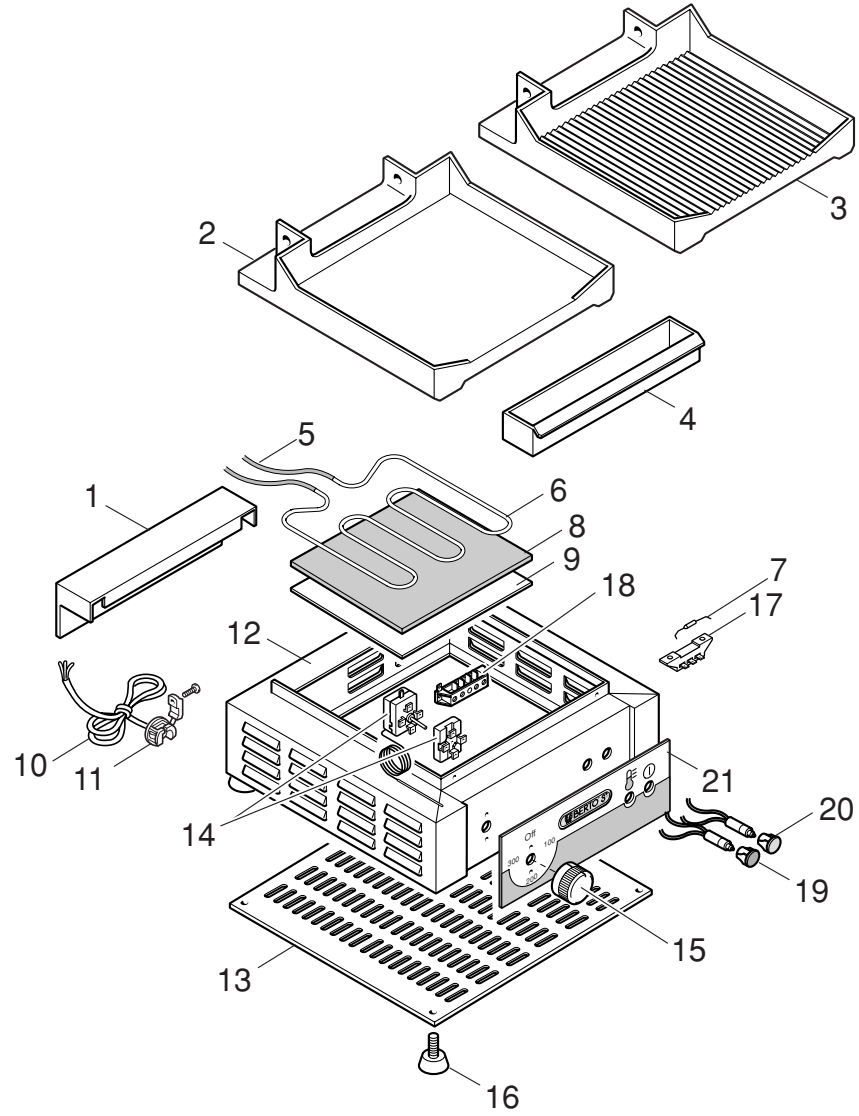

# Mod. PST/L Mod. PST/R

Mod. PST/L  
Mod. PST/R

Pos. Item	CODICE CODE CÓDIGO	DESCRIZIONE	ITEM DESCRIPTION	DÉSIGNATION ARTICLES	ARTIKELBESCHREIBUNG	DESCRIPCIÓN ARTÍCULOS	N° pezzi/ No. piezas/ Quantité Stückanzahl/ N° piezas						
												PST/L	PST/R
1	30791100	Carter	Casing	Carter	Gehäuse	Carter						1	1
2	30841400	Fusione inf. rigata in ghisa	Lower ribbed cast iron plate	Plaque inf. en fonte Rainurée	Geriefetes Unteres Gussstück	Placa inf. estriada en hierro fundido						-	1
3	30841600	Fusione inf. liscia in ghisa	Lower smooth cast iron plate	Plaque inf. en fonte lisse	Glattes Unteres Gussstück	Placa inf. lisa en hierro fundido						1	-
4	30791800	Cassetto Raccogli sugh	Drip Tray	Bac Recueille-sauces	Sossen-Auffangschale	Cajón colector de los jugos						1	1
5	30193400	Tubetto Ø 6mm Lung. 250mm	Tube Ø 6mm Length 250mm	Tuyau Ø 6mm, L 250mm	Rohrstück Ø6mm Länge 250mm	Tubito Ø 6 mm. Largo 250 mm.						1	1
6	30023500	Resistenza 1000 W - 230 V	1000 W - 230 V heating elem.	Résistance 1000 W - 230 V	Widerstand 1000 W - 230 V	Resistencia 1000 W - 230 V						1	1
7	30978000	Termofusibile	Thermofuse	Thermofusible	Thermoschmelzdraht	Termofusible						1	1
8	30921800	Quadrotto Isomart 210x170x4	Isomart panel 210x170x4	Tableau Isomart 210x170x4	Tafel Isomart 210x170x4	Panel Isomart 210x170x4						1	1
9	30868800	Lastra di protezione singola	Single protective sheet	Plaque de Protection simple	Einzelne Schutzplatte	Placa de protección individual						1	1
10	30192400	Cavo alimentazione 3 x 1,5mm	Power supply cable 3 x 1,5mm	Câble d'alimentation 3 x 1,5mm	Versorgungskabel 3 x 1,5mm	Cable de alimentación 3x1,5 mm.						1	1
11	30186500	Passacavo 6K 100 BS	Cable guide	Passe-câble	Kabelführung	Aislador pasapanel 6K 100 BS						1	1
12	30863800	Involucro base	Base enclosure	Couverture base	Hülle basis	Envoltura base						1	1
13	30837900	Fondo	Bottom	Fond	Boden	Fondo						1	1
14	30064600	Termostato+interruttore 270°C	270°C thermostat+switch	Thermostat+interrupteu 270°C	Thermostat+Schalter 270°C	Termostato + interruptor 270°C						1	1
15	30654700	Manopola rossa	Red Knob	Manette Rouge	Roter Drehknopf	Mando rojo						1	1
16	30684100	Piedino	Foot	Pied	Fuss	Pata						4	4
17	30184500	Morsettiera laterale FV 77	Lateral Terminal Board FV 77	Bornier latéral FV 77	Seitliche Klemmenleiste FV 77	Bornera lateral FV 77						1	1
18	30183800	Morsettiera 3 poli	3-pin terminal board	Bornier 3 pôles	3-polige Klemmleiste	Bornera de 3 polos						1	1
19	30168500	Spia tonda arancio 230V	230V orange lamp	Témoin lumineux orange 230V	Orangef. Leuchtanzeige 230V	Piloto naranja redondo 230 V						1	1
20	30168800	Spia tonda verde 230V	230V green lamp	Témoin vert 230V	Grüne Anzeige 230V	Piloto verde redondo 230 V						1	1
21	30899700	Pannello adesivo Berto's	Berto's adhesive panel	Panneau adhésif Berto's	Haftendes paneel Berto's	Panel adhesivo Berto's						1	1