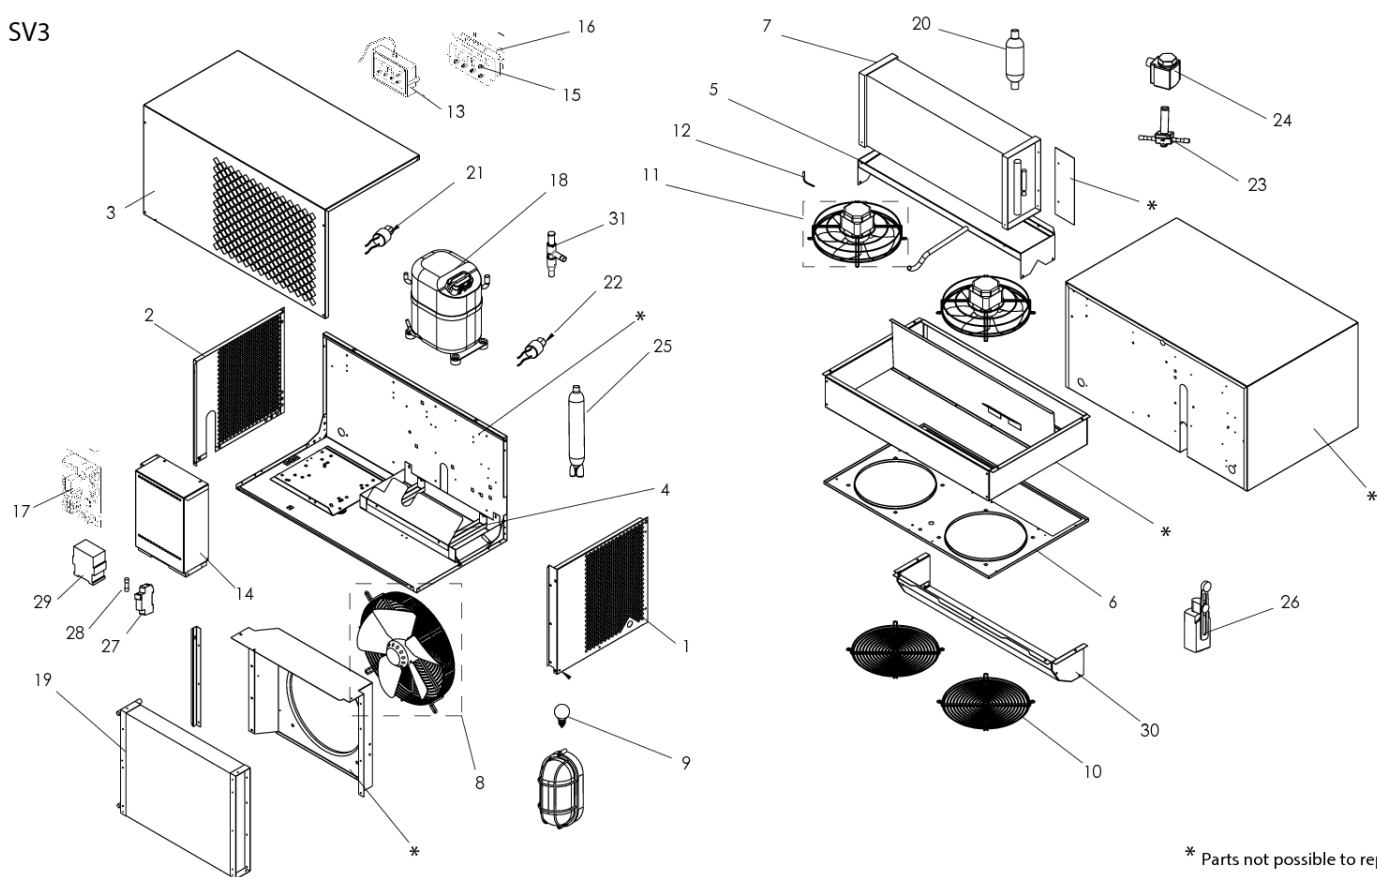

Kühlung Tiefkühl-Deckenaggregat

Artikel-Nr.
666029 (SVK3250)

Explosionszeichnung / Ersatzteile

Bitte bei Ersatzteilbestellung immer Artikelnummer und
Seriennummer mit angeben!

SV3

* Parts not possible to replace

SVK3250A2203_B

Pos.	Code	Description	Qta	UM	Note
1	2600002K	CONDENSER RIGHT SIDE	1		
2	2600003K	CONDENSER LEFT SIDE	1		
3	2600004K	FRONTAL PANEL	1		
4	2009091	CONDENSATE TRAY	1		
5	2135217	EVAPORATOR DRAIN TRAY	1		
6	2135242K	EVAPORATOR CONVEYER	1		
7	3EVP145	EVAPORATOR	1		
8	3MTV373	FAN	1		
9	3LMP047	LAMP	1		
10	3GRI050	FAN GRILLE	2		
11	3MTV268	FAN	2		
12	3SNS085	TEMPERATURE PROBE	2		
13	3PRM1311	REMOTE PANEL	1		
14	3QECSBN0307	ELECTRIC PANEL	1		
15	3PNP066	CONTROL PANEL FOIL	1		
16	3TST046	ELECTRONIC KEYBOARD	1		
17	3SCH173	CONTROL PANEL	1		
18	3CMP705	COMPRESSOR	1		
19	3CND178	CONDENSER	1		
20	3ACL049	LIQUID SEPARATOR	1		
21	3PRS025	HIGH PRESSURE SWITCH	1		
22	3PRS033	LOW PRESSURE SWITCH	1		
23	3VLS002	SOLENOID VALVE	1		
24	3CVS001	SOLENOID COIL	1		
25	3FLT078	FILTER	1		
26	3MCT014	DOOR MICROSWITCH	1		
27	3BSF050	FUSE HOLDER	1		

SVK3250A2203_B

Pos .	Code	Description	Qta	UM	Note
28	3FSB164	FUSE	1		
29	3TLR249	CONTACTOR	1		
30	2135034	AIR CONVEYER	1		
31	3VRP056	PRESSURE REGULATING VALVE	1		