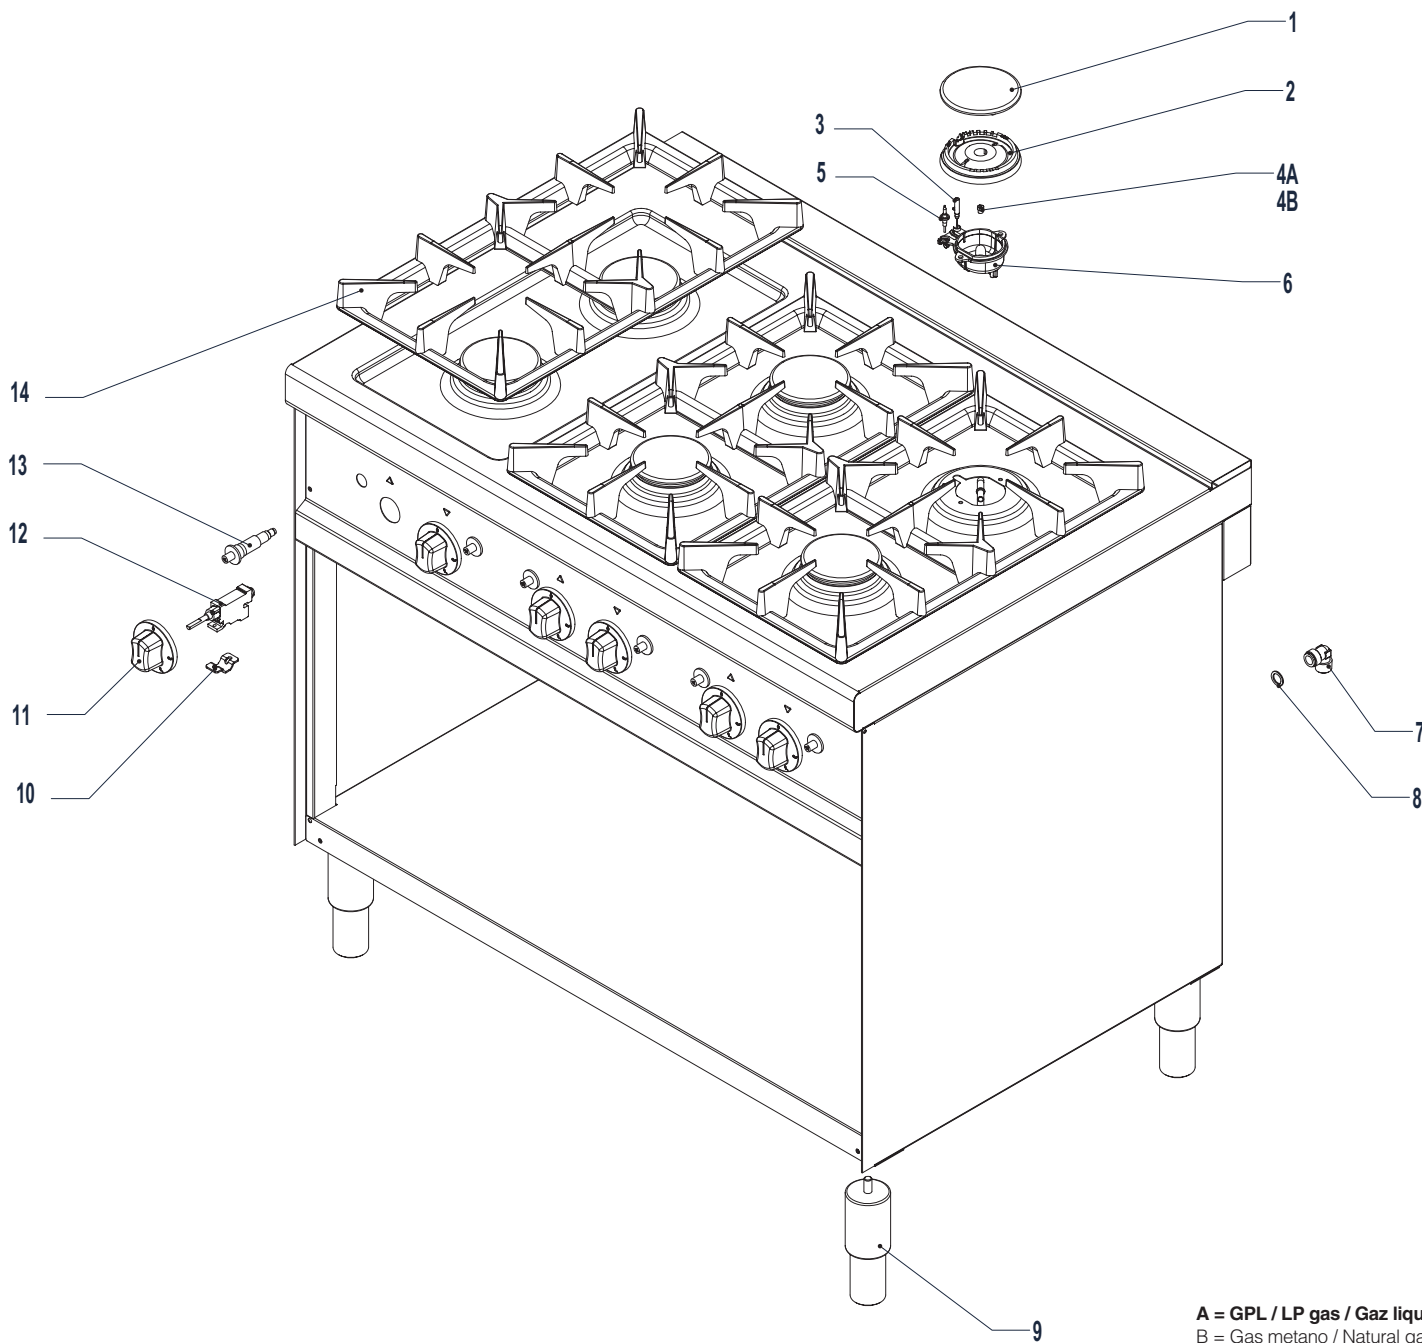

M74F
M74FFXE
M74FFXG

M76F
M76FFXE
M76FFXG

A = GPL / LP gas / Gaz liquide / Flüssiggas (2H)
B = Gas metano / Natural gas / Gaz naturel / Erdgas (3+)

N.B.: La tavola si completa con la successiva n° - See table No. - Voir tableau n° - Wichtig: S. folgender Plan Nr.

• 3E24-004	• 3E24-003
M74FFXG M76FFXG	M74FFXE M76FFXE

3E24-001

**M74F - M76F
M74FFXE - M76FFXE
M74FFXG - M76FFXG**