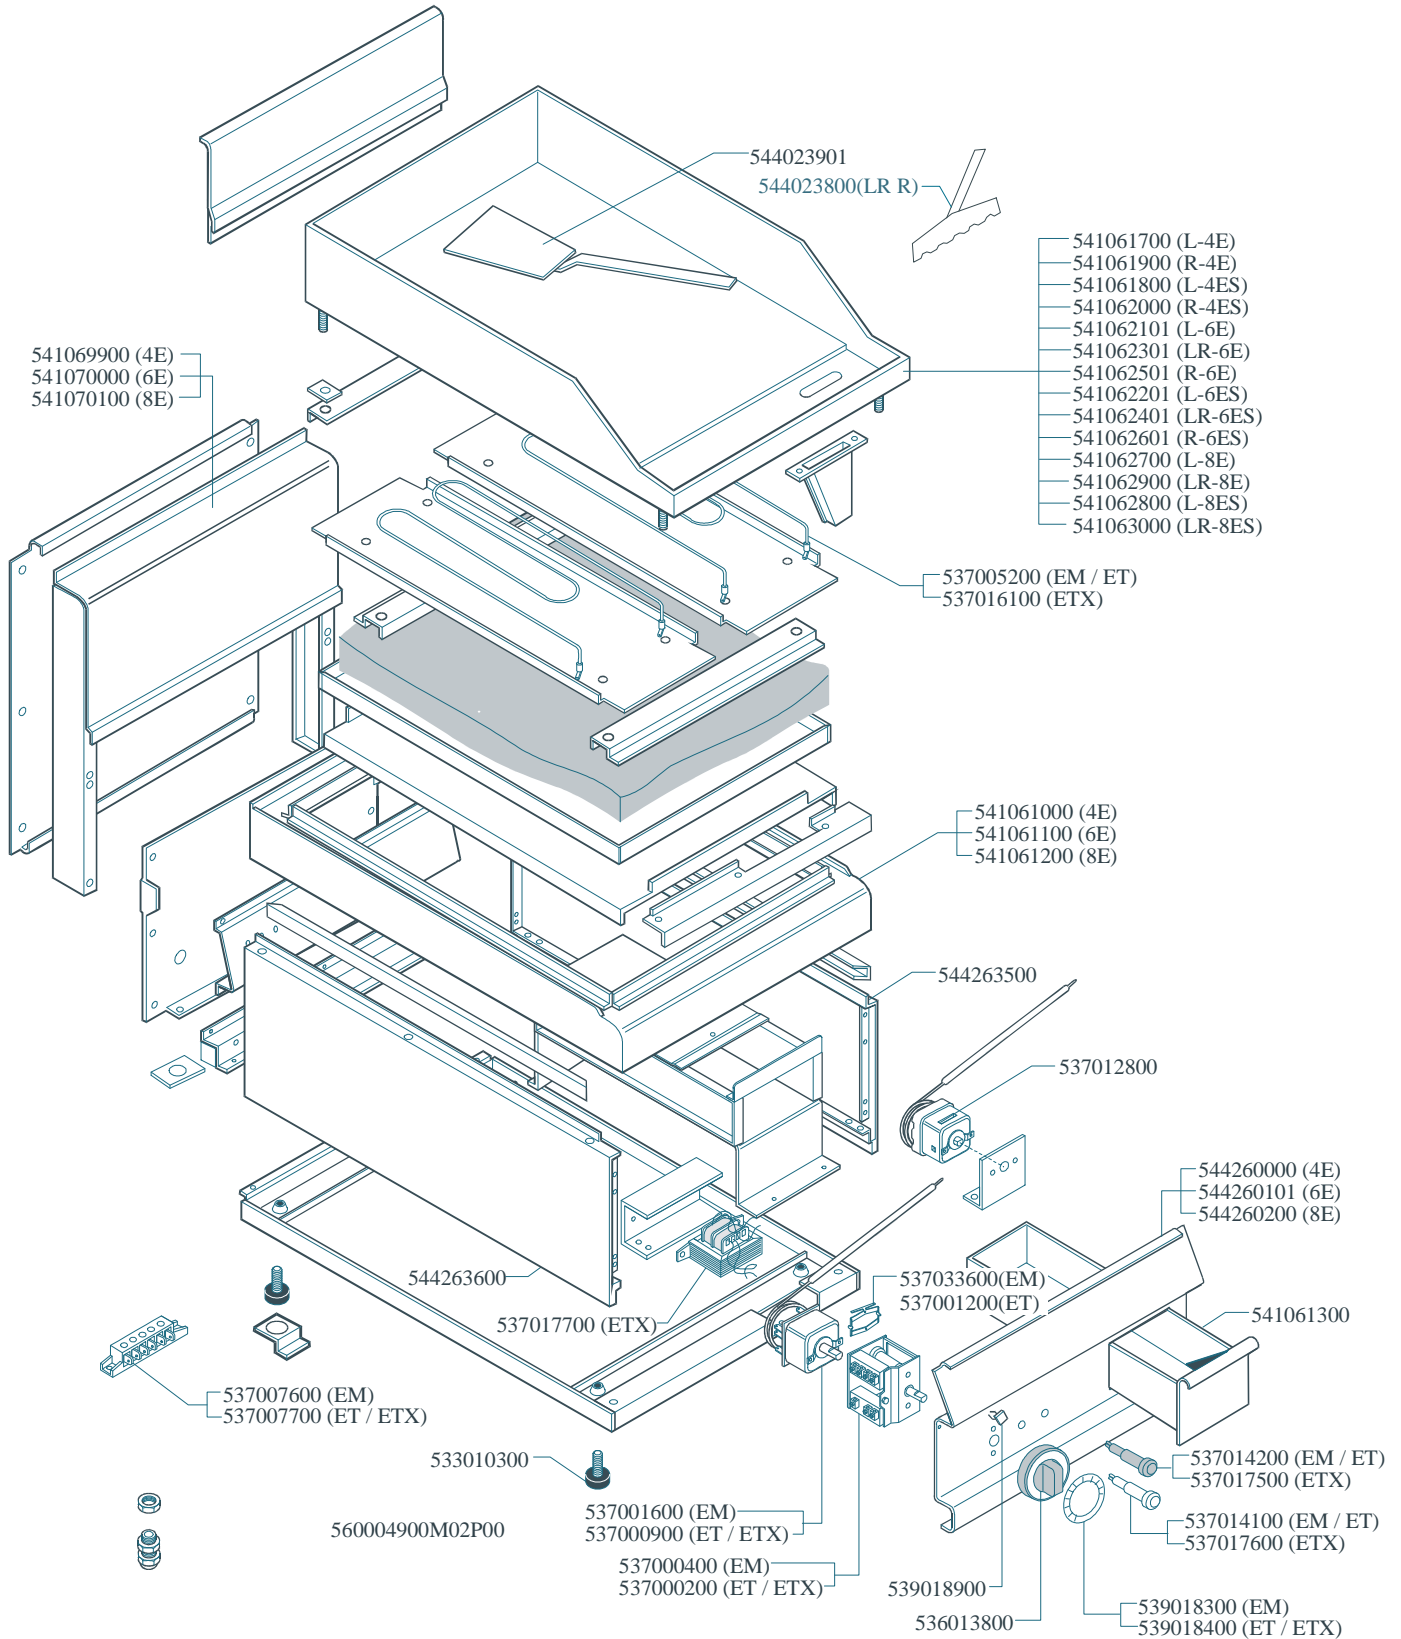

# MAGIC PROF 65

ELETTRICO / ELECTRIC / ELEKTRO / ELECTRIQUE

FT...-4E... FT...-6E... FT...-8E... FT...-4ETX FT...-6ETX FT...-8ETX

Page	Pos	Code	Description
001		544023901	SPATTLE FOR FRY-TOP
001		541062700	SMOOTH PLATE FTL-8E
001		541070100	NEUTRAL SPACER 8
001		537005200	HEATING ELEMENT W1500 V230 FT65
001		541061200	UPPER PLATE FT-8
001		544263500	RIGHT SIDE S.65
001		537012800	SAFETY THERMOSTAT 420°C THREEPHASE
001		544260200	CONTROL PANEL FT/C-8E
001		541061300	DRIP TRAY FOR FT 65
001		537014200	GREEN WARNING LIGHT 250V
001		537014100	WHITE WARNING LIGHT 250V
001		539018400	ADHESIVE GRADUATED DISC FOR KNOB
001		537001200	FIXING BRACKET FOR THERMOSTAT/COMM.
001		539018900	INDEX FOR KNOB
001		536013800	KNOB D.70 BLACK 6*5 WITH SPRING
001		537000900	THERMOSTAT 50-320°C THREEPHASE
001		537000200	COMMUTATOR 1 POS. 3PHASE S.49 16A
001		544263600	LEFT SIDE S.65
001		533010300	ADJUSTABLE FOOT M10*20 D.23
001		537007700	TERMINAL BLOCK THREEPHASE 40A