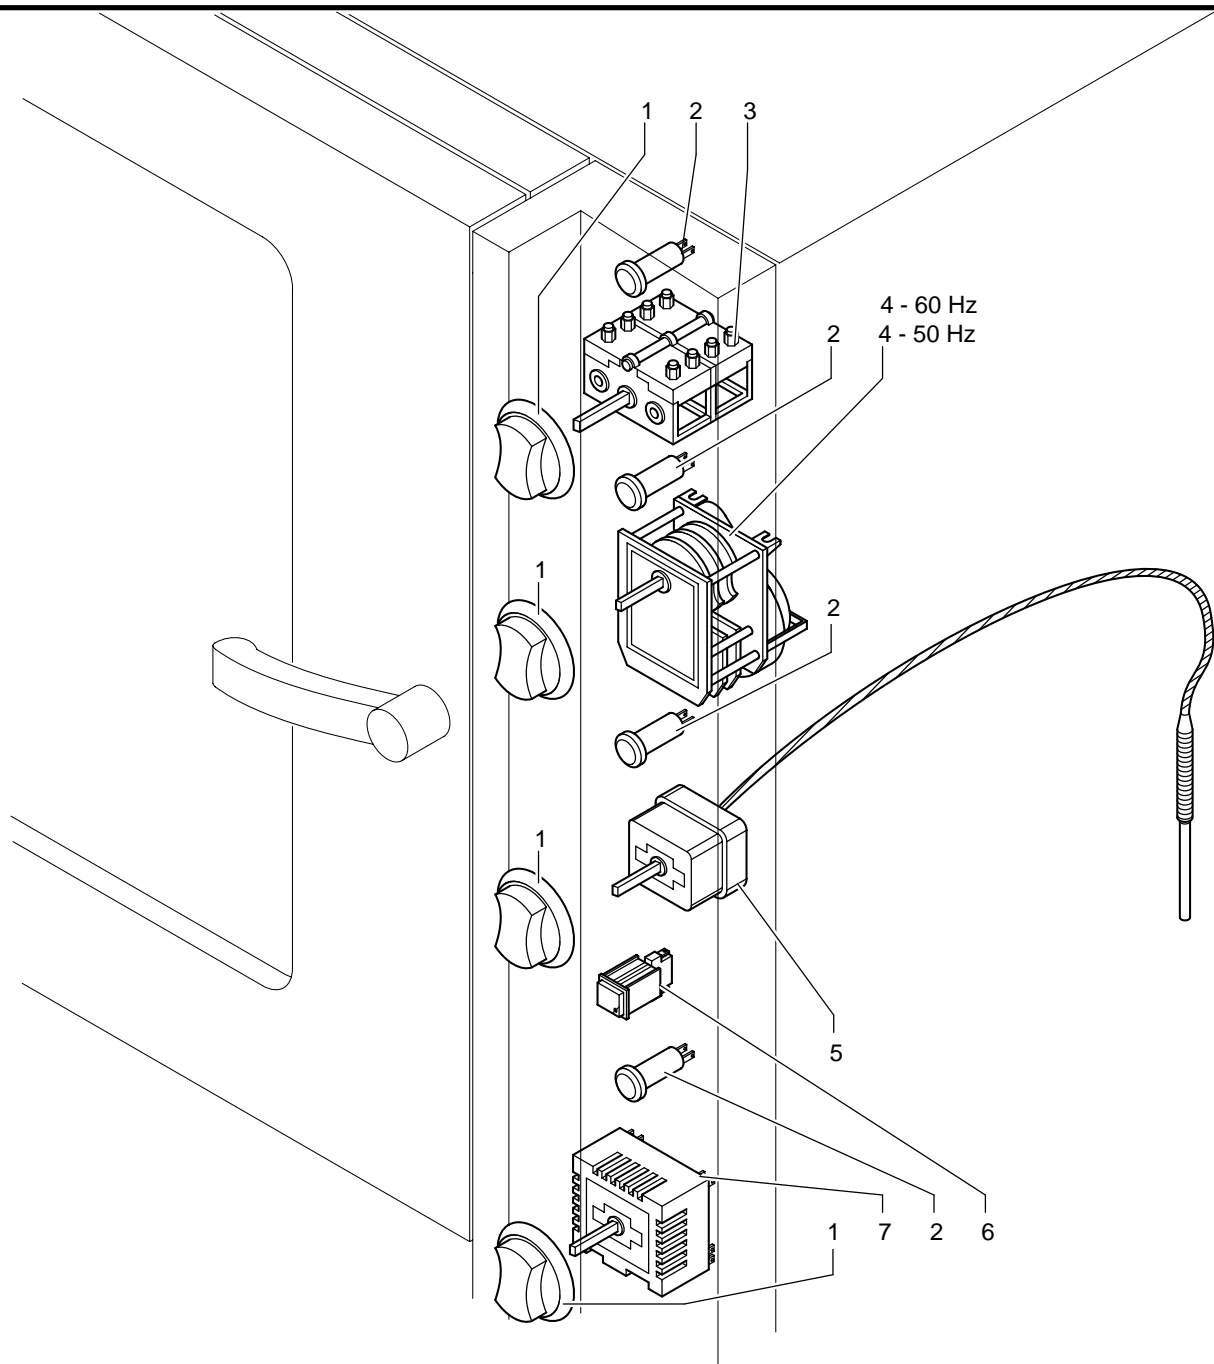

JOKER

FCE 10

TAV. 610

FORNI TAV. 610	1	RTFOC00361	MANOPOLA	BOUTON	KNOB	DREHGRIFF
FORNI TAV. 610	2	RTC900072	LAMP.SP.GIALLA/250V/TBF013.SF6	LAMPE TÉMOIN JAUNE	YELLOW WARNING LAMP	GELBE KONTROLLEUCHTE
FORNI TAV. 610	3	RTFOC00694	COMM.FCV./1 4924915843	COMMUTATEUR	COMMUTATOR	KOMMUTATORGRIFF
FORNI TAV. 610	4	RTFOC00699	TIMER FCE6 CR5.035 50HZ	TIMER 50HZ	TIMER 50HZ	TIMER 50HZ
FORNI TAV. 610	6	RTFOC00387	PULSANTE LUCE DOMINO GRIGIO	BOUTON LUMIÈRE DU FOUR	PUSHBUTTON LIGHT OVEN	SCHALTER LICHT HERD
FORNI TAV. 610	7	RTC800066	REGOLATORE ENERGIA	REGULATEUR DE ENERGIE	POWER REGULATOR	REGLER ENERGIE
FORNI TAV. 610	5	RTFOC00698	T.E.FCE6 T270 5519052897	THERMOSTAT ELECTRIQUE	THERMOSTAT ELETRICO	ELEKTROTERMOSTAT
FORNI TAV. 610	8	RTFOC00046	RONZATORE FCV.E27778010200	SONNETTE	ALLARM	SUMMER
FORNI TAV. 610	9	RTFOC00483	T.L.FCV/1T350 5510562800	THERMOSTAT LIMITATEUR	THERMOSTAT LIMIT. OVEN	LIMIT THERMOSTAT
FORNI TAV. 610	10	RTFOC00700	CONDENSATORE FCE10 UF16+CODOLO	CONDENSATEUR MOTEUR	CONDENSATOR MOTOR	KONDENSATOR MOTOR
FORNI TAV. 610	11	RTFOC00023	A/DISTURBO FCV.F43LN3100ZF00K	ANTI-PERTURBATION	ANTIJAMMING FILTER	FILTER A/STÖRUNG
FORNI TAV. 610	12	RTFOC00048	P/FUSIBILE+PIAS.FCV.VL04+VS0PT	PORTE-FUSIBLES	FUSE HOLDER	SICHERUNGSHALTER
FORNI TAV. 610	17	RTFOC00312	A/DISTURBO FEC060 411132210	ANTI-PERTURBATION	ANTIJAMMING FILTER	FILTER A/STÖRUNG
FORNI TAV. 610	15	RTFOC00466	RELAIS FCV 3TF3200-0AL2	RELAIS	RELAY	RELAIS
FORNI TAV. 610	14	RTBF900045	MORSETTIERA C4EF+SIMB/1-6	GRUPE DE CONNECTION 6 POLES	TERMINAL BLOCK 6 POLES	KLEMMBRETT 6 POLIG
FORNI TAV. 610	13	RTFOC00284	FUSIBILE 6,3 A	FUSIBLE 6,3 A	FUSIBLE 6,3 A	SICHERUNG 6,3 A
FORNI TAV. 610	4	RTFOC00704	TIMER FCE6 CR5036 60HZ	TIMER 60HZ	TIMER 60HZ	TIMER 60HZ