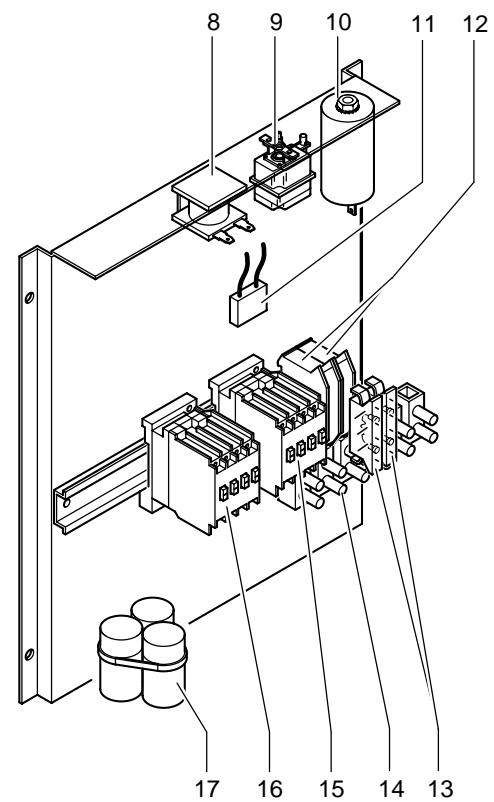

JOKER

FCE 10

TAV. 610

FORNI TAV. 610	1	RTFOC00361	MANOPOLA	BOUTON	KNOB	DREHGRIFF
FORNI TAV. 610	2	RTC900072	LAMP.SP.GIALLA/250V/TBF013.SF6	LAMPE TÉMOIN JAUNE	YELLOW WARNING LAMP	GELBE KONTROLLEUCHTE
FORNI TAV. 610	3	RTFOC00694	COMM.FCV./1 4924915843	COMMUTATEUR	COMMUTATOR	KOMMUTATORGRIFF
FORNI TAV. 610	4	RTFOC00699	TIMER FCE6 CR5.035 50HZ	TIMER 50HZ	TIMER 50HZ	TIMER 50HZ
FORNI TAV. 610	6	RTFOC00387	PULSANTE LUCE DOMINO GRIGIO	BOUTON LUMIÈRE DU FOUR	PUSHBUTTON LIGHT OVEN	SCHALTER LICHT HERD
FORNI TAV. 610	7	RTC800066	REGOLATORE ENERGIA	REGULATEUR DE ENERGIE	POWER REGULATOR	REGLER ENERGIE
FORNI TAV. 610	5	RTFOC00698	T.E.FCE6 T270 5519052897	THERMOSTAT ELECTRIQUE	THERMOSTAT ELETRICO	ELEKTROTERMOSTAT
FORNI TAV. 610	8	RTFOC00046	RONZATORE FCV.E27778010200	SONNETTE	ALLARM	SUMMER
FORNI TAV. 610	9	RTFOC00483	T.L.FCV/1T350 5510562800	THERMOSTAT LIMITATEUR	THERMOSTAT LIMIT. OVEN	LIMIT THERMOSTAT
FORNI TAV. 610	10	RTFOC00700	CONDENSATORE FCE10 UF16+CODOLO	CONDENSATEUR MOTEUR	CONDENSATOR MOTOR	KONDENSATOR MOTOR
FORNI TAV. 610	11	RTFOC00023	A/DISTURBO FCV.F43LN3100ZF00K	ANTI-PERTURBATION	ANTIJAMMING FILTER	FILTER A/STÖRUNG
FORNI TAV. 610	12	RTFOC00048	P/FUSIBILE+PIAS.FCV.VL04+VS0PT	PORTE-FUSIBLES	FUSE HOLDER	SICHERUNGSHALTER
FORNI TAV. 610	17	RTFOC00312	A/DISTURBO FEC060 411132210	ANTI-PERTURBATION	ANTIJAMMING FILTER	FILTER A/STÖRUNG
FORNI TAV. 610	15	RTFOC00466	RELAIS FCV 3TF3200-0AL2	RELAIS	RELAY	RELAIS
FORNI TAV. 610	14	RTBF900045	MORSETTIERA C4EF+SIMB/1-6	GRUPE DE CONNECTION 6 POLES	TERMINAL BLOCK 6 POLES	KLEMMBRETT 6 POLIG
FORNI TAV. 610	13	RTFOC00284	FUSIBILE 6,3 A	FUSIBLE 6,3 A	FUSIBLE 6,3 A	SICHERUNG 6,3 A
FORNI TAV. 610	4	RTFOC00704	TIMER FCE6 CR5036 60HZ	TIMER 60HZ	TIMER 60HZ	TIMER 60HZ