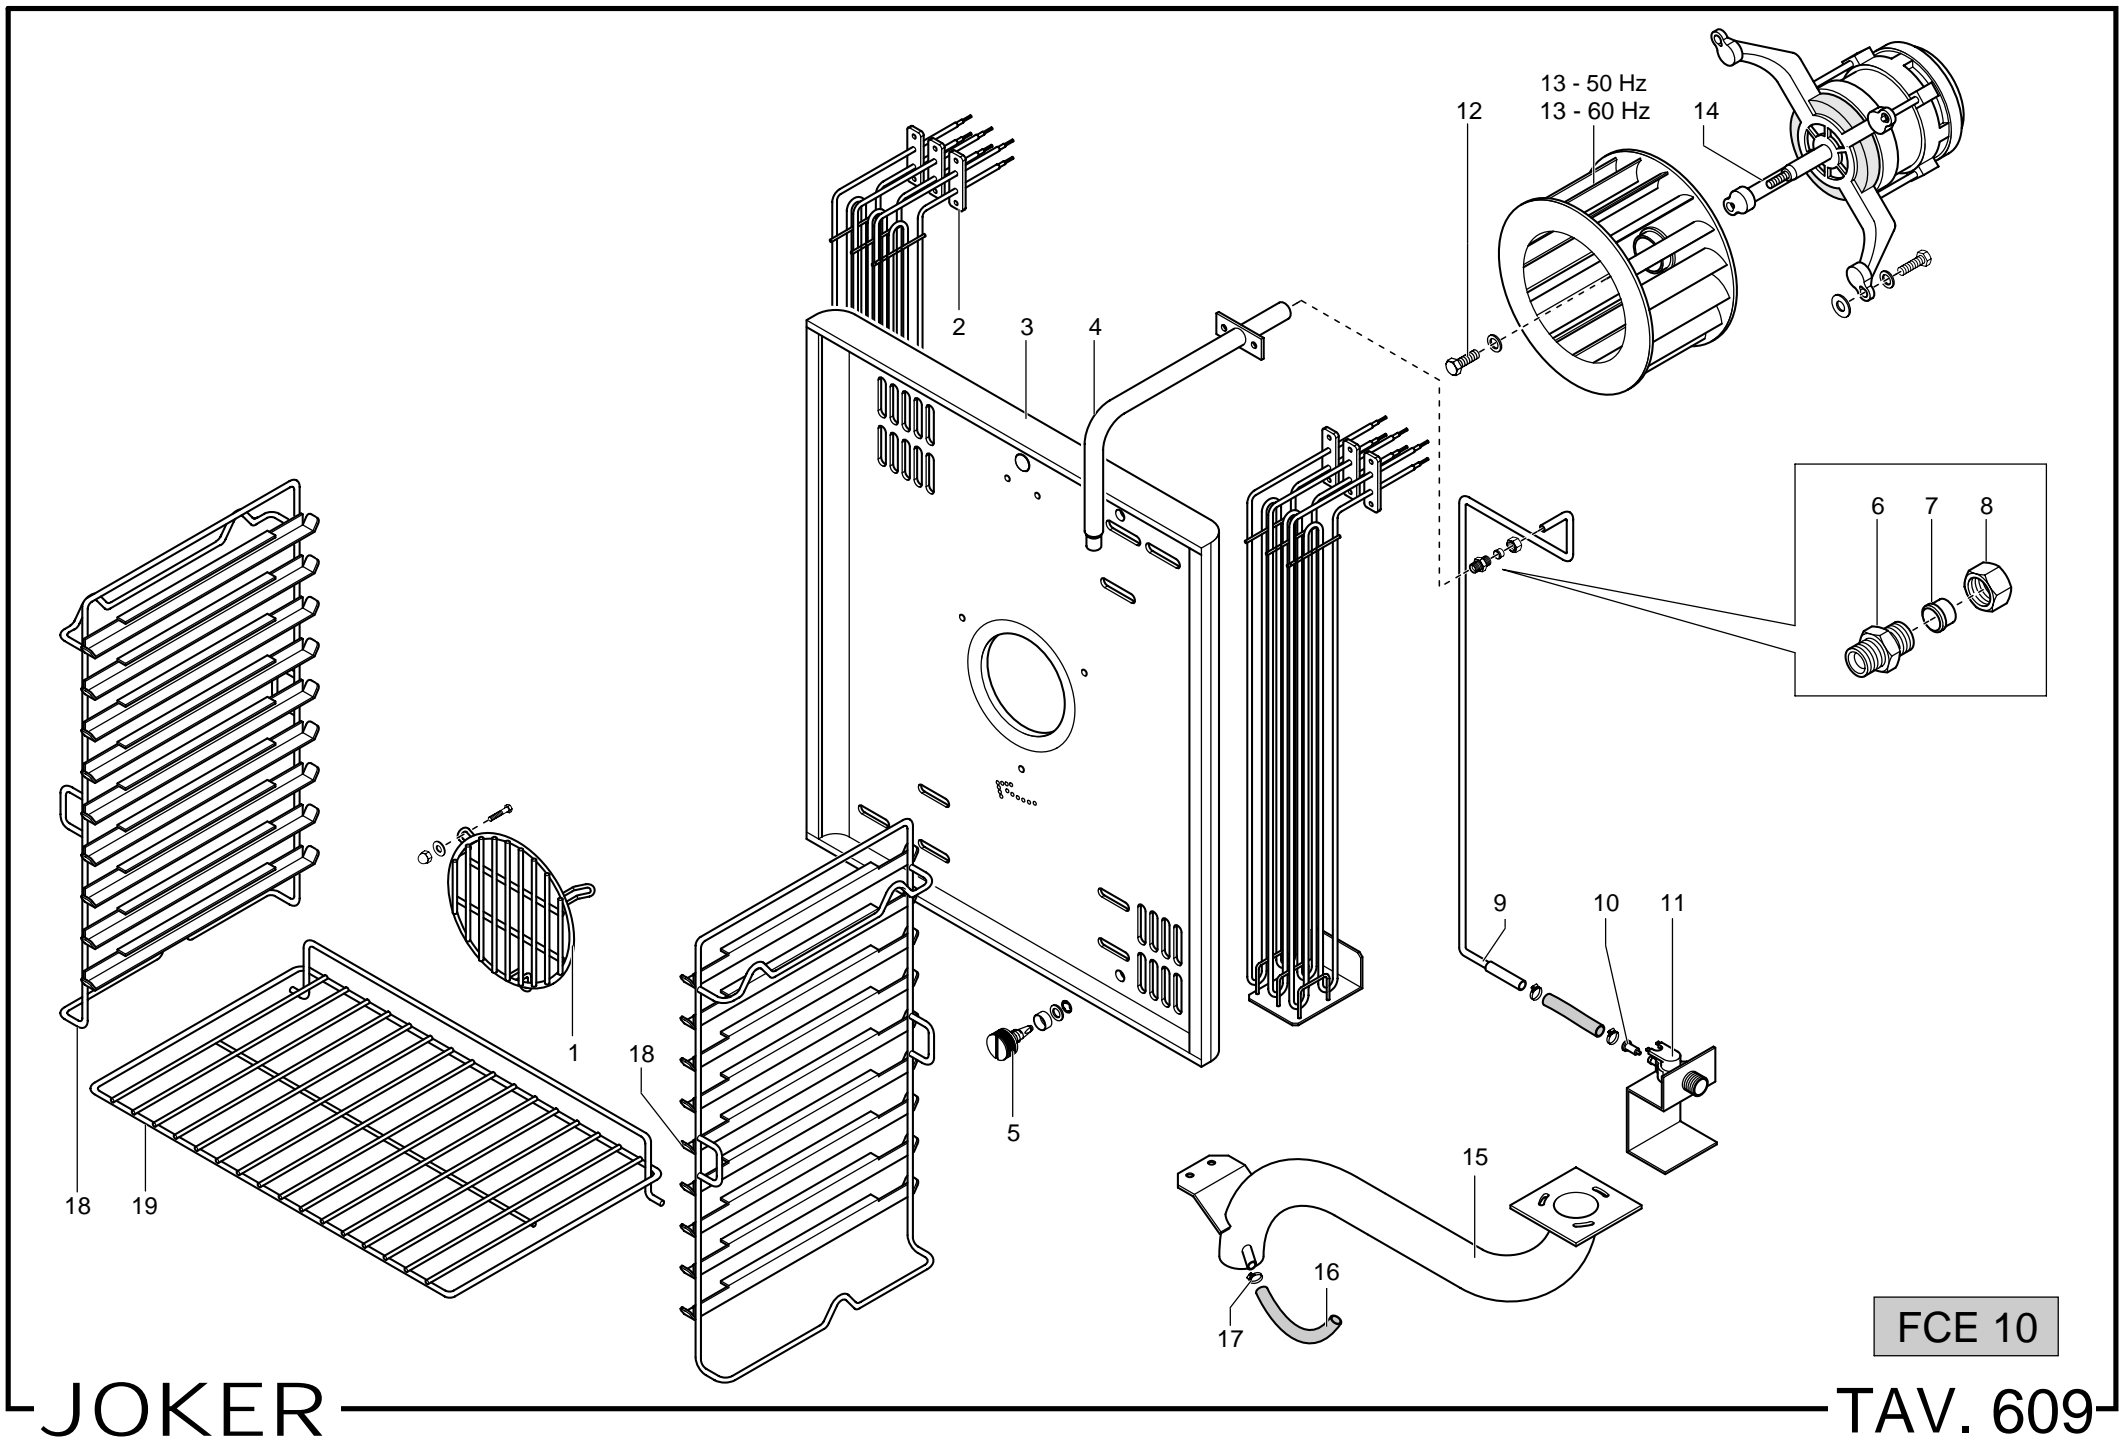

FCE 10

JOKER

TAV. 608

FORNI TAV. 608	1	PAFOC00394	CERN.INF.P.F.SX FCV	CHARNIÈRE INFÉRIEUR GAUCHE PORTE DU FOUR	INGE PIN INFER.LEFT	TÜRANGEL UNTENLINKS
FORNI TAV. 608	1	PAFOC00583	CERN.INF.P.F.DX FCV	CHARNIÈRE INFÉRIEUR DROITE PORTE DU FOUR	INGE PIN INF. RIGHT	TÜRANGEL INF. RECHTS
FORNI TAV. 608	2	GAFOC00210	AS.PORTA F.DX FEC100/1	PORTE DU FOUR DROITE	OVEN DOOR RIGHT	OFENTÜR RECHTS
FORNI TAV. 608	2	GAFOC00200	AS.PORTA F.SX FEC100/1	PORTE DU FOUR GAUCHE	OVEN DOOR LEFT	OFENTÜR LINKS
FORNI TAV. 608	3	MPGOM03P00	GUARNIZIONE VETRO	GARNITURE VERRE	GASKET GLASS	GLASDICHTUNG
FORNI TAV. 608	4	RTFOC00360	MANIGLIA	POIGNÉE	HANDLE	HANDGRIFF
FORNI TAV. 608	5	RTFOC00338	ANELLO EST.MAN.P.F.FCV.	ANNEAU EXT. POIGNÉE PORTE DU FOUR	OUTWARD RING OVEN DOOR HANDLE	HANDGRIFF
FORNI TAV. 608	6	RTFOC00401	BASETTA MANIGLIA	EPAISSEUR POIGNÉE	HANDLE	HANDGRIFF
FORNI TAV. 608	7	RTFOC00337	ANELLO INT.GRADINO MAN.P.F.FCV	ANNEAU INTERIEUR EPAISSEUR	INNER RING	INNENRING
FORNI TAV. 608	8	RTFOC00471	CRISTALLO P.F.FEC100 C/VALV.	VERRE CHAUFFE	GLASS CHAMBER	GLAS KAMMER
FORNI TAV. 608	9	GAFOC00206	AS.C/PORTA F.DX FEC100/1	C/PORTE DU FOUR DROITE	C/OVEN DOOR RIGHT	C/OFENTÜR RECHTS
FORNI TAV. 608	9	GAFOC00199	AS.C/PORTA F.SX FEC100/1	C/PORTE DU FOUR GAUCHE	C/OVEN DOOR LEFT	C/OFENTÜR LINKS
FORNI TAV. 608	10	RTFOC00722	GUARNIZ.P.F.FEC100 GIUNTATA	GARNITURE PORTE	GASKET DOOR	TÜRDICHTUNG
FORNI TAV. 608	11	GRFOC00187	*GRUPPO PORTA FORNO DX FEC100 SPIG	GROUPE PORTE DU FOUR DROITE	UNIT OVEN DOOR RIGHT	GRUPPE OFENTÜR RECHTS
FORNI TAV. 608	11	GRFOC00183	*GRUPPO PORTA FUOCO SINISTRA FEC100	GROUPE PORTE DU FOUR GAUCHE	UNIT OVEN DOOR LEFT	GRUPPE OFENTÜR LINKS
FORNI TAV. 608	12	GAFOC00250	AS.CASSETTO DX FEC060/1	BASSIN DROITE	TRAY RIGHT	SCHUBLADE RECHTS
FORNI TAV. 608	12	GAFOC00180	AS.CASSETTO SX FEC060/1	BASSIN GAUCHE	TRAY LEFT	SCHUBLADE LINKS
FORNI TAV. 608	13	RTFOC00413	PIEDINO+T.OTTAG.FGC065/87,5	PIED	FOOT	FUSS
FORNI TAV. 608	14	RTFOC00711	MICROINT.FCV. RMP UNIPOL.30907	MICRO-INTERRUPTEUR PORTE DU FOUR	MICRO OVEN DOOR	MIKRO OFENTÜR
FORNI TAV. 608	15	GAFOC00201	AS.CRUSCOTTO FGC100/1	PANNEAU DE CONTRÔLE	CONTROL PANEL	STIRNBRETT
FORNI TAV. 608	16	PAFOC00542	FIANCO DX FGC100/1	CÔTÉ DROITE	RIGHT SIDE	RECHTE SEITE
FORNI TAV. 608	17	PAFOC00545	POSTERIORE INOX FGC100/1	PANNEAU POSTERIEUR	BACK PANEL	HINTEN
FORNI TAV. 608	18	GAFOC00196	AS.COPERCHIO FEC100/1	COUVERCLE EXT.	COVER EXT.	ABDECKUNG
FORNI TAV. 608	19	PAFOC00543	FIANCO SX FGC100/1	CÔTÉ GAUCHE	LEFT SIDE	LINKE SEITE
FORNI TAV. 608	20	GAFOC00030	AS.CERN.SUP.SX P.F.FCV.	CHARNIÈRE SUPÉRIEURE GAUCHE	INGE PIN SUPER.LEFT	TÜRANGEL OBEN LINKS
FORNI TAV. 608	20	GAFOC00213	AS.CERN.SUP.DX P.F.FCV	CHARNIÈRE SUPÉRIEURE DROITE	INGE PIN SUP. RIGHT	TÜRANGEL RECHTS
FORNI TAV. 608	21	GAFOC00027	AS.C/FORO CASS.FCV.	COUVRE TROU	PLUG	LOCHABDECKUNGSPFROPFEN
FORNI TAV. 608	22	RTFOC00555	AT.GRIGLIA LAT.F.FCV	ATTAQUE GRILLE LATÉRALE	GRILL CONNECTION SIDE	GRILLAUFPLAGE SEITE
FORNI TAV. 608	23	RTFOC00476	ASTA TRAS.SCA.COND.FEC060/1NIC	BARRE TRANSVERSAL	ROD TRANSVERS.	STAB
FORNI TAV. 608	24	RTFOC00507	ASTA ANT.SCA.COND.FGC060/1 NIC	BARRE ANTÉRIEUR	ROD ANTERIOUR	STAB VORNE
FORNI TAV. 608	25	RTFOC00392	MANOP.COND.FCV.TURCH.EKK25B	BOUTON	KNOB	DREHGRIF
FORNI TAV. 608	26	RTFOC00382	*CORNIC FISC.VETRO P/LAMP.FCV	CADRE DU PORTELAMPE	MOULDING P/LAMP	UMRAHMUNG P/LAMPE
FORNI TAV. 608	27	RTFOC00202	GUARNIZIONE P/LAMPADA	GARNITURE DU PORTELAMPE	GASKET P/LAMP	DICHTUNG P/LAMPE
FORNI TAV. 608	28	RTFOC00201	*VETRO P/LAMPADA FCV.	VERRE DU PORTELAMPE	GLASS P/LAMP	GLAS P/LAMPE
FORNI TAV. 608	29	RTFOC00036	PORTA LAMPADA	PORTELAMPE	DOOR LAMP	PORTA LAMPE
FORNI TAV. 608	30	RTFOC00037	LAMPADA	LAMPE	LAMP	LAMPE
FORNI TAV. 608	31	RTFOC00009	GANCIO	CROCHET	HOOK	HAKEN
FORNI TAV. 608	32	RTFOC00005	ZOCCOLO ESTERNO	GODET EXTÉRIEUR	OUTWARD BASE	SOCKEL AUSSEN
FORNI TAV. 608	32	RTFOC00005	ZOCCOLO ESTERNO	GODET EXTÉRIEUR	OUTWARD BASE	SOCKEL AUSSEN
FORNI TAV. 608	34	RTFOC00057	ZOCCOLO CENTRALE	GODET CENTRAL	CENTRAL BASE	SOCKEL ZENTRAL
FORNI TAV. 608	50	GAFOC00051	SERRATURA	SERRURE	LOCK	SCHLOSS