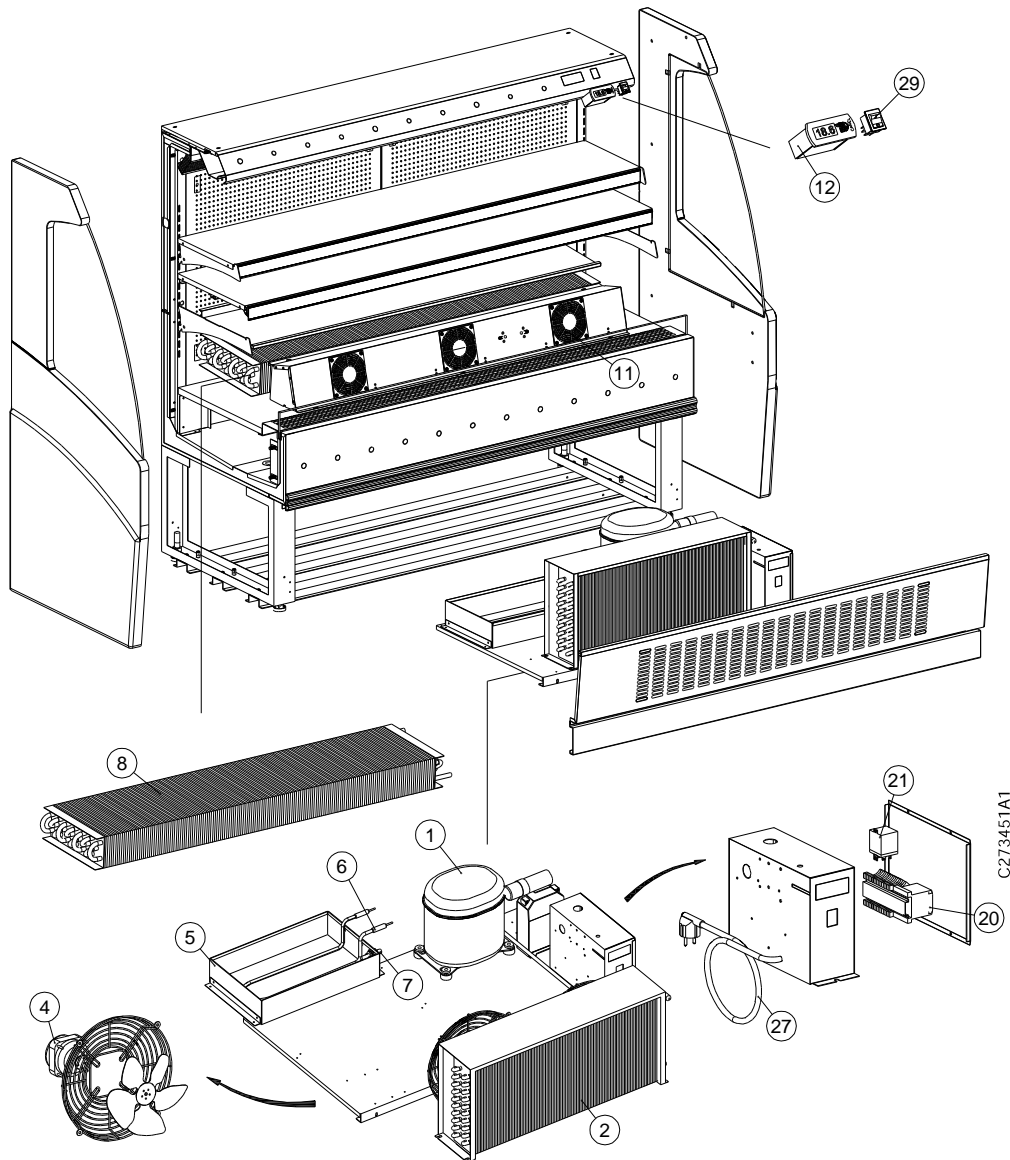

Elements Remplaçables
Austauschbare Teile

	DESIGNAÇÃO	DESIGNATION	MOD 1	MOD 1,5	MOD 2	MOD 2,5	MOD 3
1	COMPRESSOR	COMPRESSOR	880217100	880216500	880217200	880217400	
2	CONDENSADOR	CONDENSER	880230500	880230600	880230800	880230900	880231800
4	MOTO VENTILADOR	FAN MOTOR			880100300		
5	APARADEIRA	METAL CONTAINER	224011500	226303600		227206000	
6	RESISTÊNCIA	HEATER	877111800	877107800		877107900	
7	DETECTOR DE NÍVEL	LEVEL CONTROLLER	877121500		877121600		
8	EVAPORADOR	EVAPORATOR	880260600	880260700	880260800	880260900	880261000
11	VENTILADOR	FAN			880102000		
12	MICROPROCESSADOR	MICROPROCESSOR			880313100		
20	MINICONTACTOR	SINGLE-POLE RELAY			877121000		
21	RELÉ UNIPOLAR	MINI-CONTACTOR	—		880312100		
27	FICHA BRANCA	WHITE PLUG			877091100		
29	INTERRUPTOR	SWITCH			877124300		

A Mafgest reserva o direito de alterar o conteúdo deste documento sem aviso prévio. Subject to change without notice.