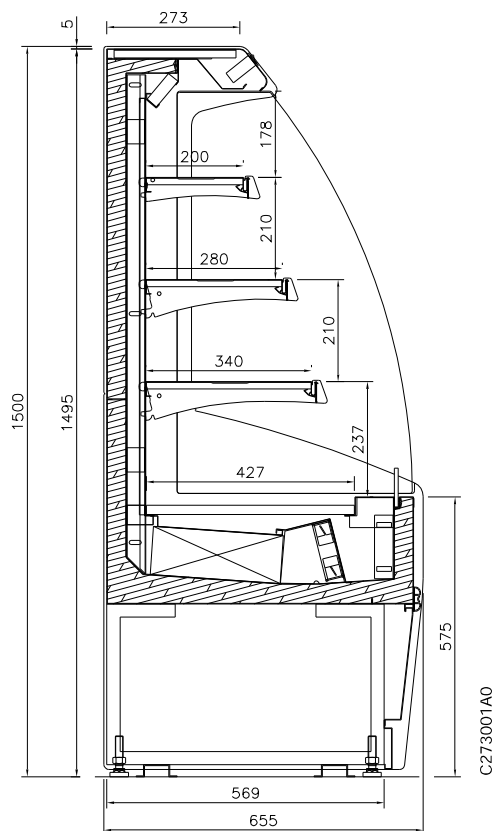

Présentation
Einführung

1500

C273001A0

	CÓD. Code	DESIGNAÇÃO Designation
+2 / +4°C	927300100	SEMI MURAL SIGMA 1500 M 1 FV
	927300200	SEMI MURAL SIGMA 1500 M 1,5 FV
	927300300	SEMI MURAL SIGMA 1500 M 2 FV
	927300400	SEMI MURAL SIGMA 1500 M 2,5 FV
	927300500	SEMI MURAL SIGMA 1500 M 3 FV

A Mafgest reserva o direito de alterar o conteúdo deste documento sem aviso prévio. Subject to change without notice.

Dimensões em mm Abmessungen in mm
Dimensions in mm Abmessungen in mm

Elements Remplaçables
Austauschbare Teile