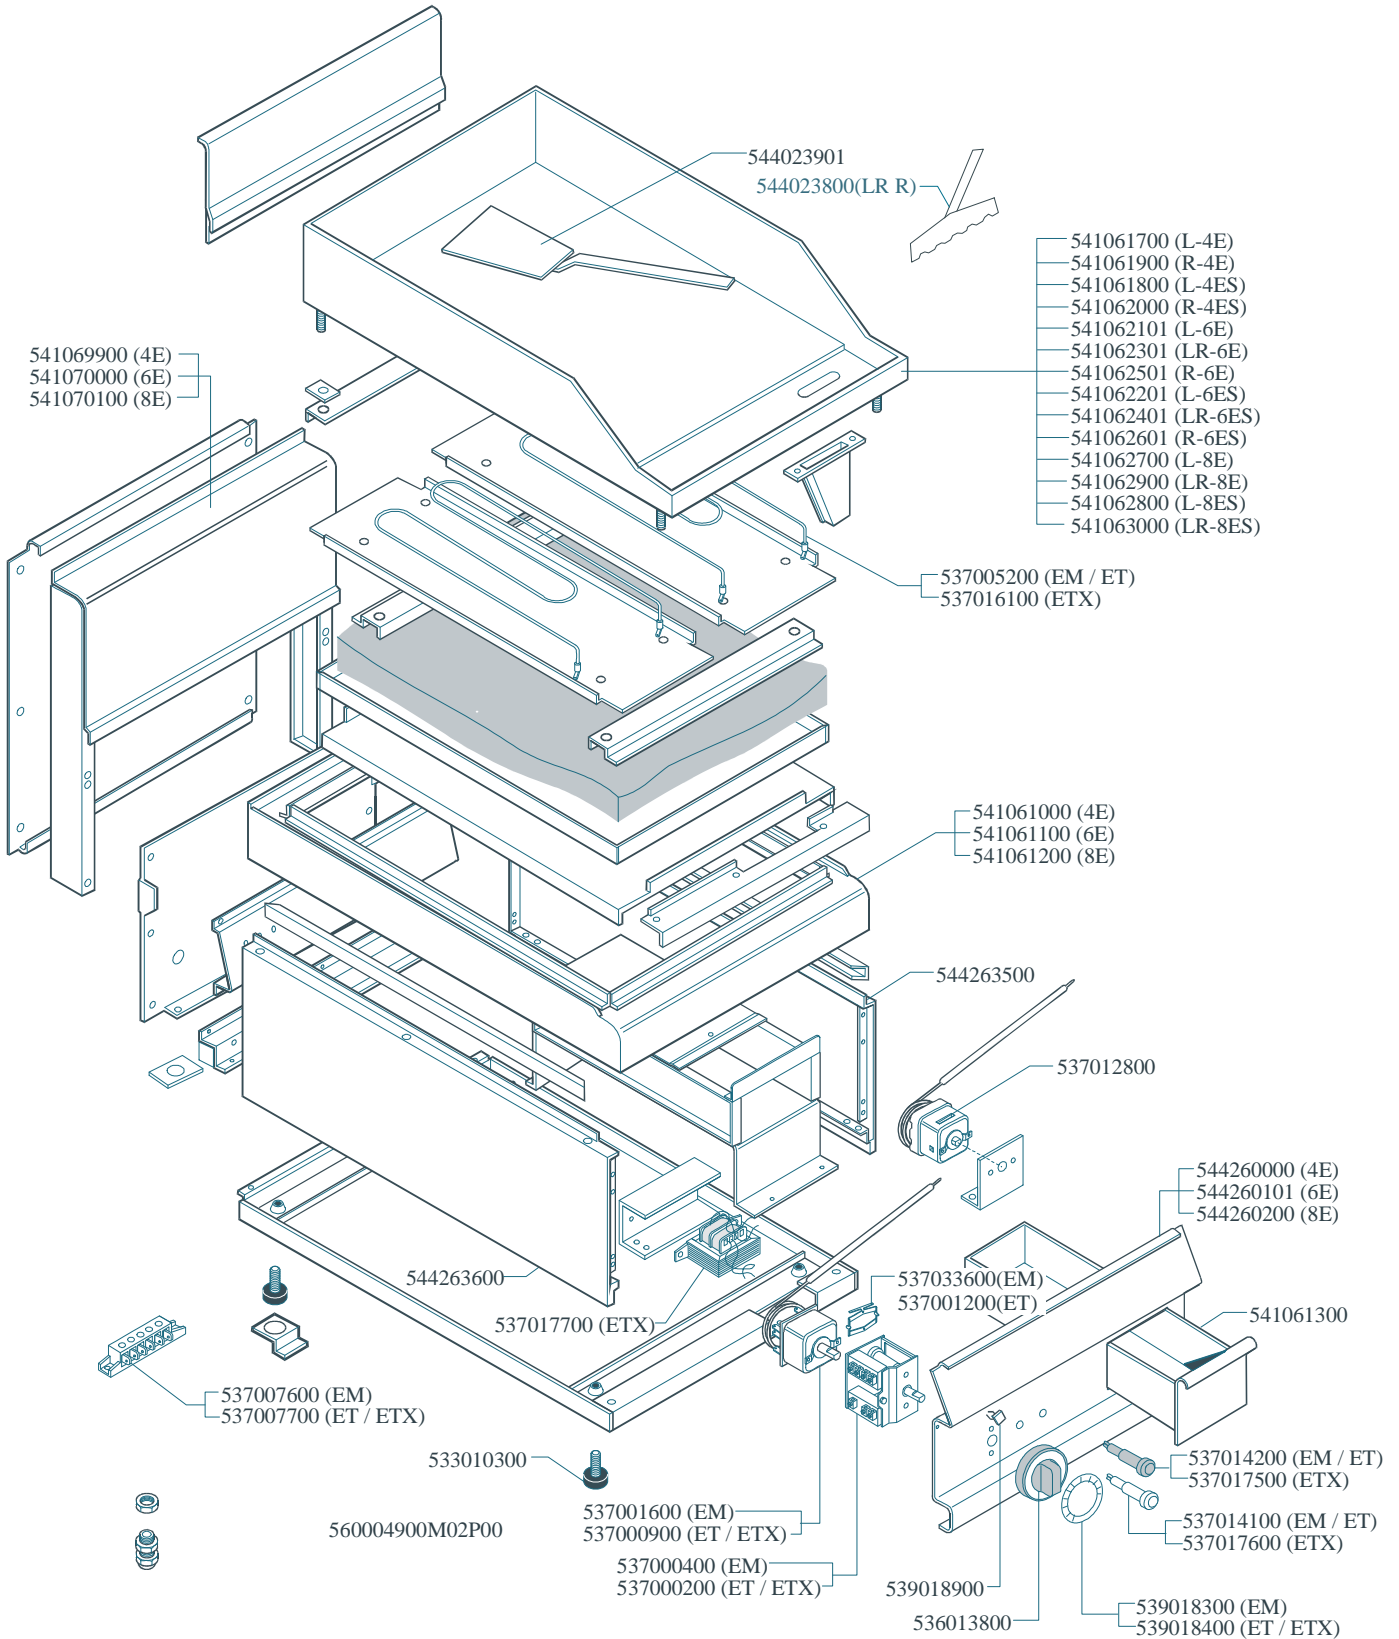

# MAGIC PROF 65

ELETTRICO / ELECTRIC / ELEKTRO / ELECTRIQUE

FT...-4E... FT...-6E... FT...-8E... FT...-4ETX FT...-6ETX FT...-8ETX

Page	Pos	Code	Description
001		544023901	SPATTLE FOR FRY-TOP
001		544023800	
001		541061900	GROOVED PLATE FTR-4E
001		541062000	CHROME GROOVED PLATE FTR-4E
001		541069900	NEUTRAL SPACER 4
001		537016100	HEATING ELEMENT 1500W 440V FT 65
001		541061000	UPPER PLATE FT-4
001		544263500	RIGHT SIDE S.65
001		537012800	SAFETY THERMOSTAT 420°C THREEPHASE
001		544260000	CONTROL PANEL FT/C-4E
001		541061300	DRIP TRAY FOR FT 65
001		537017500	GREEN WARNING LIGHT LOW BUD 110V
001		537017600	WHITE WARNING LIGHT LOW BUD 110V
001		539018400	ADHESIVE GRADUATED DISC FOR KNOB
001		539018900	INDEX FOR KNOB
001		536013800	KNOB D.70 BLACK 6*5 WITH SPRING
001		537017700	TRANSFORMER 440V/100V 10VA
001		537000900	THERMOSTAT 50-320°C THREEPHASE
001		537000200	COMMUTATOR 1 POS. 3PHASE S.49 16A
001		544263600	LEFT SIDE S.65
001		533010300	ADJUSTABLE FOOT M10*20 D.23
001		537007700	TERMINAL BLOCK THREEPHASE 40A