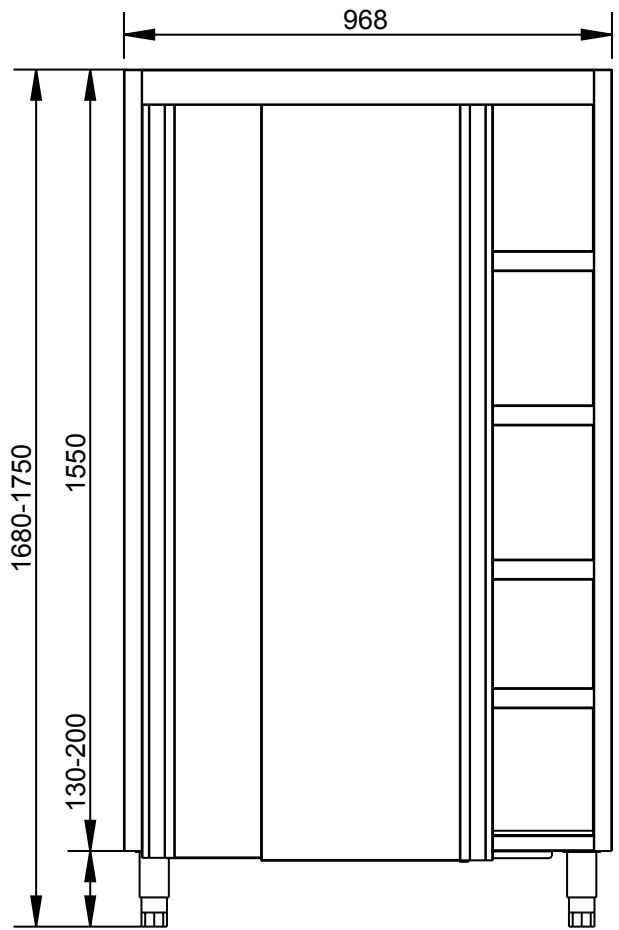

Applus®
LGAI
Organismo
Notificado
0370

AENOR
Organismo
Notificado
0099

FUNDADA EN 1878
MAS BAGA
GRANDES COCINAS

EURAST

mac-fin

TOLERANCIAS GENERALES: ± 0.5 mm

FAMILIA: NEUTRO 2008

FECHA: 17/07/12

MODELO: 1300

PESO(Kg): 76.621

DENOMINACION:
ARMARIO CON PUERTAS 1000x600x1700

ESCALA:
1/15

MATERIAL:
INOX

CODIGO:
1300