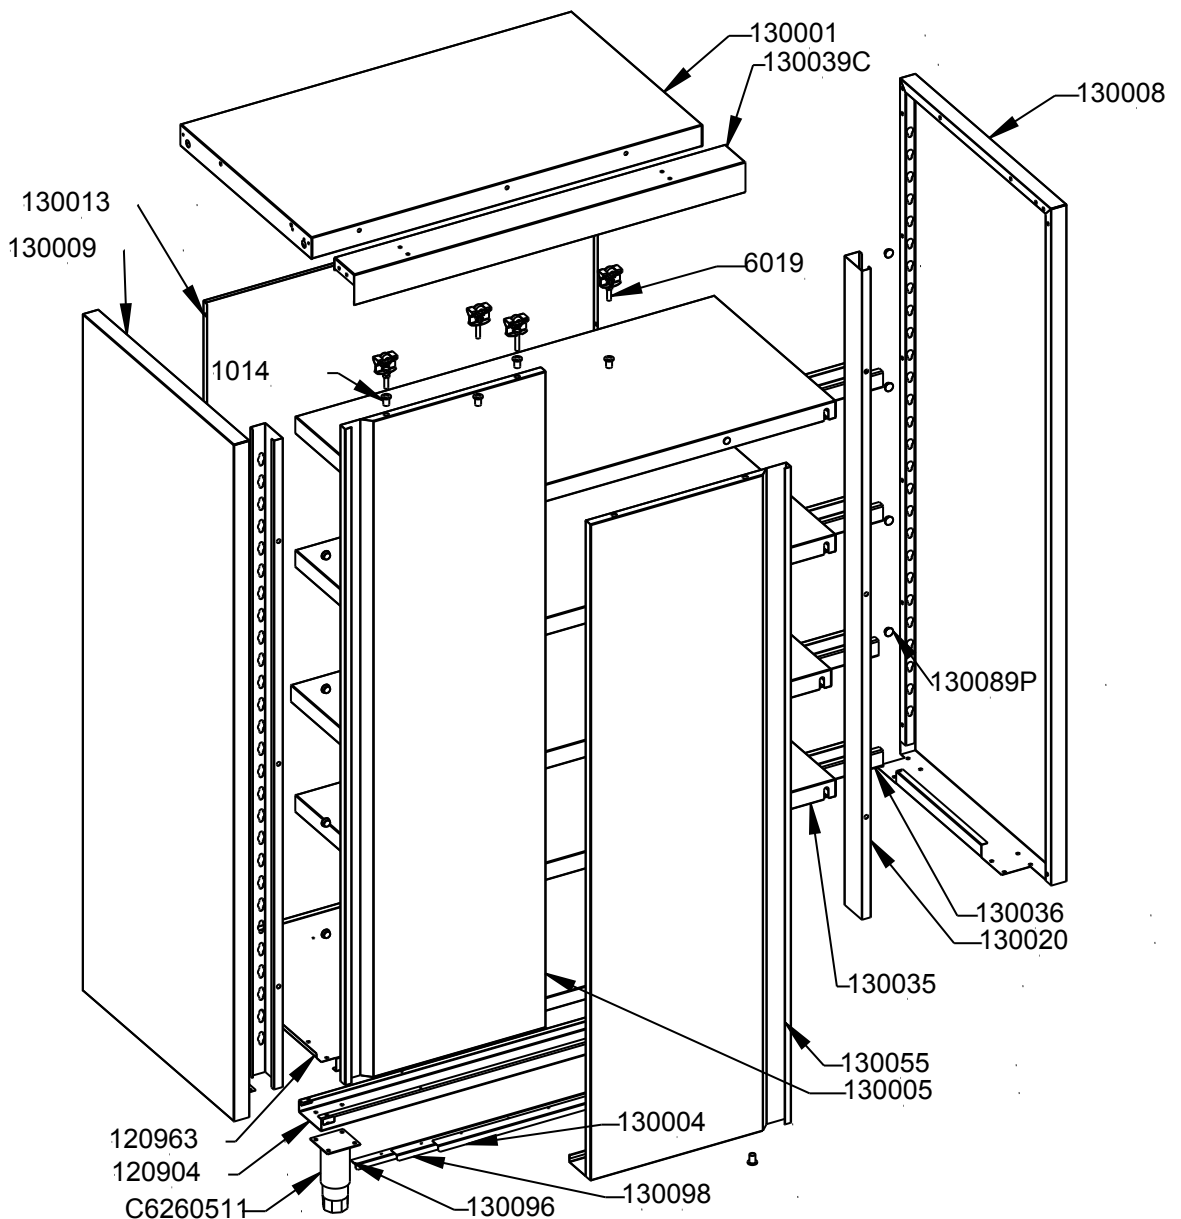

MODELO: 1300

PESO(Kg): 76.621

DENOMINACION:
ARMARIO CON PUERTAS 1000x600x1700

ESCALA:
1/15

MATERIAL:
INOX

CODIGO:
1300

Applus®
LGAI
Organismo
Notificado
0370

AENOR
Organismo
Notificado
0099

TOLERANCIAS GENERALES: ± 0.5 mm

QT	COD	DESCRIPCION
5	1014	REMACHE ROSCADO M-10
2	6019	MEC. PUERTAS CORR. ARMARIO 1200
2	120904	OMEGA TRASBARRA 1452
1	120963	BASE TRASBARRA 1452
1	130001	TECHO ARMARIO
1	130004	GUIA INFERIOR PUERTAS
1	130005	PUERTA CORREDERA IZQ. ARMARIO
1	130008	LATERAL DERECHO ARMARIO
1	130009	LATERAL IZQ. ARMARIO
1	130013	TRASERO ARMARIO
2	130020	GUIA FRONTAL ESTANTES ARMARIO
4	130035	ESTANTE ARMARIO
4	130036	OMEGA ESTANTE ARMARIO
1	130055	PUERTA CORREDERA DCH. ARMARIO
1	130096	2º ANGULO GUIA INF. PUERTAS
1	130098	ANGULO GUIA INF. PUERTAS
1	130039C	CONJ. FRONTAL SUPERIOR
16	130089P	FIJADOR ESTANTE
4	C6260511	PATA INOX 130-200 (S_F)

FAMILIA: NEUTRO 2008

FECHA: 17/07/12

MODELO: 1300

PESO(Kg): 76.621

DENOMINACION:
ARMARIO CON PUERTAS 1000x600x1700

ESCALA:
1/15

MATERIAL:
INOX

CODIGO:
1300