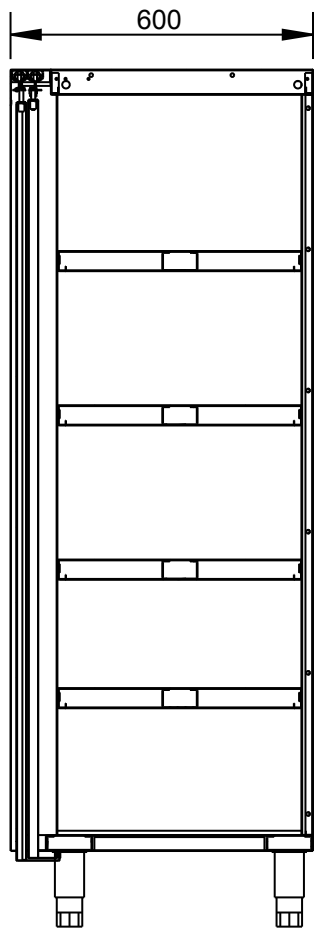

Applus®
LGAI
Organismo
Notificado
0370

AENOR
Organismo
Notificado
0099

FUNDADA EN 1878
MAS BAGA
GRANDES COCINAS

EURAST

mac-fin

TOLERANCIAS GENERALES: ± 0.5 mm

FAMILIA: NEUTRO 2008

FECHA: 17/07/12

MODELO: 1300

PESO(Kg): 76.621

DENOMINACION:
ARMARIO CON PUERTAS 1000x600x1700

ESCALA:
1/15

MATERIAL:
INOX

CODIGO:
1300