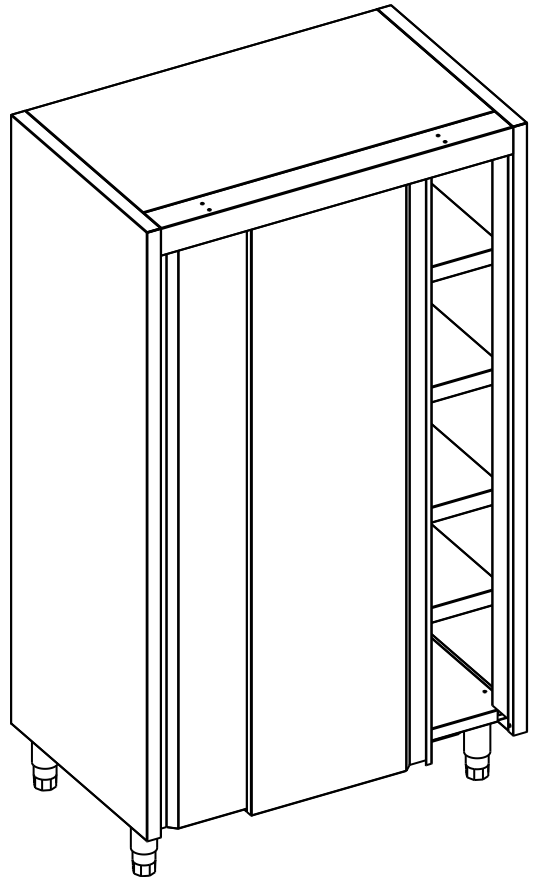

Applus®
LGAI
Organismo
Notificado
0370

AENOR
Organismo
Notificado
0099

FUNDADA EN 1878
MAS BAGA
GRANDES COCINAS

EURAST

mac-fin

TOLERANCIAS GENERALES: ± 0.5 mm

FAMILIA: NEUTRO 2008

FECHA: 17/07/12

MODELO: 1300

PESO(Kg): 76.621

DENOMINACION:
ARMARIO CON PUERTAS 1000x600x1700

ESCALA:
1/15

MATERIAL:
INOX

CODIGO:
1300