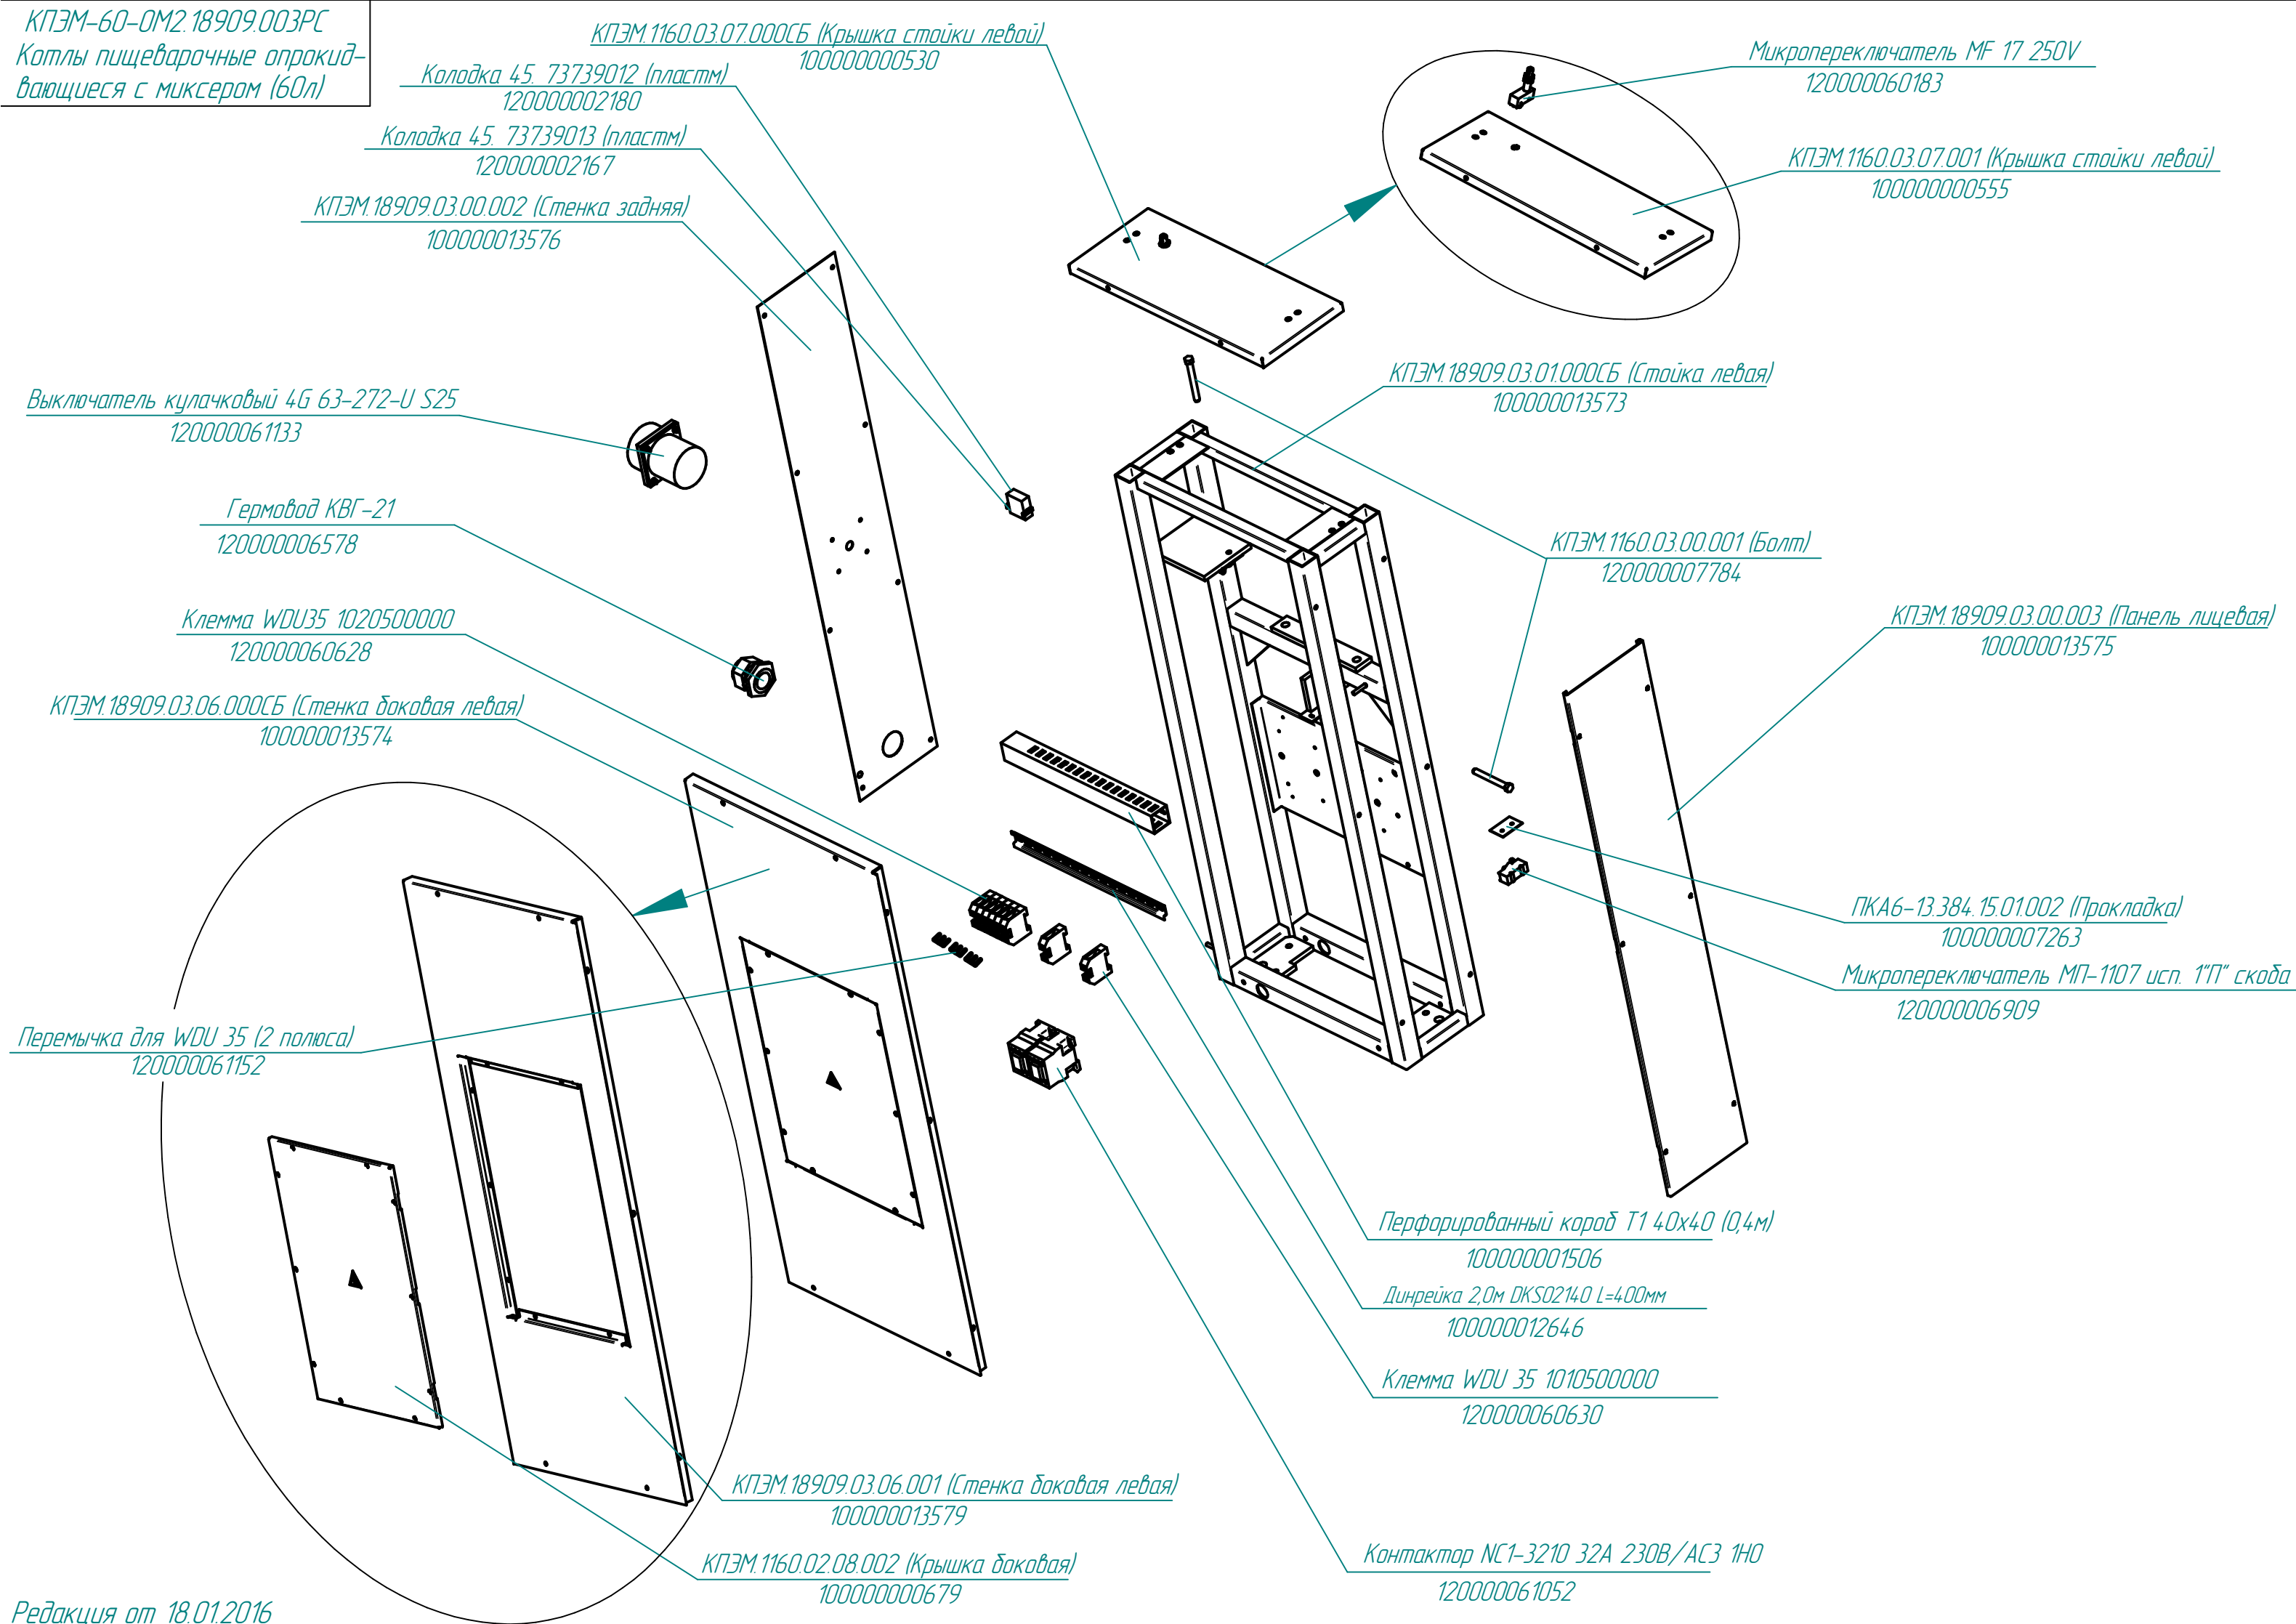

КПЭМ-60-0М2.18909.003РС
Котлы пищеварочные опрокидывающиеся с миксером (60л)