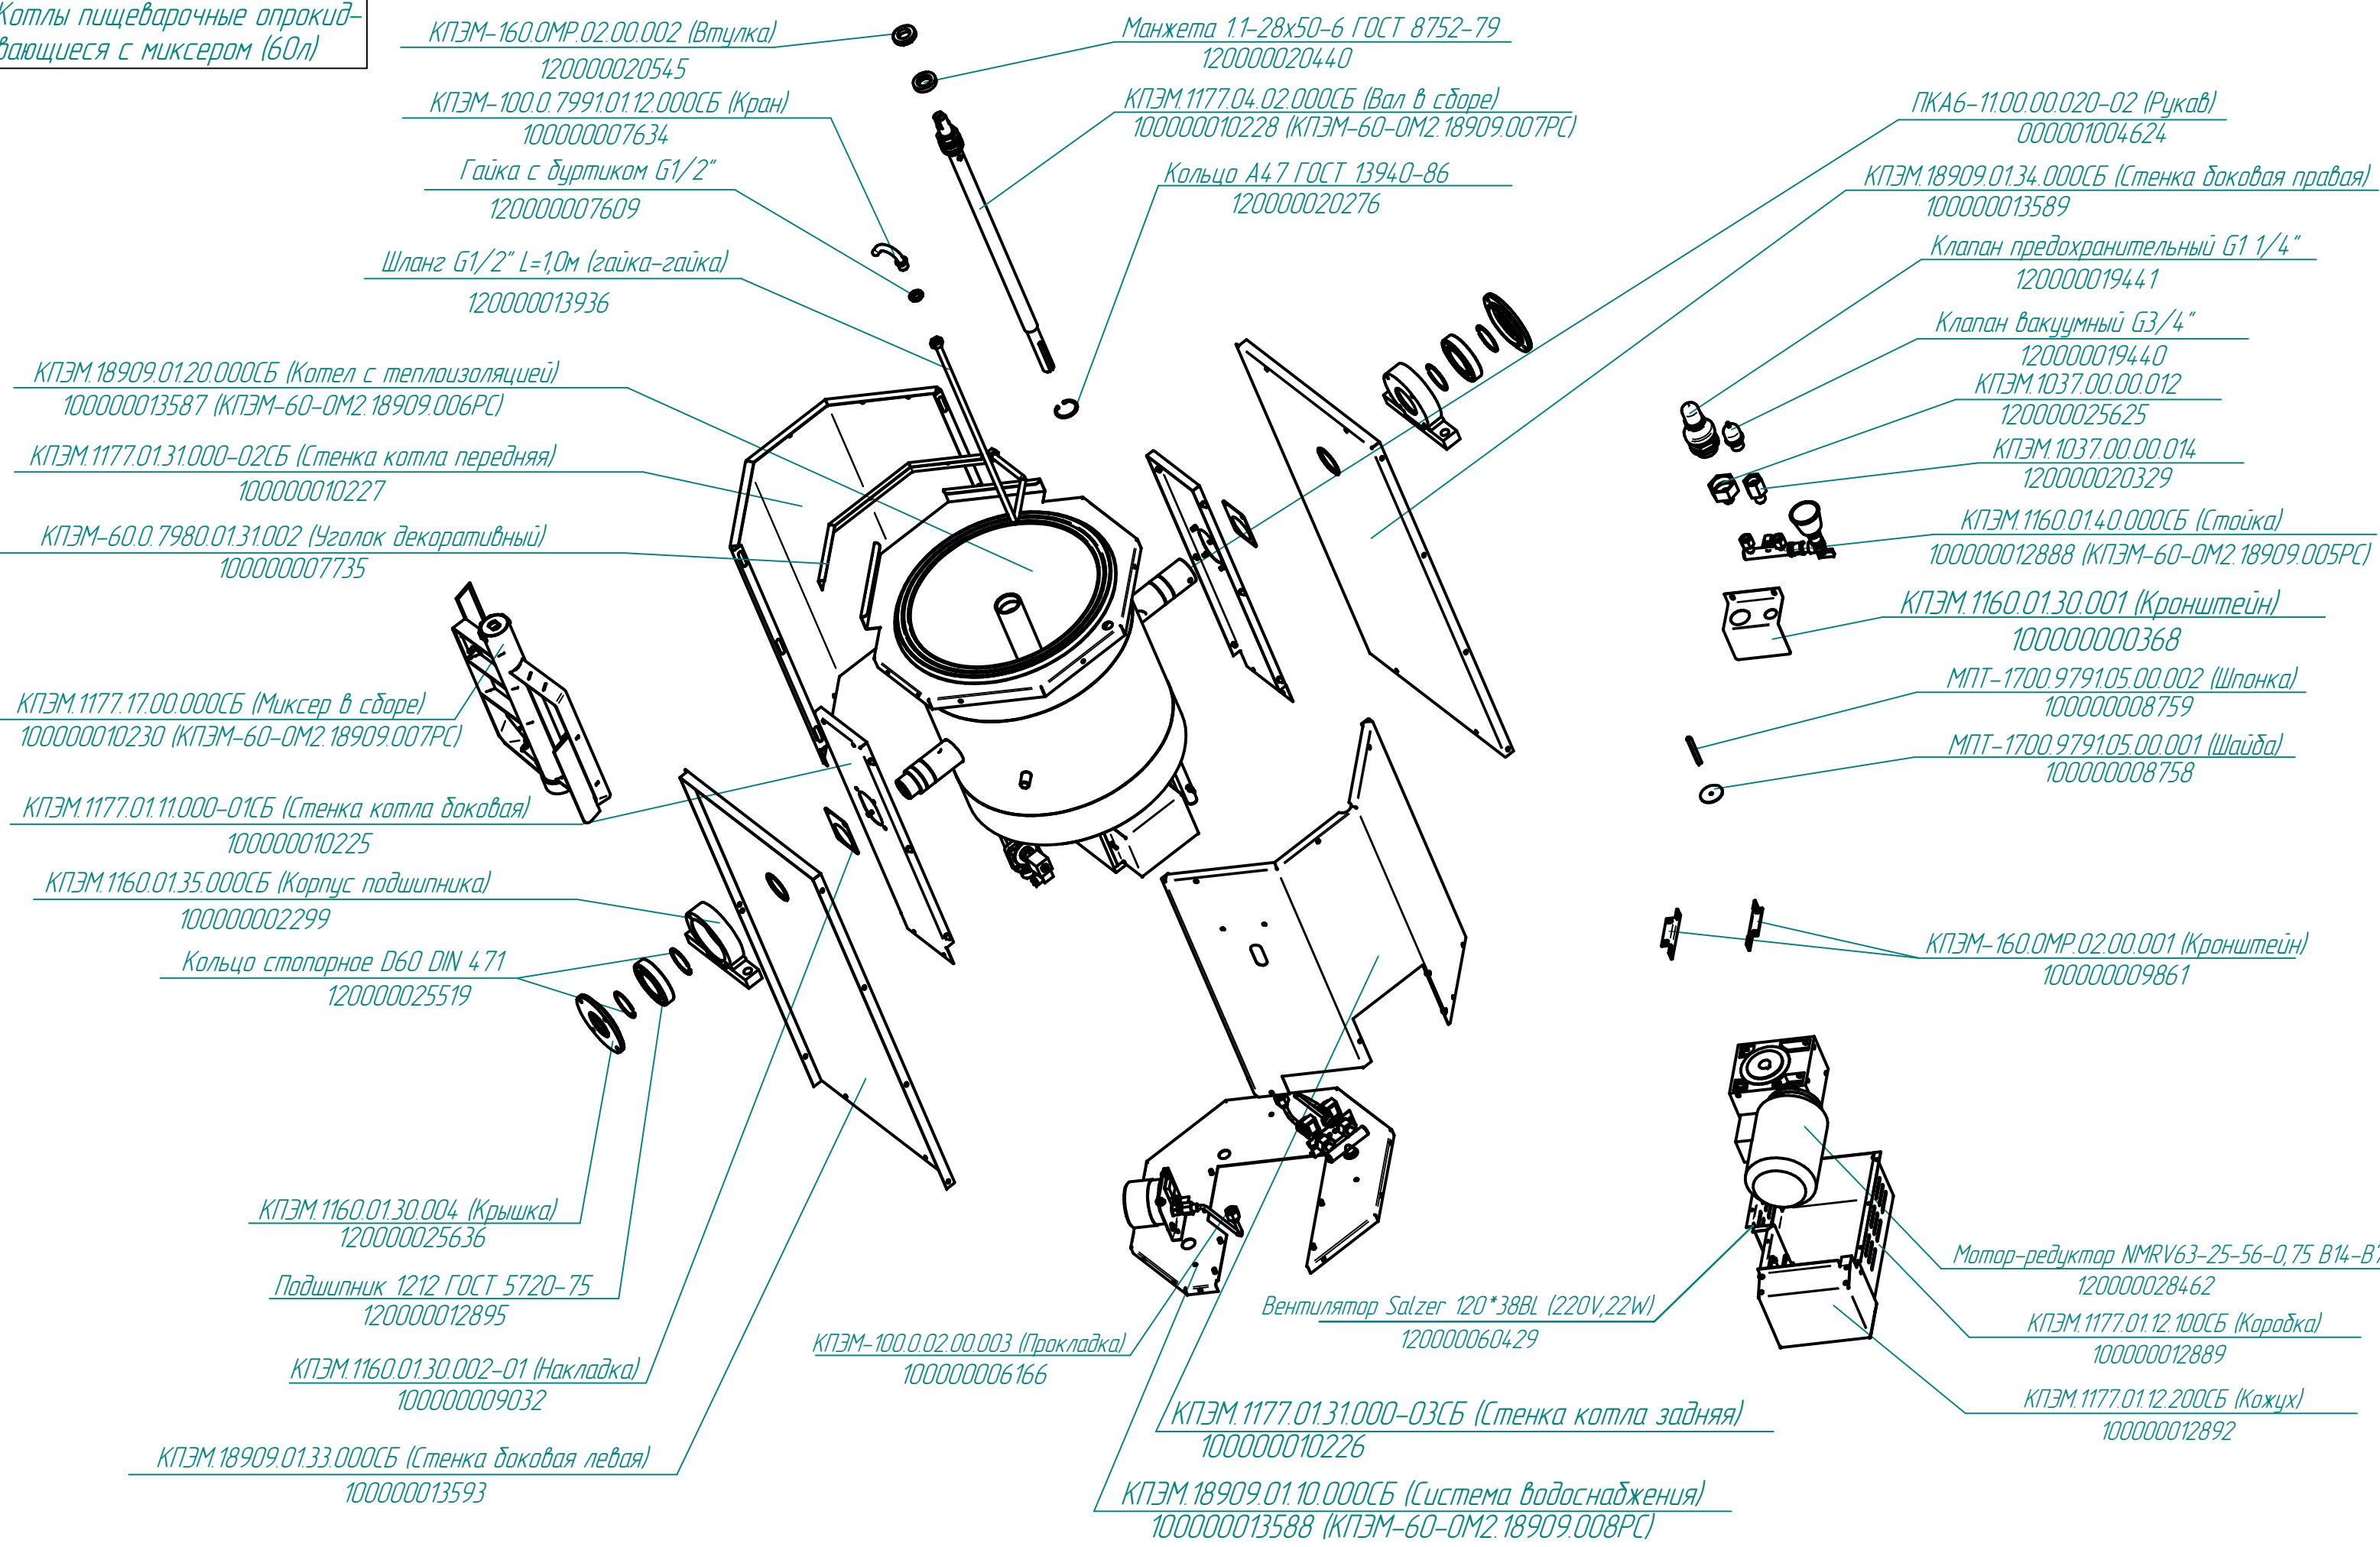

КПЭМ-60-0М2.18909.004РС
Котлы пищеварочные опрокидывающиеся с миксером (60л)

КПЭМ-160.0МР.02.00.002 (Втулка)
120000020545

КПЭМ-100.0.7991.01.12.000СБ (Кран)
100000007634

Гайка с буртиком G1/2"
120000007609

Шланг G1/2" L=1,0м (гайка-гайка)
120000013936

КПЭМ.18909.01.20.000СБ (Котел с теплоизоляцией)
100000013587 (КПЭМ-60-0М2.18909.006РС)

КПЭМ.1177.01.31.000-02СБ (Стенка котла передняя)
100000010227

КПЭМ-60.0.7980.01.31.002 (Уголок декоративный)
100000007735

КПЭМ.1177.17.00.000СБ (Миксер в сборе)
100000010230 (КПЭМ-60-0М2.18909.007РС)

КПЭМ.1177.01.11.000-01СБ (Стенка котла боковая)
100000010225

КПЭМ.1160.01.35.000СБ (Корпус подшипника)
100000002299

Кольцо опорное D60 DIN 471
120000025519

КПЭМ.1160.01.30.004 (Крышка)
120000025636

Подшипник 1212 ГОСТ 5720-75
120000012895

КПЭМ.1160.01.30.002-01 (Накладка)
100000009032

КПЭМ.18909.01.33.000СБ (Стенка боковая левая)
100000013593

Манжета 11-28x50-6 ГОСТ 8752-79
120000020440

КПЭМ.1177.04.02.000СБ (Вал в сборе)
100000010228 (КПЭМ-60-0М2.18909.007РС)

Кольцо А47 ГОСТ 13940-86
120000020276

ПКА6-11.00.00.020-02 (Рукав)
000001004624

КПЭМ.18909.01.34.000СБ (Стенка боковая правая)
100000013589

Клапан предохранительный G1 1/4"
120000019441

Клапан вакуумный G3/4"
120000019440

КПЭМ.1037.00.00.012
120000025625

КПЭМ.1037.00.00.014
120000020329

КПЭМ.1160.01.40.000СБ (Стойка)
100000012888 (КПЭМ-60-0М2.18909.005РС)

КПЭМ.1160.01.30.001 (Кронштейн)
100000000368

МПТ-1700.9791.05.00.002 (Шпонка)
100000008759

МПТ-1700.9791.05.00.001 (Шайба)
100000008758

КПЭМ-160.0МР.02.00.001 (Кронштейн)
100000009861

КПЭМ-100.0.02.00.003 (Прокладка)
100000006166

Вентилятор Salzer 120*38BL (220V,22W)
120000060429

КПЭМ.1177.01.31.000-03СБ (Стенка котла задняя)
100000010226

КПЭМ.18909.01.10.000СБ (Система водоснабжения)
100000013588 (КПЭМ-60-0М2.18909.008РС)

Мотор-редуктор NMRV63-25-56-0,75 В14-В7
120000028462

КПЭМ.1177.01.12.100СБ (Коробка)
100000012889

КПЭМ.1177.01.12.200СБ (Кожух)
100000012892