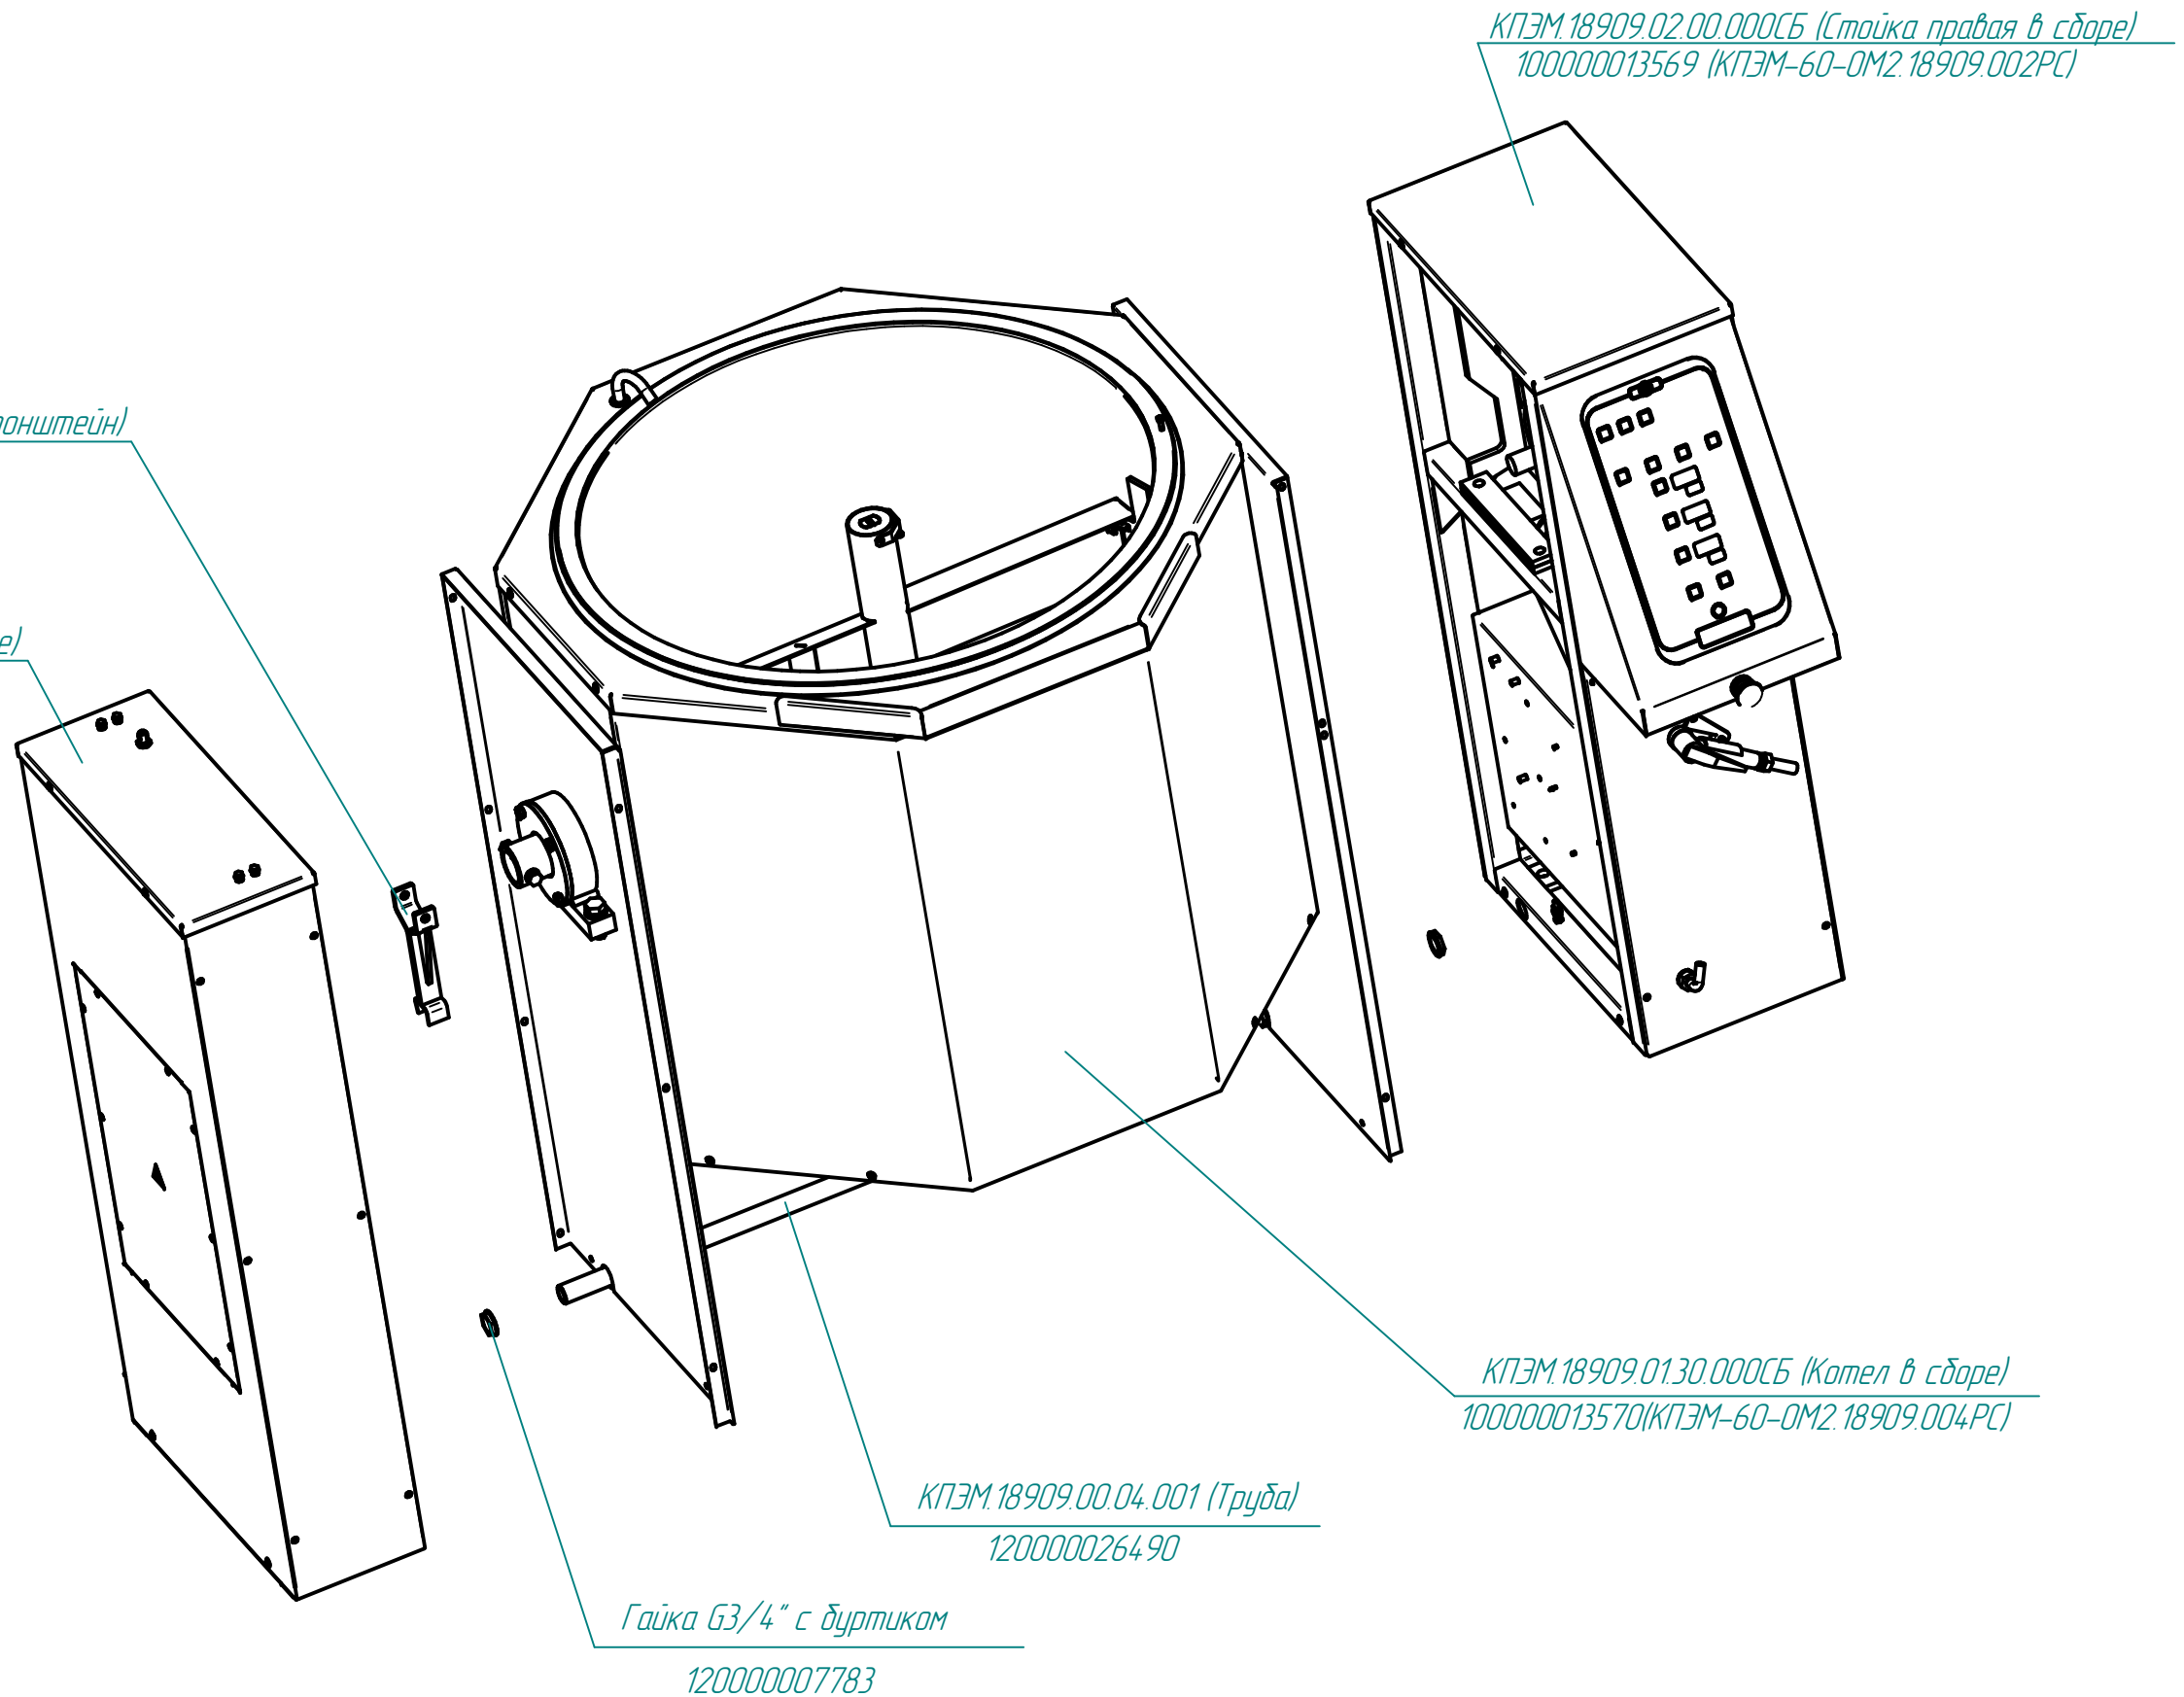

КПЭМ-60-0М2.18909.001РС
Котлы пищеварочные опрокидывающиеся с миксером(60 л)

КПЭМ.1160.17.00.000СБ (Кронштейн)
100000000624

КПЭМ.18909.03.00.000СБ (Стойка левая в сборе)
100000013571 (КПЭМ-60-0М2.18909.003РС)

КПЭМ.18909.02.00.000СБ (Стойка правая в сборе)
100000013569 (КПЭМ-60-0М2.18909.002РС)

КПЭМ.18909.01.30.000СБ (Котел в сборе)
100000013570(КПЭМ-60-0М2.18909.004РС)

КПЭМ.18909.00.04.001 (Труда)
120000026490

Гайка G3/4" с дуртиком
120000007783