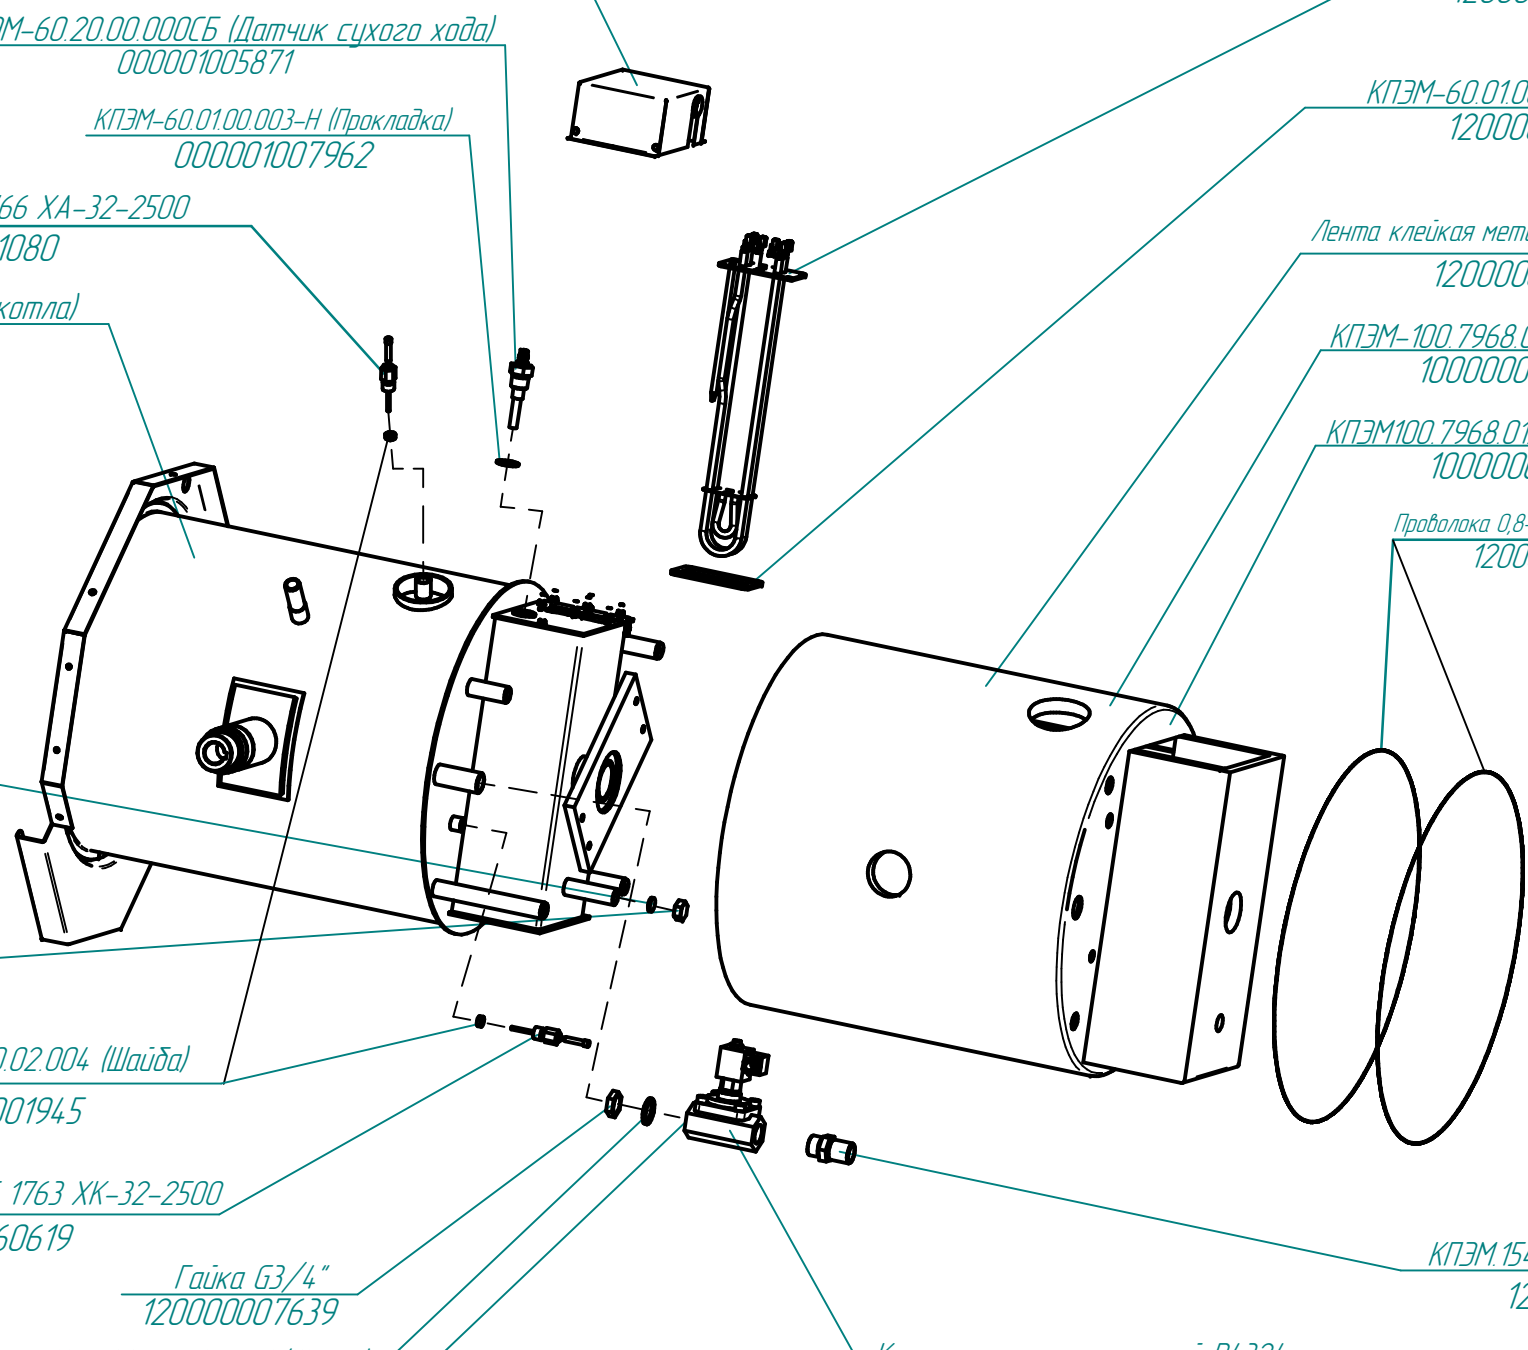

КПЭМ-60-0М2.18909.006РС
Котлы пищеварочные опрокидывающиеся с миксером (60л)

КПЭМ.1177.01.13.000-01СБ (Кородка)
100000010232

ТЭН ВЗ-245А 8,5/9,0 Р 230
120000060750

КПЭМ-60.20.00.000СБ (Датчик сухого хода)
000001005871

КПЭМ-60.01.00.003-Н (Прокладка)
000001007962

КПЭМ-60.01.00.002(Прокладка)
120000002848

Преобразователь ТС 1766 ХА-32-2500
120000061080

Лента клейкая металл 100*50 AVIORA PROFFI
120000020796

КПЭМ.18909.01.01.000СБ (Корпус котла)
100000013592

КПЭМ-100.7968.01.00.003 (Утеплитель)
1000000008170

КПЭМ100.7968.01.00.005 (Утеплитель)
1000000008173

Проволока 0,8-0-1Ц ГОСТ 3282-74 L=2,9м
120000011328

КПЭМ-60.01.00.001(Прокладка)
000001007960

Заглушка G1/2"
120000002414

ПКА6-15.00.02.004 (Шайба)
000001001945

Преобразователь ТС 1763 ХК-32-2500
120000060619

Гайка G3/4"
120000007639

КПЭМ.154.6.01.20.002 (Штыцер)
120000025167

КПЭМ.154.6.01.20.01 (Шайба)
100000001322

Фитинг G3/4-1" TRm06204
120000020516

Клапан электромагнитный D4.324
120000060274