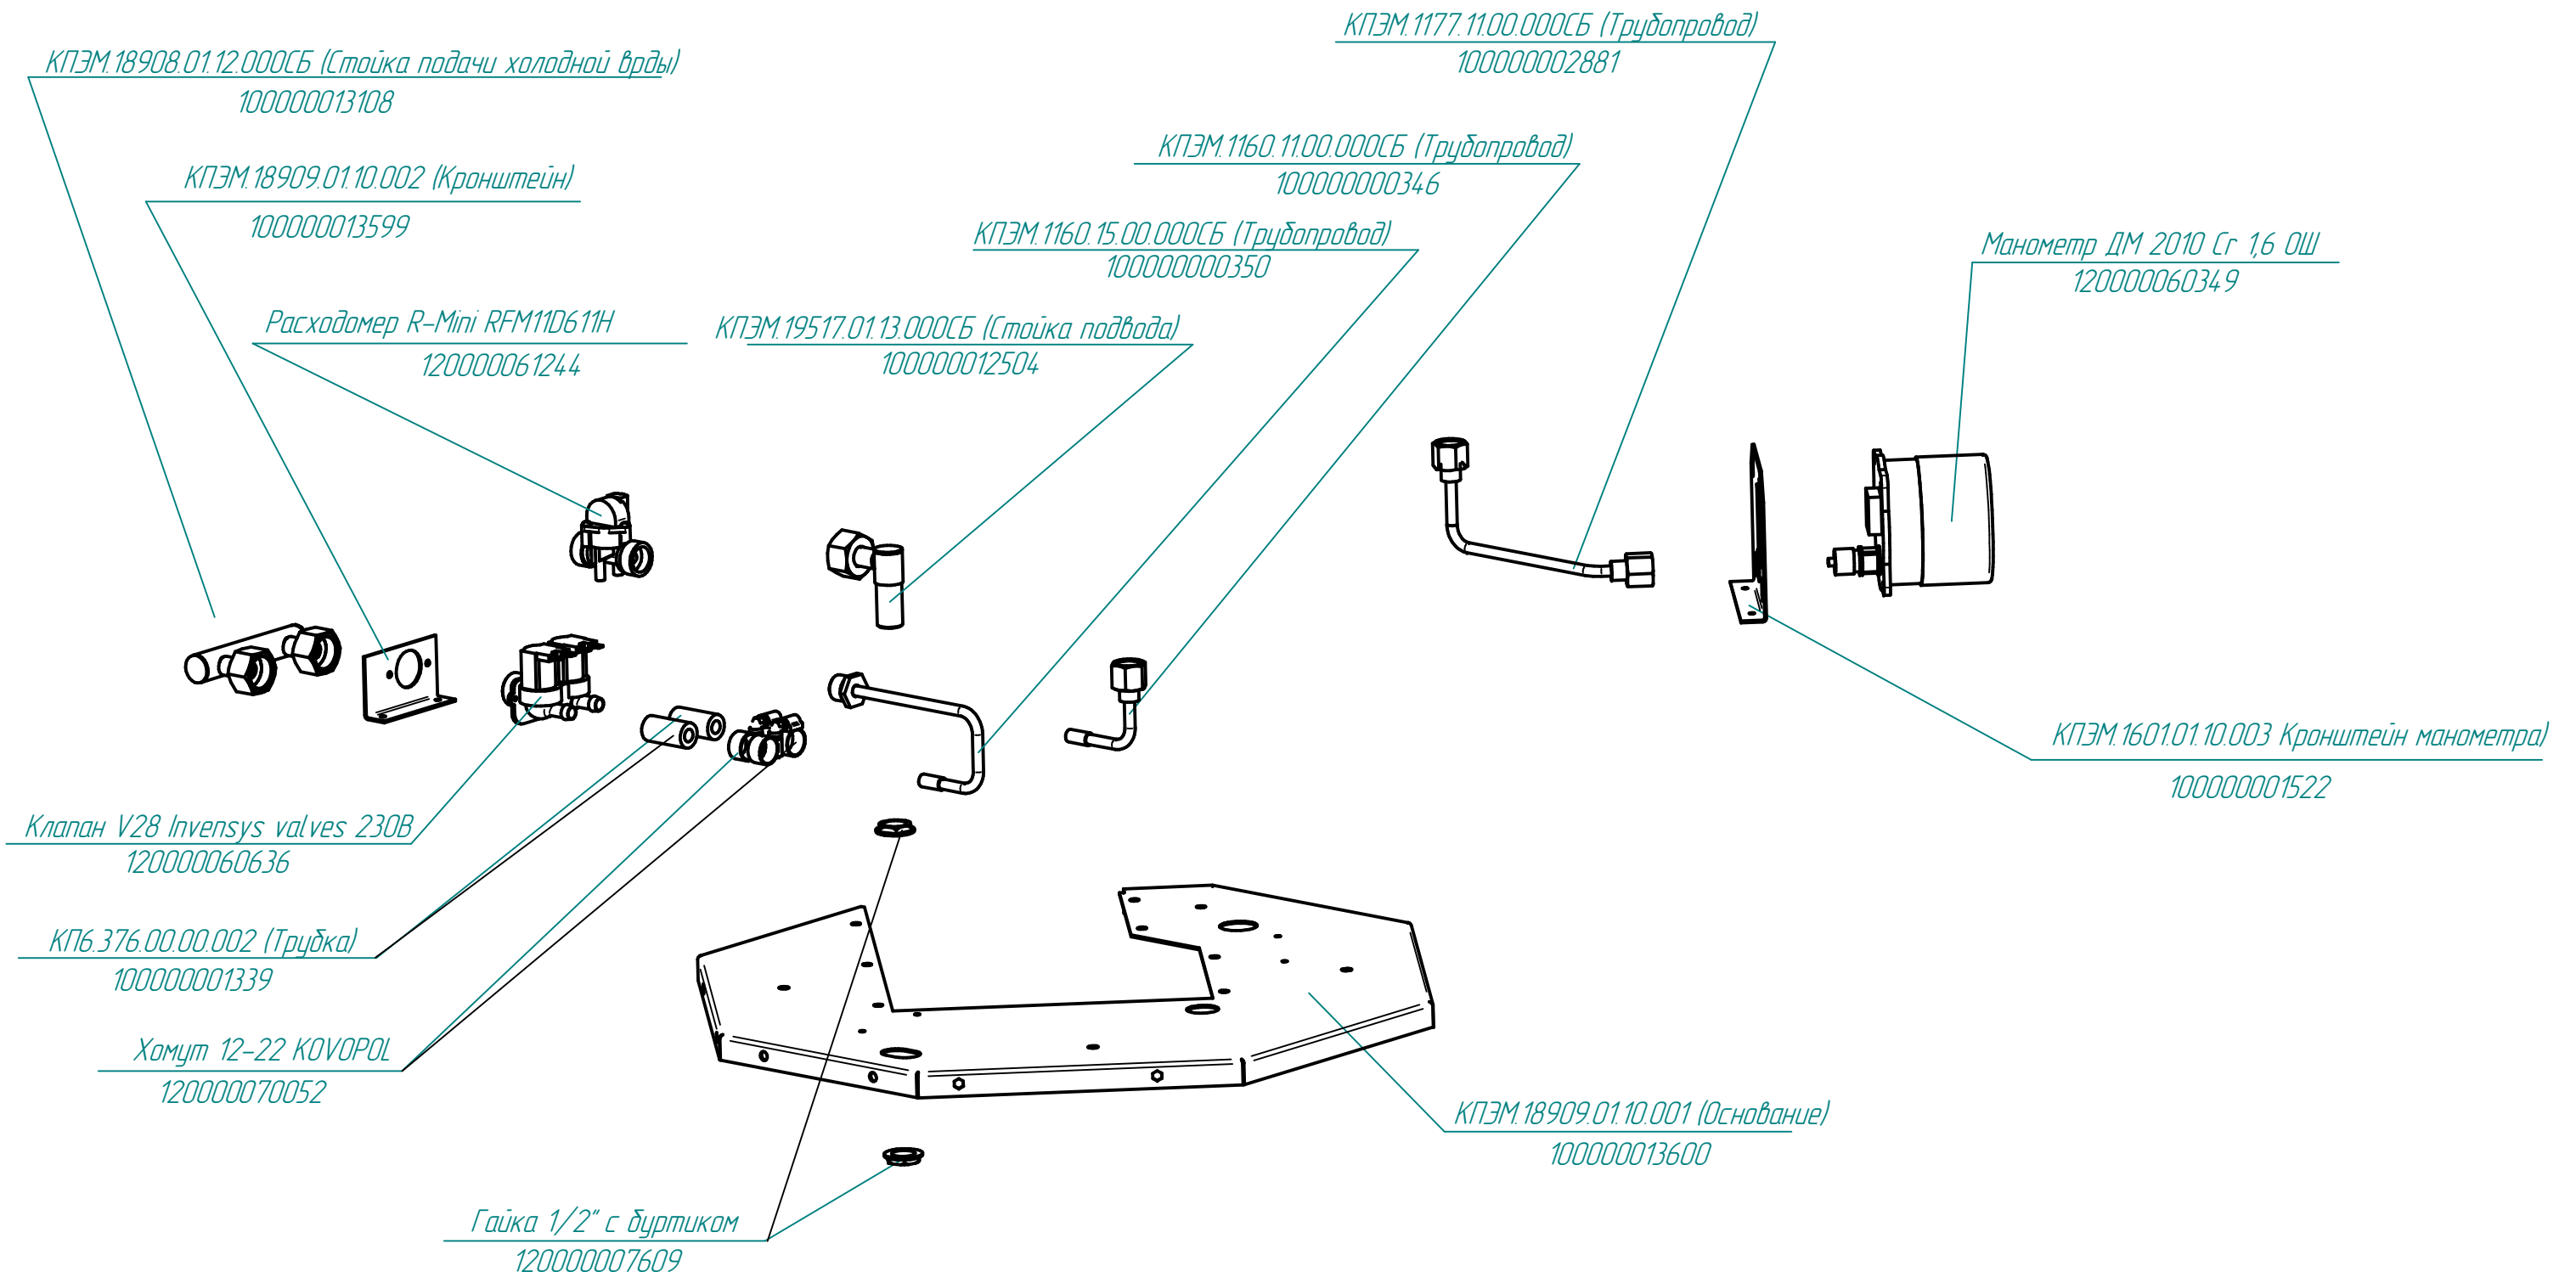

КПЭМ-60-0М2.18909.007РС  
Котлы пищеварочные опрокидывающиеся с миксером (60л)

КПЭМ-60-0М2.18909.009РС  
Котлы пищеварочные опрокидывающиеся с миксером (60л)

КПЭМ.19517.22.01.001 (Щит)  
100000012500

Перфорированный короб Т1 40x40 (0,255м)  
100000000683