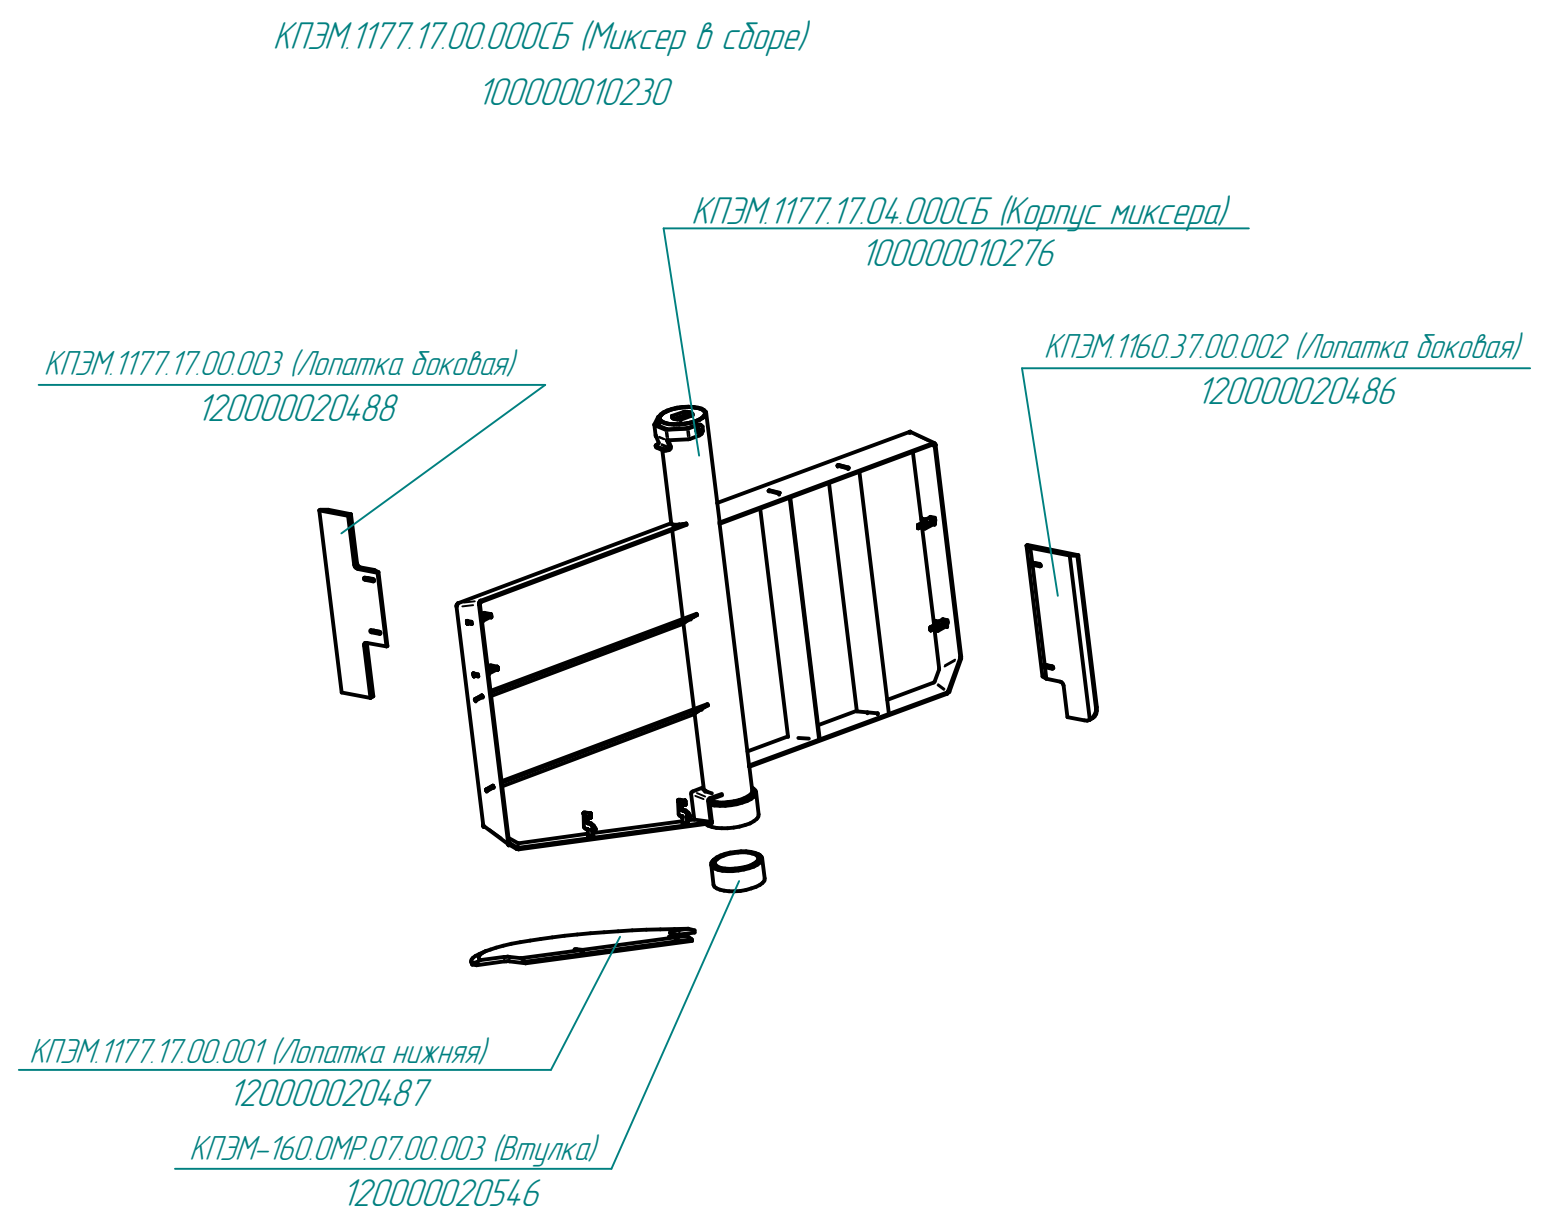

КПЭМ-60-0М2.18909.007РС
Котлы пищеварочные опрокидывающиеся с миксером (60л)