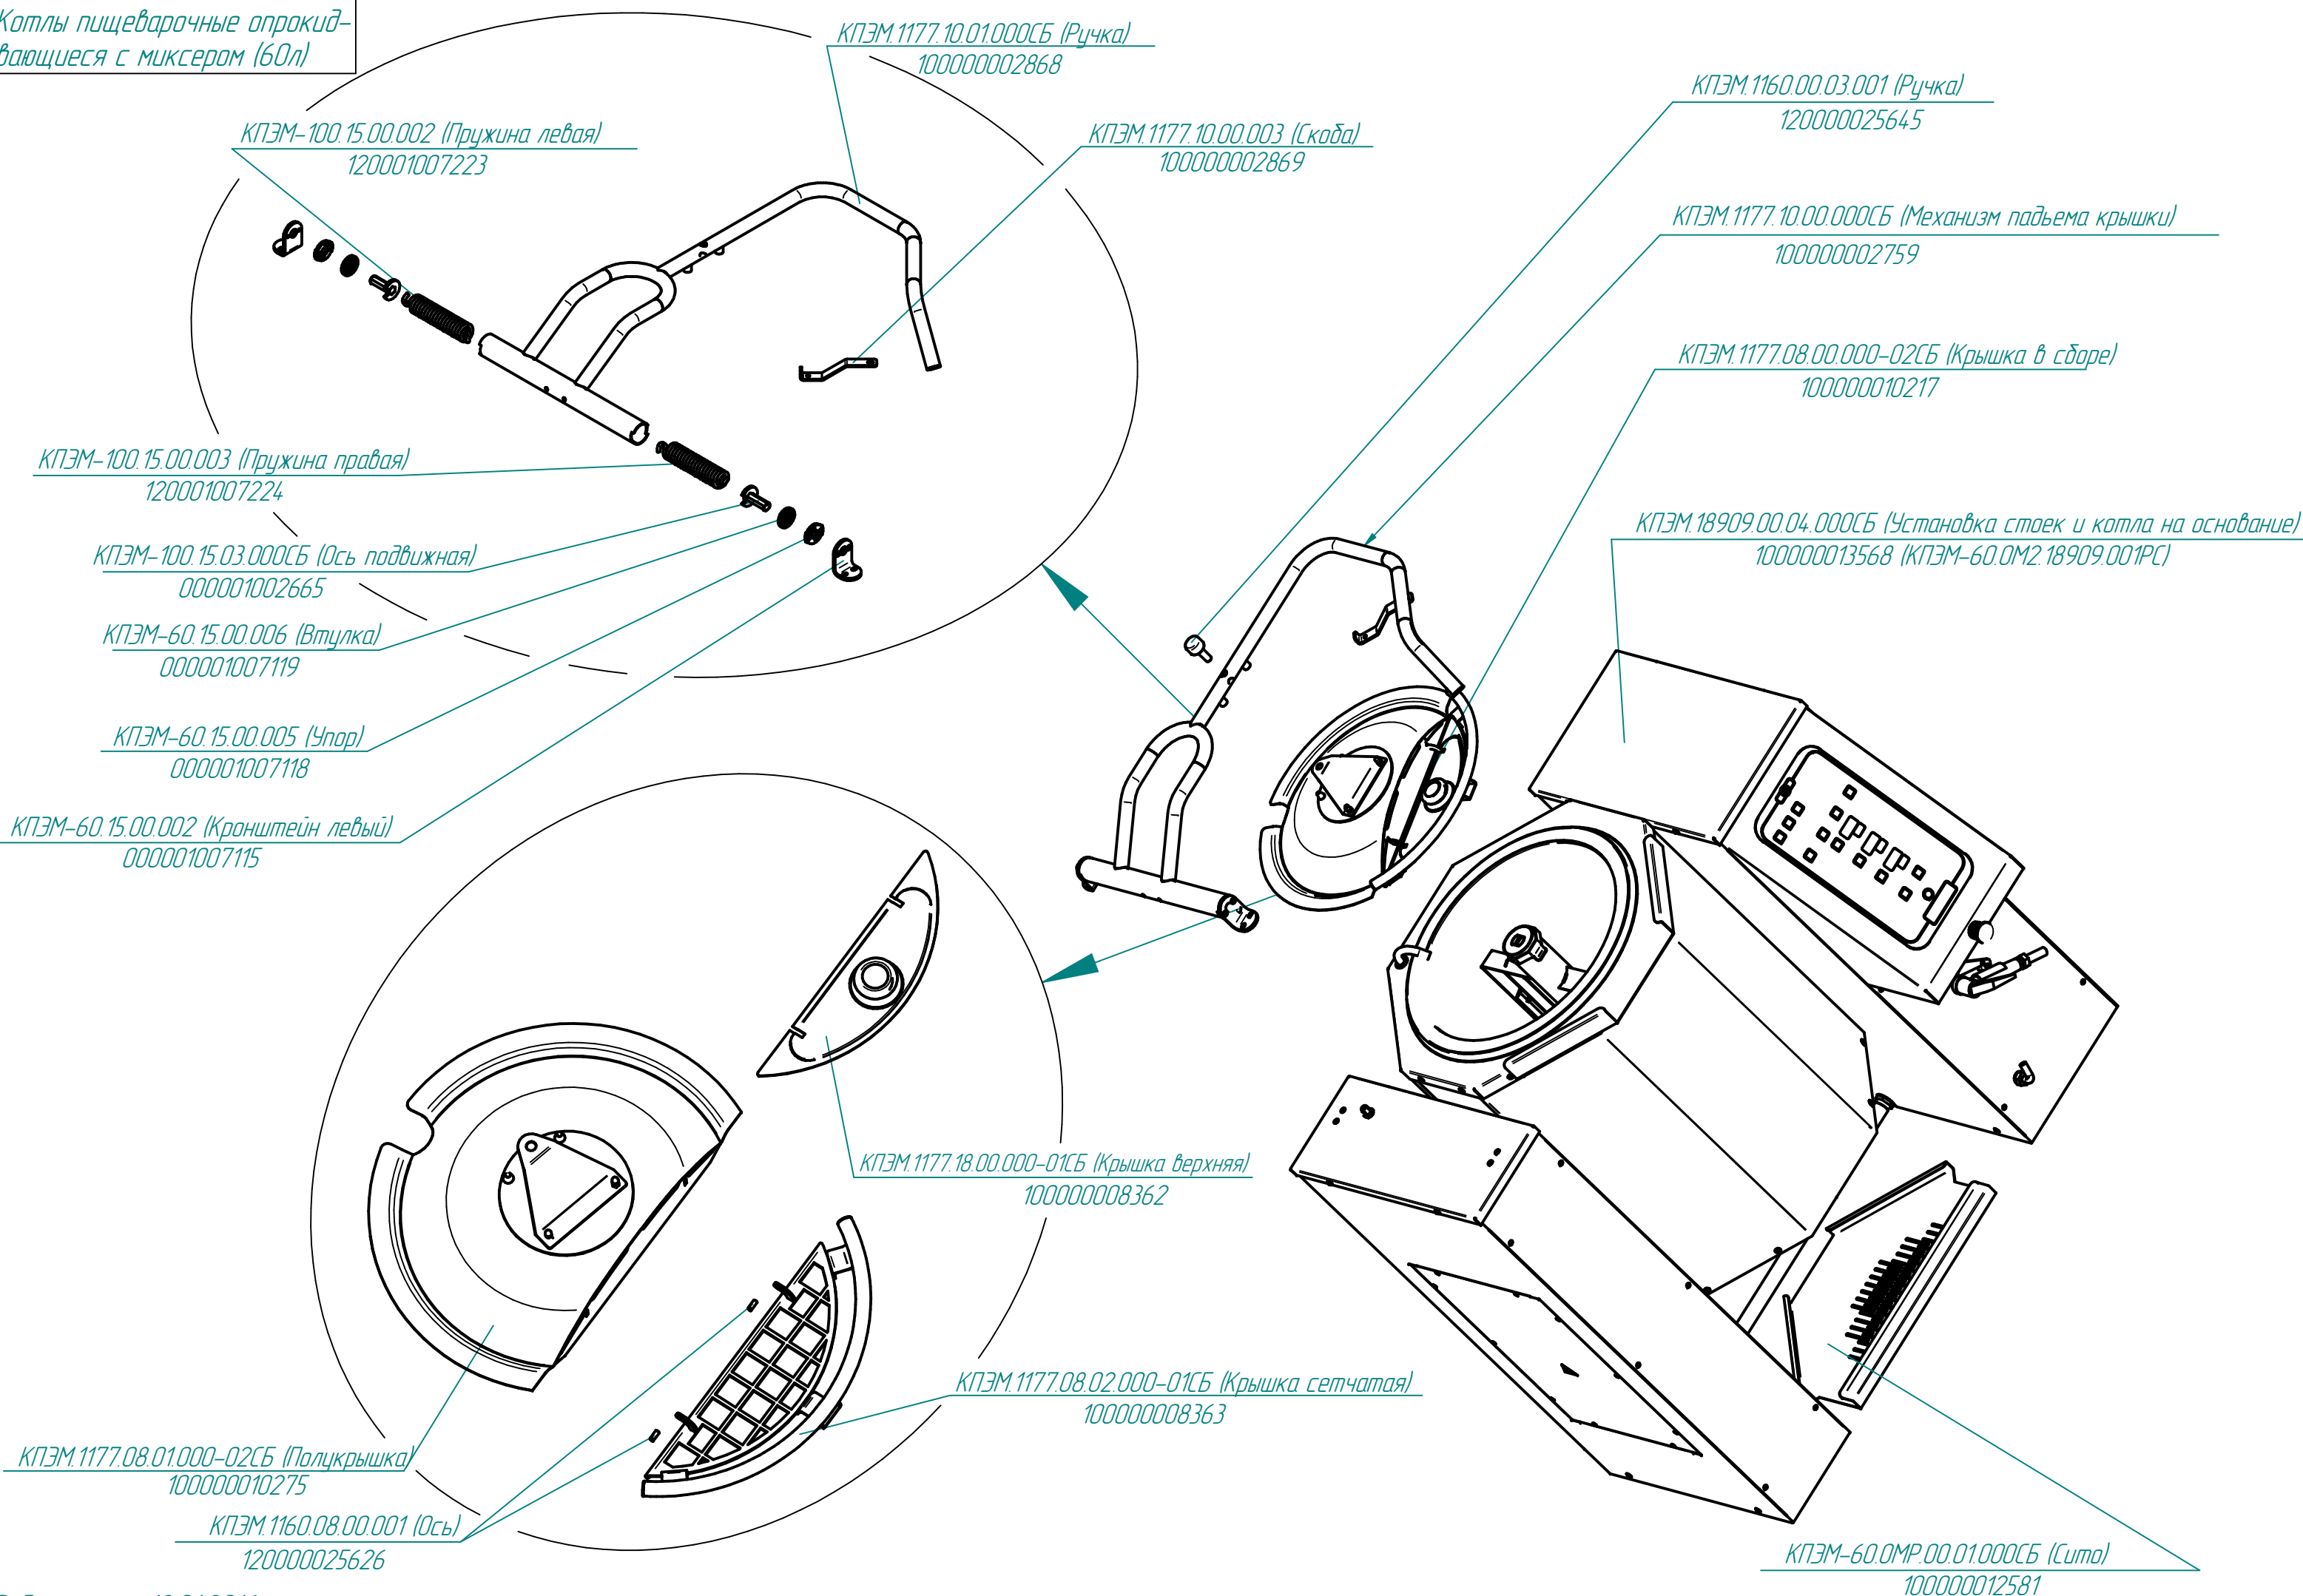

КПЭМ-60-0М2.18909.000РС  
Котлы пищеварочные опрокидывающиеся с миксером (60л)

КПЭМ-60-0М2.18909.001РС  
Котлы пищеварочные опрокидывающиеся с миксером(60 л)

КПЭМ.1160.17.00.000СБ (Кронштейн)  
100000000624