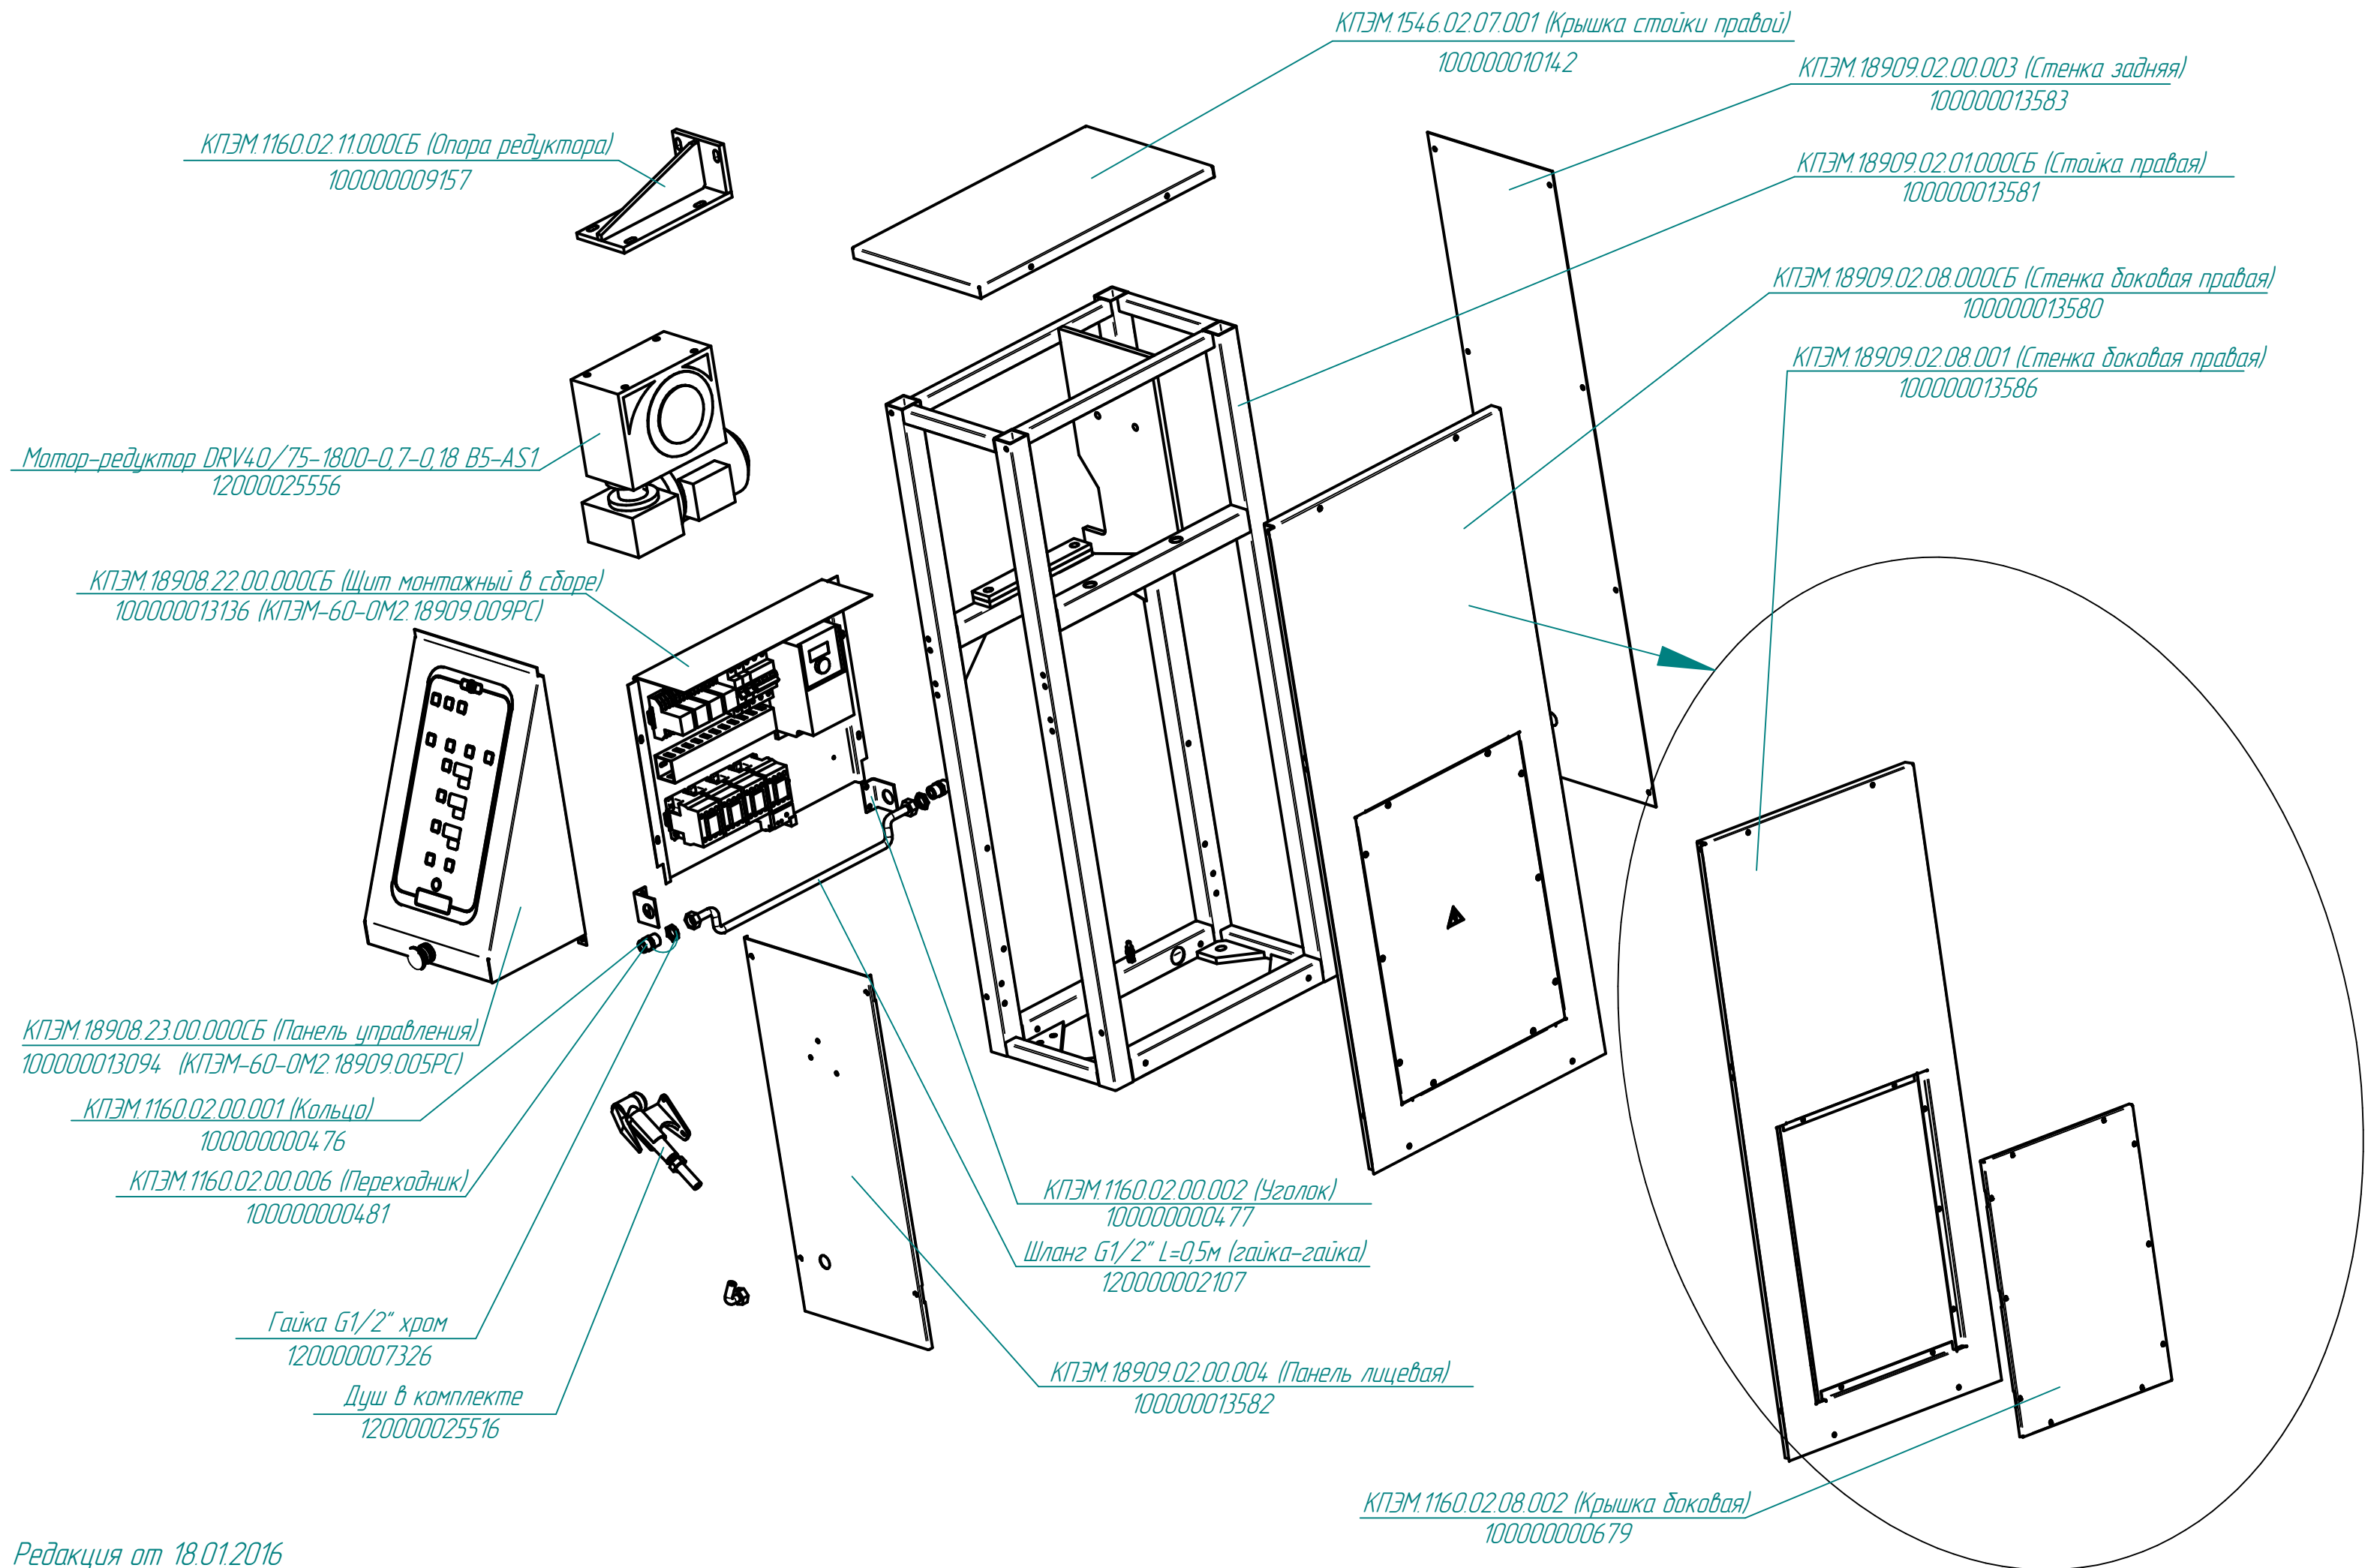

КПЭМ-60-0М2.18909.002РС
Котлы пищеварочные опрокидывающиеся с миксером (60л)