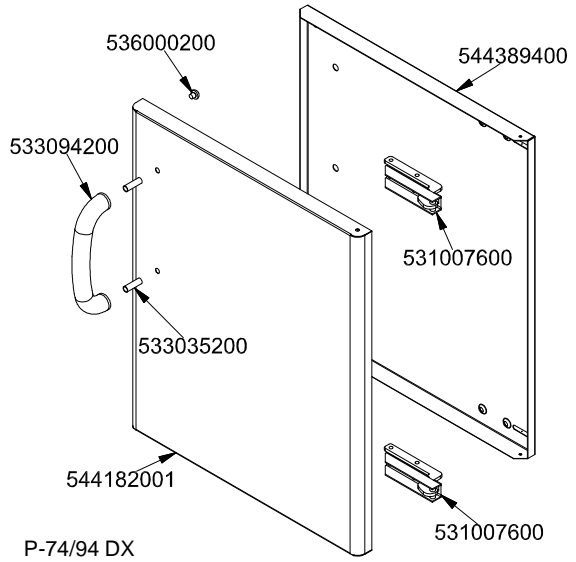

PL-54

	1
Vedi Pagina See Page Siehe Seite Voir Page Ver Página	32

PORTE / DOORS / FLÜGELÜREN / PORTES

P-73/93 SX

P-73/93 DX

P-74/94 SX

P-74/94 DX

560012800M00P00

P-74/94 DX CF

PORTE / DOORS / FLÜGELÜREN / PORTES

Page	Pos	Code	Description
001		541176100	UPPER PLATE PL-54
001		544470100	LHD SIDE OF 55M
001		541140200	CONTROL PANEL S70/90 LA-74 LAT-74
001		544470000	RHD SIDE OF 55M
001		536005200	INOX LEG 2" 120-180 M10
002		541100900	INNER DOOR 73
002		531007600	DOOR HINGE
002		536000200	D.12 H.4 BUMPER
002		544182500	RIGHT DOOR 73
002		536021100	BLACK HANDLE 70LINE + 2RED POINTS
002		541101000	INNER DOOR 74
002		544185100	RIGHT DOOR 74
002		531000900	MAGNET §22 KG.3 WITH DISK
002		544182400	RIGHT DOOR 73
002		544182100	LEFT DOOR 74
002		544182000	RIGHT DOOR 74
002		544185500	UPPER DOOR HINGE FOR COMPARTME CF70
002		541101300	RIGHT INNER DOOR 74 CF
002		544185400	LOWER DOOR HINGE FOR COMPARTME CF70
003		544389300	
003		531007600	DOOR HINGE
003		544182501	LEFT DOOR 73
003		533035200	
003		533094200	S/S HANDLE FOR 70/90 SERIES
003		536000200	D.12 H.4 BUMPER
003		544389200	
003		544182401	RIGHT DOOR 73
003		544389500	INNER-DOOR OF LHD 74
003		544182101	LEFT DOOR 74
003		544389400	
003		544182001	RIGHT DOOR 74
003		544185500	UPPER DOOR HINGE FOR COMPARTME CF70
003		531000900	MAGNET §22 KG.3 WITH DISK
003		544185201	
003		533107100	
003		544185101	RIGHT DOOR 74 CF
003		544185400	LOWER DOOR HINGE FOR COMPARTME CF70