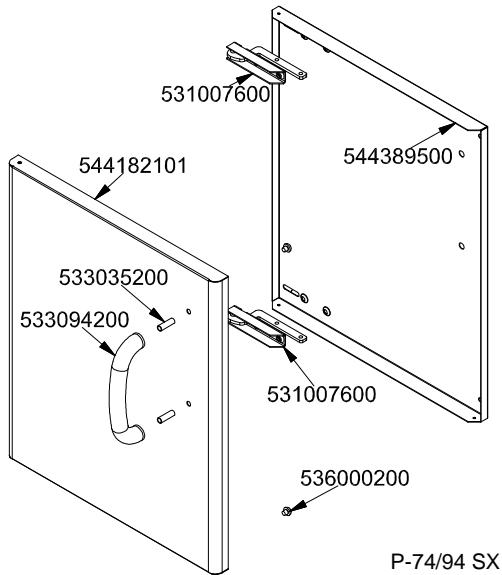

PL-54

	1
Vedi Pagina See Page Siehe Seite Voir Page Ver Página	32

PORTE / DOORS / FLÜGELÜREN / PORTES

P-73/93 SX

P-73/93 DX

P-74/94 SX

P-74/94 DX

560012800M00P00

P-74/94 DX CF

PORTE / DOORS / FLÜGELÜREN / PORTES

Page	Pos	Code	Description
001		541176100	UPPER PLATE PL-54
001		544470100	LHD SIDE OF 55M
001		541140200	CONTROL PANEL S70/90 LA-74 LAT-74
001		544470000	RHD SIDE OF 55M
001		536005200	INOX LEG 2" 120-180 M10
002		541100900	INNER DOOR 73
002		531007600	DOOR HINGE
002		536000200	D.12 H.4 BUMPER
002		544182500	RIGHT DOOR 73
002		536021100	BLACK HANDLE 70LINE + 2RED POINTS
002		541101000	INNER DOOR 74
002		544185100	RIGHT DOOR 74
002		531000900	MAGNET §22 KG.3 WITH DISK
002		544182400	RIGHT DOOR 73
002		544182100	LEFT DOOR 74
002		544182000	RIGHT DOOR 74
002		544185500	UPPER DOOR HINGE FOR COMPARTME CF70
002		541101300	RIGHT INNER DOOR 74 CF
002		544185400	LOWER DOOR HINGE FOR COMPARTME CF70
003		544389300	
003		531007600	DOOR HINGE
003		544182501	LEFT DOOR 73
003		533035200	
003		533094200	S/S HANDLE FOR 70/90 SERIES
003		536000200	D.12 H.4 BUMPER
003		544389200	
003		544182401	RIGHT DOOR 73
003		544389500	INNER-DOOR OF LHD 74
003		544182101	LEFT DOOR 74
003		544389400	
003		544182001	RIGHT DOOR 74
003		544185500	UPPER DOOR HINGE FOR COMPARTME CF70
003		531000900	MAGNET §22 KG.3 WITH DISK
003		544185201	
003		533107100	
003		544185101	RIGHT DOOR 74 CF
003		544185400	LOWER DOOR HINGE FOR COMPARTME CF70