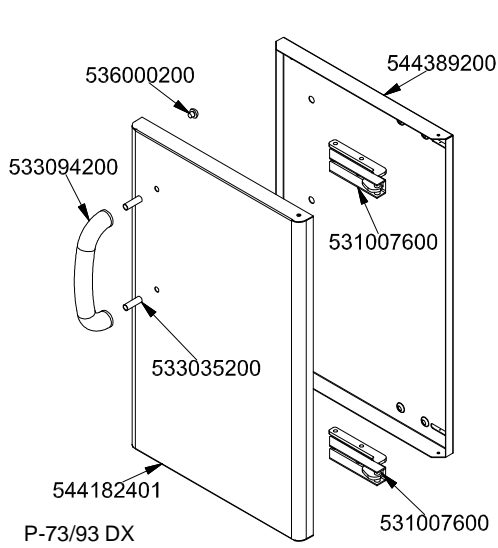

PL-54

	1
Vedi Pagina See Page Siehe Seite Voir Page Ver Página	32

PORTE / DOORS / FLÜGELÜREN / PORTES

P-73/93 SX

P-73/93 DX

P-74/94 SX

P-74/94 DX

560012800M00P00

P-74/94 DX CF

PORTE / DOORS / FLÜGELÜREN / PORTES

Page	Pos	Code	Description
001		541176100	UPPER PLATE PL-54
001		544470100	LHD SIDE OF 55M
001		541140200	CONTROL PANEL S70/90 LA-74 LAT-74
001		544470000	RHD SIDE OF 55M
001		536005200	INOX LEG 2" 120-180 M10
002		541100900	INNER DOOR 73
002		531007600	DOOR HINGE
002		536000200	D.12 H.4 BUMPER
002		544182500	RIGHT DOOR 73
002		536021100	BLACK HANDLE 70LINE + 2RED POINTS
002		541101000	INNER DOOR 74
002		544185100	RIGHT DOOR 74
002		531000900	MAGNET §22 KG.3 WITH DISK
002		544182400	RIGHT DOOR 73
002		544182100	LEFT DOOR 74
002		544182000	RIGHT DOOR 74
002		544185500	UPPER DOOR HINGE FOR COMPARTME CF70
002		541101300	RIGHT INNER DOOR 74 CF
002		544185400	LOWER DOOR HINGE FOR COMPARTME CF70
003		544389300	
003		531007600	DOOR HINGE
003		544182501	LEFT DOOR 73
003		533035200	
003		533094200	S/S HANDLE FOR 70/90 SERIES
003		536000200	D.12 H.4 BUMPER
003		544389200	
003		544182401	RIGHT DOOR 73
003		544389500	INNER-DOOR OF LHD 74
003		544182101	LEFT DOOR 74
003		544389400	
003		544182001	RIGHT DOOR 74
003		544185500	UPPER DOOR HINGE FOR COMPARTME CF70
003		531000900	MAGNET §22 KG.3 WITH DISK
003		544185201	
003		533107100	
003		544185101	RIGHT DOOR 74 CF
003		544185400	LOWER DOOR HINGE FOR COMPARTME CF70