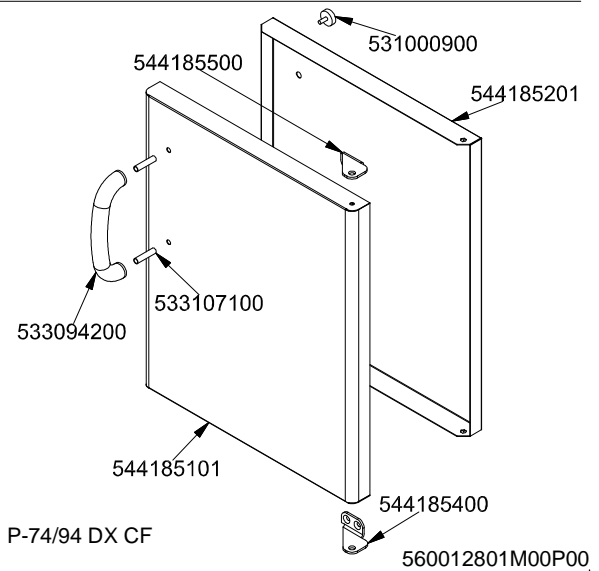

PL-54

	1
Vedi Pagina See Page Siehe Seite Voir Page Ver Página	32

PORTE / DOORS / FLÜGELÜREN / PORTES

P-73/93 SX

P-73/93 DX

P-74/94 SX

P-74/94 DX

560012800M00P00

P-74/94 DX CF

PORTE / DOORS / FLÜGELÜREN / PORTES

Page	Pos	Code	Description
001		541176100	UPPER PLATE PL-54
001		544470100	LHD SIDE OF 55M
001		541140200	CONTROL PANEL S70/90 LA-74 LAT-74
001		544470000	RHD SIDE OF 55M
001		536005200	INOX LEG 2" 120-180 M10
002		541100900	INNER DOOR 73
002		531007600	DOOR HINGE
002		536000200	D.12 H.4 BUMPER
002		544182500	RIGHT DOOR 73
002		536021100	BLACK HANDLE 70LINE + 2RED POINTS
002		541101000	INNER DOOR 74
002		544185100	RIGHT DOOR 74
002		531000900	MAGNET §22 KG.3 WITH DISK
002		544182400	RIGHT DOOR 73
002		544182100	LEFT DOOR 74
002		544182000	RIGHT DOOR 74
002		544185500	UPPER DOOR HINGE FOR COMPARTME CF70
002		541101300	RIGHT INNER DOOR 74 CF
002		544185400	LOWER DOOR HINGE FOR COMPARTME CF70
003		544389300	
003		531007600	DOOR HINGE
003		544182501	LEFT DOOR 73
003		533035200	
003		533094200	S/S HANDLE FOR 70/90 SERIES
003		536000200	D.12 H.4 BUMPER
003		544389200	
003		544182401	RIGHT DOOR 73
003		544389500	INNER-DOOR OF LHD 74
003		544182101	LEFT DOOR 74
003		544389400	
003		544182001	RIGHT DOOR 74
003		544185500	UPPER DOOR HINGE FOR COMPARTME CF70
003		531000900	MAGNET §22 KG.3 WITH DISK
003		544185201	
003		533107100	
003		544185101	RIGHT DOOR 74 CF
003		544185400	LOWER DOOR HINGE FOR COMPARTME CF70