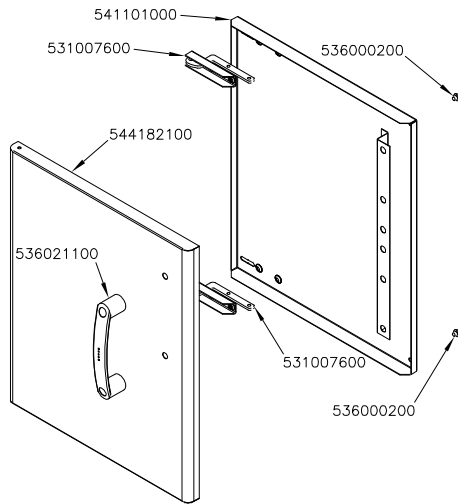

PL-54

	1
Vedi Pagina See Page Siehe Seite Voir Page Ver Página	32

PORTE / DOORS / FLÜGELÜREN / PORTES

P-73/93 SX

P-73/93 DX

P-74/94 SX

P-74/94 DX

560012800M00P00

P-74/94 DX CF

PORTE / DOORS / FLÜGELÜREN / PORTES

Page	Pos	Code	Description
001		541176100	UPPER PLATE PL-54
001		544470100	LHD SIDE OF 55M
001		541140200	CONTROL PANEL S70/90 LA-74 LAT-74
001		544470000	RHD SIDE OF 55M
001		536005200	INOX LEG 2" 120-180 M10
002		541100900	INNER DOOR 73
002		531007600	DOOR HINGE
002		536000200	D.12 H.4 BUMPER
002		544182500	RIGHT DOOR 73
002		536021100	BLACK HANDLE 70LINE + 2RED POINTS
002		541101000	INNER DOOR 74
002		544185100	RIGHT DOOR 74
002		531000900	MAGNET §22 KG.3 WITH DISK
002		544182400	RIGHT DOOR 73
002		544182100	LEFT DOOR 74
002		544182000	RIGHT DOOR 74
002		544185500	UPPER DOOR HINGE FOR COMPARTME CF70
002		541101300	RIGHT INNER DOOR 74 CF
002		544185400	LOWER DOOR HINGE FOR COMPARTME CF70
003		544389300	
003		531007600	DOOR HINGE
003		544182501	LEFT DOOR 73
003		533035200	
003		533094200	S/S HANDLE FOR 70/90 SERIES
003		536000200	D.12 H.4 BUMPER
003		544389200	
003		544182401	RIGHT DOOR 73
003		544389500	INNER-DOOR OF LHD 74
003		544182101	LEFT DOOR 74
003		544389400	
003		544182001	RIGHT DOOR 74
003		544185500	UPPER DOOR HINGE FOR COMPARTME CF70
003		531000900	MAGNET §22 KG.3 WITH DISK
003		544185201	
003		533107100	
003		544185101	RIGHT DOOR 74 CF
003		544185400	LOWER DOOR HINGE FOR COMPARTME CF70