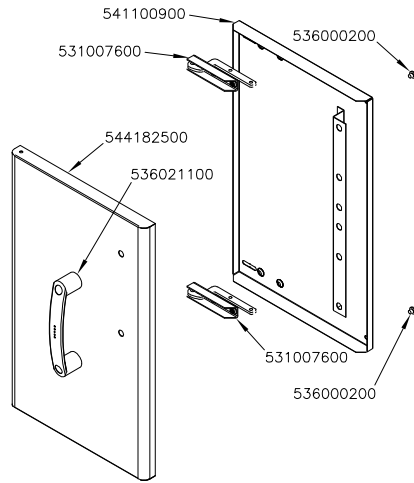

PL-54

	1
Vedi Pagina See Page Siehe Seite Voir Page Ver Página	32

PORTE / DOORS / FLÜGELÜREN / PORTES

P-73/93 SX

P-73/93 DX

P-74/94 SX

P-74/94 DX

560012800M00P00

P-74/94 DX CF

PORTE / DOORS / FLÜGELÜREN / PORTES

Page	Pos	Code	Description
001		541176100	UPPER PLATE PL-54
001		544470100	LHD SIDE OF 55M
001		541140200	CONTROL PANEL S70/90 LA-74 LAT-74
001		544470000	RHD SIDE OF 55M
001		536005200	INOX LEG 2" 120-180 M10
002		541100900	INNER DOOR 73
002		531007600	DOOR HINGE
002		536000200	D.12 H.4 BUMPER
002		544182500	RIGHT DOOR 73
002		536021100	BLACK HANDLE 70LINE + 2RED POINTS
002		541101000	INNER DOOR 74
002		544185100	RIGHT DOOR 74
002		531000900	MAGNET §22 KG.3 WITH DISK
002		544182400	RIGHT DOOR 73
002		544182100	LEFT DOOR 74
002		544182000	RIGHT DOOR 74
002		544185500	UPPER DOOR HINGE FOR COMPARTME CF70
002		541101300	RIGHT INNER DOOR 74 CF
002		544185400	LOWER DOOR HINGE FOR COMPARTME CF70
003		544389300	
003		531007600	DOOR HINGE
003		544182501	LEFT DOOR 73
003		533035200	
003		533094200	S/S HANDLE FOR 70/90 SERIES
003		536000200	D.12 H.4 BUMPER
003		544389200	
003		544182401	RIGHT DOOR 73
003		544389500	INNER-DOOR OF LHD 74
003		544182101	LEFT DOOR 74
003		544389400	
003		544182001	RIGHT DOOR 74
003		544185500	UPPER DOOR HINGE FOR COMPARTME CF70
003		531000900	MAGNET §22 KG.3 WITH DISK
003		544185201	
003		533107100	
003		544185101	RIGHT DOOR 74 CF
003		544185400	LOWER DOOR HINGE FOR COMPARTME CF70