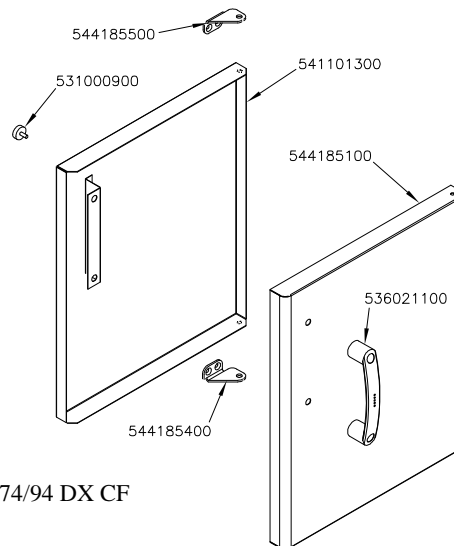

PL-54

	1
Vedi Pagina See Page Siehe Seite Voir Page Ver Página	32

PORTE / DOORS / FLÜGELÜREN / PORTES

P-73/93 SX

P-73/93 DX

P-74/94 SX

P-74/94 DX

560012800M00P00

P-74/94 DX CF

PORTE / DOORS / FLÜGELÜREN / PORTES

Page	Pos	Code	Description
001		541176100	UPPER PLATE PL-54
001		544470100	LHD SIDE OF 55M
001		541140200	CONTROL PANEL S70/90 LA-74 LAT-74
001		544470000	RHD SIDE OF 55M
001		536005200	INOX LEG 2" 120-180 M10
002		541100900	INNER DOOR 73
002		531007600	DOOR HINGE
002		536000200	D.12 H.4 BUMPER
002		544182500	RIGHT DOOR 73
002		536021100	BLACK HANDLE 70LINE + 2RED POINTS
002		541101000	INNER DOOR 74
002		544185100	RIGHT DOOR 74
002		531000900	MAGNET §22 KG.3 WITH DISK
002		544182400	RIGHT DOOR 73
002		544182100	LEFT DOOR 74
002		544182000	RIGHT DOOR 74
002		544185500	UPPER DOOR HINGE FOR COMPARTME CF70
002		541101300	RIGHT INNER DOOR 74 CF
002		544185400	LOWER DOOR HINGE FOR COMPARTME CF70
003		544389300	
003		531007600	DOOR HINGE
003		544182501	LEFT DOOR 73
003		533035200	
003		533094200	S/S HANDLE FOR 70/90 SERIES
003		536000200	D.12 H.4 BUMPER
003		544389200	
003		544182401	RIGHT DOOR 73
003		544389500	INNER-DOOR OF LHD 74
003		544182101	LEFT DOOR 74
003		544389400	
003		544182001	RIGHT DOOR 74
003		544185500	UPPER DOOR HINGE FOR COMPARTME CF70
003		531000900	MAGNET §22 KG.3 WITH DISK
003		544185201	
003		533107100	
003		544185101	RIGHT DOOR 74 CF
003		544185400	LOWER DOOR HINGE FOR COMPARTME CF70