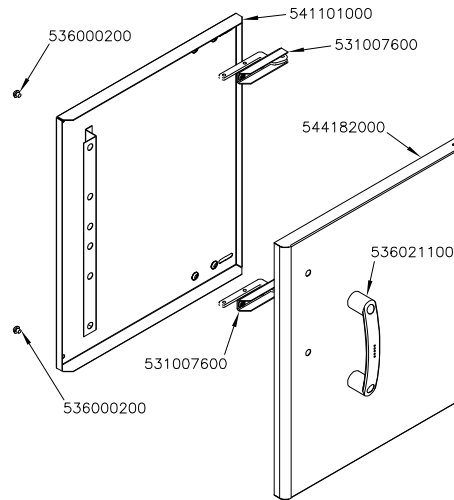

PL-54

	1
Vedi Pagina See Page Siehe Seite Voir Page Ver Página	32

PORTE / DOORS / FLÜGELÜREN / PORTES

P-73/93 SX

P-73/93 DX

P-74/94 SX

P-74/94 DX

560012800M00P00

P-74/94 DX CF

PORTE / DOORS / FLÜGELÜREN / PORTES

Page	Pos	Code	Description
001		541176100	UPPER PLATE PL-54
001		544470100	LHD SIDE OF 55M
001		541140200	CONTROL PANEL S70/90 LA-74 LAT-74
001		544470000	RHD SIDE OF 55M
001		536005200	INOX LEG 2" 120-180 M10
002		541100900	INNER DOOR 73
002		531007600	DOOR HINGE
002		536000200	D.12 H.4 BUMPER
002		544182500	RIGHT DOOR 73
002		536021100	BLACK HANDLE 70LINE + 2RED POINTS
002		541101000	INNER DOOR 74
002		544185100	RIGHT DOOR 74
002		531000900	MAGNET §22 KG.3 WITH DISK
002		544182400	RIGHT DOOR 73
002		544182100	LEFT DOOR 74
002		544182000	RIGHT DOOR 74
002		544185500	UPPER DOOR HINGE FOR COMPARTME CF70
002		541101300	RIGHT INNER DOOR 74 CF
002		544185400	LOWER DOOR HINGE FOR COMPARTME CF70
003		544389300	
003		531007600	DOOR HINGE
003		544182501	LEFT DOOR 73
003		533035200	
003		533094200	S/S HANDLE FOR 70/90 SERIES
003		536000200	D.12 H.4 BUMPER
003		544389200	
003		544182401	RIGHT DOOR 73
003		544389500	INNER-DOOR OF LHD 74
003		544182101	LEFT DOOR 74
003		544389400	
003		544182001	RIGHT DOOR 74
003		544185500	UPPER DOOR HINGE FOR COMPARTME CF70
003		531000900	MAGNET §22 KG.3 WITH DISK
003		544185201	
003		533107100	
003		544185101	RIGHT DOOR 74 CF
003		544185400	LOWER DOOR HINGE FOR COMPARTME CF70