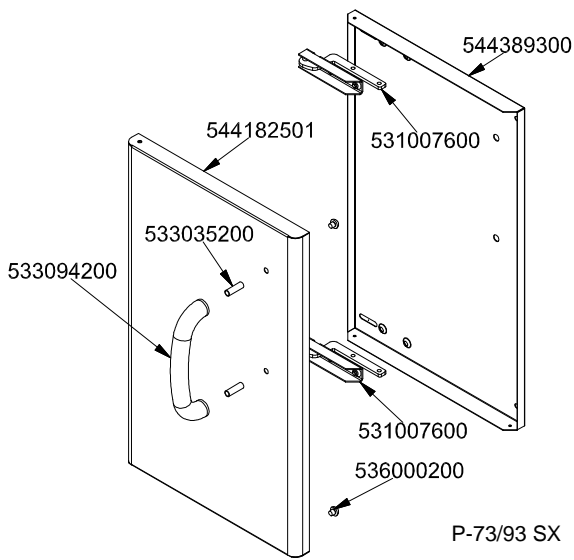

PL-54

	1
Vedi Pagina See Page Siehe Seite Voir Page Ver Página	32

PORTE / DOORS / FLÜGELÜREN / PORTES

P-73/93 SX

P-73/93 DX

P-74/94 SX

P-74/94 DX

560012800M00P00

P-74/94 DX CF

PORTE / DOORS / FLÜGELÜREN / PORTES

Page	Pos	Code	Description
001		541176100	UPPER PLATE PL-54
001		544470100	LHD SIDE OF 55M
001		541140200	CONTROL PANEL S70/90 LA-74 LAT-74
001		544470000	RHD SIDE OF 55M
001		536005200	INOX LEG 2" 120-180 M10
002		541100900	INNER DOOR 73
002		531007600	DOOR HINGE
002		536000200	D.12 H.4 BUMPER
002		544182500	RIGHT DOOR 73
002		536021100	BLACK HANDLE 70LINE + 2RED POINTS
002		541101000	INNER DOOR 74
002		544185100	RIGHT DOOR 74
002		531000900	MAGNET §22 KG.3 WITH DISK
002		544182400	RIGHT DOOR 73
002		544182100	LEFT DOOR 74
002		544182000	RIGHT DOOR 74
002		544185500	UPPER DOOR HINGE FOR COMPARTME CF70
002		541101300	RIGHT INNER DOOR 74 CF
002		544185400	LOWER DOOR HINGE FOR COMPARTME CF70
003		544389300	
003		531007600	DOOR HINGE
003		544182501	LEFT DOOR 73
003		533035200	
003		533094200	S/S HANDLE FOR 70/90 SERIES
003		536000200	D.12 H.4 BUMPER
003		544389200	
003		544182401	RIGHT DOOR 73
003		544389500	INNER-DOOR OF LHD 74
003		544182101	LEFT DOOR 74
003		544389400	
003		544182001	RIGHT DOOR 74
003		544185500	UPPER DOOR HINGE FOR COMPARTME CF70
003		531000900	MAGNET §22 KG.3 WITH DISK
003		544185201	
003		533107100	
003		544185101	RIGHT DOOR 74 CF
003		544185400	LOWER DOOR HINGE FOR COMPARTME CF70