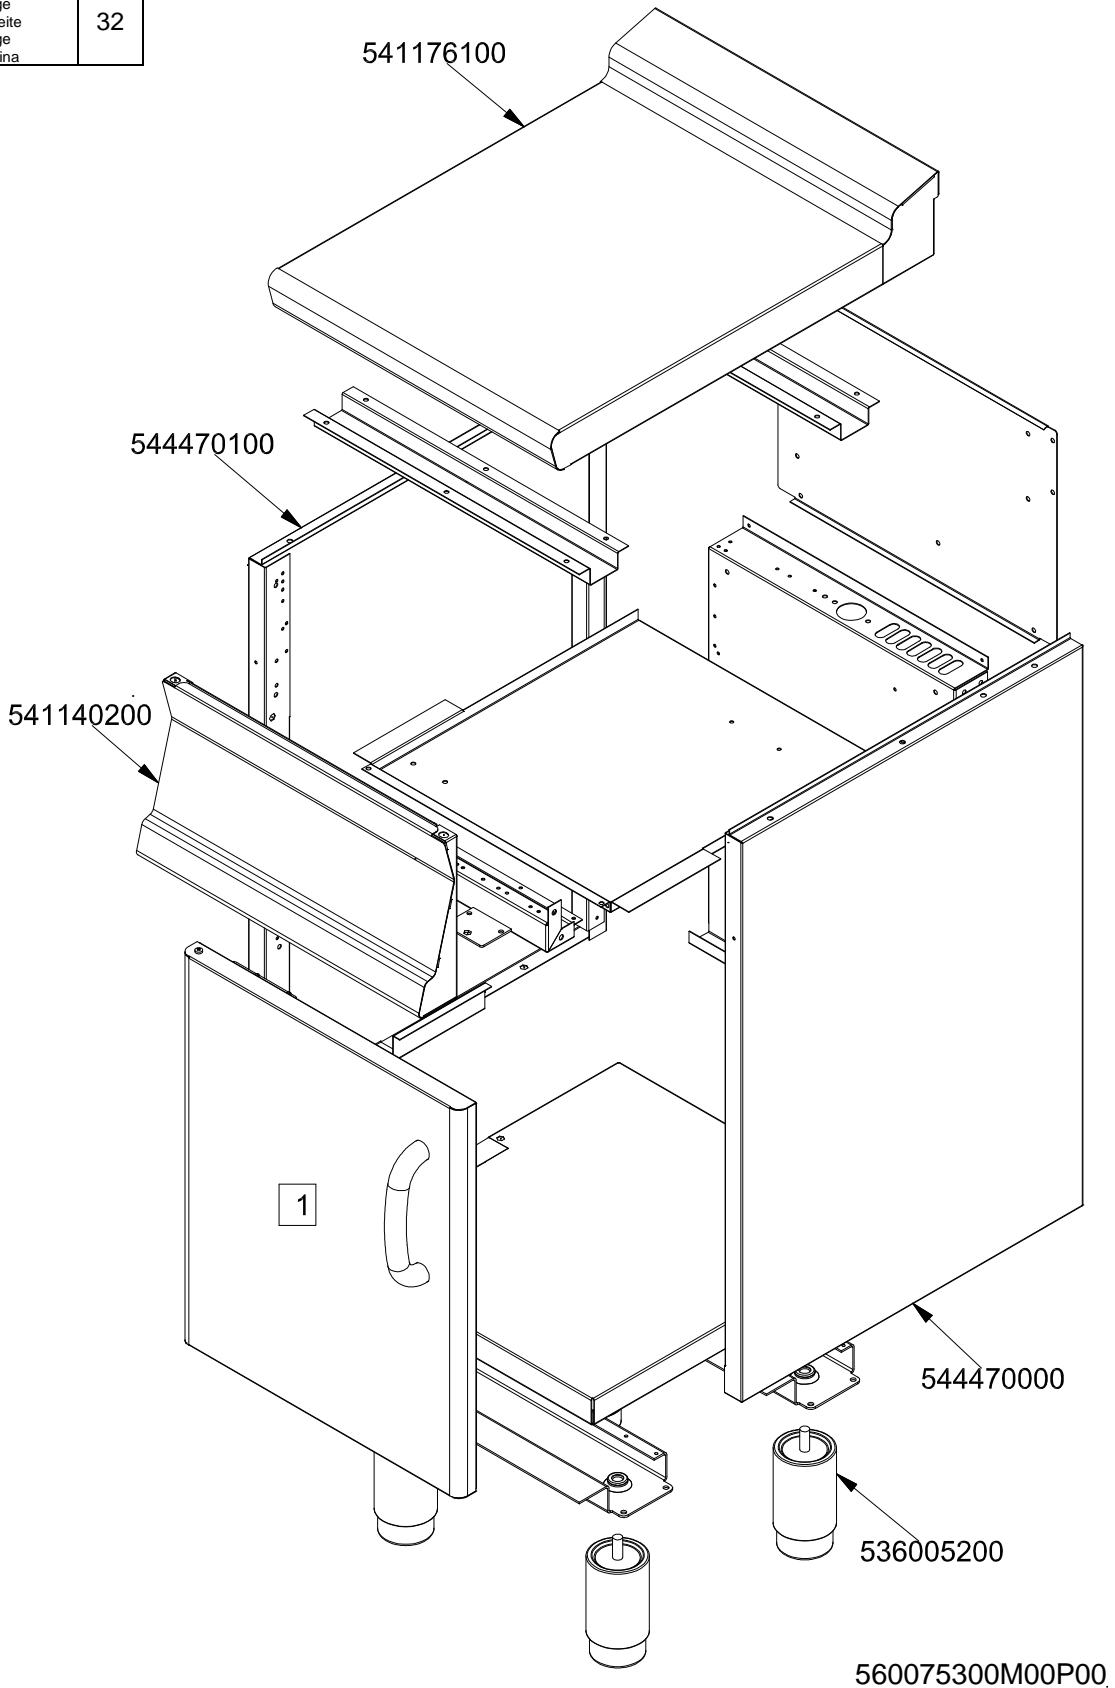

PL-54

	1
Vedi Pagina See Page Siehe Seite Voir Page Ver Página	32

PORTE / DOORS / FLÜGELÜREN / PORTES

P-73/93 SX

P-73/93 DX

P-74/94 SX

P-74/94 DX

560012800M00P00

P-74/94 DX CF

PORTE / DOORS / FLÜGELÜREN / PORTES

Page	Pos	Code	Description
001		541176100	UPPER PLATE PL-54
001		544470100	LHD SIDE OF 55M
001		541140200	CONTROL PANEL S70/90 LA-74 LAT-74
001		544470000	RHD SIDE OF 55M
001		536005200	INOX LEG 2" 120-180 M10
002		541100900	INNER DOOR 73
002		531007600	DOOR HINGE
002		536000200	D.12 H.4 BUMPER
002		544182500	RIGHT DOOR 73
002		536021100	BLACK HANDLE 70LINE + 2RED POINTS
002		541101000	INNER DOOR 74
002		544185100	RIGHT DOOR 74
002		531000900	MAGNET §22 KG.3 WITH DISK
002		544182400	RIGHT DOOR 73
002		544182100	LEFT DOOR 74
002		544182000	RIGHT DOOR 74
002		544185500	UPPER DOOR HINGE FOR COMPARTME CF70
002		541101300	RIGHT INNER DOOR 74 CF
002		544185400	LOWER DOOR HINGE FOR COMPARTME CF70
003		544389300	
003		531007600	DOOR HINGE
003		544182501	LEFT DOOR 73
003		533035200	
003		533094200	S/S HANDLE FOR 70/90 SERIES
003		536000200	D.12 H.4 BUMPER
003		544389200	
003		544182401	RIGHT DOOR 73
003		544389500	INNER-DOOR OF LHD 74
003		544182101	LEFT DOOR 74
003		544389400	
003		544182001	RIGHT DOOR 74
003		544185500	UPPER DOOR HINGE FOR COMPARTME CF70
003		531000900	MAGNET §22 KG.3 WITH DISK
003		544185201	
003		533107100	
003		544185101	RIGHT DOOR 74 CF
003		544185400	LOWER DOOR HINGE FOR COMPARTME CF70