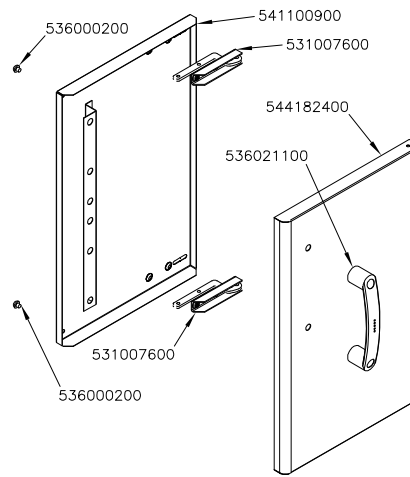

PL-54

	1
Vedi Pagina See Page Siehe Seite Voir Page Ver Página	32

PORTE / DOORS / FLÜGELÜREN / PORTES

P-73/93 SX

P-73/93 DX

P-74/94 SX

P-74/94 DX

560012800M00P00

P-74/94 DX CF

PORTE / DOORS / FLÜGELÜREN / PORTES

Page	Pos	Code	Description
001		541176100	UPPER PLATE PL-54
001		544470100	LHD SIDE OF 55M
001		541140200	CONTROL PANEL S70/90 LA-74 LAT-74
001		544470000	RHD SIDE OF 55M
001		536005200	INOX LEG 2" 120-180 M10
002		541100900	INNER DOOR 73
002		531007600	DOOR HINGE
002		536000200	D.12 H.4 BUMPER
002		544182500	RIGHT DOOR 73
002		536021100	BLACK HANDLE 70LINE + 2RED POINTS
002		541101000	INNER DOOR 74
002		544185100	RIGHT DOOR 74
002		531000900	MAGNET §22 KG.3 WITH DISK
002		544182400	RIGHT DOOR 73
002		544182100	LEFT DOOR 74
002		544182000	RIGHT DOOR 74
002		544185500	UPPER DOOR HINGE FOR COMPARTME CF70
002		541101300	RIGHT INNER DOOR 74 CF
002		544185400	LOWER DOOR HINGE FOR COMPARTME CF70
003		544389300	
003		531007600	DOOR HINGE
003		544182501	LEFT DOOR 73
003		533035200	
003		533094200	S/S HANDLE FOR 70/90 SERIES
003		536000200	D.12 H.4 BUMPER
003		544389200	
003		544182401	RIGHT DOOR 73
003		544389500	INNER-DOOR OF LHD 74
003		544182101	LEFT DOOR 74
003		544389400	
003		544182001	RIGHT DOOR 74
003		544185500	UPPER DOOR HINGE FOR COMPARTME CF70
003		531000900	MAGNET §22 KG.3 WITH DISK
003		544185201	
003		533107100	
003		544185101	RIGHT DOOR 74 CF
003		544185400	LOWER DOOR HINGE FOR COMPARTME CF70