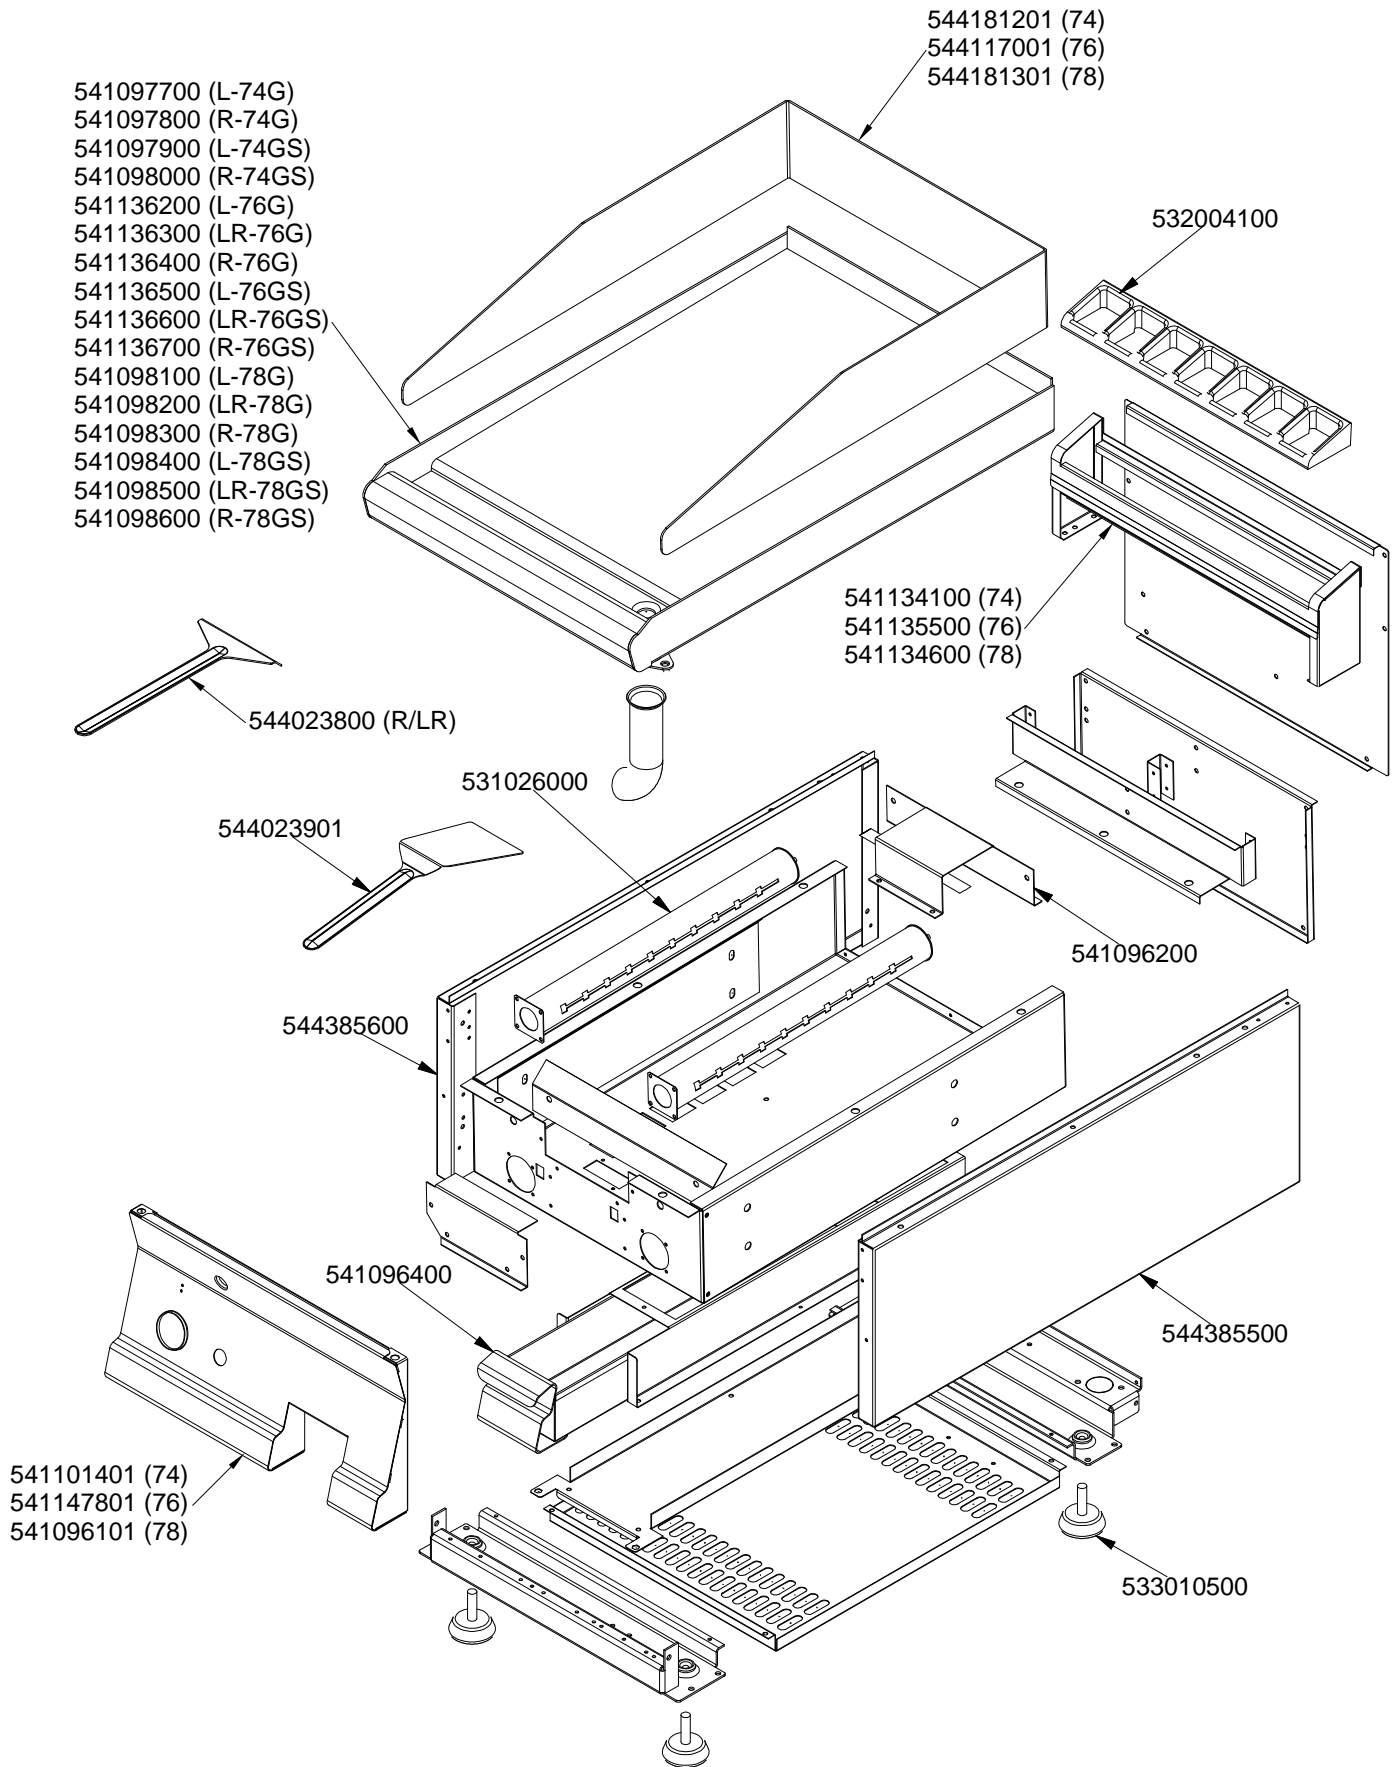

SUPERLOTUS 70 TOP

GAS / GAS / GAS / GAZ

FTT...-74G FTT...-76G FTT...-76G FTT...-78G

560039300M00P00

Page	Pos	Code	Description
001		541136500	UPPER PLATE FTL-76GS
001		544117001	SPLASH GUARD FT-76
001		532004100	FLUE GRID L=370 70LINE (RAF)
001		541135500	
001		531026000	BURNER FT-4/6/8G BM-4G
001		544023901	SPATTLE FOR FRY-TOP
001		541096200	BURNER SUPPORT FT-74G FT-78G
001		544385600	LEFT SIDE OF 70T LINE
001		541096400	DRIP TRAY FT S.70
001		544385500	RIGHT SIDE OF 70T LINE
001		533010500	LEG M10*25 D.40
001		541147801	CONTROL PANEL FT-7_6G FT-9_6G