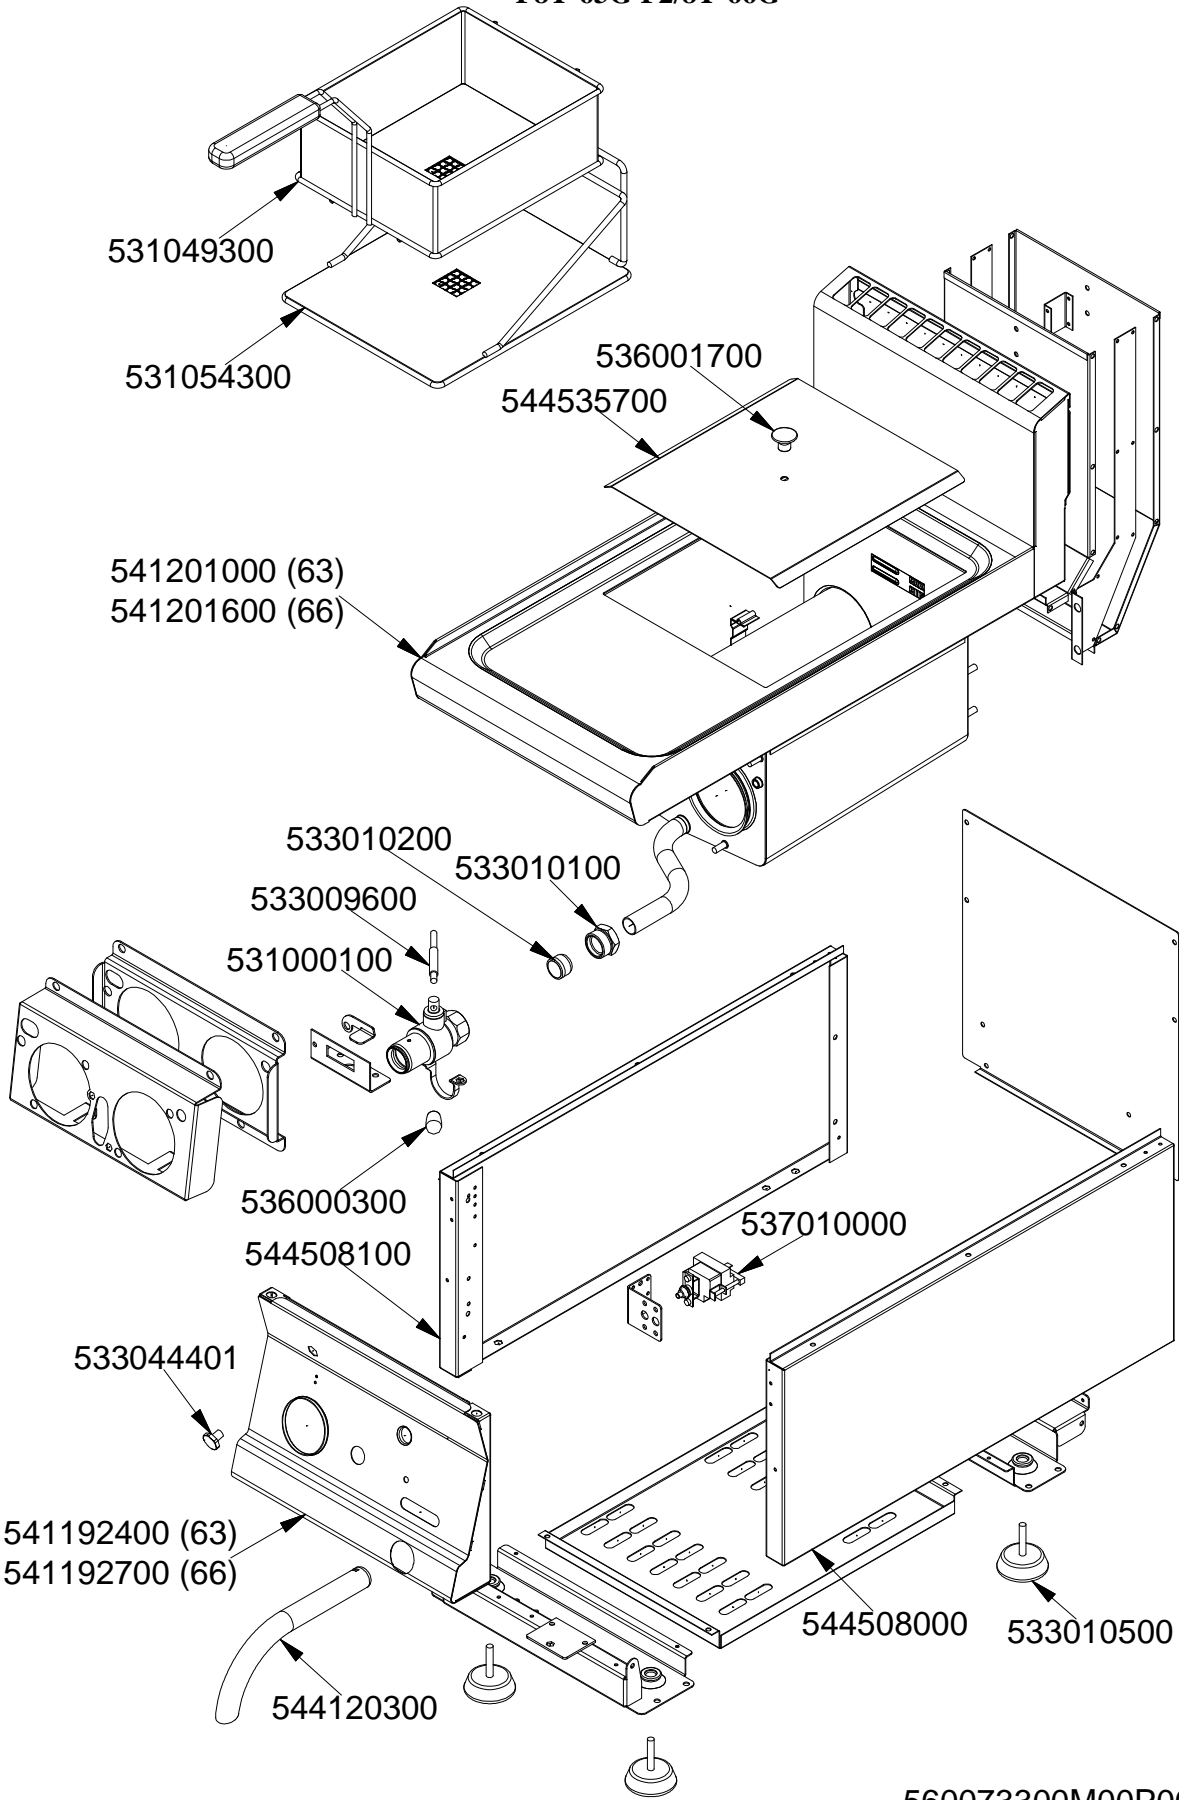

MAGICLOTUS 60

CUCINE / RANGES / HERDE / CUISINIÈRES

F8T-63G F2/8T-66G

560073300M00P00

Page	Pos	Code	Description
001		531049300	
001		536001700	GRIP D.25*19*M6
001		531054300	
001		544535700	
001		541201000	UPPER PLATE FOR F 8 T-63G
001		533010200	BICONE 18S
001		533010100	3/4 D. 18 PIPE UNION
001		533009600	DRAIN COCK HANDLE
001		531000100	DRAIN COCK 3/4"
001		536000300	FIXED GRIP D.15*25*M6
001		537010000	SAFETY THERMOSTAT 220°C SINGLEPHASE
001		544508100	
001		533044401	M8 THREADED CAP FOR SEC.THERMOSTAT
001		541192400	CONTROL PANEL S607090 F 8T-63G
001		544508000	
001		544120300	DRAIN PIPE 22 FOR COCK 3/4"G
001		533010500	LEG M10*25 D.40
002		533010900	NUT M14*1 H.4
002		533009400	BICONE 10S
002		536005100	GRAPHITE §07,4 GASKET
002		533009500	NIPPLE FOR BICONE 10S
002		533008600	STUFFING BOX M9*1
002		533011000	PILOT BURNER 3 FLAMES 320
002		533067200	THERMOCOUPLE 220+500 M9*1 CUT-OFF
002		533010400	BICONE D.6
002		533018500	FITTING FOR BICONE D.6 M10*1
002		531056700	BURNER FOR FRYER 60T+55
002		544378000	
002		533085200	
002		537008300	ROUND PLUG §2,4- LONG ELECTRODE
002		533018600	PLUG FITTING
002		547003200	HIGH-VOLTAGE CABLE TUBE.§2 L=500
002		537002800	PIEZOELECTRIC IGNITION M18
002		533039100	BICONE §6
002		539018900	INDEX FOR KNOB
002		531025200	EUROSIT VALVE FQ 110-190°C
002		533102500	
002		536026800	BLACK KNOB §70 8 P.Ø08X6,5 FR.Ø3
002		539022700	ADHESIVE GRADUATED DISC FOR KNOB
002		533053300	THERMOCOUPLE EXTENSION M9*1
002		533053600	EUROSIT VALVE PLUG
002		531001500	MAGNET FOR EUROSIT VALVE
002		533040600	HEADLESS SCREW M4*8
002		533017900	BICONE D.12
002		533018000	ELBOW FOR BICONE D.12 3/8 RS L20
002		533093900	FITTING GAS ENTRY 1/2G 2OUT 3/8G
002		533020200	PILOT JETS 0160 FOR LPG §30
002		533030500	NOZZLE §90 CH12X14 G30/CE
002		533015100	NOZZLE §80 CH12*14 F-FP/CP6
002		533020400	NOZZLE 0160 (NATURAL GAS) 51
002		533014800	NOZZLE §135 CH12*14,0