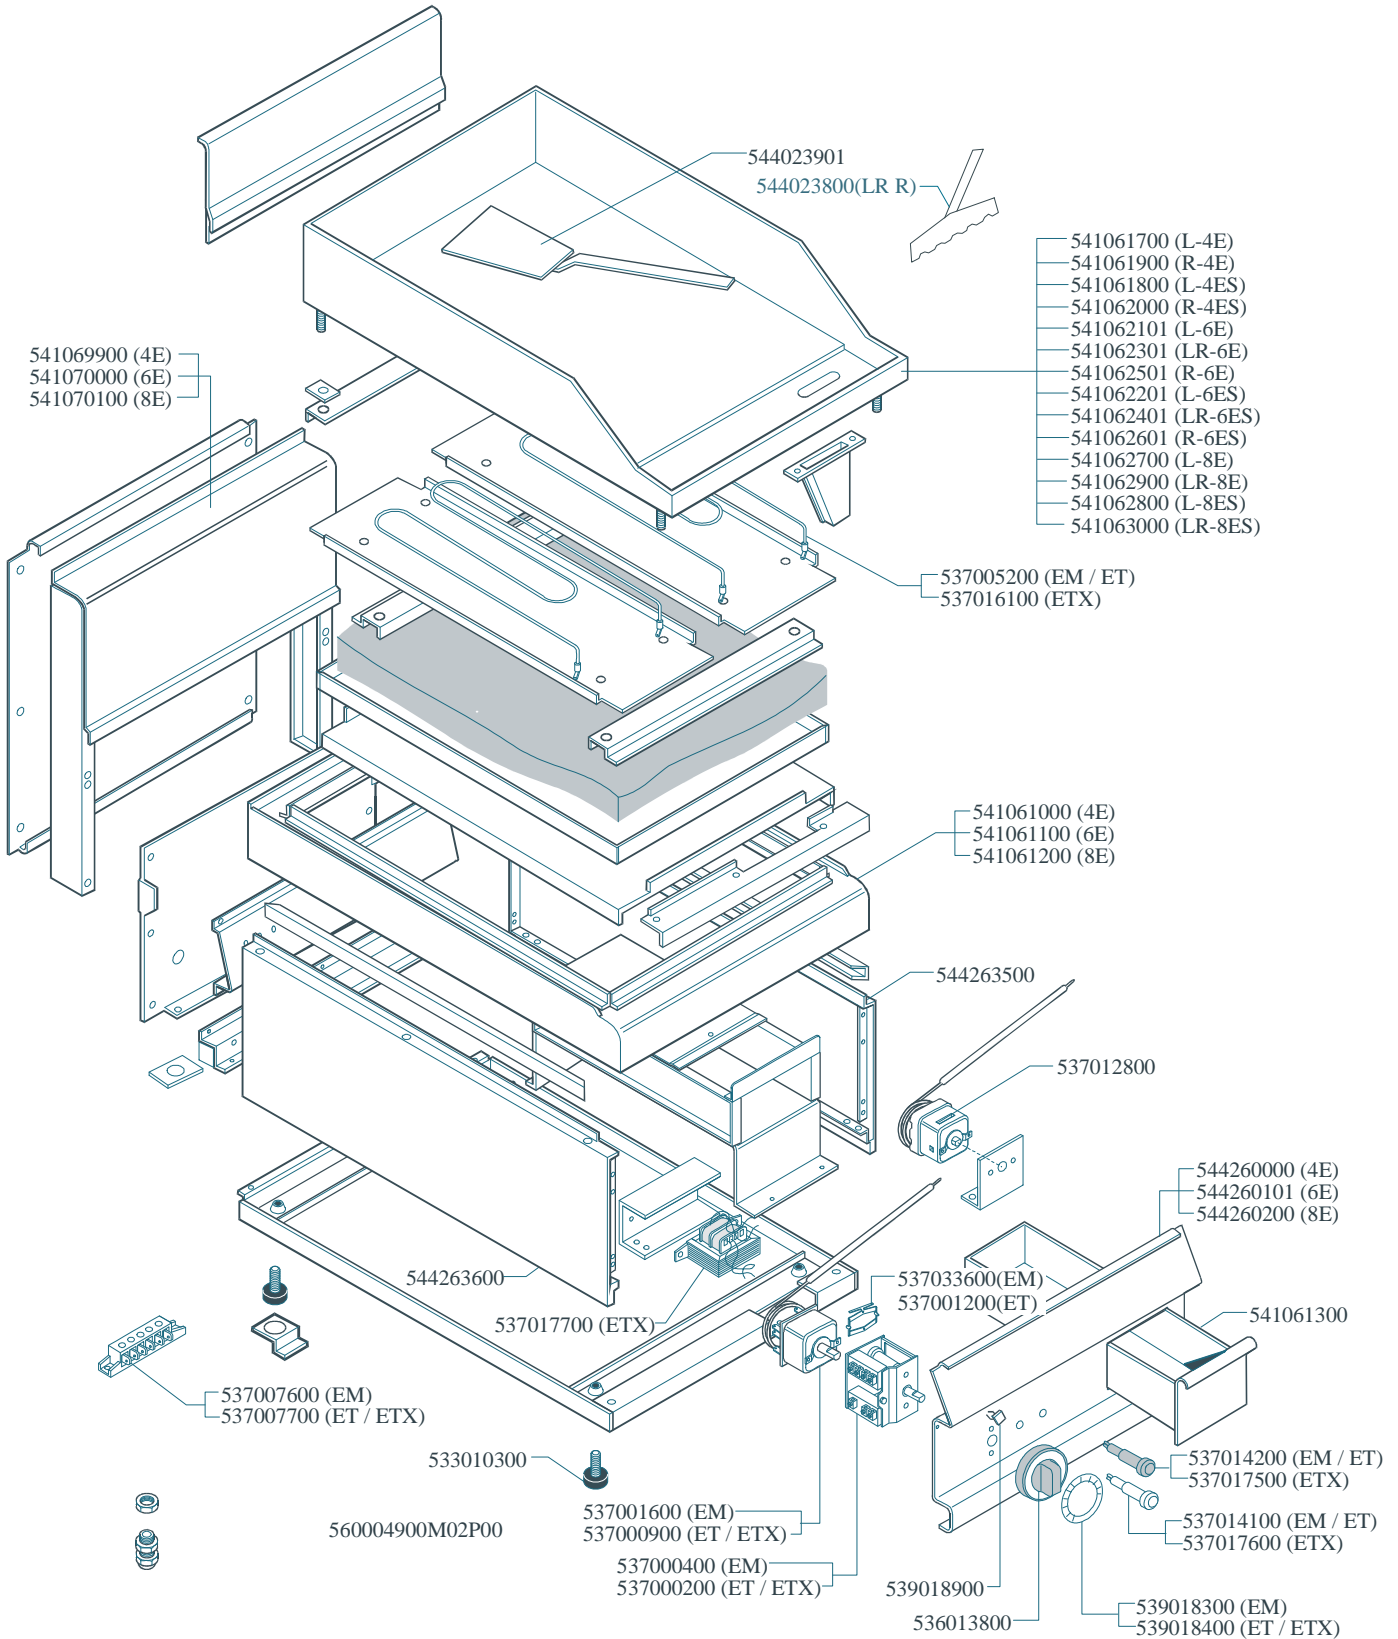

MAGIC PROF 65

ELETTRICO / ELECTRIC / ELEKTRO / ELECTRIQUE

FT...-4E... FT...-6E... FT...-8E... FT...-4ETX FT...-6ETX FT...-8ETX

Page	Pos	Code	Description
001		544023901	SPATTLE FOR FRY-TOP
001		541062800	CHROME SMOOTH PLATE FTL-8E
001		541070100	NEUTRAL SPACER 8
001		537005200	HEATING ELEMENT W1500 V230 FT65
001		541061200	UPPER PLATE FT-8
001		544263500	RIGHT SIDE S.65
001		537012800	SAFETY THERMOSTAT 420°C THREEPHASE
001		544260200	CONTROL PANEL FT/C-8E
001		541061300	DRIP TRAY FOR FT 65
001		537014200	GREEN WARNING LIGHT 250V
001		537014100	WHITE WARNING LIGHT 250V
001		539018400	ADHESIVE GRADUATED DISC FOR KNOB
001		537001200	FIXING BRACKET FOR THERMOSTAT/COMM.
001		539018900	INDEX FOR KNOB
001		536013800	KNOB D.70 BLACK 6*5 WITH SPRING
001		537000900	THERMOSTAT 50-320°C THREEPHASE
001		537000200	COMMUTATOR 1 POS. 3PHASE S.49 16A
001		544263600	LEFT SIDE S.65
001		533010300	ADJUSTABLE FOOT M10*20 D.23
001		537007700	TERMINAL BLOCK THREEPHASE 40A