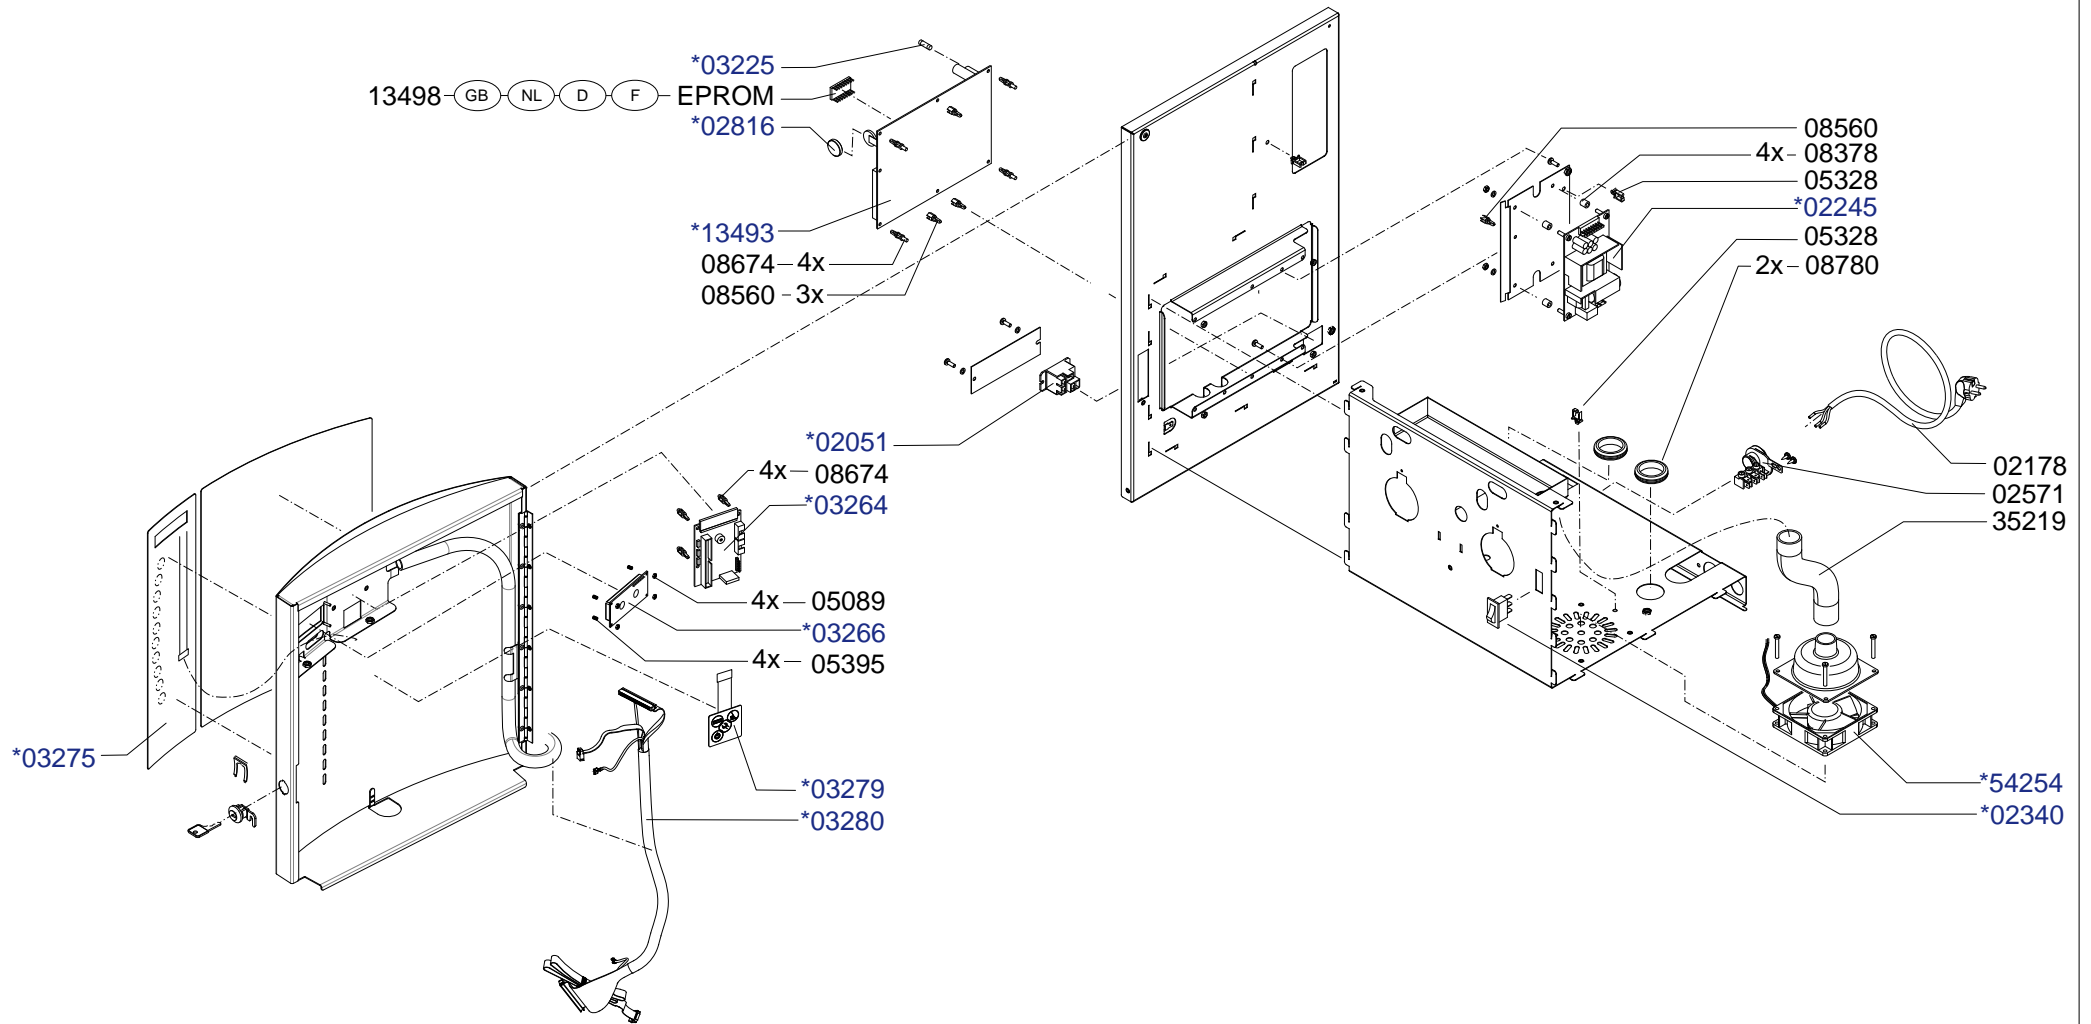

From mach. nr. 40 21761

* Recommended Spare Part

Type : OptiVend 3	From mach. nr. : 30 17802	Page : 1-3	Drawer : MT
Artikel : 10465	Date : 09-2005	Rev. : 1.3	Date : 17-06-2008
Rated voltage : 1N~220-240V 50-60Hz 3275W	Spare Parts Info	***** Animo ***** Assen - Holland	www.animo.eu

* Recommended Spare Part

Type : OptiVend 3	From mach. nr. : 3O 17802	Page : 2-3	Drawer : MT
Artikel : 10465	Date : 09-2005	Rev. : 1.3	Date : 17-06-2008
Rated voltage : 1N~220-240V 50-60Hz 3275W	Spare Parts Info	***** Animo ***** Assen - Holland	www.animo.eu