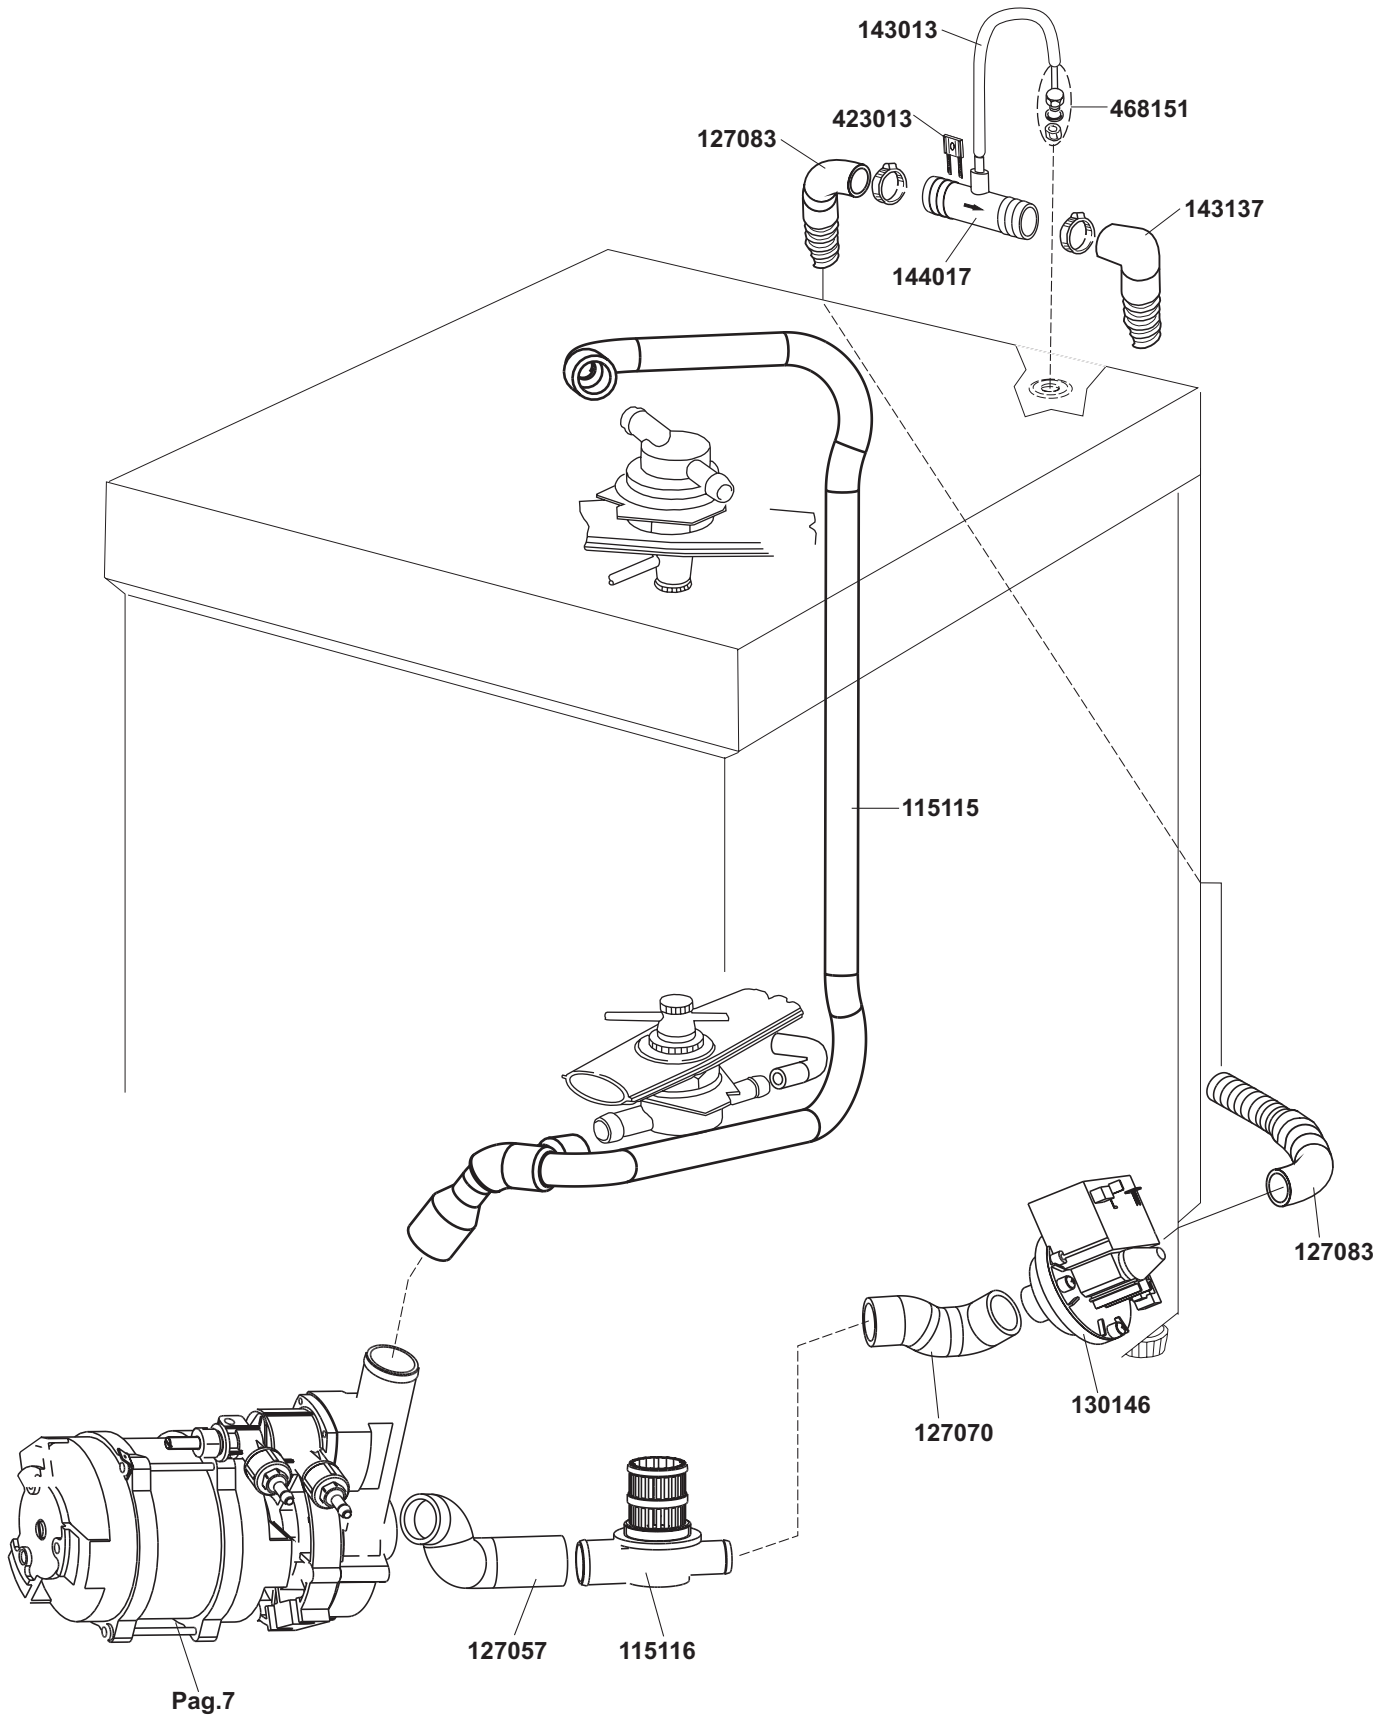

ELETTROBAR

**SPARE PARTS CATALOGUE
ERSATZTEILKATALOG
CATALOGUE PIECES DETACHEES
CATALOGO PARTI RICAMBIO
CATALOGO DE PIEZAS DE RECAMBIO
CATALOGO PEÇAS DE REPOSIÇÃO**

River 44
CRP-ST

23-01-2006

130993

116030

456038

124049

141007

315024

314009

206009