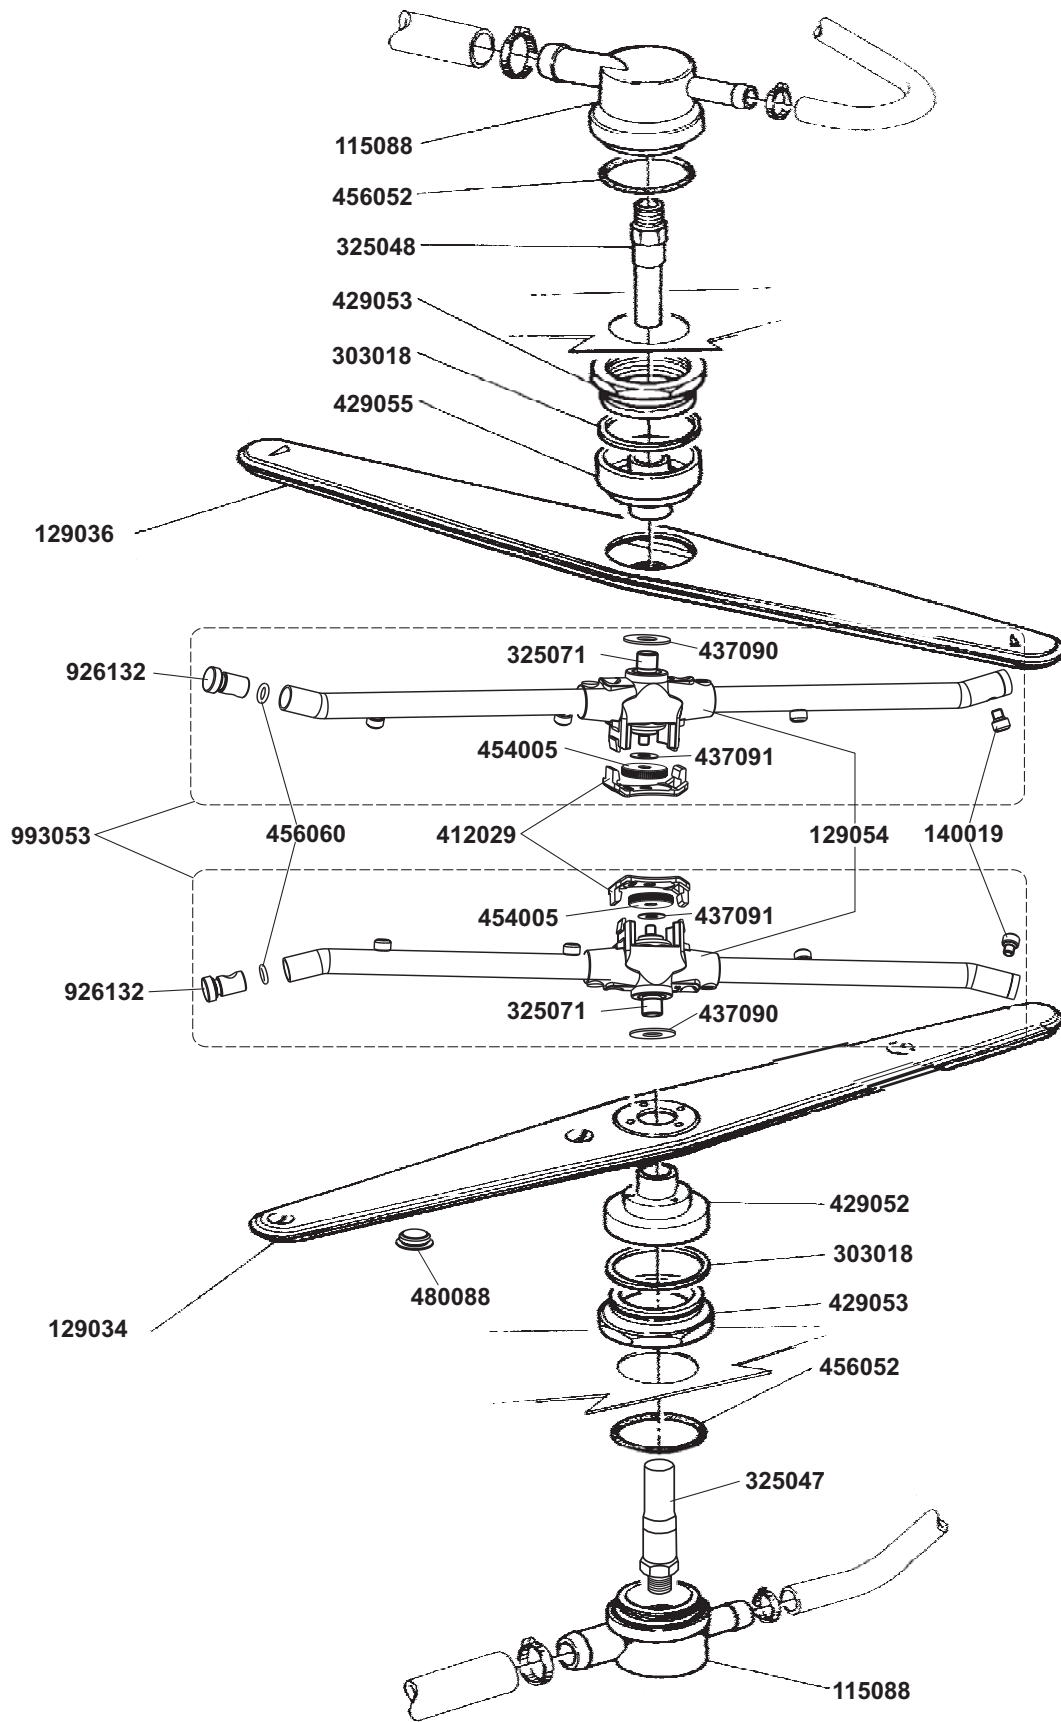

ELETTROBAR

**SPARE PARTS CATALOGUE
ERSATZTEILKATALOG
CATALOGUE PIECES DETACHEES
CATALOGO PARTI RICAMBIO
CATALOGO DE PIEZAS DE RECAMBIO
CATALOGO PEÇAS DE REPOSIÇÃO**

River 44
CRP-ST

23-01-2006

130993

116030

456038

124049

141007

315024

314009

206009