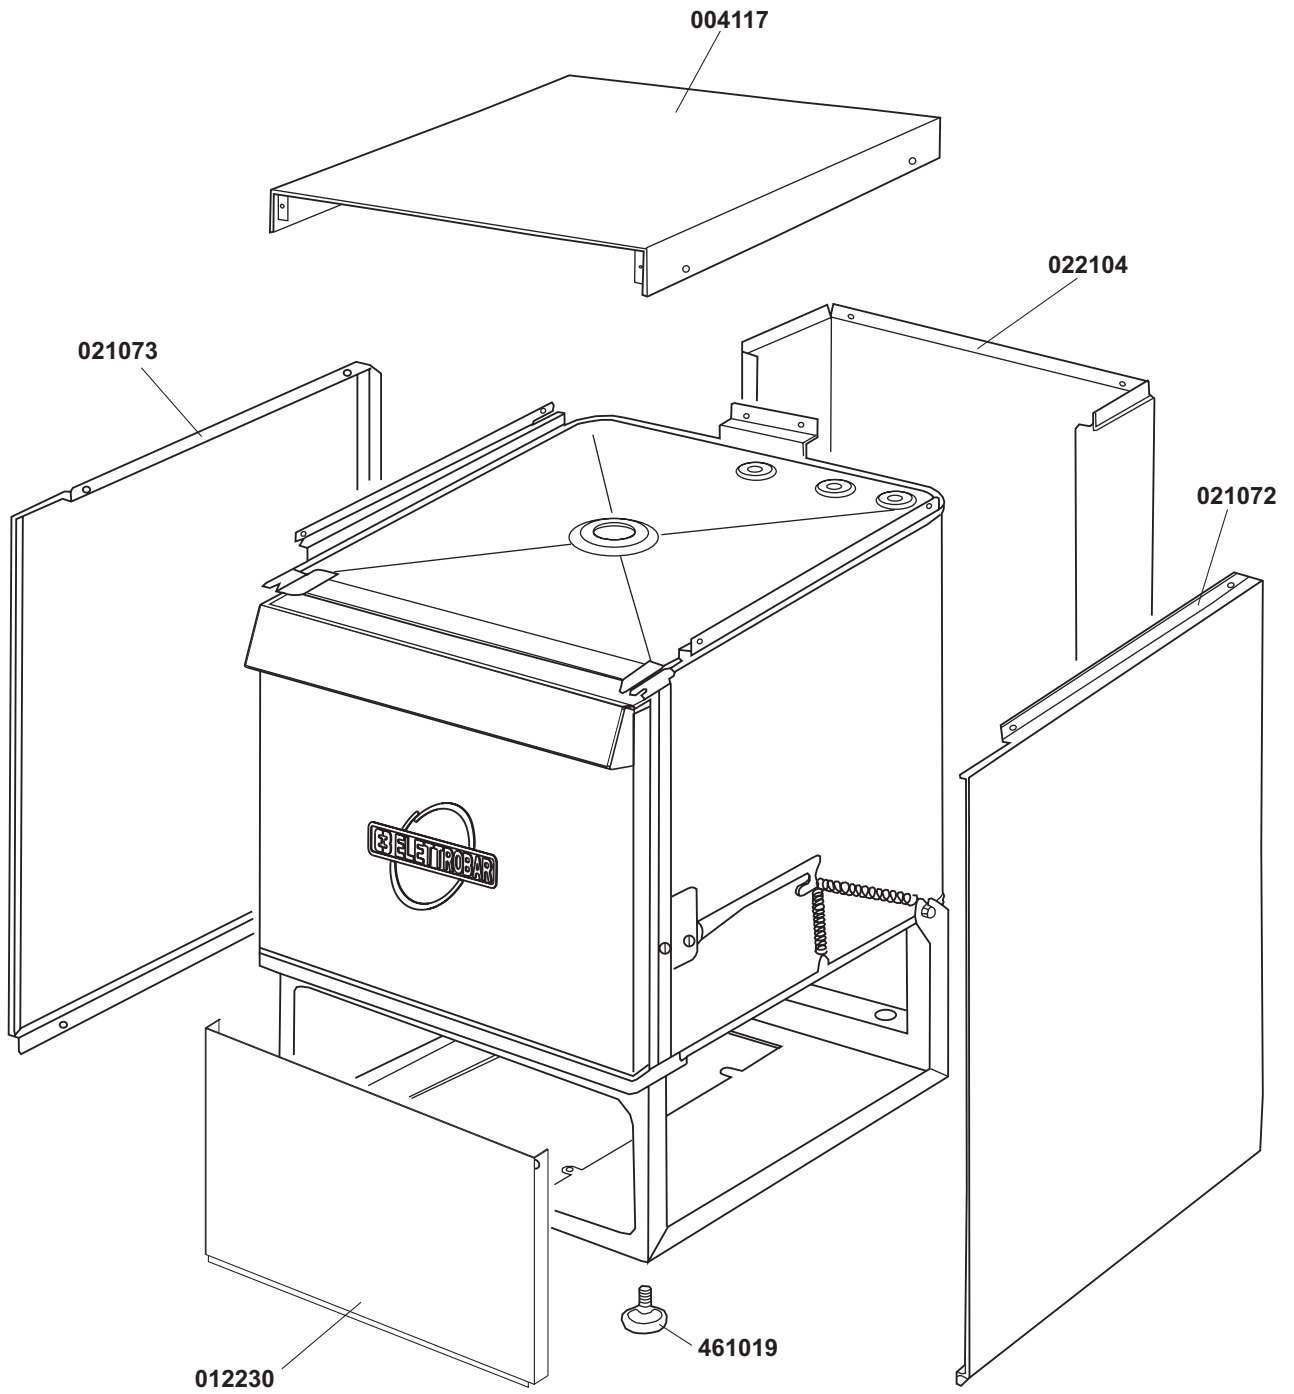

ELETTROBAR

**SPARE PARTS CATALOGUE
ERSATZTEILKATALOG
CATALOGUE PIECES DETACHEES
CATALOGO PARTI RICAMBIO
CATALOGO DE PIEZAS DE RECAMBIO
CATALOGO PEÇAS DE REPOSIÇÃO**

River 44
CRP-ST

23-01-2006

130993

116030

456038

124049

141007

315024

314009

206009