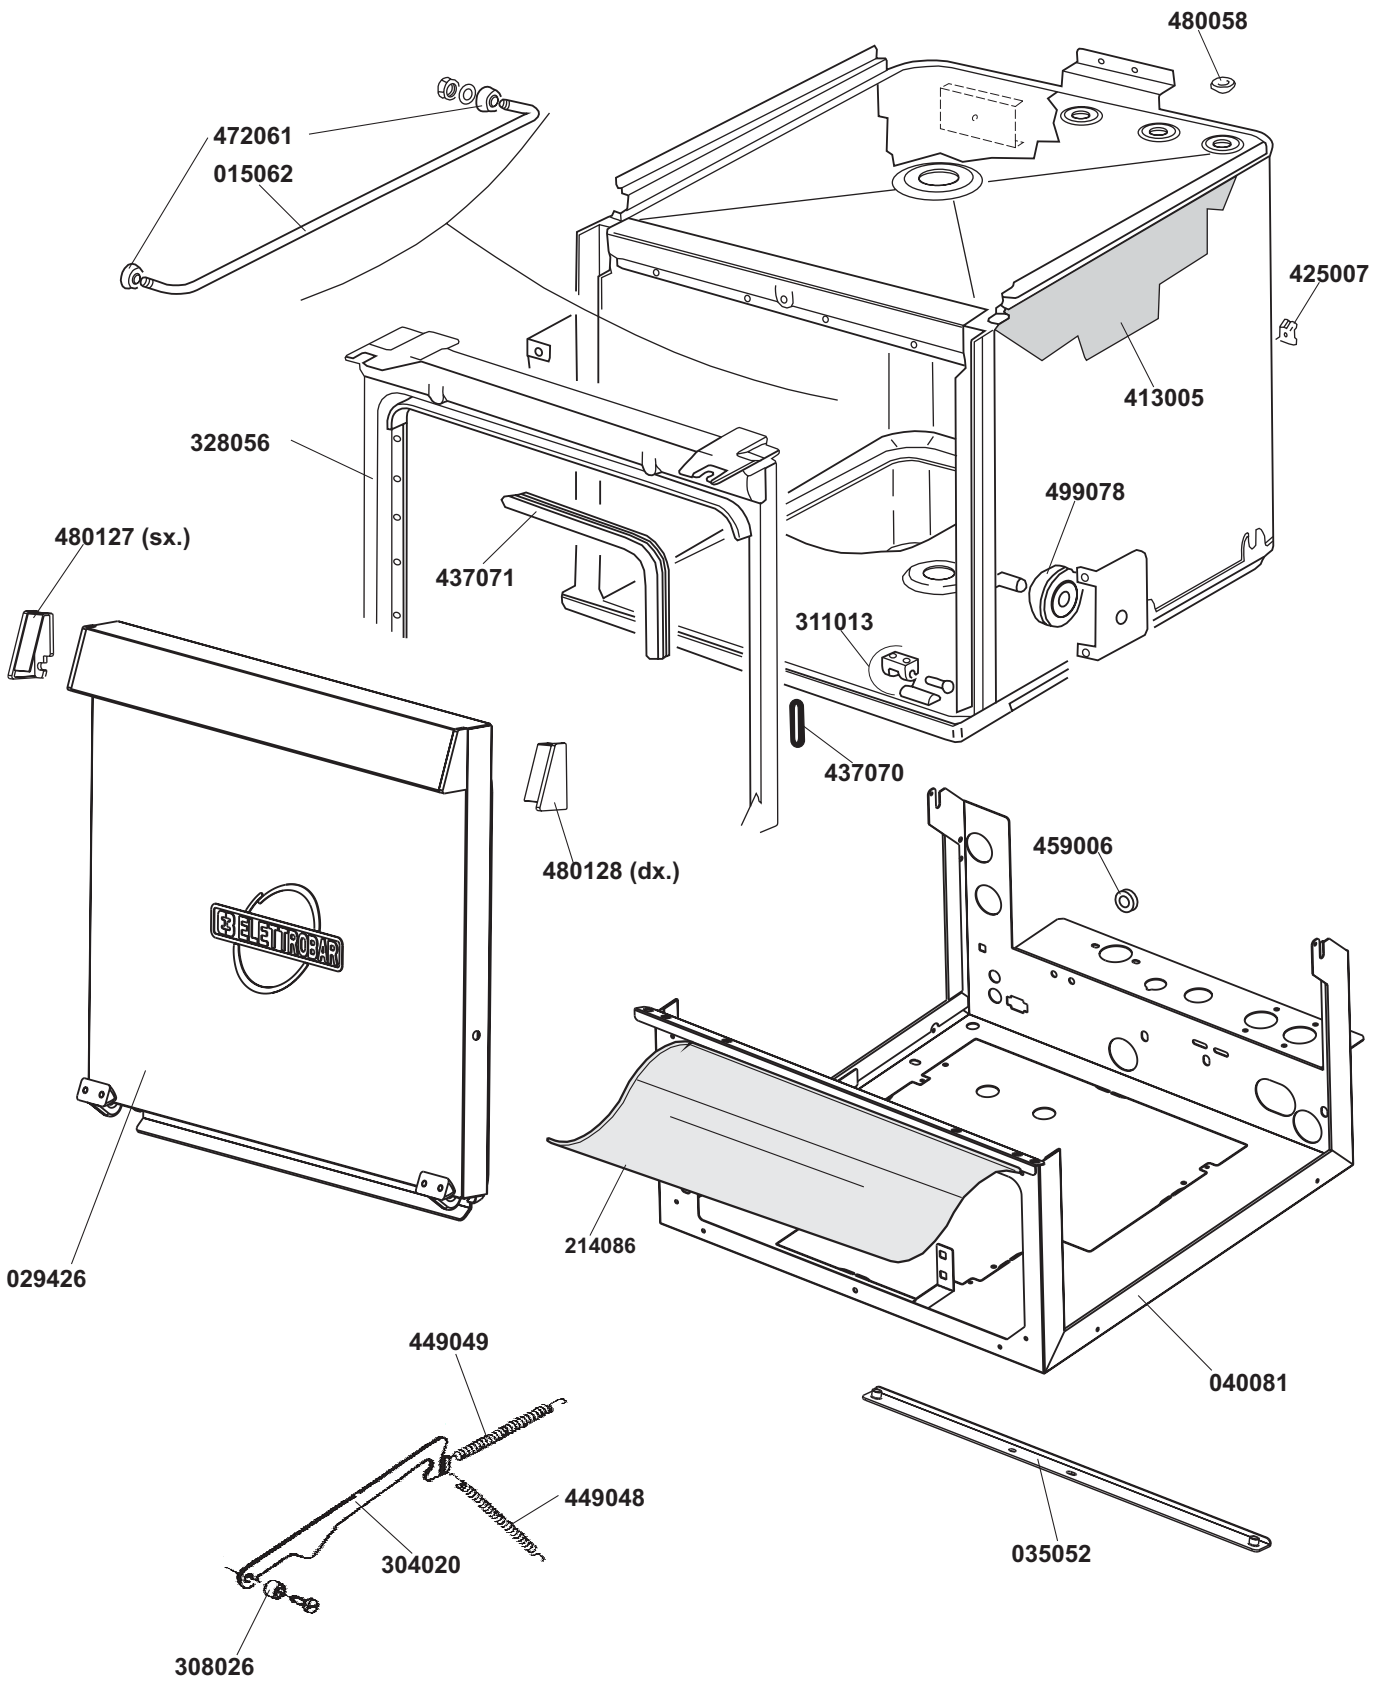

ELETTROBAR

**SPARE PARTS CATALOGUE
ERSATZTEILKATALOG
CATALOGUE PIECES DETACHEES
CATALOGO PARTI RICAMBIO
CATALOGO DE PIEZAS DE RECAMBIO
CATALOGO PEÇAS DE REPOSIÇÃO**

River 44
CRP-ST

23-01-2006

130993

116030

456038

124049

141007

315024

314009

206009