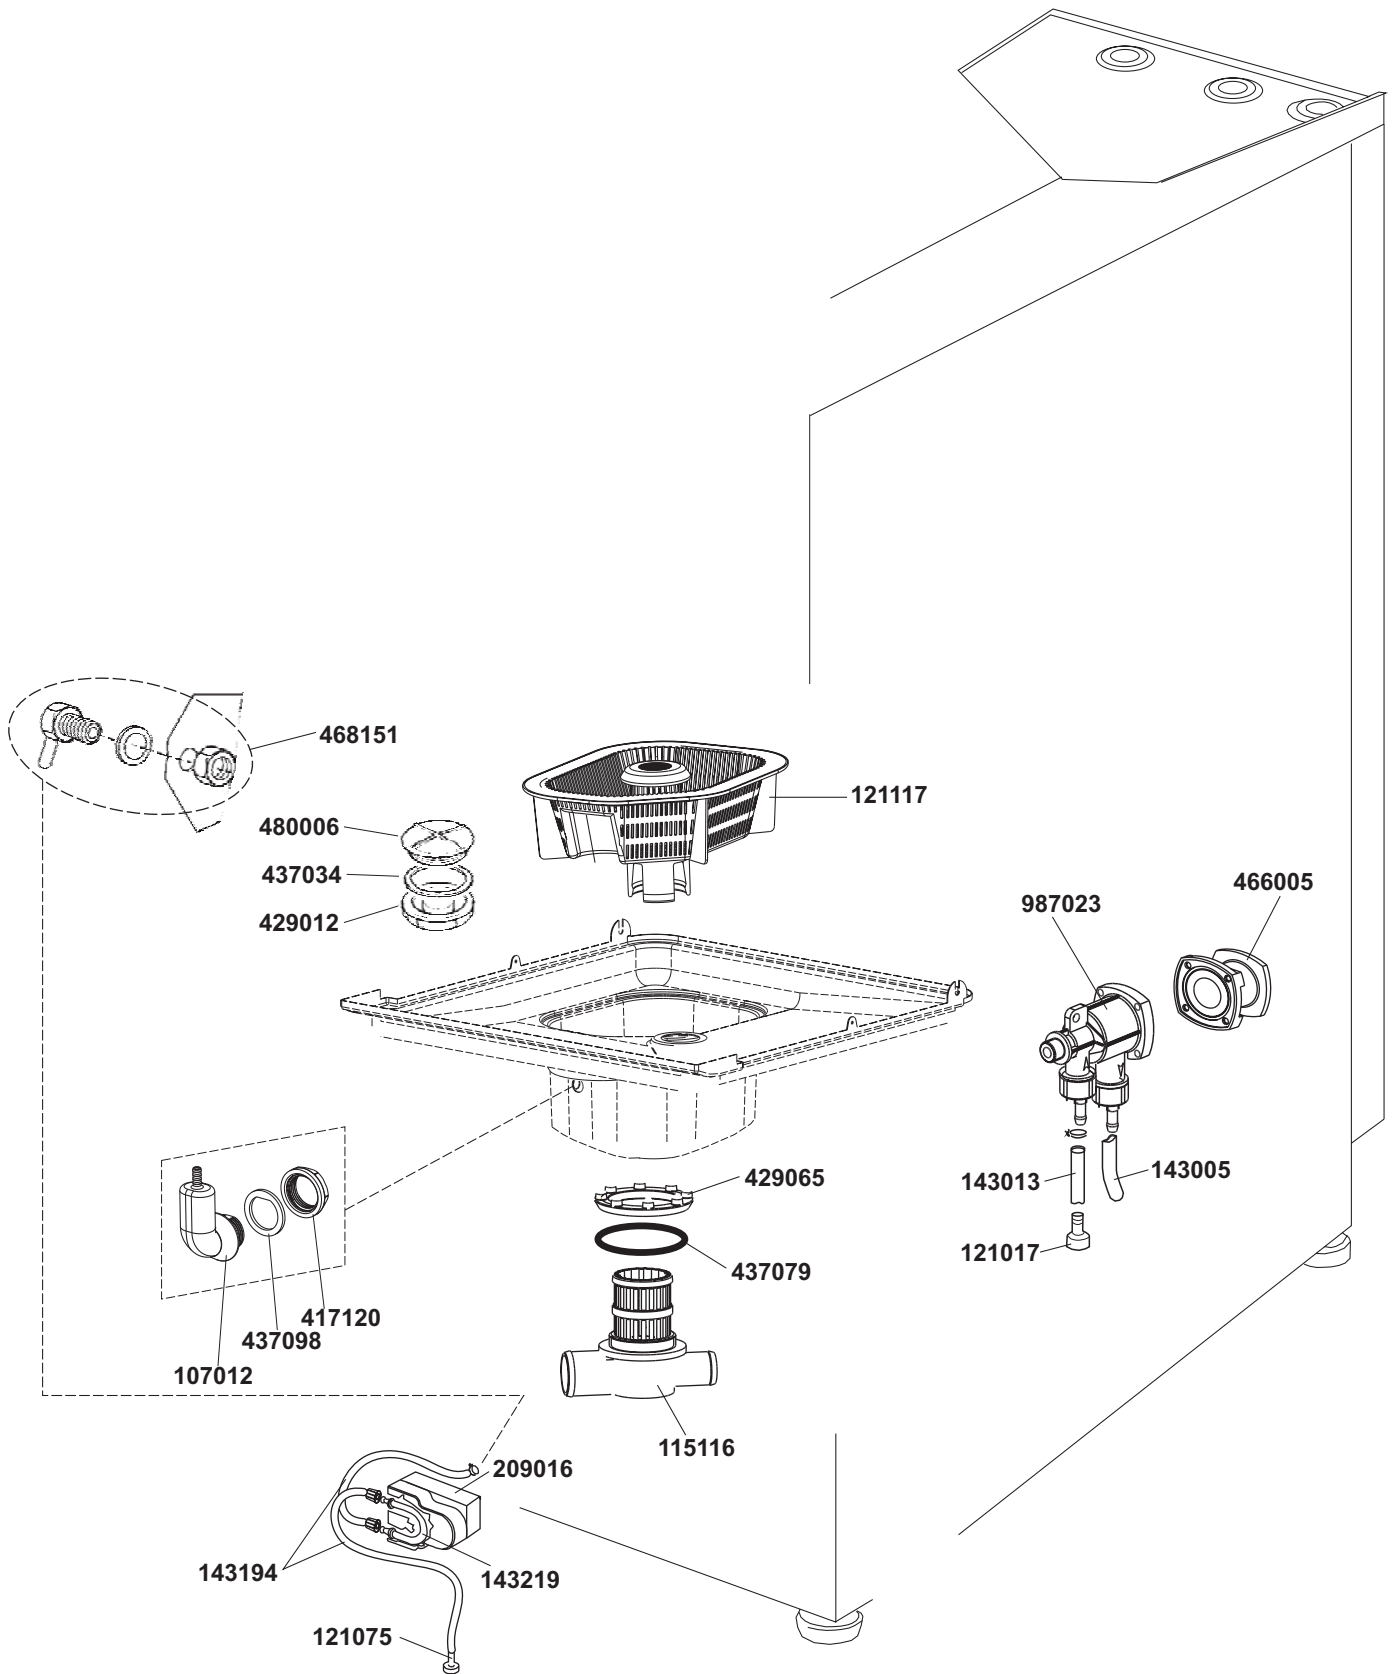

ELETTROBAR

**SPARE PARTS CATALOGUE
ERSATZTEILKATALOG
CATALOGUE PIECES DETACHEES
CATALOGO PARTI RICAMBIO
CATALOGO DE PIEZAS DE RECAMBIO
CATALOGO PEÇAS DE REPOSIÇÃO**

River 44
CRP-ST

23-01-2006

130993

116030

456038

124049

141007

315024

314009

206009