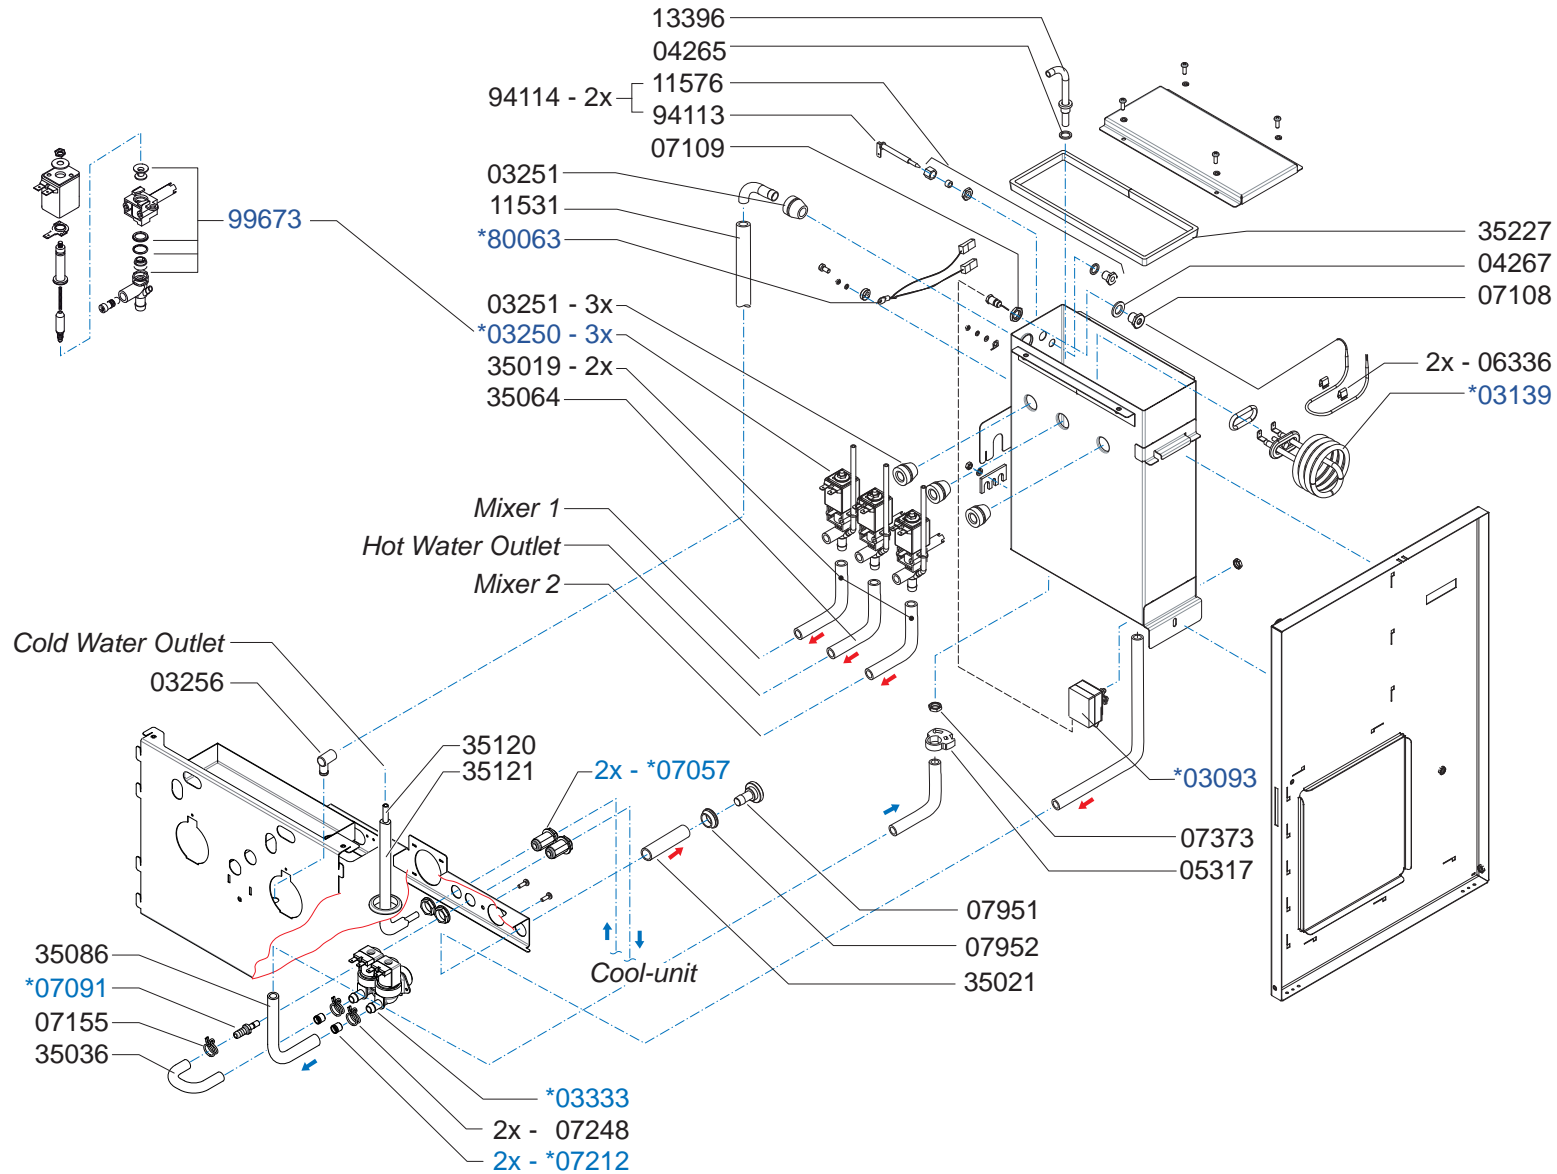

* Recommended Spare Part

Type : OptiVend 4 TS H&C
Artikelnummer : 10496

From mach. nr. : 3Q 20484
Date : 08-2007

Page : 4-4
Rev. : 0.0

Drawer : RLF
Date : 01-09-2007

Rated voltage : 1N~ 220-240V 50-60Hz 3500W

Spare Parts Info

Animo®

www.animo.eu