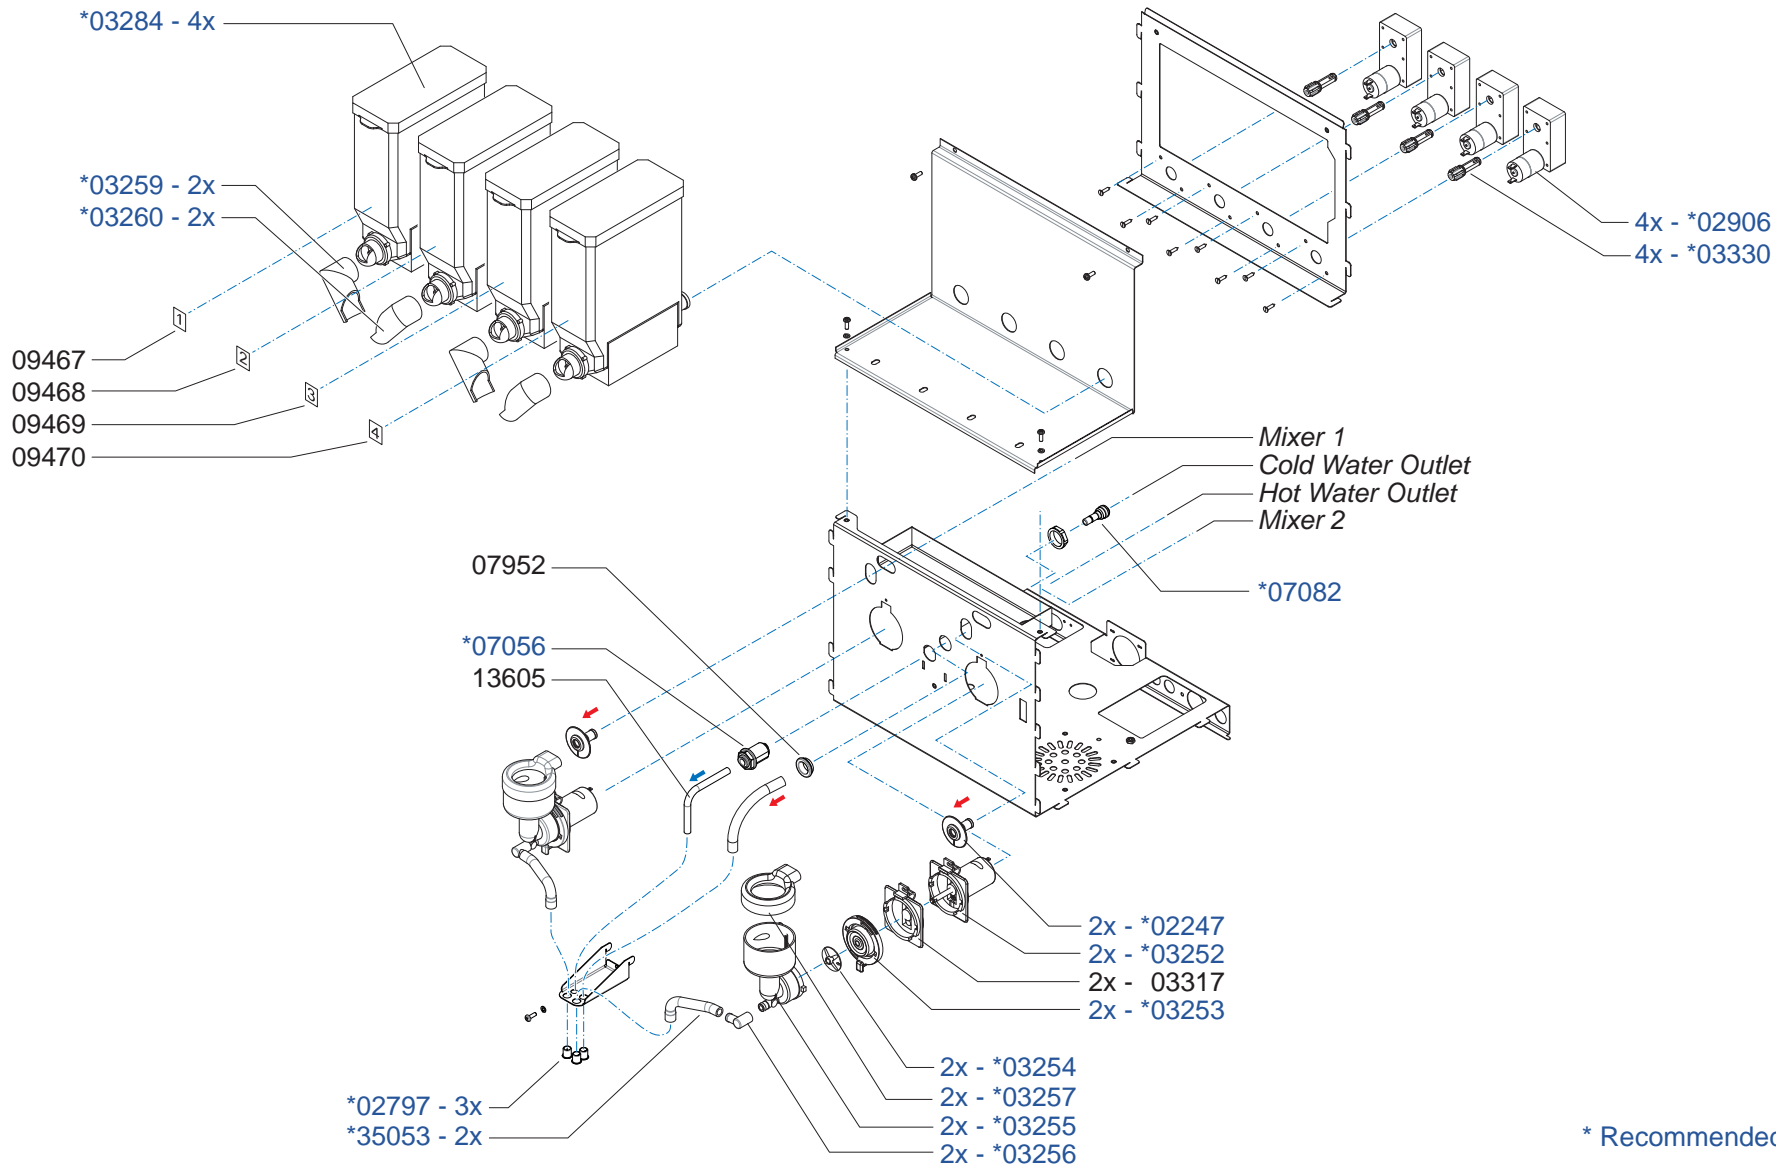

\* Recommended Spare Part

Type : OptiVend 4 TS H&C Artikelnummer : 10496	From mach. nr. : 3Q 20484 Date : 08-2007	Page : 1-4 Rev. : 0.0	Drawer : RLF Date : 01-09-2007
Rated voltage : 1N~ 220-240V 50-60Hz 3500W	<b>Spare Parts Info</b>	<b>Animo®</b>	<b>www.animo.eu</b>

Type : OptiVend 4 TS H&C  
 Artikelnummer : 10496

From mach. nr. : 3Q 20484  
 Date : 08-2007

Page : 2-4  
 Rev. : 0.0

Drawer : RLF  
 Date : 01-09-2007

Rated voltage : 1N~ 220-240V 50-60Hz 3500W

**Spare Parts Info**

**Animo**<sup>®</sup>

[www.animo.eu](http://www.animo.eu)

\* Recommended Spare Part

Type : OptiVend 4 TS H&C  
 Artikelnummer : 10496

From mach. nr. : 3Q 20484  
 Date : 08-2007

Page : 3-4  
 Rev. : 0.0

Drawer : RLF  
 Date : 01-09-2007