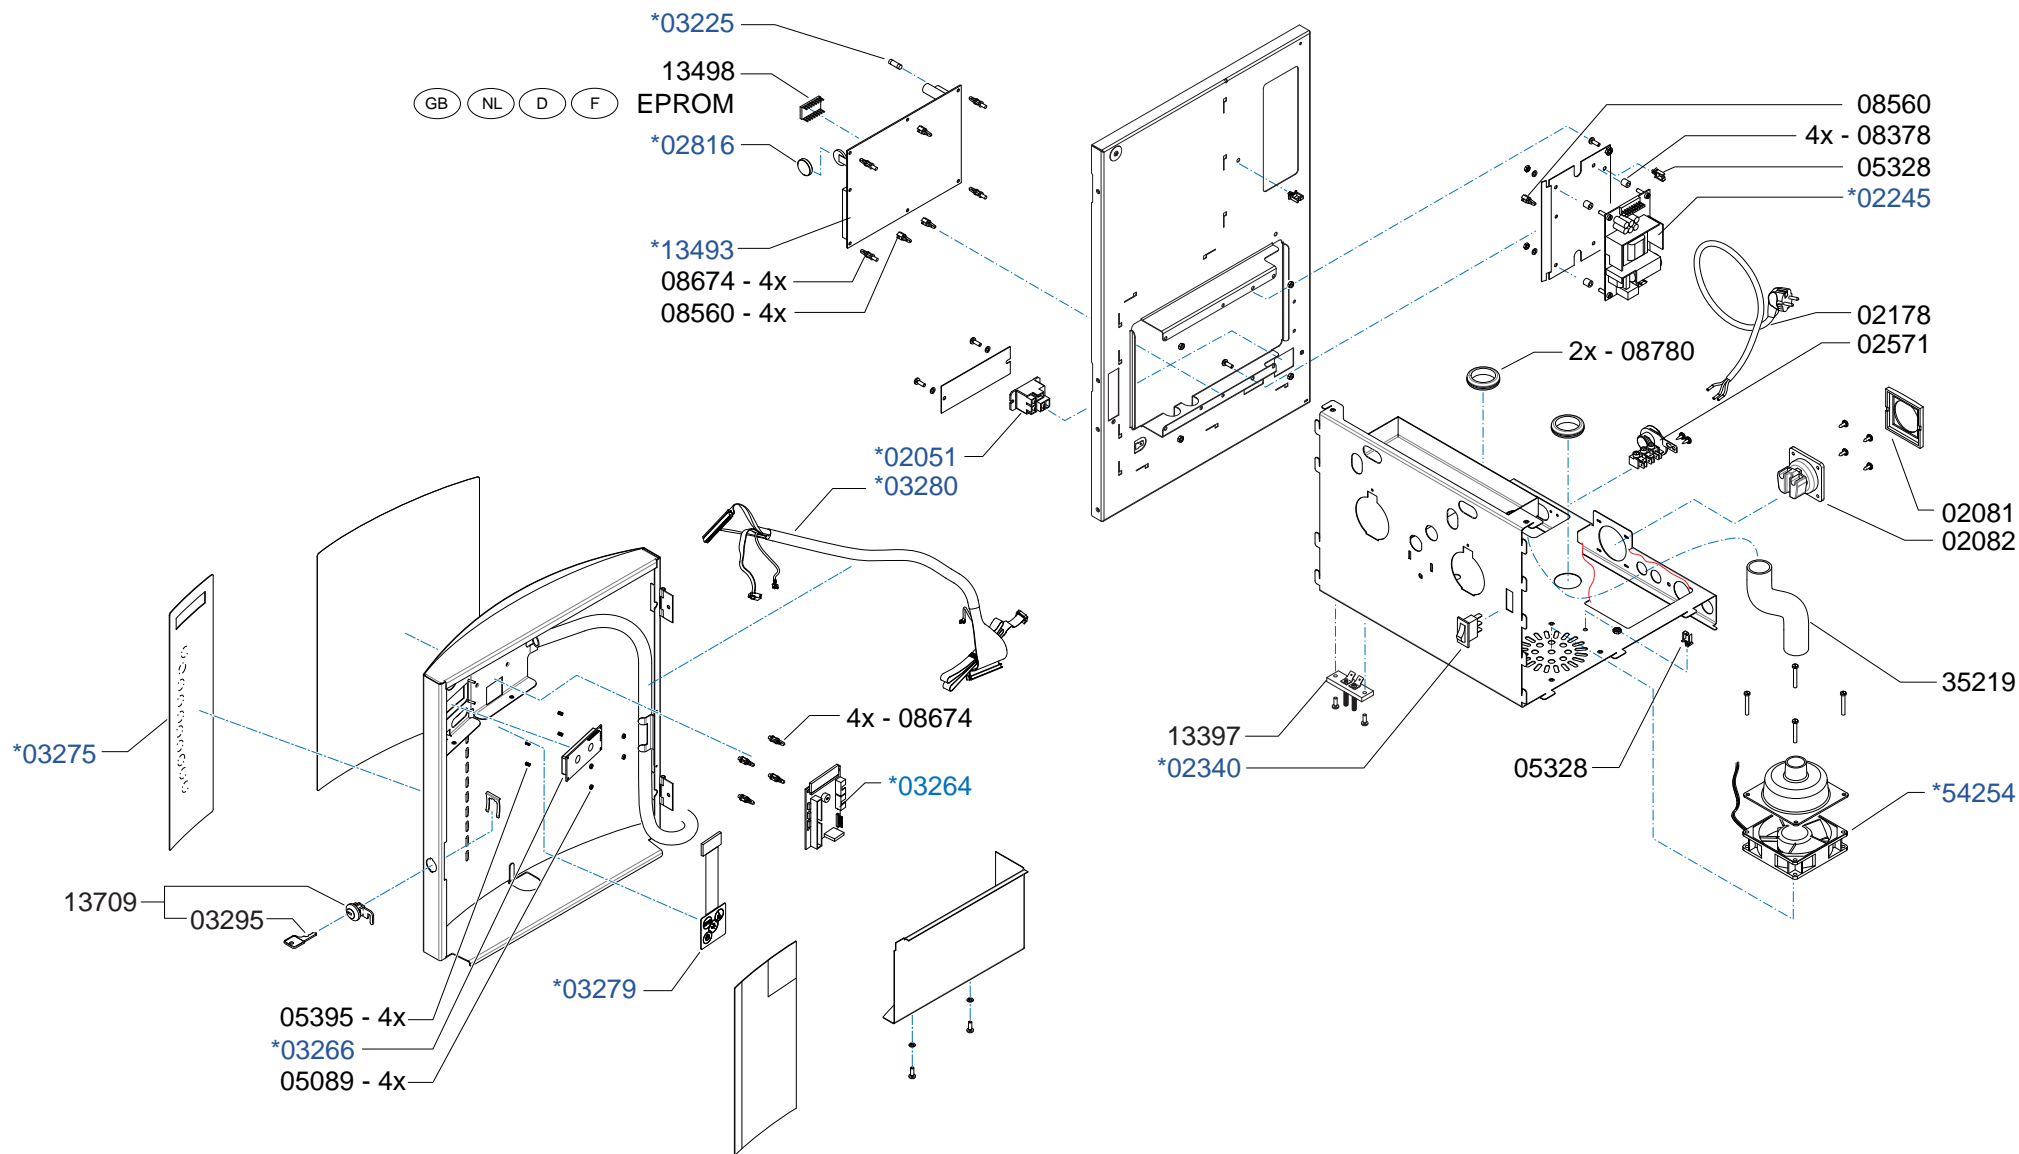

\* Recommended Spare Part

Type : OptiVend 4 TS H&C Artikelnummer : 10496	From mach. nr. : 3Q 20484 Date : 08-2007	Page : 1-4 Rev. : 0.0	Drawer : RLF Date : 01-09-2007
Rated voltage : 1N~ 220-240V 50-60Hz 3500W	<b>Spare Parts Info</b>	<b>Animo®</b>	<b>www.animo.eu</b>

Type : OptiVend 4 TS H&C  
 Artikelnummer : 10496

From mach. nr. : 3Q 20484  
 Date : 08-2007

Page : 2-4  
 Rev. : 0.0

Drawer : RLF  
 Date : 01-09-2007

Rated voltage : 1N~ 220-240V 50-60Hz 3500W

**Spare Parts Info**

**Animo**<sup>®</sup>

[www.animo.eu](http://www.animo.eu)

\* Recommended Spare Part

Type : OptiVend 4 TS H&C  
 Artikelnummer : 10496

From mach. nr. : 3Q 20484  
 Date : 08-2007

Page : 3-4  
 Rev. : 0.0

Drawer : RLF  
 Date : 01-09-2007