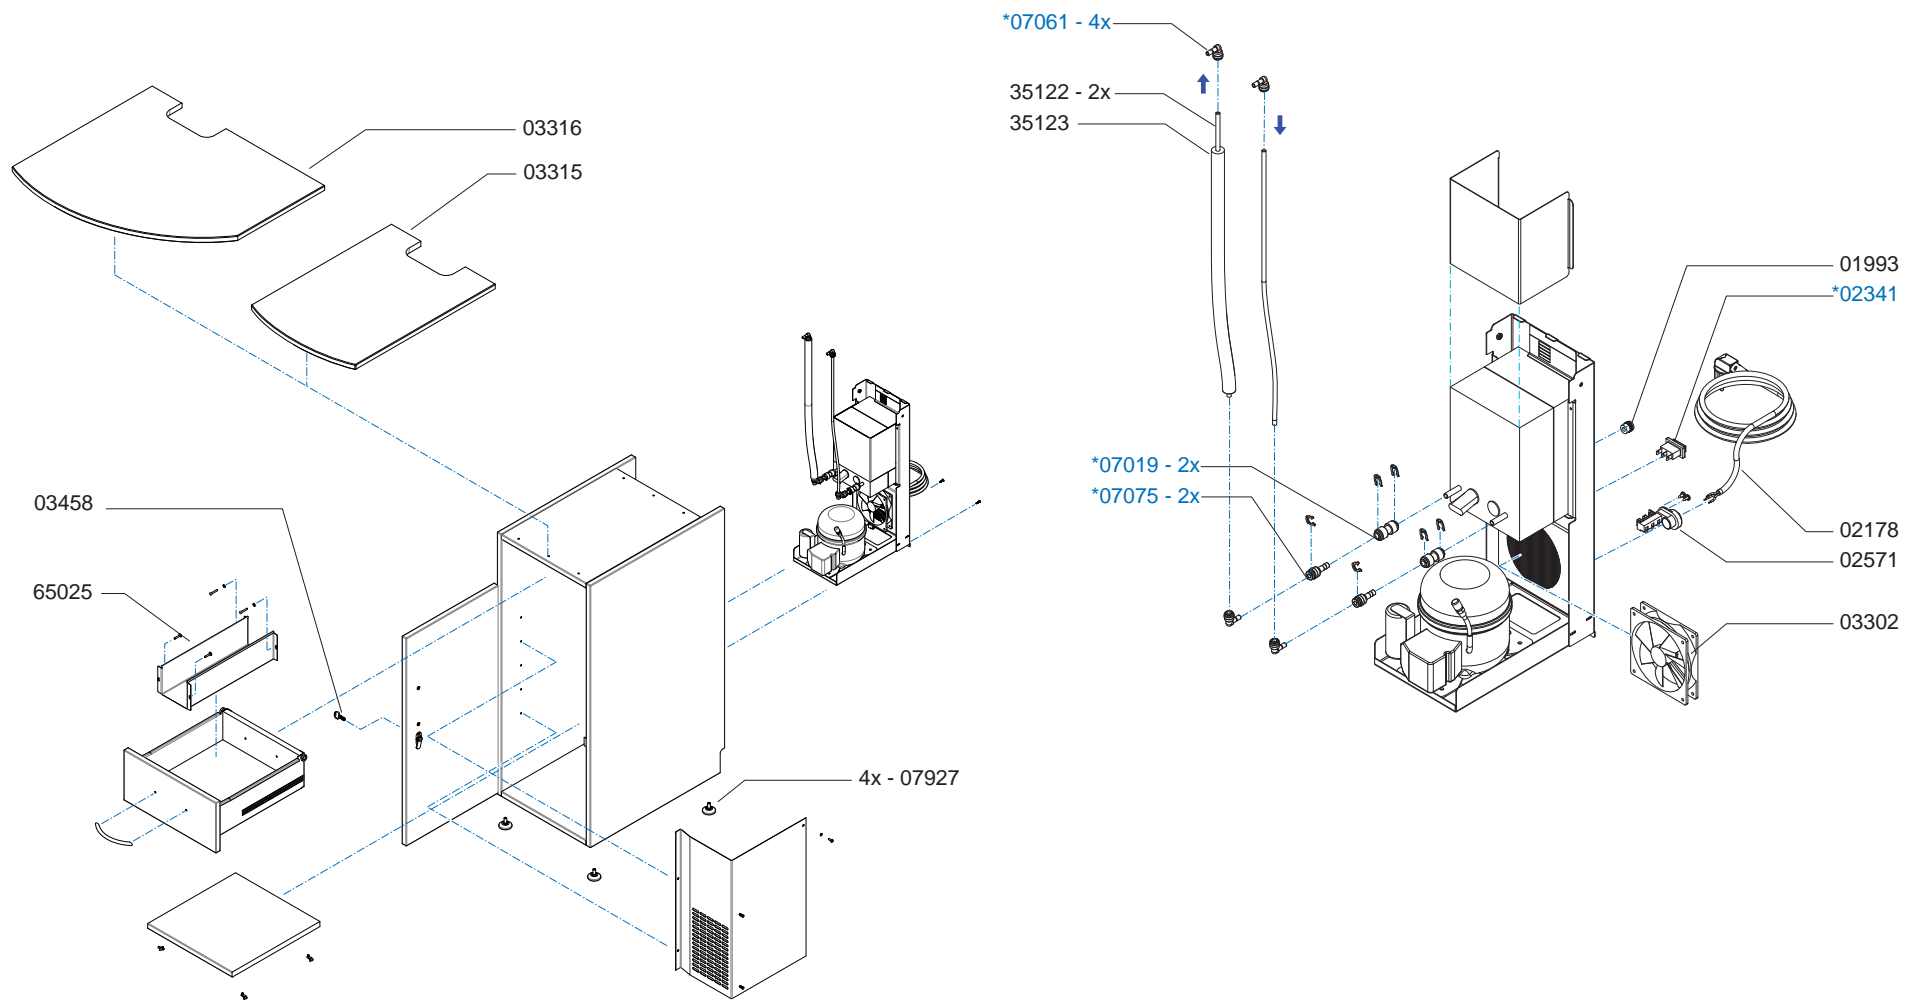

Page : 4-4  
 Rev. : 0.0

Drawer : RLF  
 Date : 01-09-2007

Rated voltage : 1N~ 220-240V 50-60Hz 3500W

**Spare Parts Info**

**Animo®**

[www.animo.eu](http://www.animo.eu)

\* Recommended Spare Part

Type : Base Cabinet OptiVend H&C CPL  
 Artikelnummer : 65015