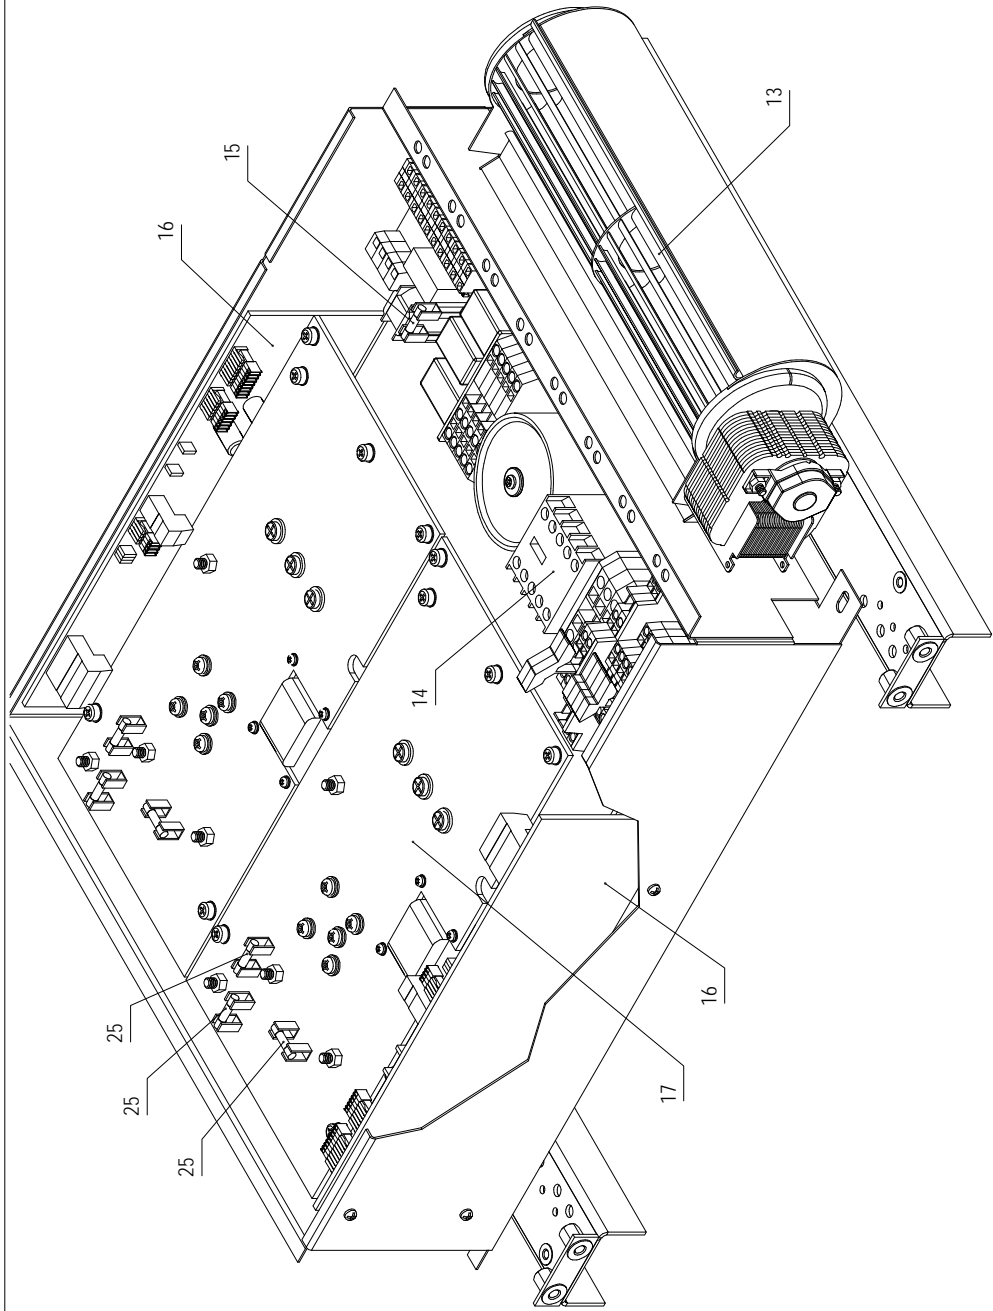

Serie Série Série Série Série	ECOLINE	Modello Model Model Model Model	IHE/40	Codice KoDEX Code Code Code	0103515326	Tav. Detail Detail Detail Detail	A
Primo numero di serie Erste Seriennummer First serial number Première numéro de série		Ultimo numero di serie Letzte Seriennummer Last serial number Dernière numéro de série		Revisione Revision Revision Révision	00		
Disegnato Gezeichnet	T. Tschigg	Approvato Geprüft		File IHE40.DWG	Data Datum	11/10/00	
						39052 Kallern-Caldaro-ITALY Tel. 0471-662213 Telefax 0471-662065	
GROSSKÜCHENTECHNIK - GRANDI CUCINE							

Serie ECOLINE	Modello IHE/40	Codice 0103515326	Tipo Dettaglio B Dettaglio
Primo numero di serie First serial number	Ultimo numero di serie Last serial number	Numero di revisione Revision number	Data Datum
Primo numero di serie First serial number	Ultimo numero di serie Last serial number	Numero di revisione Revision number	Data Datum
Disegnato Gezeichnet	Approvato Geprüft	File IHE40.DWG	Data Datum
T. Tischig			11/10/00
ambach GROSSKÜCHENTECHNIK - GRAND I. CUISINE			
39032 Kallern-Caldaro-ITALY Tel. 0471-462213 Telefax 0471-462055			

0103515326 Model: IHE/40

**Elektro Induktionsherd - Unterbau offen**  
**Electric induction range - lower section open**
**Cucina elettrica ad induzione - vano a giorno**  
**Fourneau électrique à induction - partie inf. ouvert**