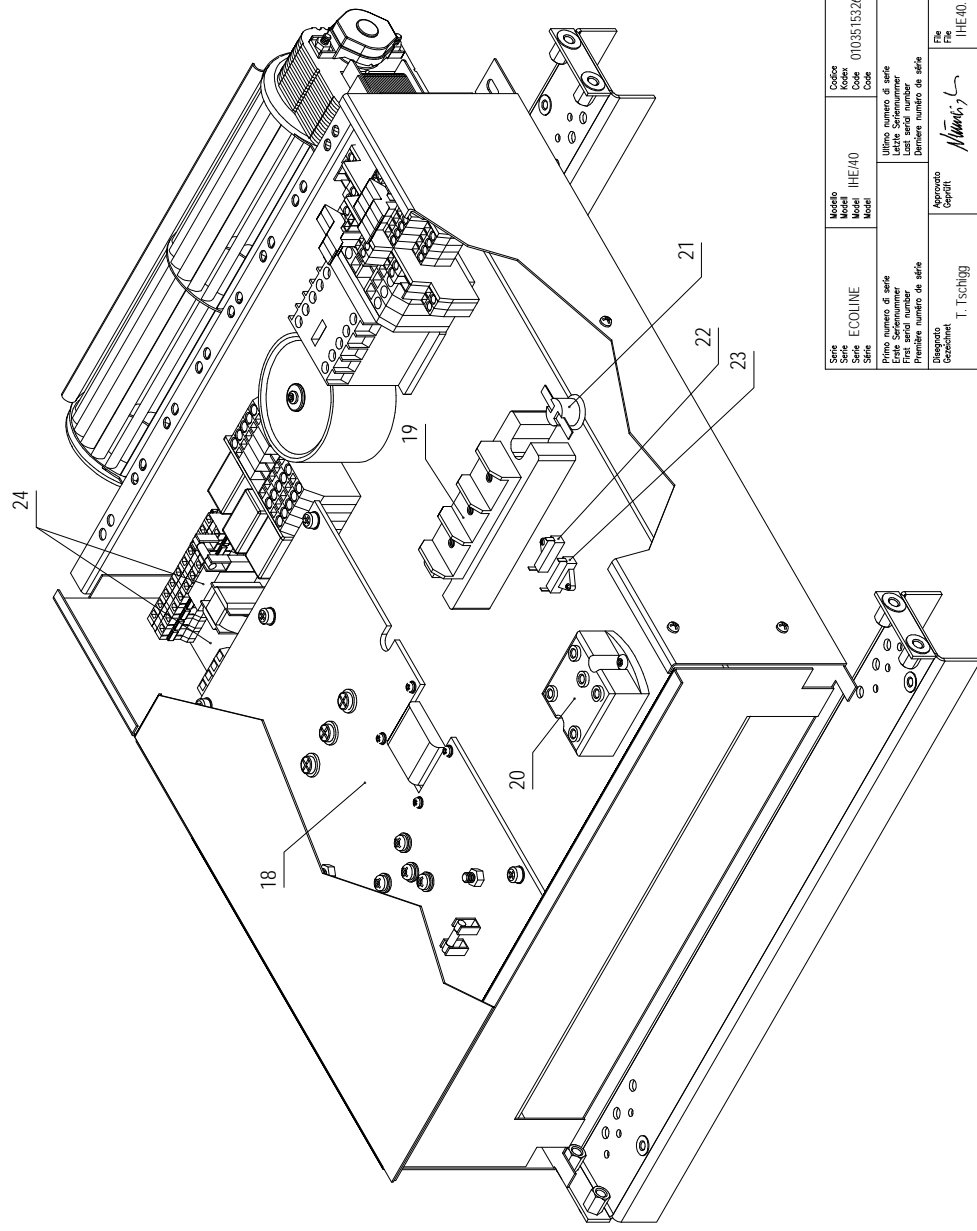

Serie Série Série Série Série	ECOLINE	Modello Model Model Model Model	IHE/40	Codice KoDEX Code Code Code	0103515326	Tav. Detail Detail Detail Detail	A
Primo numero di serie Erste Seriennummer First serial number Première numéro de série		Ultimo numero di serie Letzte Seriennummer Last serial number Dernière numéro de série		Revisione Revision Revision Révision	00		
Disegnato Gezeichnet	T. Tschigg	Approvato Geprüft		File IHE40.DWG	Data Datum	11/10/00	
						39052 Kallern-Caldaro-ITALY Tel. 0471-662213 Telefax 0471-662065	
GROSSKÜCHENTECHNIK - GRANDI CUCINE							

Serie ECOLINE	Modello IHE/40	Codice 0103515326	Tipo Dettaglio B Dettaglio
Primo numero di serie First serial number	Ultimo numero di serie Last serial number	Numero di revisione Revision number	Data Datum
Primo numero di serie First serial number	Ultimo numero di serie Last serial number	Numero di revisione Revision number	Data Datum
Disegnato Gezeichnet	Approvato Geprüft	File IHE40.DWG	Data Datum
T. Tischig			11/10/00
ambach GROSSKÜCHENTECHNIK - GRAND I. CUISINE			
39032 Kallern-Caldaro-ITALY Tel. 0471-462213 Telefax 0471-462055			

0103515326 Model: IHE/40

**Elektro Induktionsherd - Unterbau offen**  
**Electric induction range - lower section open**
**Cucina elettrica ad induzione - vano a giorno**  
**Fourneau électrique à induction - partie inf. ouvert**