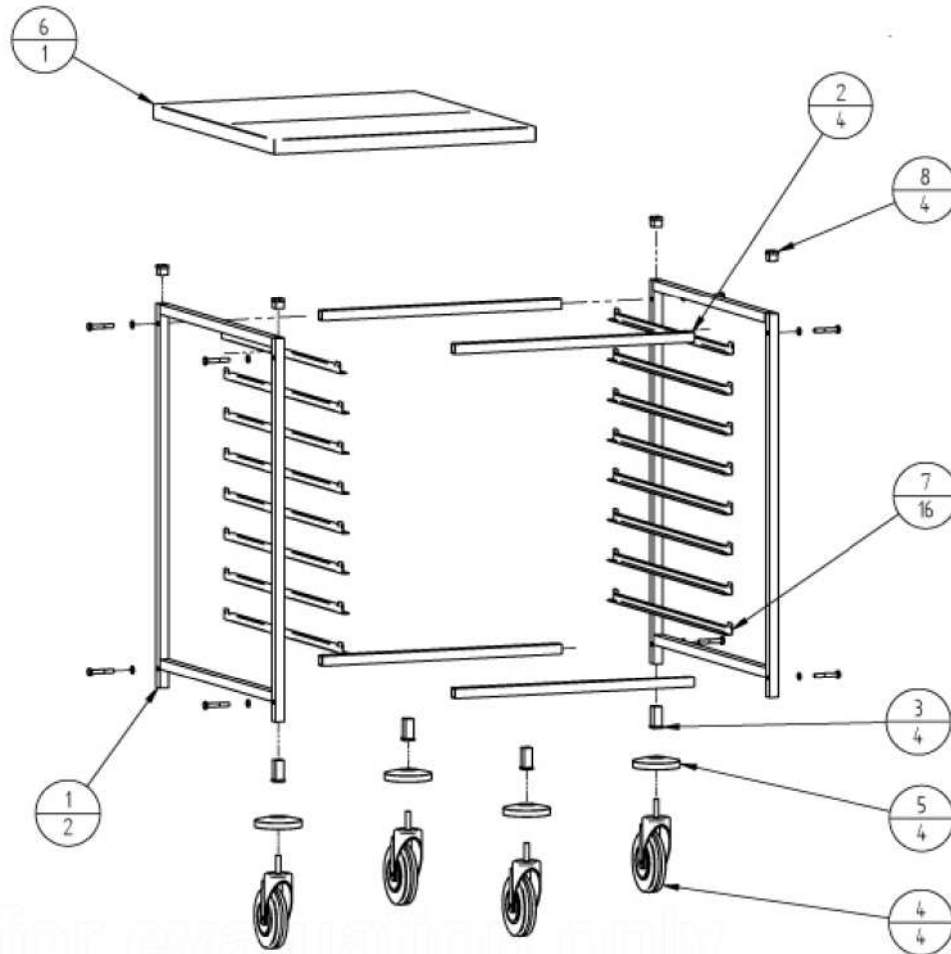

Pos.	Codice	Caratteristiche	Descrizione	Description
Ref.	Code	Features		
1	SL0578		Spalla	Shoulder
2	SL0959		Traversino	Traverse
3	SL0022		Boccola	Bush
4	SL0068		Ruota	Wheel
5	SL0024		Paracolpo	Buffer
6	SL0579		Piano	Surface
7	SL0601		Guida	Guide
8	SL0400		Tappo	Tap