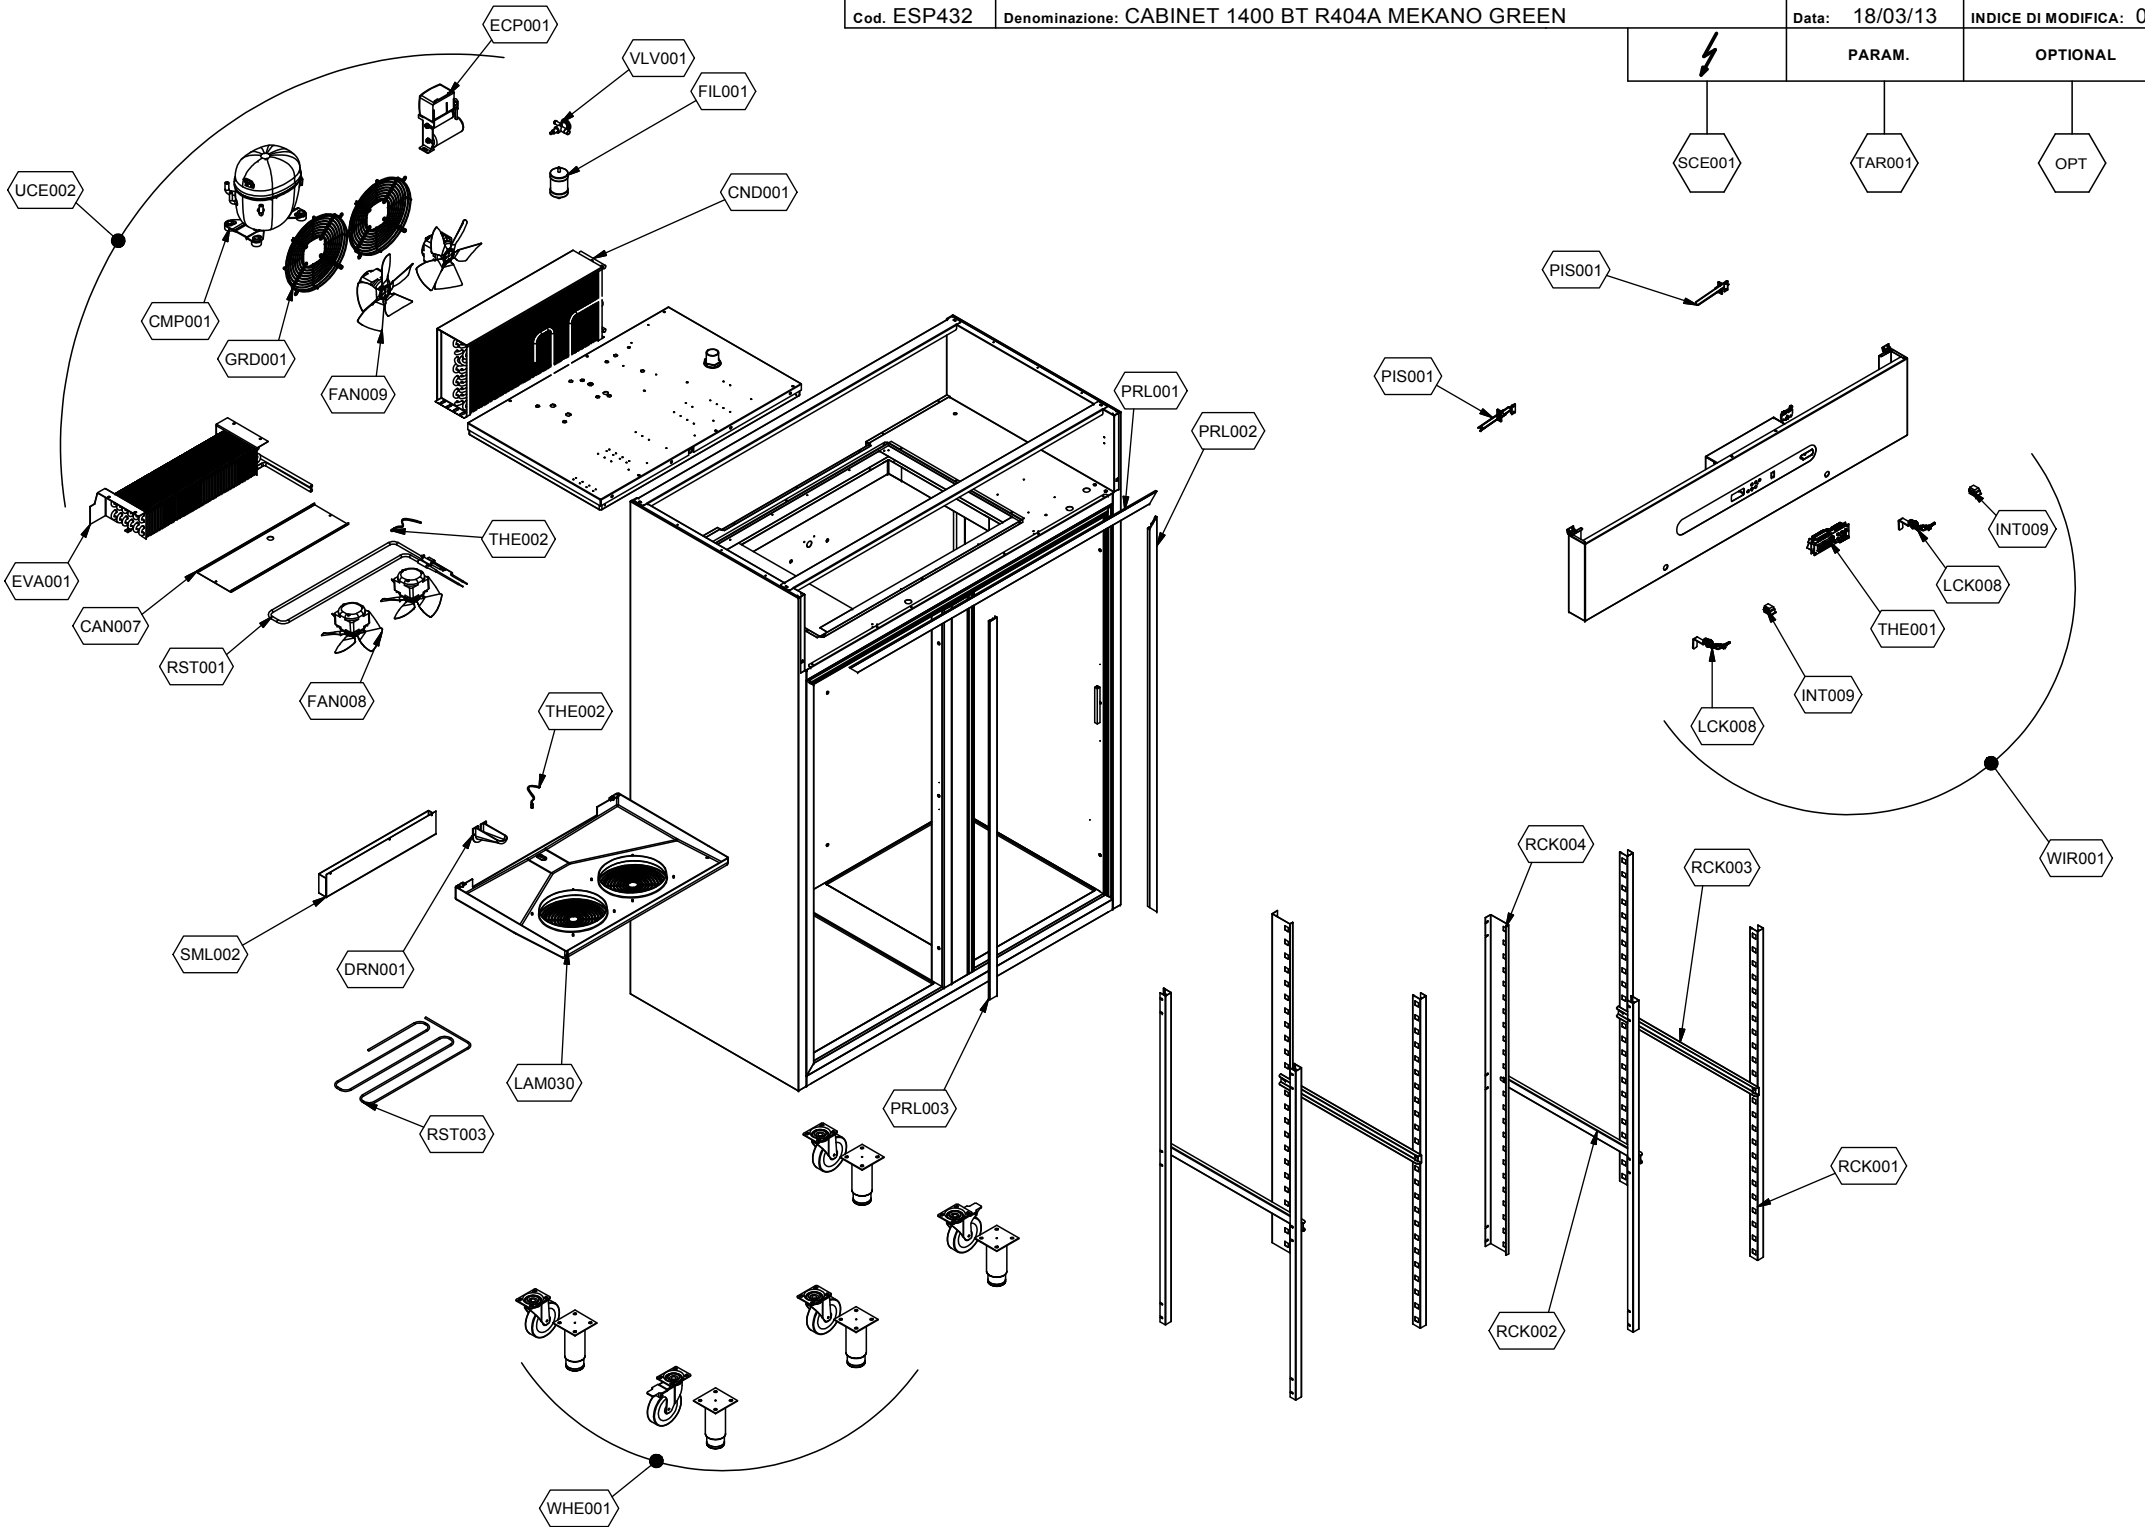

## Kühlung Tiefkühlschrank

Artikel-Nr.

90622034 (7G140IBC4P001 / MEKANO GREEN 1400 BT)

---

### Explosionszeichnung / Ersatzteile

---

Bitte bei Ersatzteilbestellung immer Artikelnummer und Seriennummer mit angeben!

	PARAM.	OPTIONAL
SCE001	TAR001	OPT

Ref. Drawing	Code	Description
THE002	74700917	SONDA NTC IKE 1.5MT -50/+105°
UCE002	73688148	ASS.TAMP.UCE 1400 BT R404A EGY GREEN
VLV001	74877097	VALVOLA TUB R404A MOD 068U2080 ORIF.5
WHE001	74702570	ASS.PIED.REG.(DA 140 A 240)
WIR001	73691804	ASS.Q.E.IX 1T 1400 GREEN ENERGY