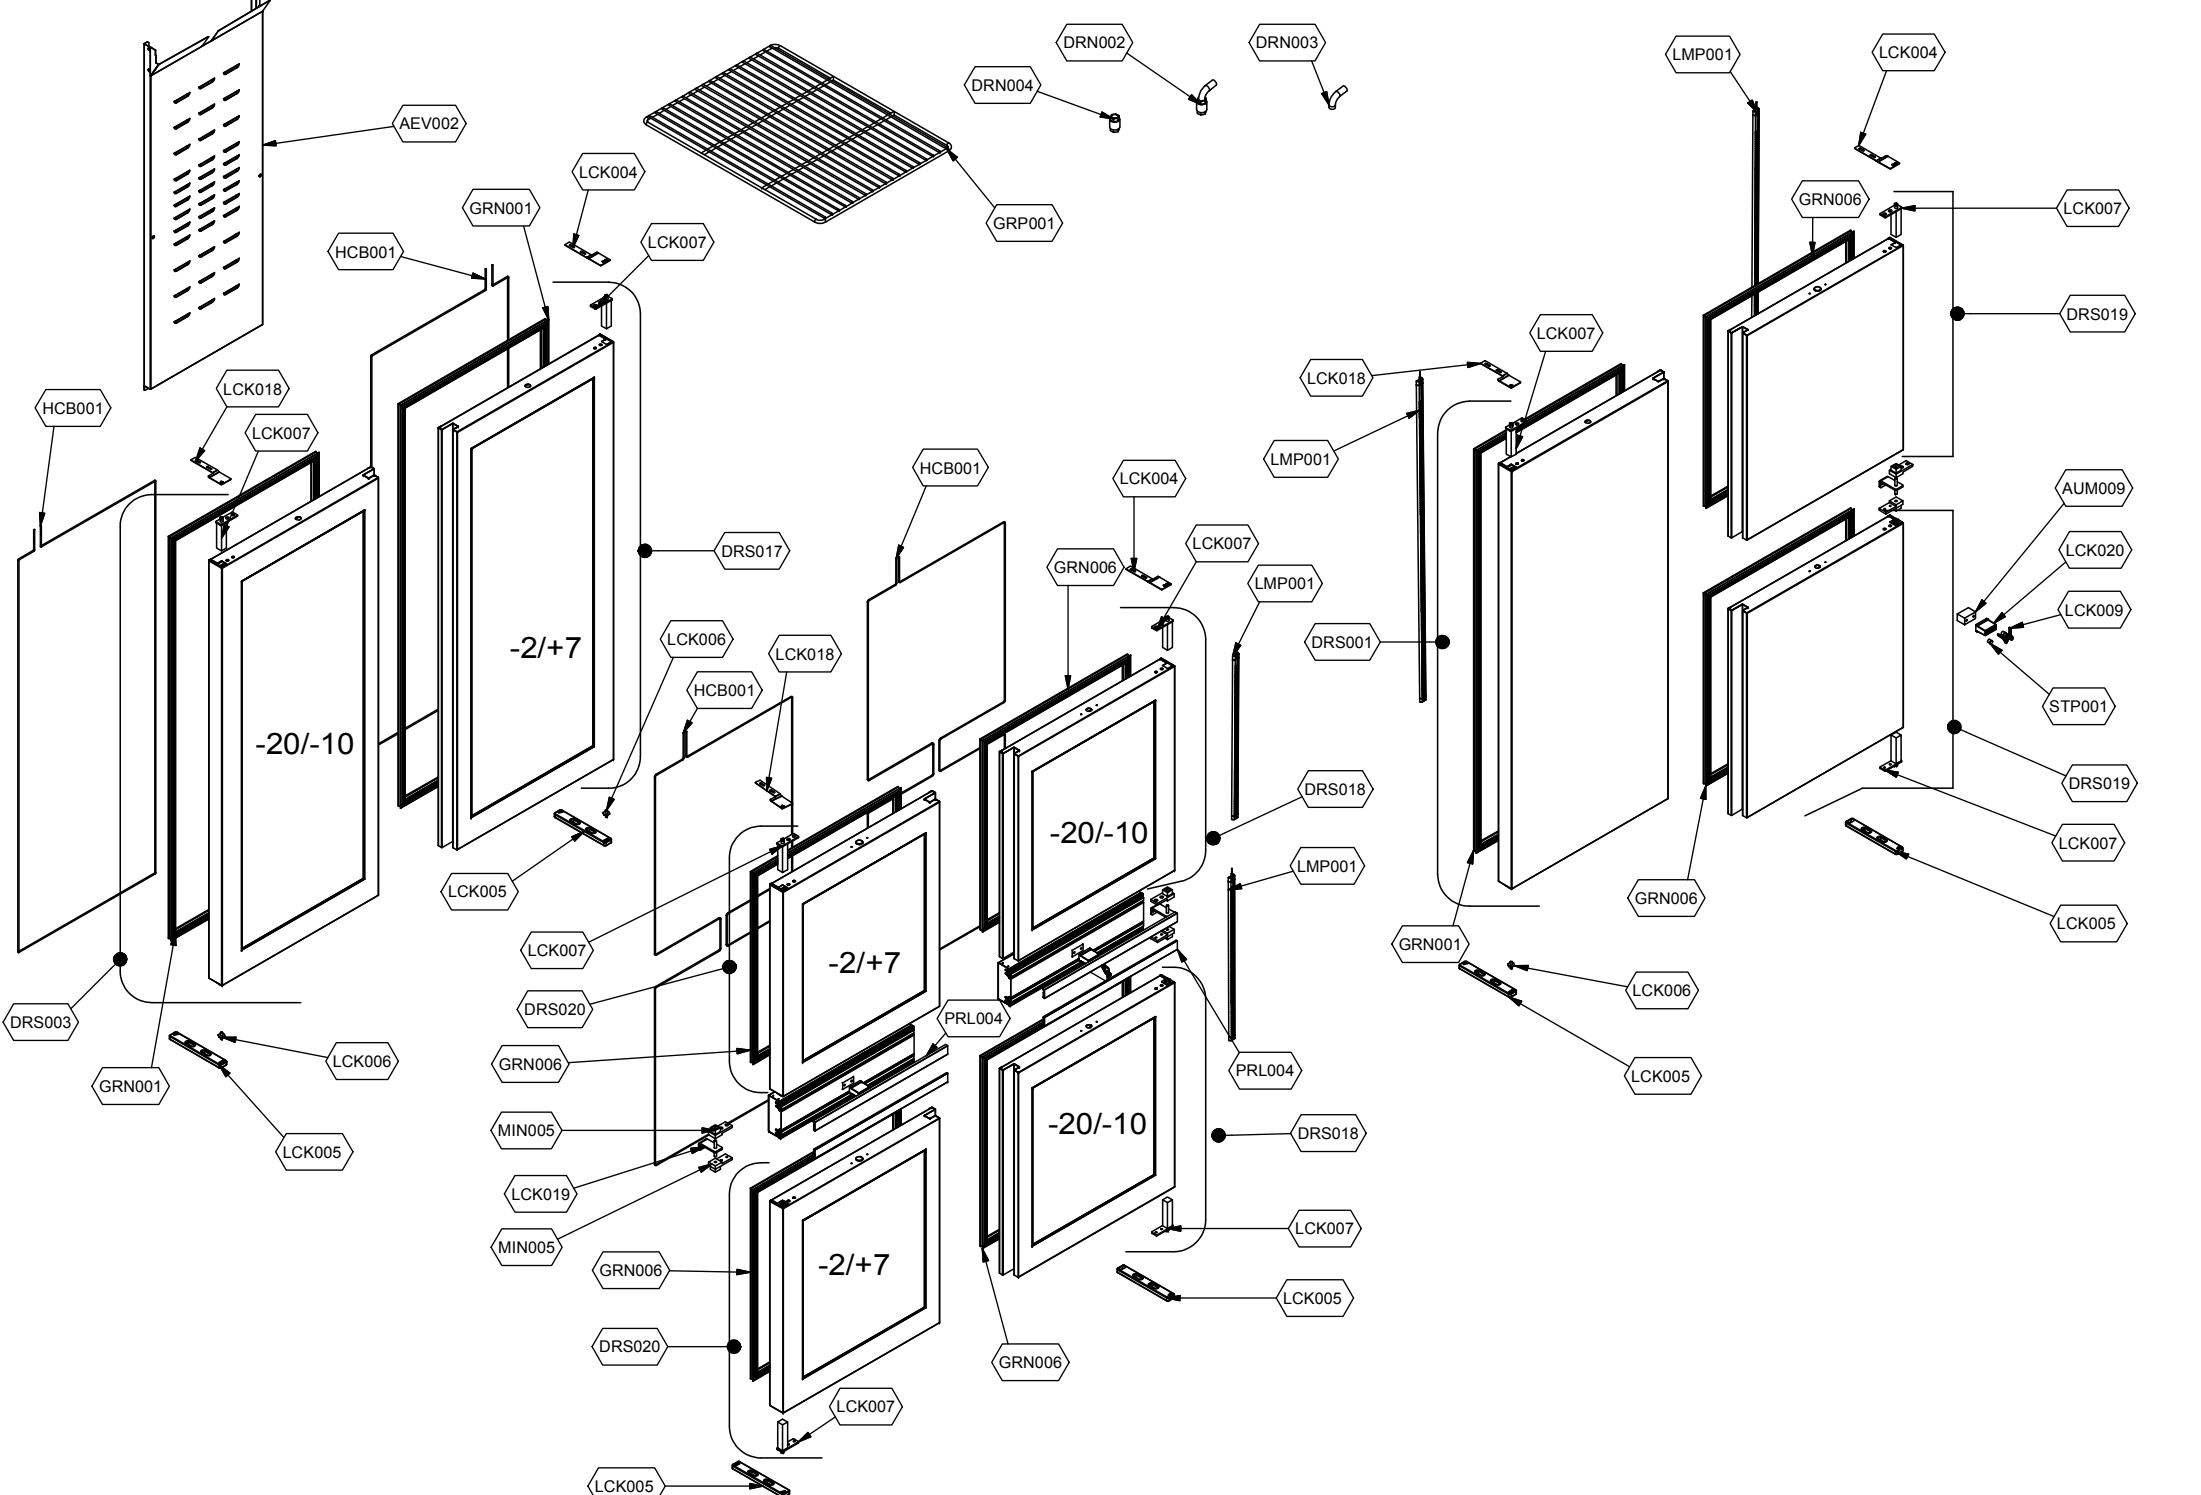

## Kühlung Tiefkühlschrank

Artikel-Nr.

90622034 (7G140IBC4P001 / MEKANO GREEN 1400 BT)

---

### Explosionszeichnung / Ersatzteile

---

Bitte bei Ersatzteilbestellung immer Artikelnummer und Seriennummer mit angeben!

	PARAM.	OPTIONAL
SCE001	TAR001	OPT