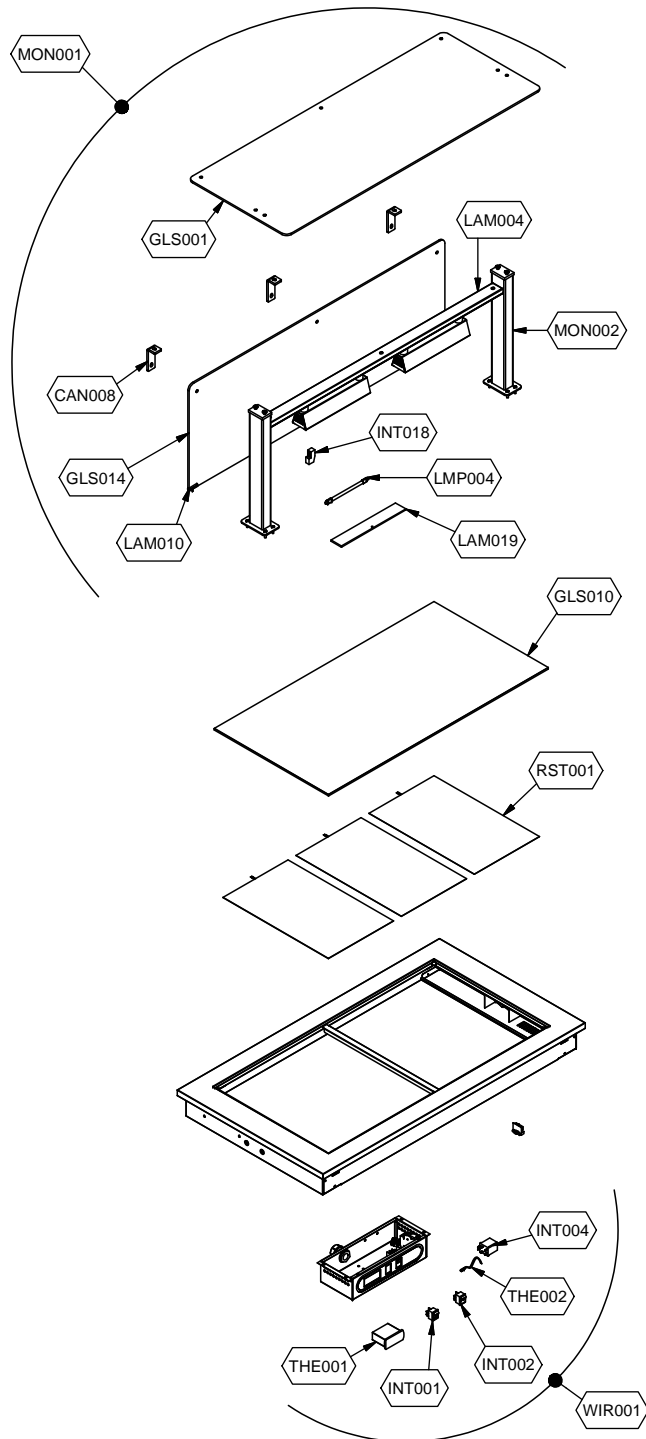

## Kühlung Drop-in Element, Ceran-Platte, beheizt

Artikel-Nr.  
90651085 (9DRBR3CEF0A03 / SOUL SERVICE BROWN 3)

---

### Explosionszeichnung / Ersatzteile

---

Bitte bei Ersatzteilbestellung immer Artikelnummer und Seriennummer mit angeben!

	PARAM.	OPTIONAL
⚡	SCE001	OPT
	TAR001	

## Exploded View

Validity: 08/04/2016

9DRBR3CEFOA03	SOUL BROWN 3 PIANO RISC.VT S.RISC.F
ESP382	SOUL SERVICE BROWN

Ref. Drawing	Code	Description
CAN008	74702120	FISSACRIST.SQUADRA PLEXIGLASS
GLS001	72538782	CAPPOT.VETRO SOVR.LIGHT 3-1 DROP-IN SPEC
GLS010	74776682	CR.VETROC.PIASTRA BROWN 3/1 DROP-IN
GLS014	72538772	VETRO FRONT.SOVR.LIGHT 3-1 DROP-IN SPEC
INT001	74742008	INT.NERO ON-OFF 16A SH JS-608FA-O-B-6
INT002	74742017	INTERR.ARANC.LAMP 16A B418C1H1X0000 MOLV
INT004	75956088	RELE FINDER 30A 65-31 230V 50-60HZ
INT018	74741636	PORTALAMPADE R7S CAVO IN SILIC. L=250MM
LAM004	72539082	LAM.PLAFONIER.SOVRASTR.LIGHT 3-1 DROP-IN
LAM010	72557114	LAM.SUP.VETRO FRONT.\LATER. VRX TT
LAM019	74770972	CR.PROTEZ.LAMPADA HOT DROP-IN
LMP004	74751011	LAMP.HALOTHERM ITT 200/235-0170 R7S 200W
MON001	73669452	ASS.SOVRAST.+FRONT.HOT LIGHT DROP-IN 3-1
MON002	72539070	MONTANTE SOVRASTRUTTURA LIGHT DROP-IN
RST001	70259094	RES.ADES.SIL.290*470 285W+TERM.DROP-IN
SCE001	SC852	SCHEMA ELETTRICO ESSENCE HOT
TAR001	RIF.TAR.B03	PARAMETRI DROPIN & BUFFET BROWN
THE001	74700897	CENTRALINA EASY CAREL 130°C PJEZS2P000
THE002	74700899	SONDA NTC 50K HT 130°C NTC030HT00
WIR001	73669842	ASS.Q.E BUFFET ESSENCE HOT SECCO