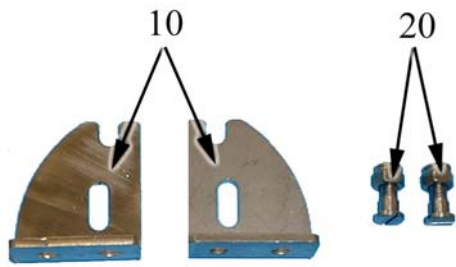

N°	Code	Date from	Date to	I	GB	D	F	E
				PARTI GENERALI	GENERAL PARTS	ALLGEMEIN TEIL	PIECES DETACHEES GENERALES	PARTES GENERALES
10	1412122	START		CERNIERA (KIT: 1, 5, 6)	HINGE (KIT: 1, 5, 6)	SCHARNIER (KIT: 1, 5, 6)	CHARNIÈRE (KIT: 1, 5, 6)	BISAGRA (KIT: 1, 5, 6)
10	1412123	START		CERNIERA (KIT: 1, 5, 6)	HINGE (KIT: 1, 5, 6)	SCHARNIER (KIT: 1, 5, 6)	CHARNIÈRE (KIT: 1, 5, 6)	BISAGRA (KIT: 1, 5, 6)
20	146610012	START		PERNO COPERCHIO (KIT: 1, 5, 6)	PIN (KIT: 1, 5, 6)	SCHRAUBENBOLZEN (KIT: 1, 5, 6)	PIVOT (KIT: 1, 5, 6)	PERNO (KIT: 1, 5, 6)
20	146610013	START		PERNO COPERCHIO (KIT: 1, 5, 6)	PIN (KIT: 1, 5, 6)	SCHRAUBENBOLZEN (KIT: 1, 5, 6)	PIVOT (KIT: 1, 5, 6)	PERNO (KIT: 1, 5, 6)
30	1440065	START		TELAIO SUPPORTO GRIGLIE (KIT: 1, 2, 3, 4, 5, 6, 7)	TELAIO SUPPORTO GRIGLIE (KIT: 1, 2, 3, 4, 5, 6, 7)	TELAIO SUPPORTO GRIGLIE (KIT: 1, 2, 3, 4, 5, 6, 7)	TELAIO SUPPORTO GRIGLIE (KIT: 1, 2, 3, 4, 5, 6, 7)	TELAIO SUPPORTO GRIGLIE (KIT: 1, 2, 3, 4, 5, 6, 7)
35	14230010	START		PIOLINO	PIOLINO	PIOLINO	PIOLINO	PIOLINO
40	14960101	START		CHIAVE A BRUGOLA (KIT: 1, 5, 6, 7)	CHIAVE A BRUGOLA (KIT: 1, 5, 6, 7)	CHIAVE A BRUGOLA (KIT: 1, 5, 6, 7)	CHIAVE A BRUGOLA (KIT: 1, 5, 6, 7)	CHIAVE A BRUGOLA (KIT: 1, 5, 6, 7)
50	3227602201	START		COPERCHIO PIEGHEVOLE (KIT: 1)	COVER (KIT: 1)	DECKEL (KIT: 1)	COUVERCLE (KIT: 1)	TAPA (KIT: 1)
60	14880020	START	06/01/2003	TAGLIERE (KIT: 1)	CHOPPING BLOCK-TOP VERSION (KIT: 1)	HACKBRETT (KIT: 1)	PLANCHE À HACKER (KIT: 1)	TAJADERA (KIT: 1)
60	14880031	07/01/2003		TAGLIERE (KIT: 1)	CHOPPING BLOCK-TOP VERSION (KIT: 1)	HACKBRETT (KIT: 1)	PLANCHE À HACKER (KIT: 1)	TAJADERA (KIT: 1)
60	14880029	START		TAGLIERE (KIT: 6)	CHOPPING BLOCK-TOP VERSION (KIT: 6)	HACKBRETT (KIT: 6)	PLANCHE À HACKER (KIT: 6)	TAJADERA (KIT: 6)
70	149420007	START		VETRO (KIT: 7)	GLASS (KIT: 7)	GLAS (KIT: 7)	VERRE (KIT: 7)	VIDRIO (KIT: 7)
80	1492270	START		PORTAGOMMA (KIT: 7)	PORTAGOMMA (KIT: 7)	PORTAGOMMA (KIT: 7)	PORTAGOMMA (KIT: 7)	PORTAGOMMA (KIT: 7)
90	1454107	START		VALVOLA (KIT: 7)	VALVE (KIT: 7)	VENTIL (KIT: 7)	VANNE (KIT: 7)	VÁLVULA (KIT: 7)
100	14960103	START		MANOPOLA FILETTATA (KIT: 7)	MANOPOLA FILETTATA (KIT: 7)	MANOPOLA FILETTATA (KIT: 7)	MANOPOLA FILETTATA (KIT: 7)	MANOPOLA FILETTATA (KIT: 7)
110	14960102	START		MANOPOLA FILETTATA (KIT: 7)	MANOPOLA FILETTATA (KIT: 7)	MANOPOLA FILETTATA (KIT: 7)	MANOPOLA FILETTATA (KIT: 7)	MANOPOLA FILETTATA (KIT: 7)
120	14870007	START		SUPPORTO (KIT: 7)	SUPPORT (KIT: 7)	HALTERUNG (KIT: 7)	SUPPORT (KIT: 7)	SOPORTE (KIT: 7)
130	1454009	START		VASCA (KIT: 7)	VASCA (KIT: 7)	VASCA (KIT: 7)	VASCA (KIT: 7)	VASCA (KIT: 7)
-	3227602202	START		COPERCHIO SCORREVOLE (KIT 1)	COVER (KIT: 1)	DECKEL (KIT: 1)	COUVERCLE (KIT: 1)	TAPA (KIT: 1)