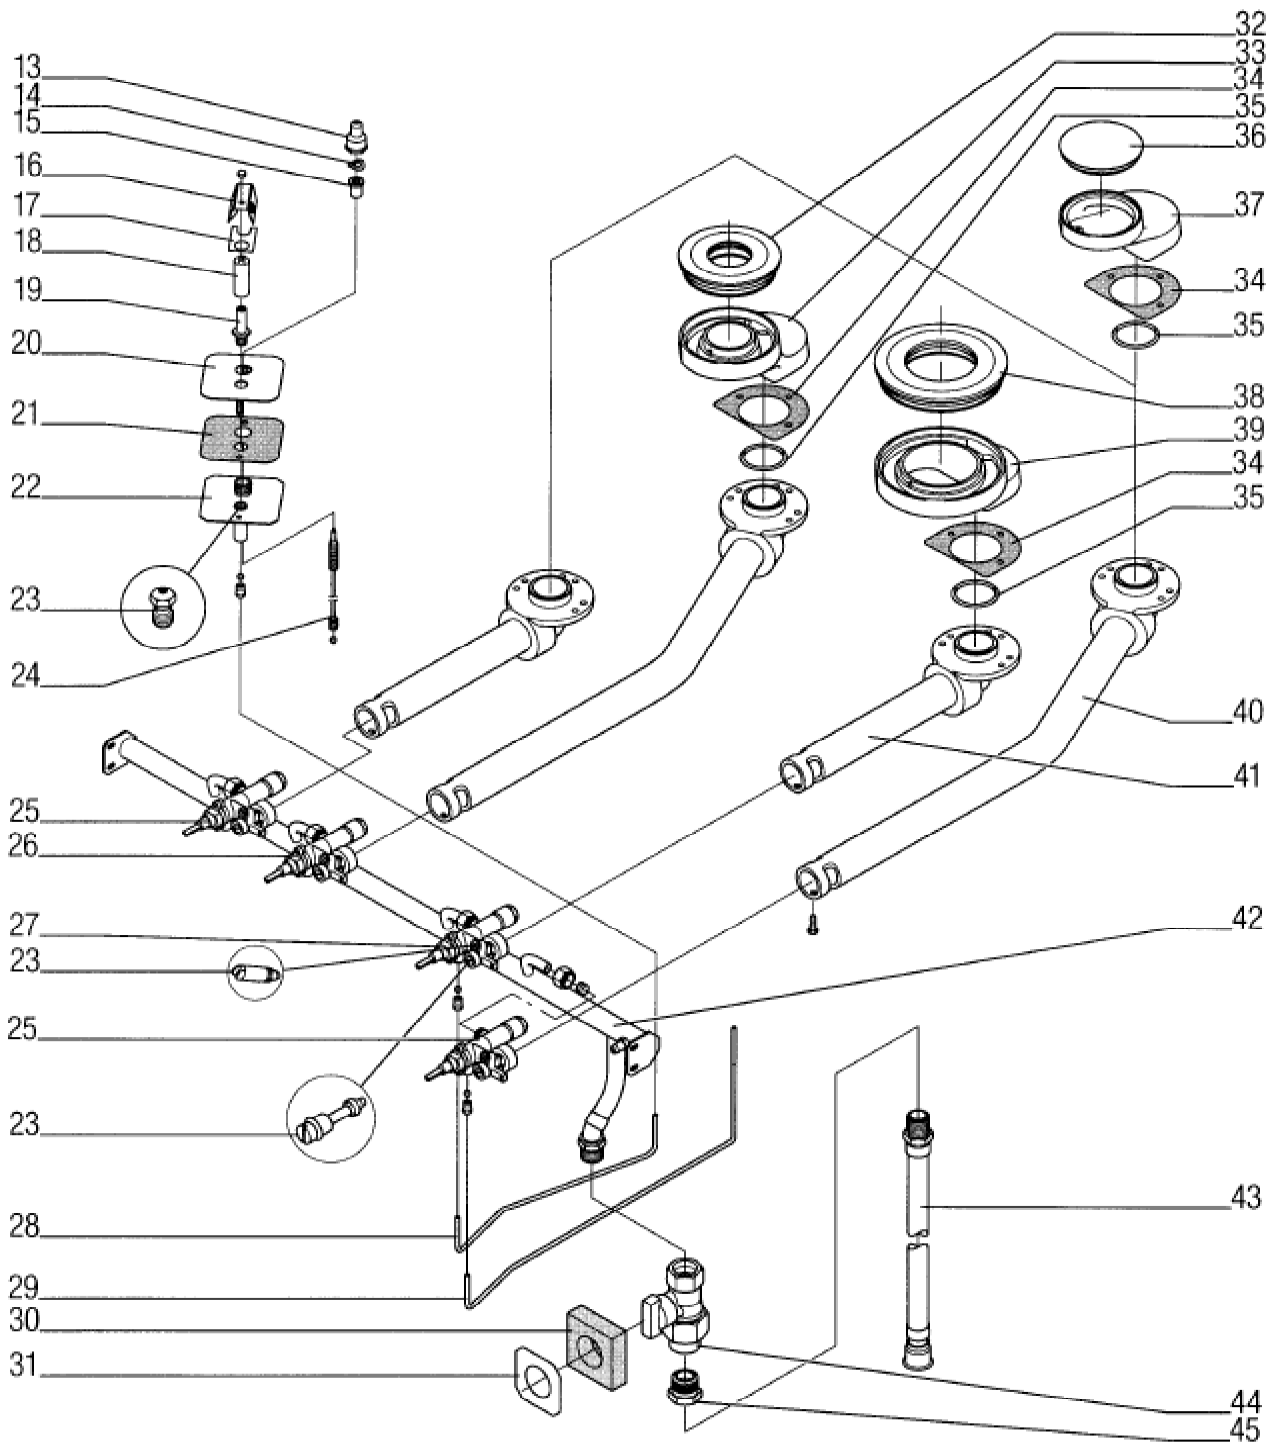

Seite	Position	Kreditorart.Nr	GB	DE
001	001	131430	Drainage pipe	Entwässerungsrohr
001	002	736788000	z-angle for Drainage pipe	Z-Winkel für Entwässerungsrohr
001	003	737165010	lower panel	Blende unten
001	004	130700	top grid	Rippenrost
001	005	132701	top plate	Herdmulde
001	006	062300	foot of the unit	Gerätefuß
001	007	993321002	panel, r.h.	Blende rechts
001	008	142656	side appliance strip left	Geräteseitenleiste links
001	008	142657	side appliance strip right	Geräteseitenleiste rechts

Seite	Position	Kreditorart.Nr	GB	DE
003	010	189009	knob with flat spring black	Knebel mit Blattfeder schwarz
003	011	141104	scale ring f. bain-marie	Skalenring
003	012	994185002	switch panel	Schalterblende