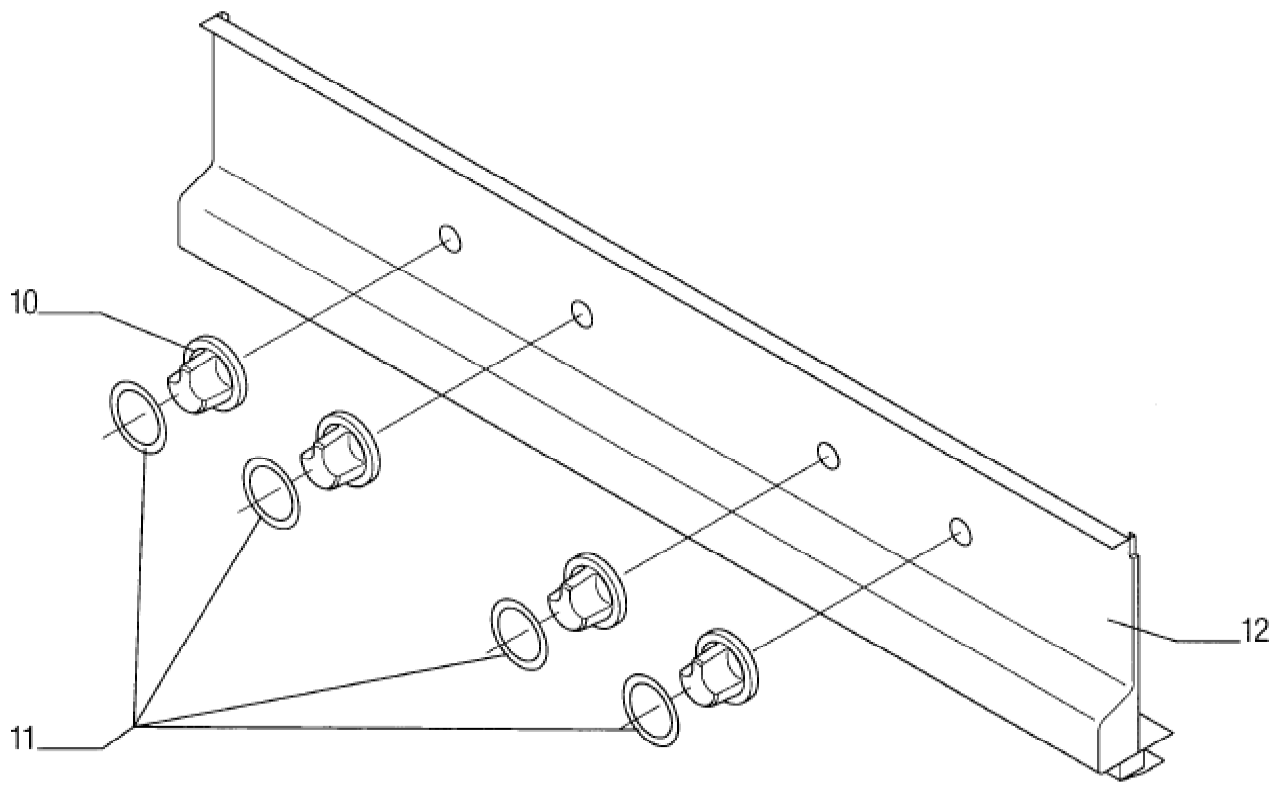

Seite	Position	Kreditorart.Nr	GB	DE
001	001	131430	Drainage pipe	Entwässerungsrohr
001	002	736788000	z-angle for Drainage pipe	Z-Winkel für Entwässerungsrohr
001	003	737165010	lower panel	Blende unten
001	004	130700	top grid	Rippenrost
001	005	132701	top plate	Herdmulde
001	006	062300	foot of the unit	Gerätefuß
001	007	993321002	panel, r.h.	Blende rechts
001	008	142656	side appliance strip left	Geräteseitenleiste links
001	008	142657	side appliance strip right	Geräteseitenleiste rechts

Seite	Position	Kreditorart.Nr	GB	DE
003	010	189009	knob with flat spring black	Knebel mit Blattfeder schwarz
003	011	141104	scale ring f. bain-marie	Skalenring
003	012	994185002	switch panel	Schalterblende