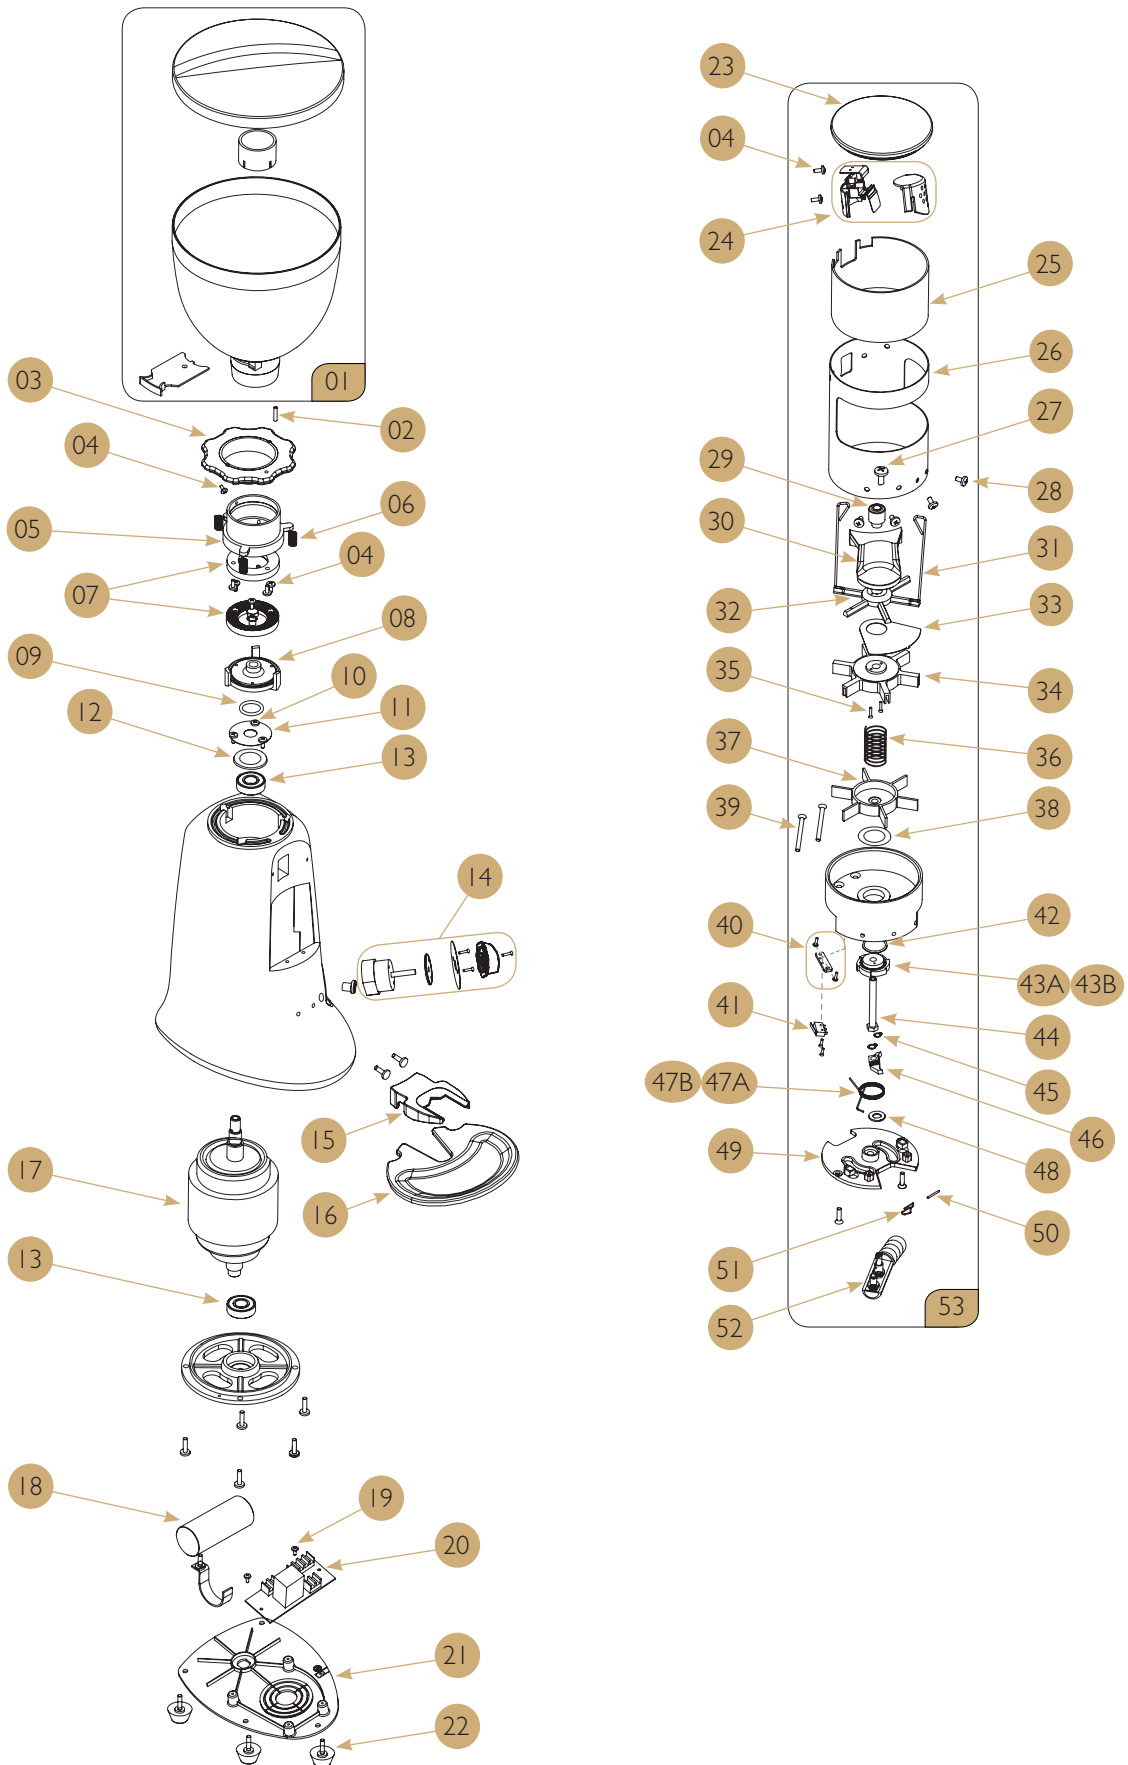

MOLINO HC-600AD

DESPIECE

EXPOBAR®

Lista de piezas

Nº	Ud.	COD	DESCRIPCIÓN	Nº	Ud.	COD	DESCRIPCIÓN
01	1	C5000070	TOLVA COMPLETA MOLINO EXPOBAR	29	1	C56001091	AJUSTE DE DISPENSADOR MOLINO EXPOBAR
02	1	C5000037	TORNILLO REGULADOR MOLINO EXPOBAR	30	1	C5000033	PRENSACAFE MOLINO EXPOBAR
03	1	C5000005	TUERCA REGULACION MOLINO EXPOBAR	31	2	C56001552	VARILLA LIMPIA DISPENSADOR MOL. EXPOBAR
04	9	C5000007	TORNILLO SUJETA TOLVA MOLINO EXPOBAR	32	1	C56001053	ASPA SUPERIOR DISPENSADOR MOLINO EXPOBAR
05	1	C56001030	PORTAFRESAS SUPERIOR MOLINO EXPOBAR	33	1	C56001050	CUBIERTA ASPA DISPENSADOR MOLINO EXPOBAR
06	3	C56001110	MUELLE REGULADOR MOLINO EXPOBAR	34	1	C56001051	ASPA DISPENSADOR MOLINO EXPOBAR
07	1	C5000075	JUEGO DE FRESAS MOLINO EXPOBAR	35	2	C56002260	TORNILLO ASPA INFERIOR DOSIFICADOR
08	1	C5000009	PORTAFRESAS INFERIOR MOLINO EXPOBAR	36	1	C56001100	MUELLE DISPENSADOR MOLINO EXPOBAR
09	1	C5000010	JUNTA TORICA REGULAD. MOLINO EXPOBAR	37	1	C56001230	ASPA INFERIOR DISPENSADOR MOLINO EXPOBAR
10	3	C56002021	TORNILLO ANTIPOLVO MOLINO EXPOBAR	38	1	C56001470	ARANDELA DISPENSADOR MOLINO EXPOBAR
11	1	C56001280	PROTECCION POLVO EJE MOLINO EXPOBAR	39	2	C56002030	TORNILLO FIJACION CUERPO DOSIFICADOR
12	1	C56002041	MUELLE HELICOIDAL 1mm MOLINO EXPOBAR	40	1	C5000061	PLACA + TORNILLO SUJETA MINIRRUP EXPOBAR
13	2	C5000012	RODAMIENTO MOLINO EXPOBAR	41	1	C56002425	MICROINTERRUPTOR MOLINO EXPOBAR
14	1	C5000042	CONJUNTO INTERRUPTOR MOLINO EXPOBAR	42	1	C56002040	MUELLE 0.5mm DISPENSADOR MOLINO EXPOBAR
15	1	C5000028	GUIA PORTAFILTRO MOLINO EXPOBAR	43A	1	C5000055	EJE TRINQUETE IZQUIERDO MOLINO EXPOBAR
16	1	C5000027	BANDEJA RECOGE CAFE MOLINO EXPOBAR	43B	1	C56001220	EJE TRINQUETE DERECHO MOLINO EXPOBAR
17	1	C5600E001	MOTOR MOLINO EXPOBAR	44	1	C56001260	EJE DISPENSADOR MOLINO EXPOBAR
18	1	C5000018	CONDENSADOR 12 UF MOLINO EXPOBAR	45	2	C56002100	MUELLE CIERRE DOSIFICADOR MOLINO EXPOBAR
19	2	C56002281	TORNILLO PLACA ELECTRONICA	46	1	C5000058	LEVA TRINQUETE MOLINO EXPOBAR
20	1	C56002432D2	PLACA ELECTR. MOLINO EXPOBAR NUEVO	47A	1	C5000026	MUELLE PALANCA IZQUIERDA MOLINO EXPOBAR
21	5	C56001362	BASE INFERIOR MOLINO EXPOBAR	47B	1	C56001180	MUELLE PALANCA DERECHA MOLINO EXPOBAR
22	5	C5000022	PATA MOLINO EXPOBAR	48	1	C56002090	ARANDELA INF. DESPENSADOR MOL. EXPOBAR
23	1	C5000036	TAPA DOSIFICADOR MOLINO EXPOBAR	49	1	C56001135	TAPA INFERIOR DISPENSADOR MOLINO EXPOBAR
24	1	C5000080	CONJ.MICR.SUP. MOLINO EXPOBAR (ABIERTO)	50	1	C5000064	EJE MOLINO EXPOBAR
25	1	C5000044	CRISTAL DOSIFICADOR MOLINO EXPOBAR	51	1	C5000063	MUELLE LEVA TRINQUETE MOLINO EXPOBAR
26	1	C5000045	CUERPO DOSIFICADOR MOLINO EXPOBAR	52	1	C5000065	PALANCA CAFE MOLINO EXPOBAR
27	1	C56002080	TORNILLO REGULACION MOLINO EXPOBAR	53	1	C5600M0011	DOSIFICADOR COMPLETO MOLINO EXPOBAR
28	4	C56002060	TORNILLO DOSIFICADOR MOLINO EXPOBAR				