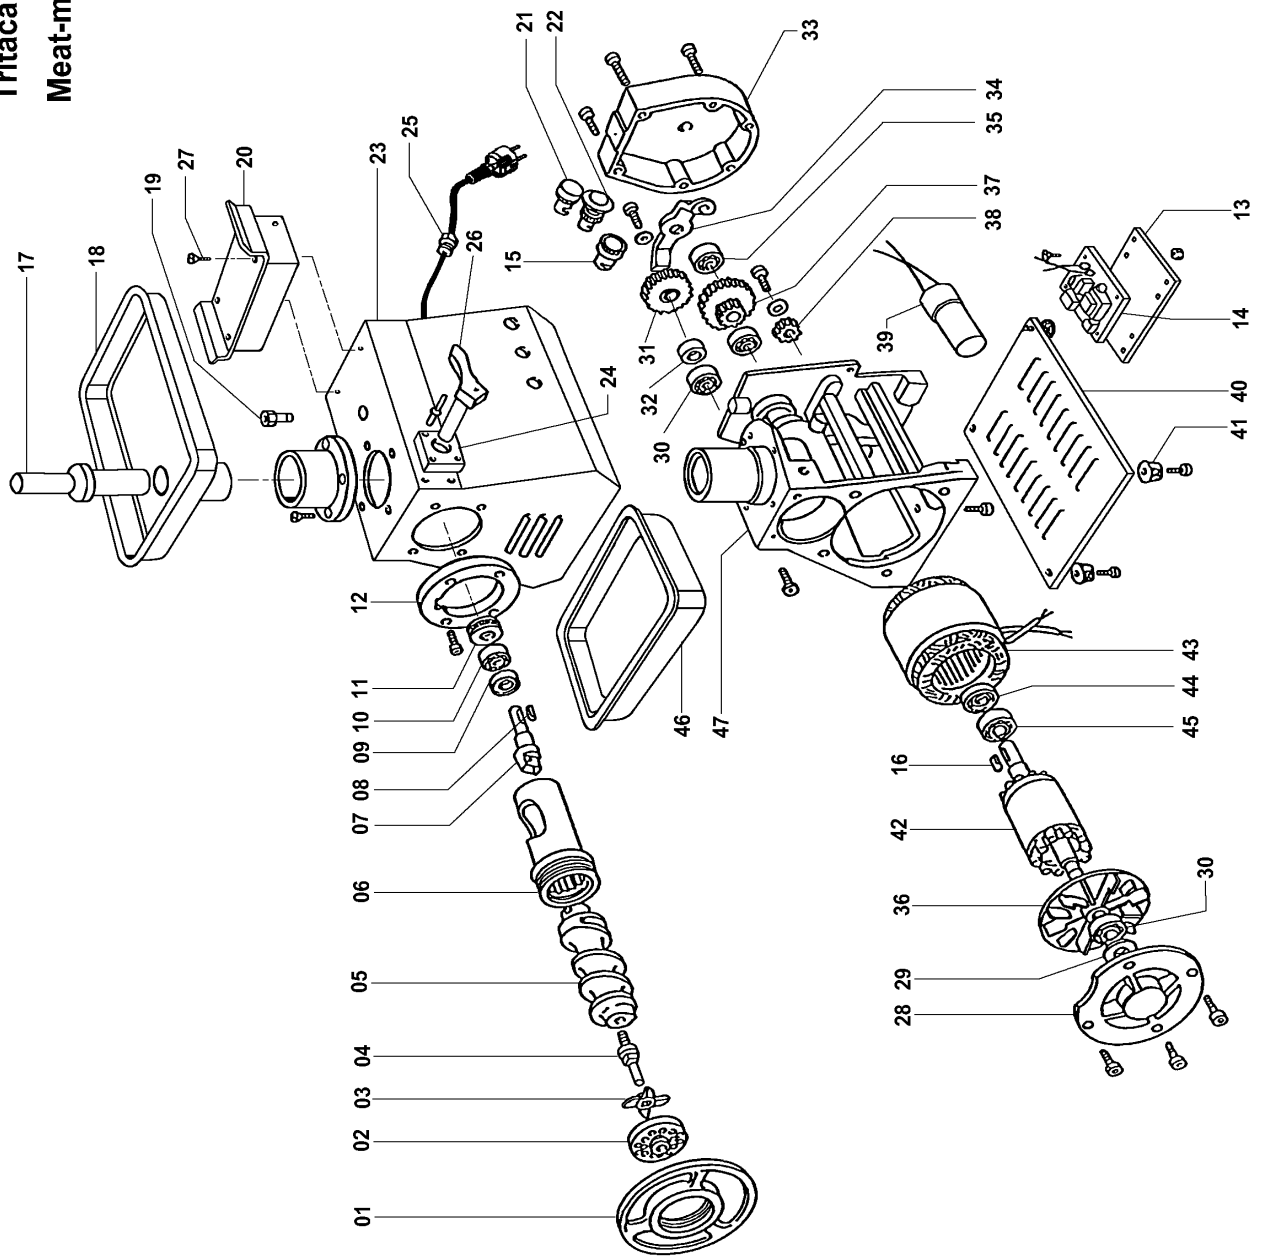

Tritacarne mod.32/S
Meat-mincer mod.32/S

TRITACARNE MOD.32/S MEAT-MINCER MOD.32/S

RIF.	CODICE / CODE	DIN - UNI	DESCRIZIONE / DESCRIPTION
1	CO2400		Ghiera inox / Stainless steel locking ring
2	//////////		Piastra / Plate
3	//////////		Coltello / Cutter
4	CO2401		Perno / Pivot
4	CO2463		Perno (Unger) / Pivot (Unger)
5	CO2402		Coclea inox / Stainless steel screw shaft
6	CO2403		Bocchettone inox / Stainless steel sleeve
6	CO2464		Bocchettone inox (Unger) / Stainless steel sleeve (Unger)
7	CO2404		Albero / Shaft
8	CO2405	6x6x12	Linguetta / Key
9	CO2406	25x47x7	Paraolio / Oil seal
10	CO2407	16005	Cuscinetto / Bearing
11	CO2408	51204	Cuscinetto / Bearing
12	CO2410		Flangia / Flange
13	CO2457		Supporto / Support
14	CO2458		Scheda elettronica / Electronic card
15	CO2454		Pulsante start / Start push button
16	CO2441	5x5x10	Linguetta / Key
17	SL0134		Pestello / Pusher
18	CO2413		Tramoggia / Hopper
19	CO2417		Vite olio / Oil screw
20	CO2419		Supporto / Support
21	CO2453		Pulsante inversione / Reversal push button
22	CO2452		Pulsante stop / Stop push button
23	CO2411		Carcassa / Housing
24	CO2418		Flangia / Flange
25	SL1668	PG11	Pressacavo / Cable clamp
26	CO2434		Maniglia / Handle
27	CO2426		Pomello / Knob
28	CO2448		Calotta / Cap
29	CO2447		Spessore / Spacer
30	CO2716	6204 ZZ	Cuscinetto / Bearing
31	CO2429		Ingranaggio / Gear
32	CO2433		Distanziale / Spacer
33	CO2424		Scatola / Box
34	CO2427		Supporto / Support
35	CO2428	6001 ZZ	Cuscinetto / Bearing
36	CO2445		Ventola / Fan
37	CO2431		Ingranaggio / Gear
38	CO2432		Ingranaggio / Gear
39	SL0832	40µF	Condensatore / Condenser
40	CO2438		Fondo / Bottom
41	CO2439		Piedino / Foot
42	CO2443	230-400V/3Ph/50Hz	Rotore trifase / Triple-phase rotor
42	CO2460	230V/1Ph/50Hz	Rotore monofase / Single-phase rotor
43	CO2440	230-400V/3Ph/50Hz	Statore trifase / Triple-phase stator
43	CO2459	230V/1Ph/50Hz	Statore monofase / Single-phase stator
44	CO2437	25x35x7	Paraolio / Oil seal
45	ZSL2050	6205 2RS	Cuscinetto / Bearing
46	SL0180		Recipiente / Container
47	CO2451		Telaio / Frame