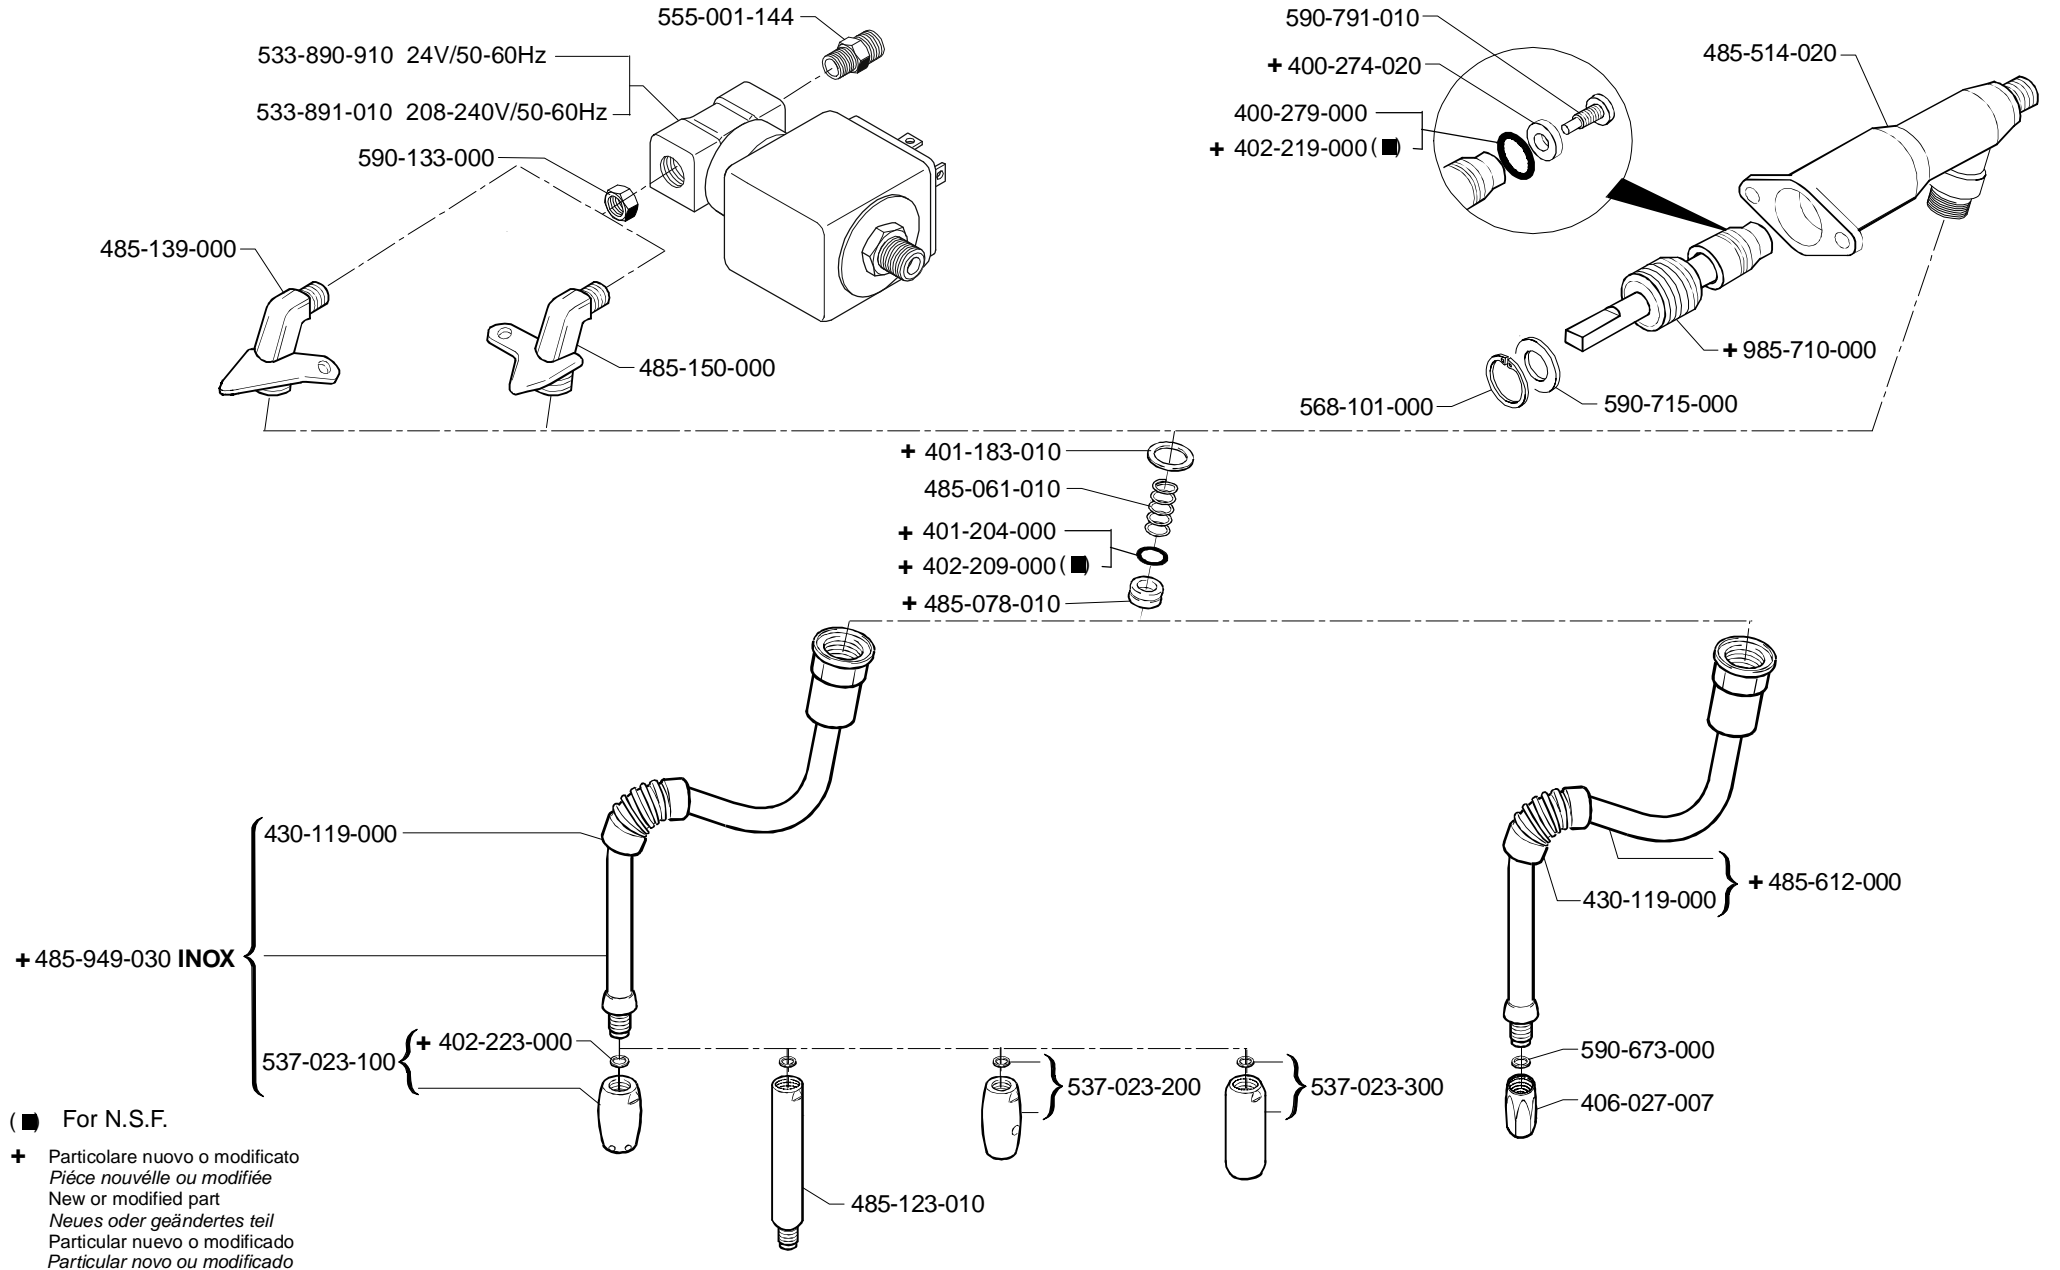

(■) For N.S.F.

+ Particolare nuovo o modificato
Pièce nouvelle ou modifiée
New or modified part
Neues oder geändertes teil
Particular nuevo o modificado
Particular novo ou modificado