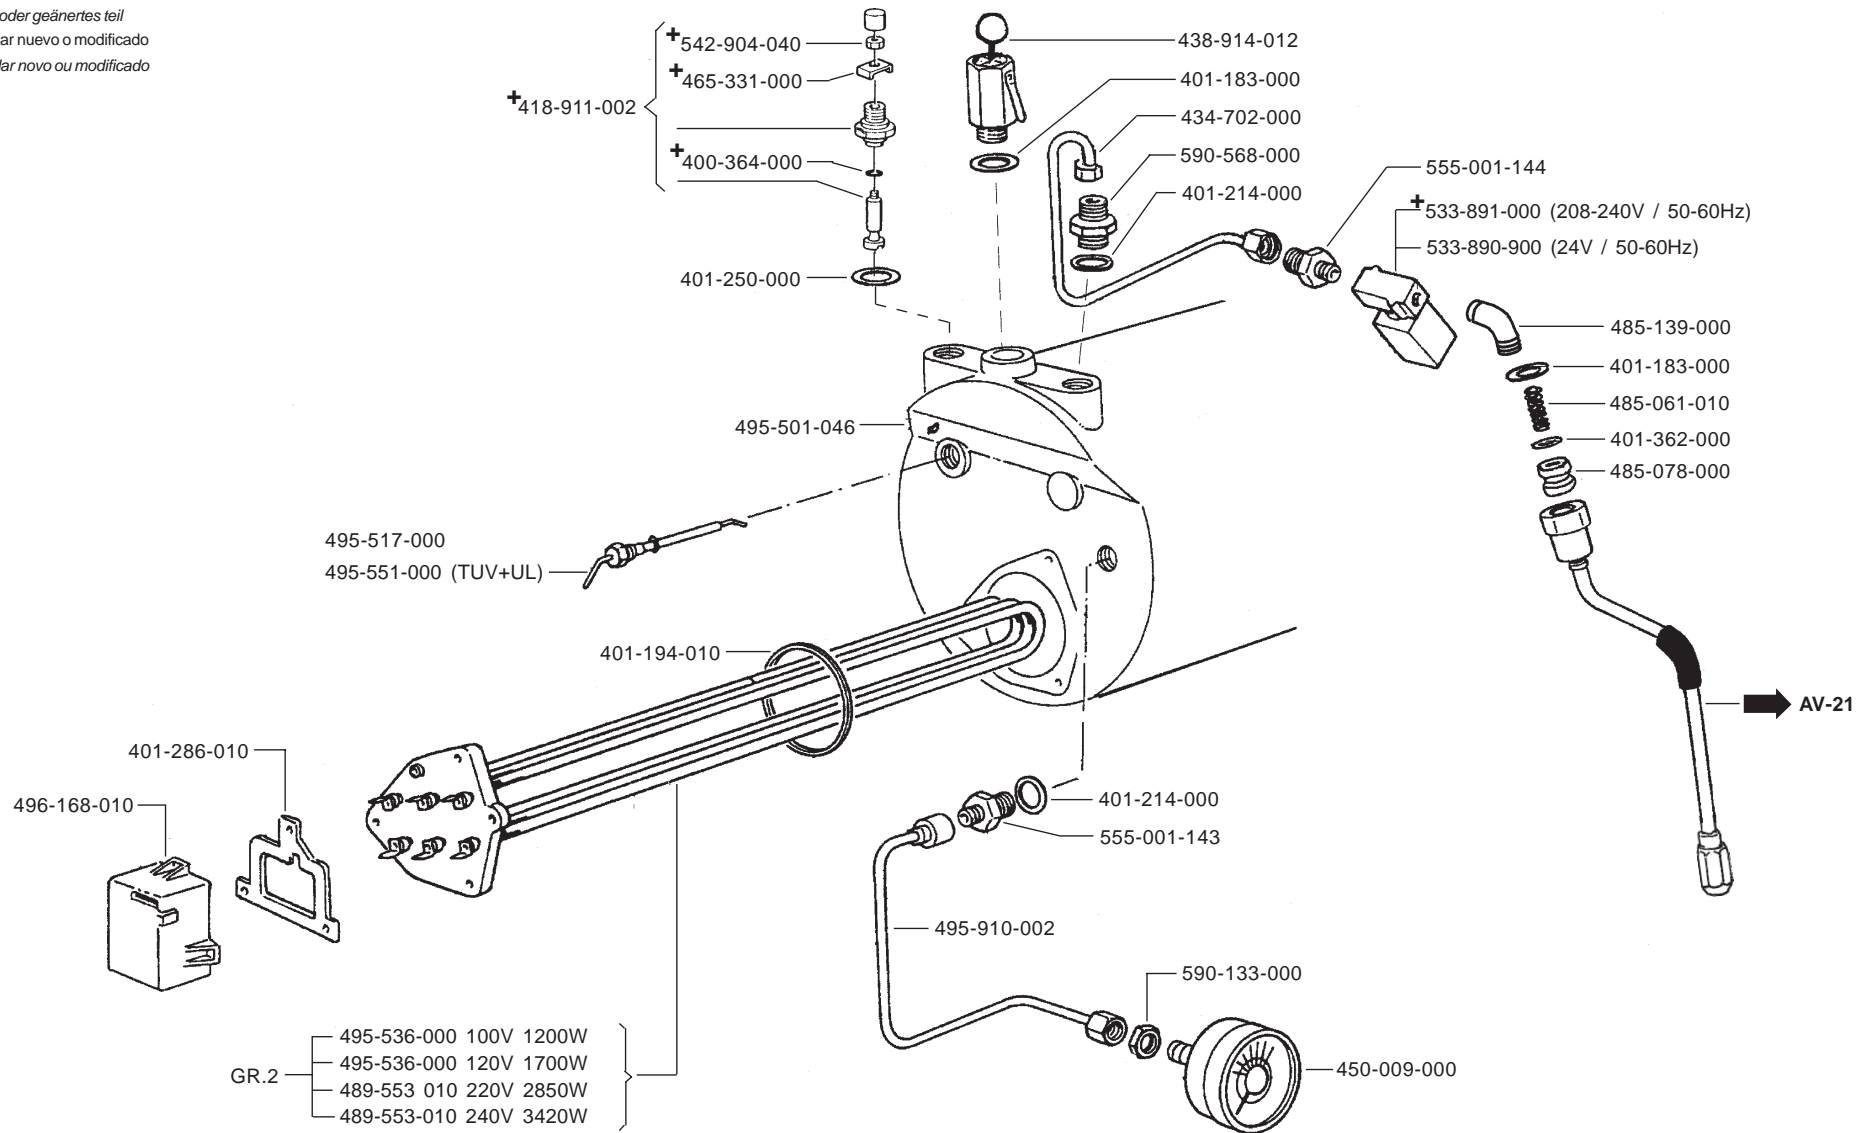

+ Particolare nuovo o modificato
Pièce nouvelle ou modifiée
New or modified part
Neues oder geändertes teil
Particular nuevo o modificado
Particular novo ou modificado