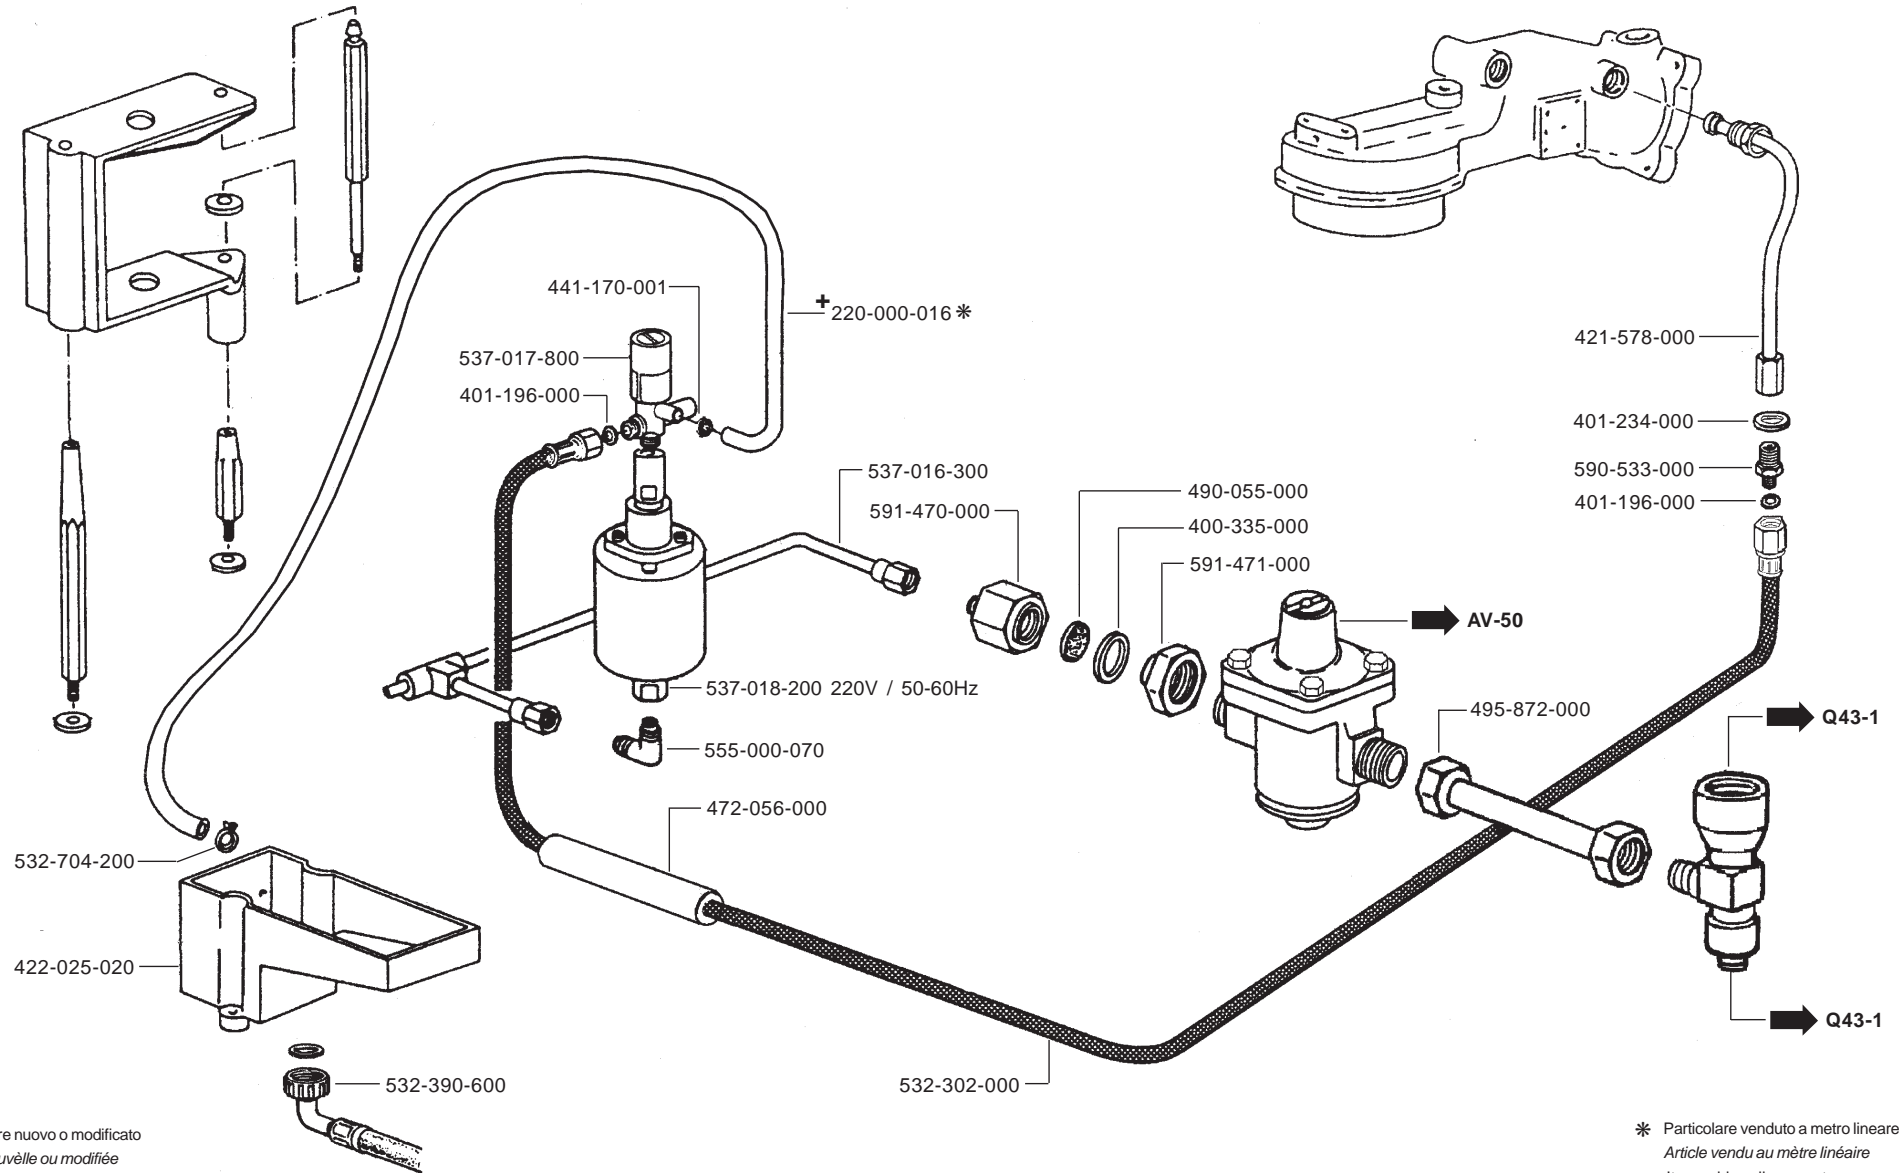

+ Particolare nuovo o modificato
Pièce nouvelle ou modifiée
New or modified part
Neues oder geänertes teil
Particular nuevo o modificado
Particular novo ou modificado

* Particolare venduto a metro lineare
Article vendu au mètre linéaire
Item sold per linear meter
Artikel wird am laufenden Meter verkauft
Particular vendido por metros lineares
Peça vendida por metro linear