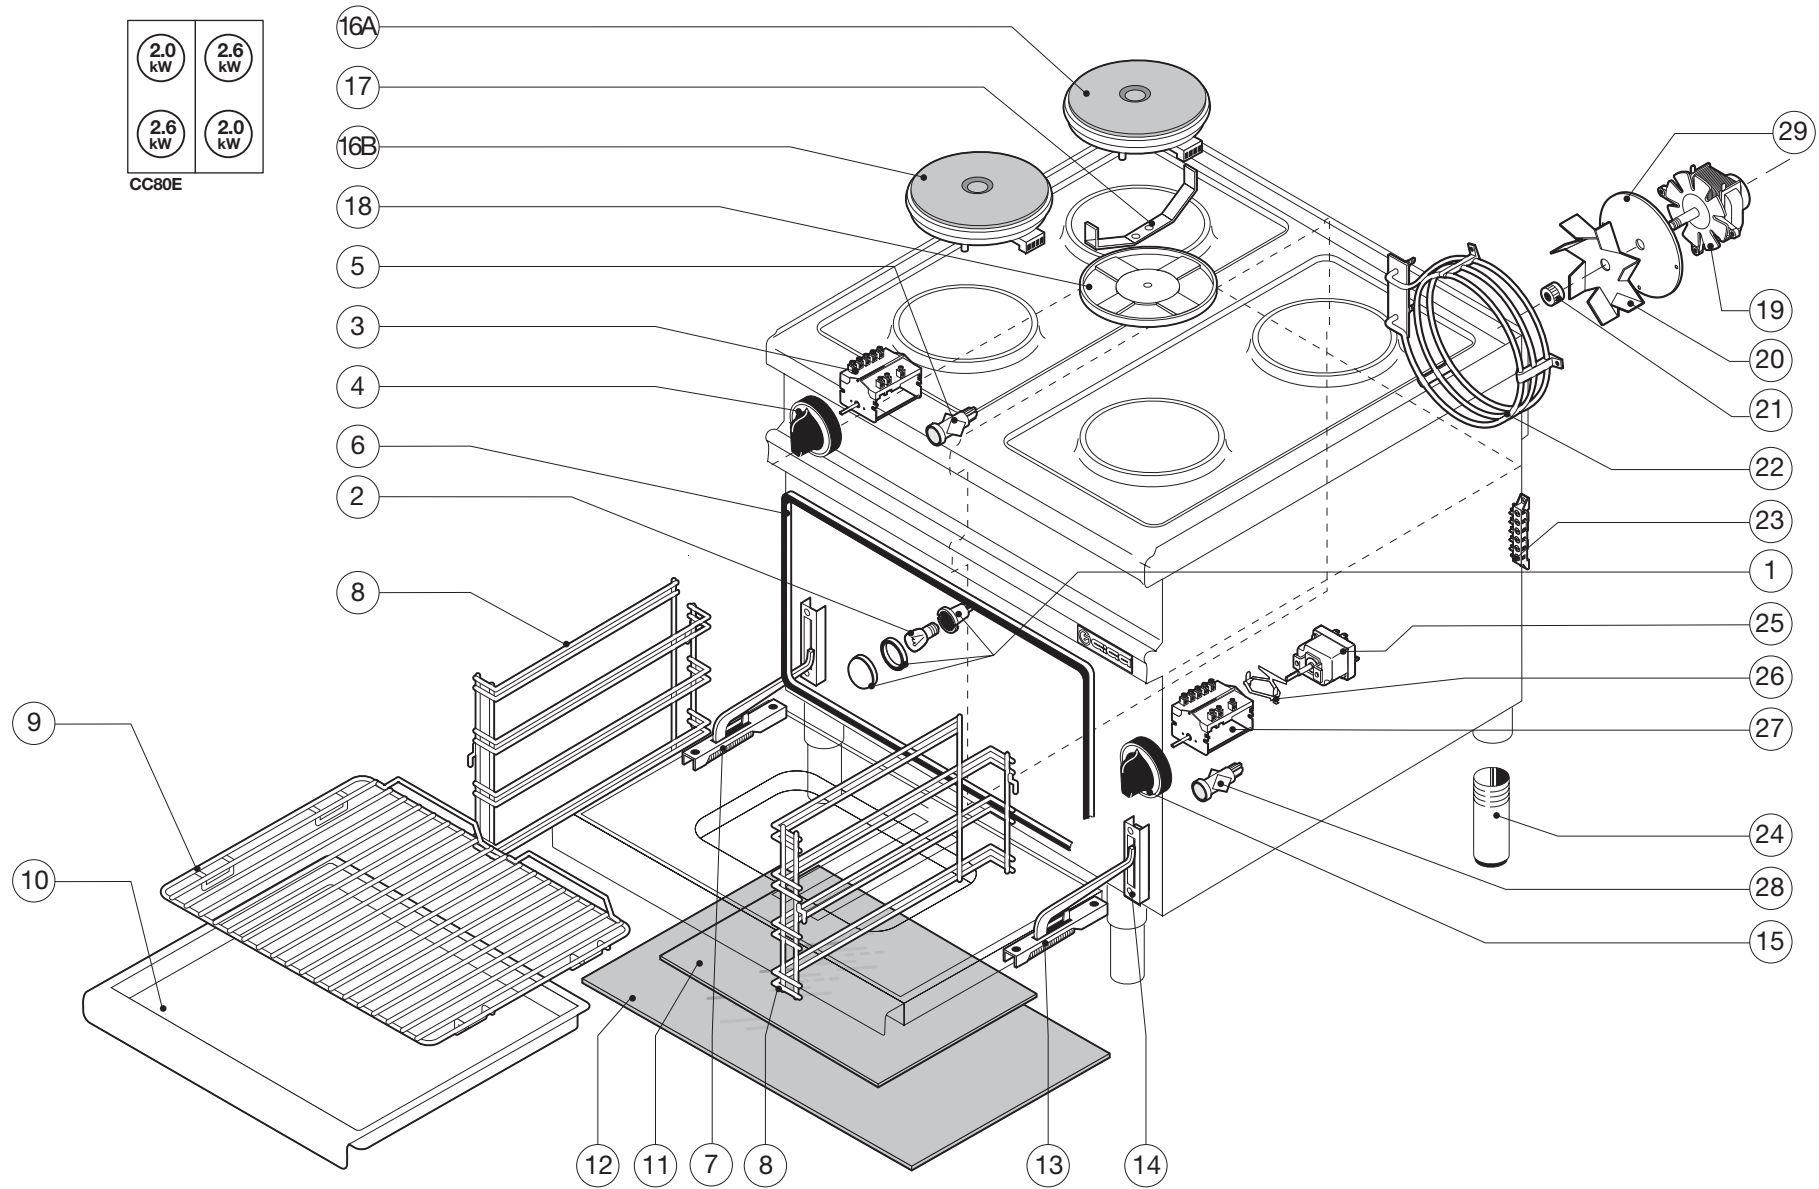

2.0 kW	2.6 kW
2.6 kW	2.0 kW

CC80E

Pezzi/Pieces Pieces/Anzahl	Pos.	Validità dalla matricola Validity from serial number Validité du numéro matricule Gültigkeit ab der (Seriennummer)	Validità alla matricola Validity up to serial number Validité au numéro matricule Gültigkeit bis zur (Seriennummer)	Codice Code Artikel Nummer	Descrizione	Description	Description	Beschreibung
CC80E								
1	1			X68004	Porta lampada	Light socket	Douille	Lampehalterung
1	2			X68005	Lampada	Light	Lampe	Lampe
4	3			X54100	Commutatore 7 posizioni	7-Pos. selector switch	Commutateur 7 positions	7 Positionenschalte
4	4			0000Y65005	Manopola per piastre	Plate knob	Cle de commande plaques	Drehknopf für platten
5	5			X50900	Lampada verde	Green light	Lampe vert	Grüne Kontrolllampe
1	6			X68009	Guarnizione porta	Door seal	Joint porte	Türdichtung
1	7			X68021	Cerniera sx	L.H. Hinge	Charniere gauche	Scharnier links
2	8			M81600	Reggigriglia dx-sx	R.H./L.H. Grid support	Appui grille droite/gauche	Rostauflegeschiene R.-L.
1	9			GS	Griglia	Grid	Grille	Rost
1	10			GX	Bacinella	Tray	Cuvette	Becken
1	11			X68015	Cristallo	Glass	Vitre porte	Hartglas
1	12			X68016	Cristallo	Glass	Vitre porte	Hartglas
1	13			X68020	Cerniera dx	R.H. Hinge	Charniere droite	Scharnier rechts
2	14			X68006	Cerniera fissa	Fixed hinge	Charniere fixe	Scharnier festes
1	15			0000Y65015	Manopola forno elettrico	Electric oven knob	Cle de commande pour electric four	Elektrischer Ofendrehknopf
2	16A			X45300	Piastra 2600 W	Plate 2600 W	Plaque 2600 W	Platte 2600 W
2	16B			X45400	Piastra 2000 W	Plate 2000 W	Plaque 2000 W	Platte 2000 W
4	17			X45600	Staffa fissaggio piastra	Staffa fissaggio piastra	Étrier stable plaque	Steigbügel festigen Platte
4	18			X44900	Protezione piastra	Protezione piastra	Protection plaque	Schutz Platte
1	19			V03000	Motoventilatore	Electric fan	Moto-ventilateur	Motorventilator
1	20			X68038	Ventola	Fan	Ventilateur	Ventilator
1	21			X68039	Vite per ventola	Screw for fan	Vis pour ventilateur	Schrauben für Ventilator
1	22			X68002	Resistenza	Resistance	Résistance	Resistenz
1	23			X59000	Morsettiera	Terminal board	Barrette de raccordement	Klemmleiste
4	24			X61000	Piedino	Foot	Pied	Fuss
1	25			X68205	Termostato	Thermostat	Thermostat	Thermostat
1	26			X44600	Staffa per collegamento	Connecting bracket	Collier de raccordement	Anschlussbügel
1	27		85009050	X44200	Commutatore	Selector switch	Commutateur	Schalter
1	28			X41200	Lampada gialla	Yellow light	Lampe jaune	Gelbe Kontrolllampe
1	29			V05400	Isolamento	Insulation	Isolation	Isolierung
1	27	85009051		X40900	Commutatore	Selector switch	Commutateur	Schalter