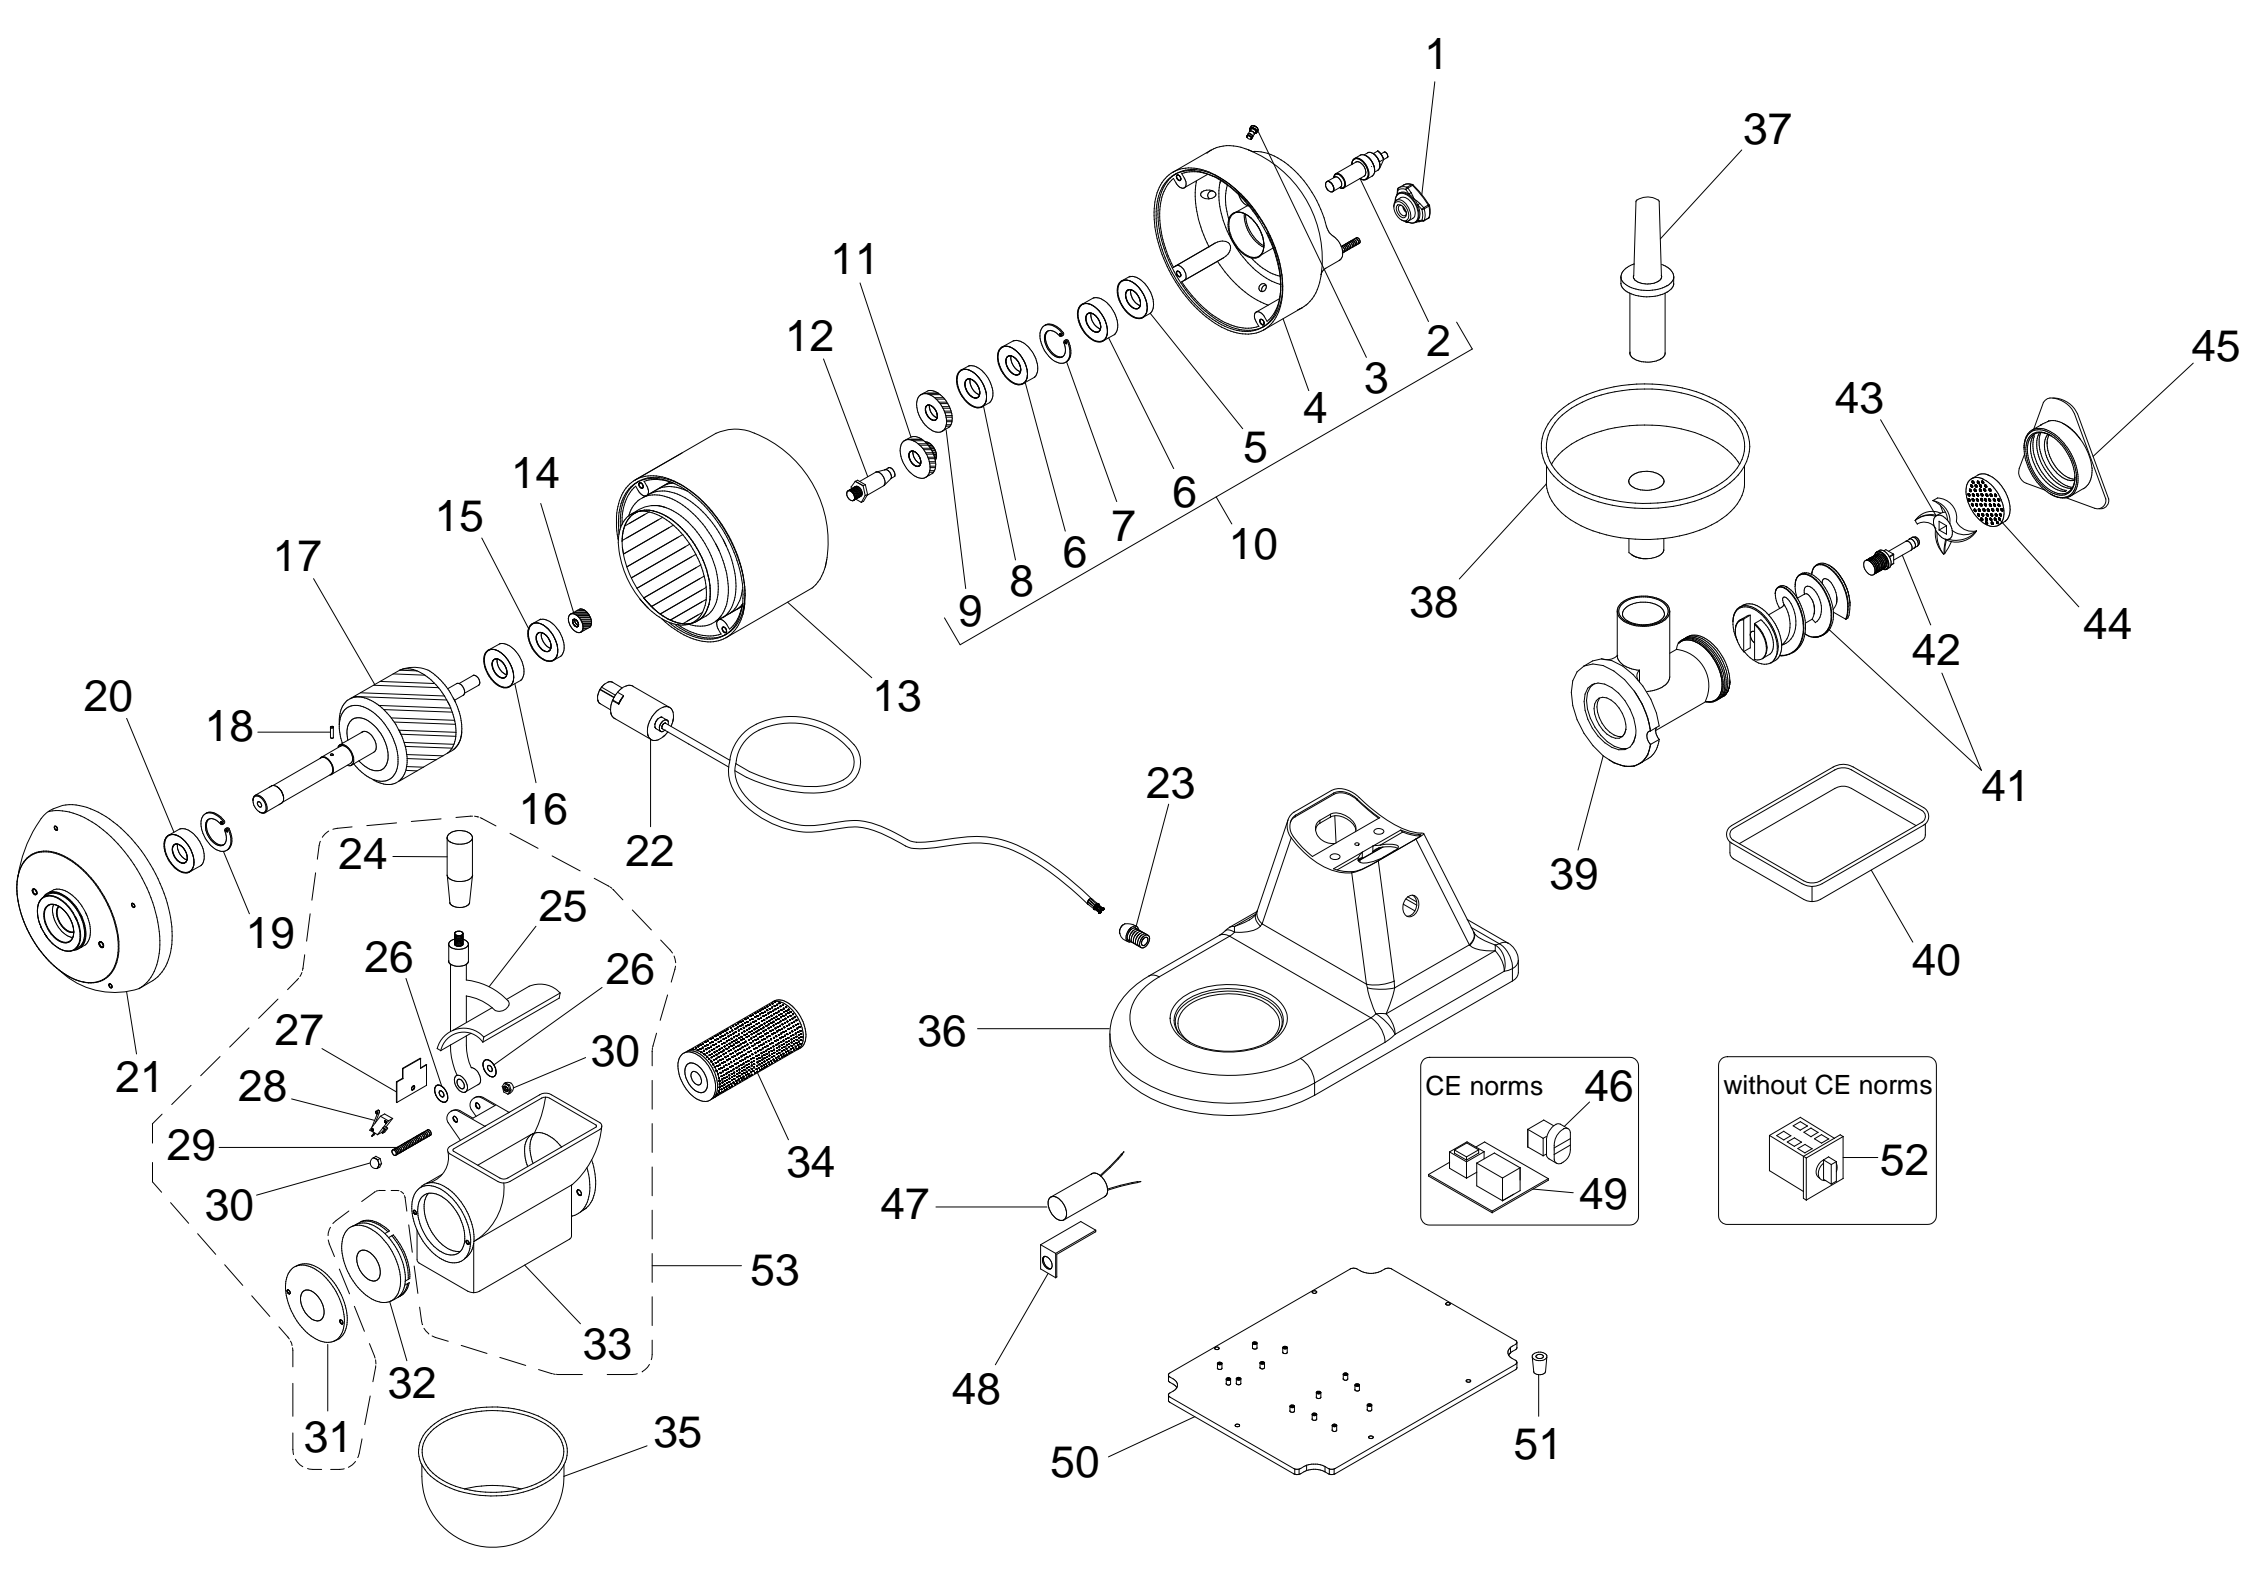

Vorbereitung Fleischwolf

Artikel-Nr. 433005 (AB12/TQ0)

Explosionszeichnung / Ersatzteile

Bitte bei Ersatzteilbestellung immer Artikelnummer und Seriennummer mit angeben!

AB12ATQ0

Pos. Ref.	Codice Code		Caratteristiche Features		Descrizione Description
1	SL2924	●		Pomello	Knob
2	SL2527			Albero	Shaft
3	SL2917	●		Tappo	Tap
4	SL2526			Calotta	Calotte
5	SL2591		∅25x∅47x7	Paraolio	Oil seal
6	SL3125		6204 2RS	Cuscinetto	Bearing
7	SL0082		∅47	Seeger	Seeger
8	SL2593		∅20x∅47x7	Paraolio	Oil seal
9	SL0130			Ingranaggio	Gear
10	SA2500		Assembly	Calotta	Calotte
11	SL0125			Ingranaggio	Gear
12	SL2589			Albero	Shaft
13	SA1014		400V/3Ph/50Hz	Statore	Stator
13	SA1015		230V/1Ph/50Hz	Statore	Stator
14	SL0128			Ingranaggio	Gear
15	SL0127		∅17x∅40x7	Paraolio	Oil seal
16	SL0131		6203 2RS	Cuscinetto	Bearing
17	SA6700		400V/3Ph/50Hz	Rotore	Rotor
17	SA6600		230V/1Ph/50Hz	Rotore	Rotor
18	SL0121		∅5x10	Spina	Pin
19	SL0119		∅52	Seeger	Seeger
20	SL0118		6205 2RS	Cuscinetto	Bearing
21	SL0117			Calotta	Calotte
22	SL1841		3Ph+Gnd	Cavo elettrico	Electric cable
22	SL1671		1Ph+N+Gnd	Cavo elettrico	Electric cable
23	SL1668		PG11	Pressacavo	Cable clamp
24	SL0106	●		Impugnatura	Grip
25	SA1113			Pressore	Lever press
26	SL3140			Rosetta	Washer
27	SL3138			Copertura	Covering
28	SL0885	●		Microinterruttore	Microswitch
29	SL0258			Prigioniero	Stud
30	SL0108			Dado	Nut
31	SL2833			Coperchio	Cover
32	SL2573			Tappo	Tap
33	SA1012		Assembly	Bocca	Casing
34	SA2800			Rullo	Roller
35	SL0174			Recipiente	Container
36	SL2988			Base	Base
37	SL0134	●		Pestello	Pusher
38	SL0136			Tramoggia	Hopper
39	SL3981		Stainless-steel	Bocchettone	Sleeve
39	SL2553R0		Food stuff treated cast-iron (without CE norms)	Bocchettone	Sleeve
39	SL3982		Unger	Bocchettone	Sleeve
40	SL0180			Recipiente	Container
41	SA5300	●	Stainless-steel	Elica	Screw shaft
41	SA5350		Food stuff treated cast-iron (without CE norms)	Elica	Screw shaft
41	SA2600		Unger	Elica	Screw shaft
42	SL2521			Perno	Pivot
42	SL2561		Unger	Perno	Pivot
43	///////	●		Coltello	Cutter
44	///////	●		Piastra	Plate
45	SL0171		Stainless-steel	Volantino	Handwheel
45	SL3327R0		Aluminium (without CE norms)	Volantino	Handwheel
46	SL0891	●	Start-stop	Pulsante	Push button
47	SL0177		16µF	Condensatore	Condenser
48	SL0176			Staffa	Bracket
49	SL0883	●		Scheda elettronica	Electronic card
50	SL2651			Fondo	Bottom
51	SL0235			Piedino	Foot
52	SL0054			Interruttore	Switch
53	SA1119		Assembly - 15/05/05 f.p.(*)	Bocca	Casing