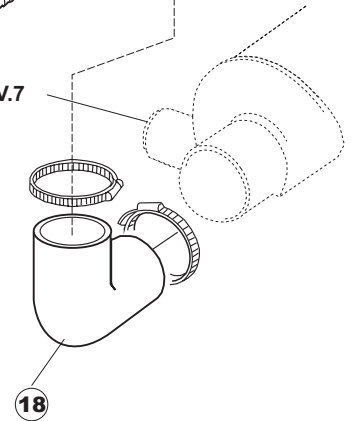

TAV.7

6

T. 175

Seite	Position	Code	Alter Code	Beschreibung		
1	1	004100	REB004100	DECKEL E.50		
1	2	480125		PFROPFEN, DECKEL-LINKS E50/E51/E55 BLAU		
1	3	480126		PFROPFEN, DECKEL-RECHTS.E50/E51/E55 BLAU		
1	4	025418		BEDIENUNGSTAFEL NIAGARA 51 S.T.CPL.		
1	5	480141		PFROPFEN, GRIFF LINKS E50/E51/E55 BLAU		
1	6	480142		PFROPFEN, GRIFF RECHTS E50/E51/E55 BLAU		
1	7	999108	REB999108	GRUPPO CALAMITA PORTA 453/463/500/503		
1	8	325030	REB325030	PFLOCK, SCHLOSS INOX		
1	9	417041	REB417041	SCHRAUBENMUTTER, TÜRANSCHLAG		
1	10	307003	REB307003	ANSCHLAG, SCHRAUBENMUTTER FÜR STAB		
1	11	304021	REB304021	STANGE, TÜRSCHIENE 50/500/453/463/503		
1	12	325036	REB325036	ZAPFEN, TÜRSCHARNIER 50		
1	13	311019	REB311019	SCHARNIER, TÜR 45/46/50..		
1	14	425007	REB425007	PLATTE, WIEGENARTIGE BEFESTIGUNG - NEUTR. NYLON		
1	15	022095	REB022095	PLATTE, HINTEN CPL 50/503		
1	16	480058	REB480058	GUMMISTÖPSEL D.17		
1	17	437081	REB437081	DICHTUNG, TÜR - 50/503		
1	18	033301	REB033301	WINKEL, FEST FÜR TÜRDICHTUNG 50/503		
1	19	994012	DWS30	GRUPPO SERRATURA EB/F 22/44		
1	20	015041	REB015041	FÜHRUNG, KORB(RECHTS/LINKS)503-50		
1	21	480057	REB480057	GUMMISTÖPSEL D.14		
1	22	459004	REB459004	ROHRDURCHGANG, GUMMI DI.34		
1	23	459006	REB459006	KABELDURCHGANG, Di9/De16 22		
1	24	030080	REB030080	SCHUTZ, UNTEN SOCKEL 50/503		
1	25	461019	REB461019	VERSTELLFUSS D30 M8		
1	26	029489		TUER KOMPLETE E.50		
1	27	012174	REB012174	FRONTTEIL, AUSS.50 ANONYM./CD		
2	1	214104		SCHUTZ KUNSTOFF		
2	2	211009		KABEL, FLAT 10 VIE X DRUCKT.SOFT TOUCH GET 5		
2	3	417119		SCHRAUBENMUTTER, M3 KUNST. WEISS		
2	4	419036		ABSTANDSSTÜCK, M3		
2	5	227084		TASTENFELD		
2	6	025439		MASKE POLYESTERE NIAGARA 51		
2	7	224003	REB224003	DRUCKSCHALTER - 55/35		
2	8	224010		DRUCKSCHALTER, SICHERH. ABLASSPUMPE 110/75		
2	9	035031	REB035031	Y-VERBINDUNGSST., DRUCKSCHALTER 760		
2	10	423011	REB423011	SCHELLE, FEDER		
2	11	143013	REB143013	SCHLAUCH PVC GRUEN 4X7		
2	12	220011	REB220011	* KLEMMENBRETT, 5-POLIG + ERDUNG FV.122		
2	13	459005	REB459005	KABELKLIPPS, STEAB Art.5024		
2	14	204034		KABEL, [CE] H07RNF 5x1.5x3,0mt		
2	15	211002	REB211002	KONTAKT, MAGNET.+KABEL 302N.Ocm25		
2	16	230086	REB230086	WIDERSTAND, TANK 2700W/220V-3200W/240V 22/44/50		
2	17	456015	REB456015	O-Ring 112 9.92X2.62		
2	18	463007	REB463007	FITTING, WIDERSTANDSSCHUTZ		
2	19	999160		GRUPPO BULBO SONDA VASCA		
2	20	231014		SONDE, TEMP. GET-5		
2	21	230111		WIDERS.B.4900W/230-400V		
2	22	456002	REB456002	O-Ring 48x6,2		
2	23	69870		HEIZUNGSSCHUETZ DES WARMWASSERBEREITERS		
2	24	231014		SONDE, TEMP. GET-5		
2	25	225031		MIKROPROZESSOR GET.5 T.D.		