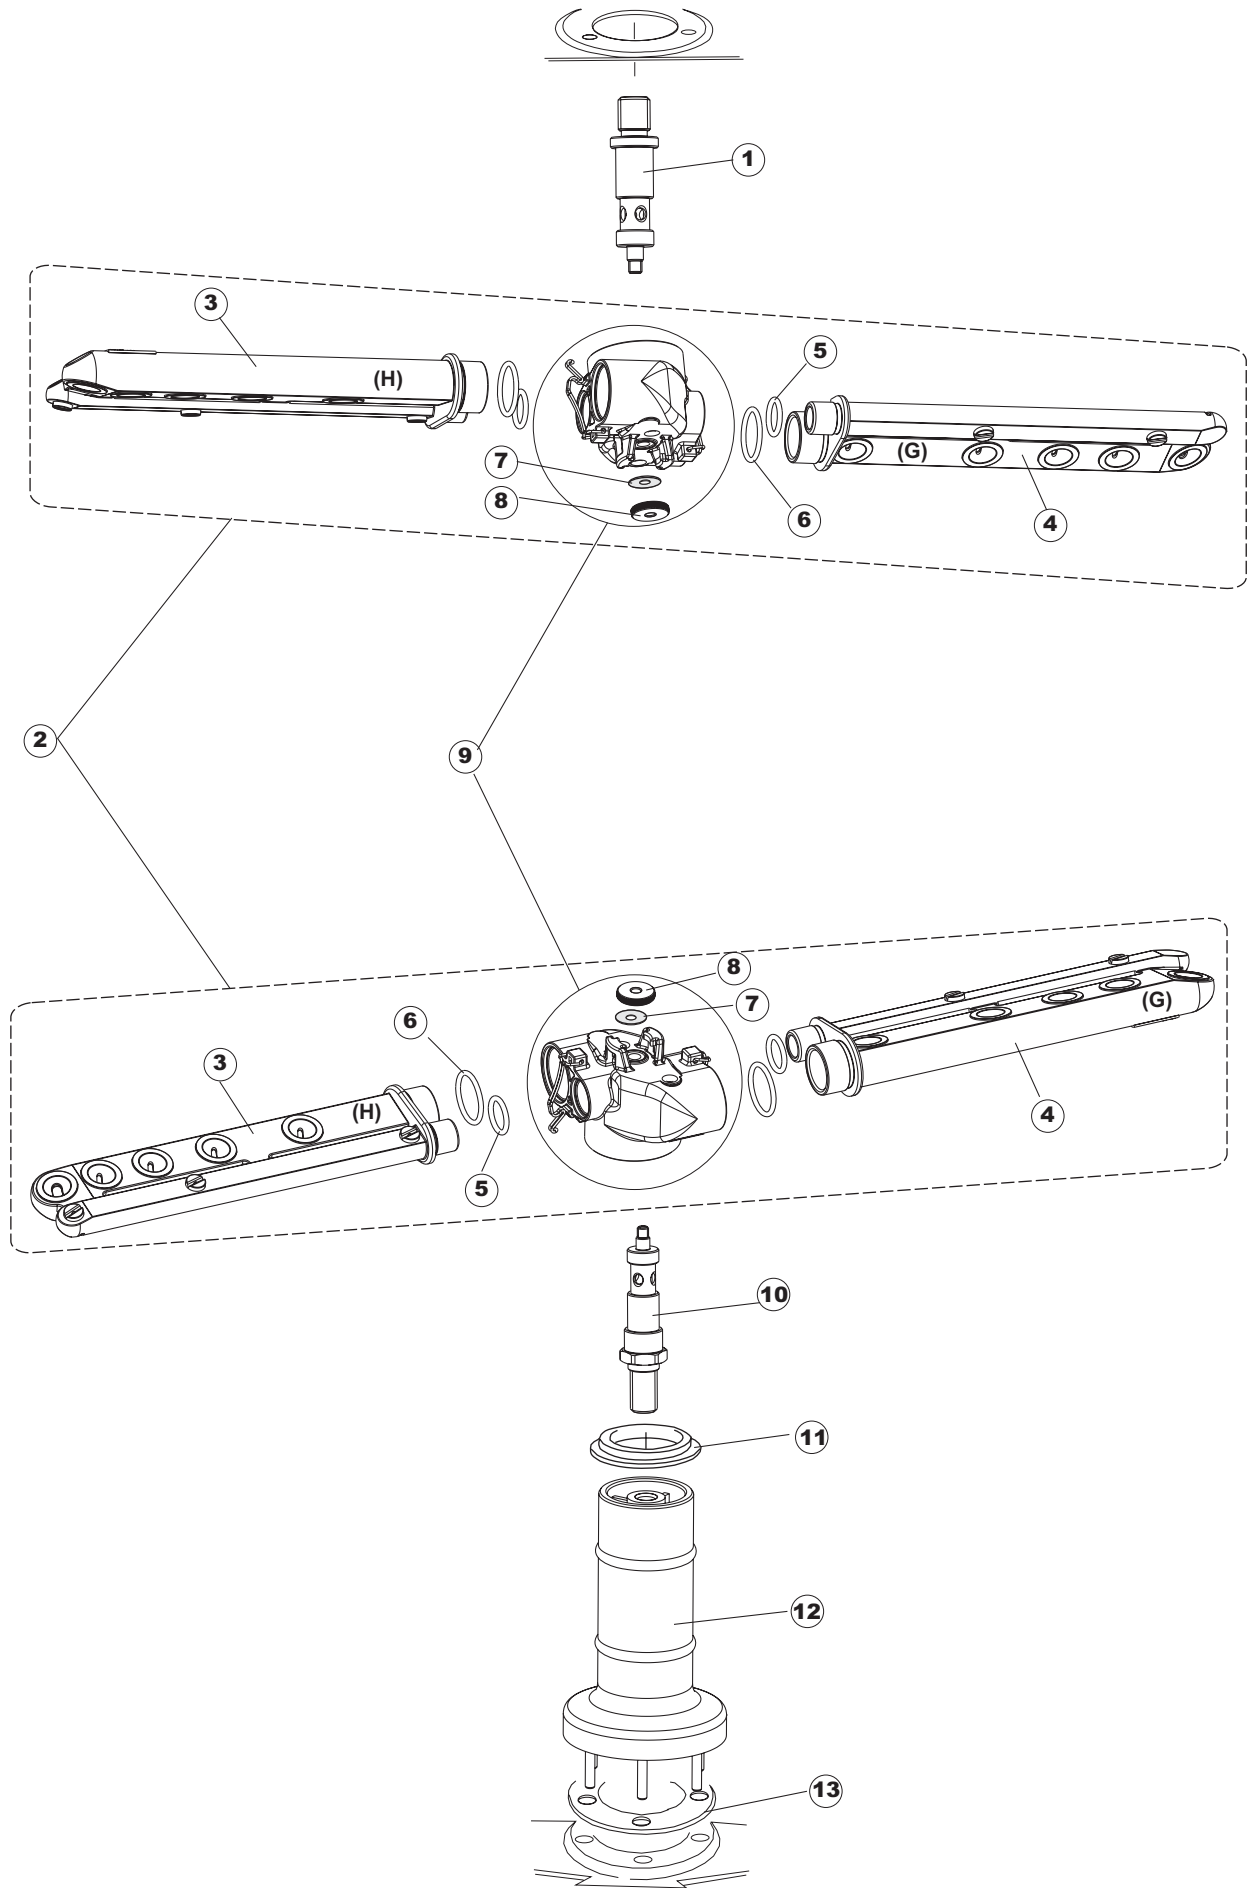

TAV.7

6

T. 175

Seite	Position	Code	Alter Code	Beschreibung		
1	1	004100	REB004100	DECKEL E.50		
1	2	480125		PFROPFEN, DECKEL-LINKS E50/E51/E55 BLAU		
1	3	480126		PFROPFEN, DECKEL-RECHTS.E50/E51/E55 BLAU		
1	4	025418		BEDIENUNGSTAFEL NIAGARA 51 S.T.CPL.		
1	5	480141		PFROPFEN, GRIFF LINKS E50/E51/E55 BLAU		
1	6	480142		PFROPFEN, GRIFF RECHTS E50/E51/E55 BLAU		
1	7	999108	REB999108	GRUPPO CALAMITA PORTA 453/463/500/503		
1	8	325030	REB325030	PFLOCK, SCHLOSS INOX		
1	9	417041	REB417041	SCHRAUBENMUTTER, TÜRANSCHLAG		
1	10	307003	REB307003	ANSCHLAG, SCHRAUBENMUTTER FÜR STAB		
1	11	304021	REB304021	STANGE, TÜRSCHIENE 50/500/453/463/503		
1	12	325036	REB325036	ZAPFEN, TÜRSCHARNIER 50		
1	13	311019	REB311019	SCHARNIER, TÜR 45/46/50..		
1	14	425007	REB425007	PLATTE, WIEGENARTIGE BEFESTIGUNG - NEUTR. NYLON		
1	15	022095	REB022095	PLATTE, HINTEN CPL 50/503		
1	16	480058	REB480058	GUMMISTÖPSEL D.17		
1	17	437081	REB437081	DICHTUNG, TÜR - 50/503		
1	18	033301	REB033301	WINKEL, FEST FÜR TÜRDICHTUNG 50/503		
1	19	994012	DWS30	GRUPPO SERRATURA EB/F 22/44		
1	20	015041	REB015041	FÜHRUNG, KORB(RECHTS/LINKS)503-50		
1	21	480057	REB480057	GUMMISTÖPSEL D.14		
1	22	459004	REB459004	ROHRDURCHGANG, GUMMI DI.34		
1	23	459006	REB459006	KABELDURCHGANG, Di9/De16 22		
1	24	030080	REB030080	SCHUTZ, UNTEN SOCKEL 50/503		
1	25	461019	REB461019	VERSTELLFUSS D30 M8		
1	26	029489		TUER KOMPLETE E.50		
1	27	012174	REB012174	FRONTTEIL, AUSS.50 ANONYM./CD		
2	1	214104		SCHUTZ KUNSTOFF		
2	2	211009		KABEL, FLAT 10 VIE X DRUCKT.SOFT TOUCH GET 5		
2	3	417119		SCHRAUBENMUTTER, M3 KUNST. WEISS		
2	4	419036		ABSTANDSSTÜCK, M3		
2	5	227084		TASTENFELD		
2	6	025439		MASKE POLYESTERE NIAGARA 51		
2	7	224003	REB224003	DRUCKSCHALTER - 55/35		
2	8	224010		DRUCKSCHALTER, SICHERH. ABLASSPUMPE 110/75		
2	9	035031	REB035031	Y-VERBINDUNGSST., DRUCKSCHALTER 760		
2	10	423011	REB423011	SCHELLE, FEDER		
2	11	143013	REB143013	SCHLAUCH PVC GRUEN 4X7		
2	12	220011	REB220011	* KLEMMENBRETT, 5-POLIG + ERDUNG FV.122		
2	13	459005	REB459005	KABELKLIPPS, STEAB Art.5024		
2	14	204034		KABEL, [CE] H07RNF 5x1.5x3,0mt		
2	15	211002	REB211002	KONTAKT, MAGNET.+KABEL 302N.Ocm25		
2	16	230086	REB230086	WIDERSTAND, TANK 2700W/220V-3200W/240V 22/44/50		
2	17	456015	REB456015	O-Ring 112 9.92X2.62		
2	18	463007	REB463007	FITTING, WIDERSTANDSSCHUTZ		
2	19	999160		GRUPPO BULBO SONDA VASCA		
2	20	231014		SONDE, TEMP. GET-5		
2	21	230111		WIDERS.B.4900W/230-400V		
2	22	456002	REB456002	O-Ring 48x6,2		
2	23	69870		HEIZUNGSSCHUETZ DES WARMWASSERBEREITERS		
2	24	231014		SONDE, TEMP. GET-5		
2	25	225031		MIKROPROZESSOR GET.5 T.D.		