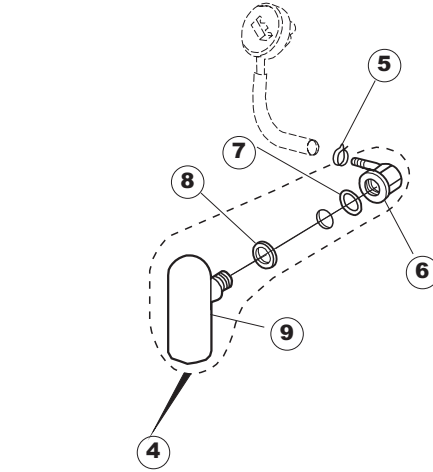

TAV.7

6

T. 175

Seite	Position	Code	Alter Code	Beschreibung		
1	1	004100	REB004100	DECKEL E.50		
1	2	480125		PFROPFEN, DECKEL-LINKS E50/E51/E55 BLAU		
1	3	480126		PFROPFEN, DECKEL-RECHTS.E50/E51/E55 BLAU		
1	4	025418		BEDIENUNGSTAFEL NIAGARA 51 S.T.CPL.		
1	5	480141		PFROPFEN, GRIFF LINKS E50/E51/E55 BLAU		
1	6	480142		PFROPFEN, GRIFF RECHTS E50/E51/E55 BLAU		
1	7	999108	REB999108	GRUPPO CALAMITA PORTA 453/463/500/503		
1	8	325030	REB325030	PFLOCK, SCHLOSS INOX		
1	9	417041	REB417041	SCHRAUBENMUTTER, TÜRANSCHLAG		
1	10	307003	REB307003	ANSCHLAG, SCHRAUBENMUTTER FÜR STAB		
1	11	304021	REB304021	STANGE, TÜRSCHIENE 50/500/453/463/503		
1	12	325036	REB325036	ZAPFEN, TÜRSCHARNIER 50		
1	13	311019	REB311019	SCHARNIER, TÜR 45/46/50..		
1	14	425007	REB425007	PLATTE, WIEGENARTIGE BEFESTIGUNG - NEUTR. NYLON		
1	15	022095	REB022095	PLATTE, HINTEN CPL 50/503		
1	16	480058	REB480058	GUMMISTÖPSEL D.17		
1	17	437081	REB437081	DICHTUNG, TÜR - 50/503		
1	18	033301	REB033301	WINKEL, FEST FÜR TÜRDICHTUNG 50/503		
1	19	994012	DWS30	GRUPPO SERRATURA EB/F 22/44		
1	20	015041	REB015041	FÜHRUNG, KORB(RECHTS/LINKS)503-50		
1	21	480057	REB480057	GUMMISTÖPSEL D.14		
1	22	459004	REB459004	ROHRDURCHGANG, GUMMI DI.34		
1	23	459006	REB459006	KABELDURCHGANG, Di9/De16 22		
1	24	030080	REB030080	SCHUTZ, UNTEN SOCKEL 50/503		
1	25	461019	REB461019	VERSTELLFUSS D30 M8		
1	26	029489		TUER KOMPLETE E.50		
1	27	012174	REB012174	FRONTTEIL, AUSS.50 ANONYM./CD		
2	1	214104		SCHUTZ KUNSTOFF		
2	2	211009		KABEL, FLAT 10 VIE X DRUCKT.SOFT TOUCH GET 5		
2	3	417119		SCHRAUBENMUTTER, M3 KUNST. WEISS		
2	4	419036		ABSTANDSSTÜCK, M3		
2	5	227084		TASTENFELD		
2	6	025439		MASKE POLYESTERE NIAGARA 51		
2	7	224003	REB224003	DRUCKSCHALTER - 55/35		
2	8	224010		DRUCKSCHALTER, SICHERH. ABLASSPUMPE 110/75		
2	9	035031	REB035031	Y-VERBINDUNGSST., DRUCKSCHALTER 760		
2	10	423011	REB423011	SCHELLE, FEDER		
2	11	143013	REB143013	SCHLAUCH PVC GRUEN 4X7		
2	12	220011	REB220011	* KLEMMENBRETT, 5-POLIG + ERDUNG FV.122		
2	13	459005	REB459005	KABELKLIPPS, STEAB Art.5024		
2	14	204034		KABEL, [CE] H07RNF 5x1.5x3,0mt		
2	15	211002	REB211002	KONTAKT, MAGNET.+KABEL 302N.Ocm25		
2	16	230086	REB230086	WIDERSTAND, TANK 2700W/220V-3200W/240V 22/44/50		
2	17	456015	REB456015	O-Ring 112 9.92X2.62		
2	18	463007	REB463007	FITTING, WIDERSTANDSSCHUTZ		
2	19	999160		GRUPPO BULBO SONDA VASCA		
2	20	231014		SONDE, TEMP. GET-5		
2	21	230111		WIDERS.B.4900W/230-400V		
2	22	456002	REB456002	O-Ring 48x6,2		
2	23	69870		HEIZUNGSSCHUETZ DES WARMWASSERBEREITERS		
2	24	231014		SONDE, TEMP. GET-5		
2	25	225031		MIKROPROZESSOR GET.5 T.D.		