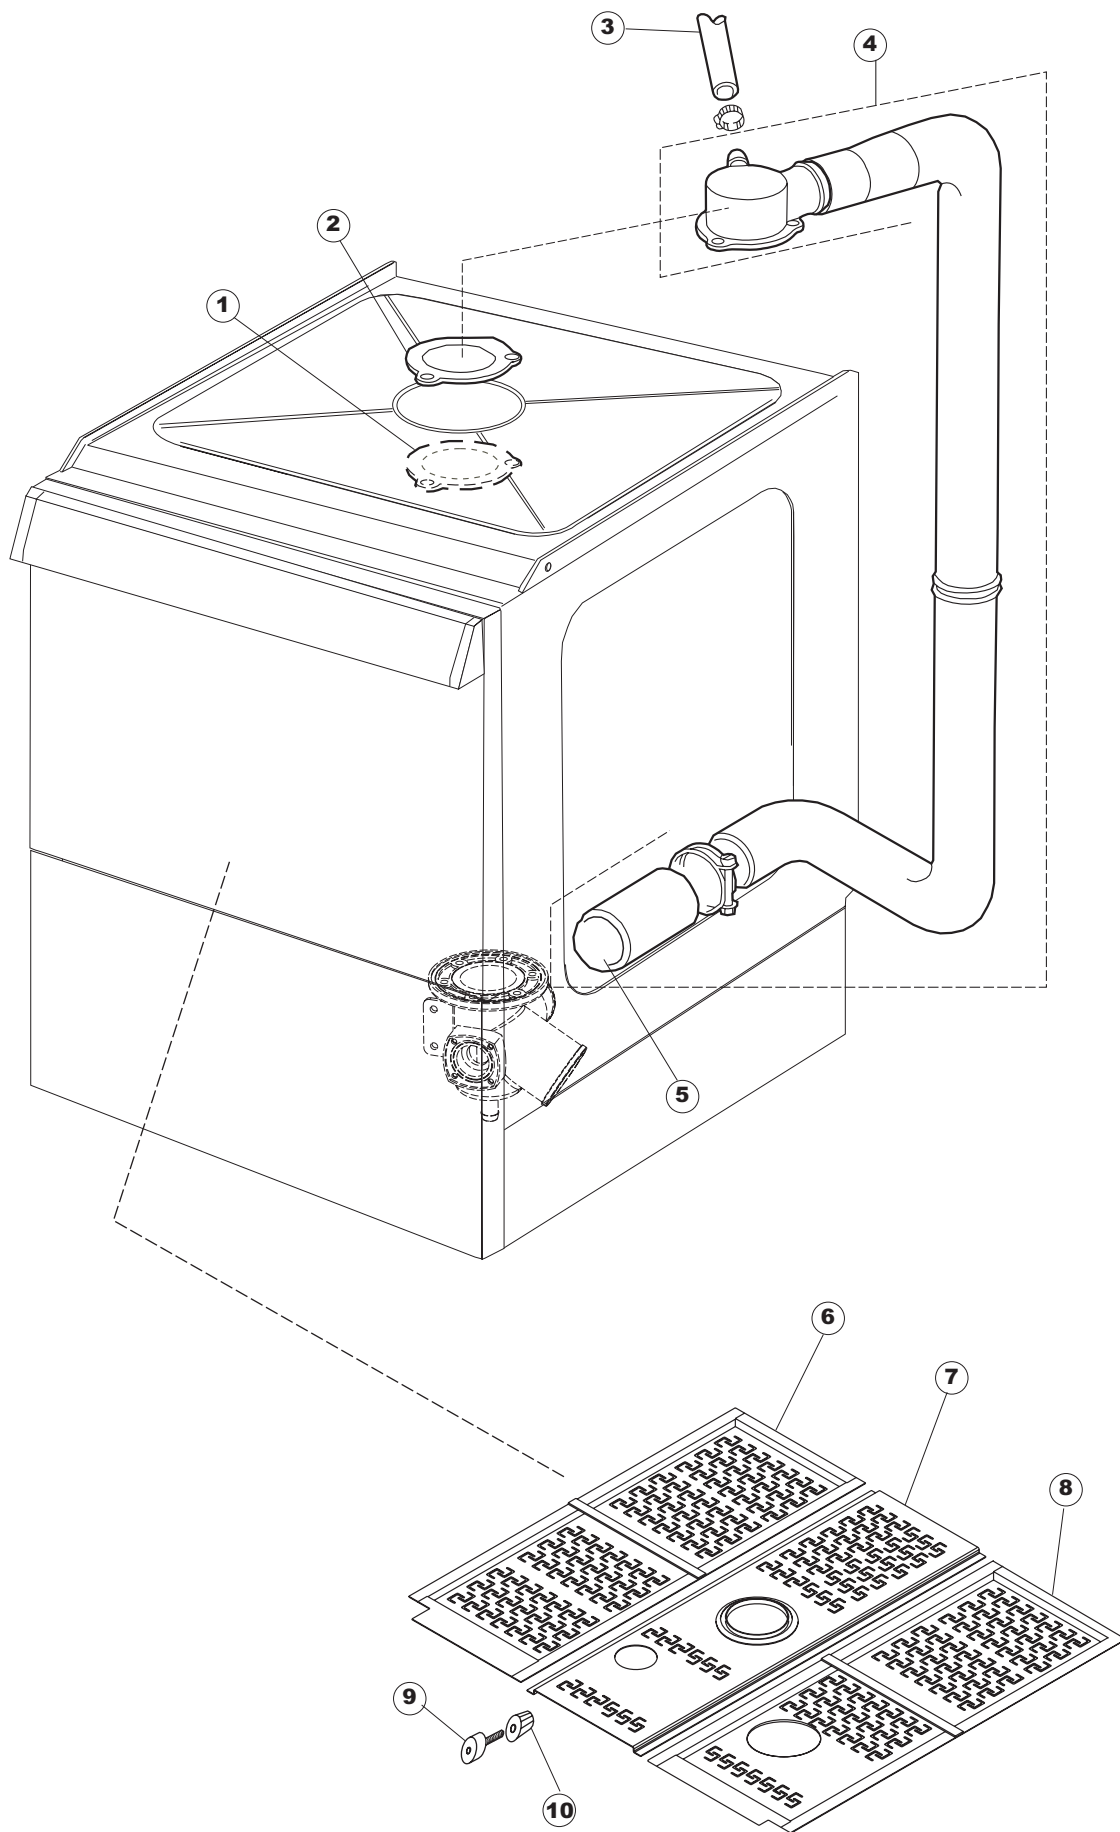

TAV.7

6

T. 175

Seite	Position	Code	Alter Code	Beschreibung		
1	1	004100	REB004100	DECKEL E.50		
1	2	480125		PFROPFEN, DECKEL-LINKS E50/E51/E55 BLAU		
1	3	480126		PFROPFEN, DECKEL-RECHTS.E50/E51/E55 BLAU		
1	4	025418		BEDIENUNGSTAFEL NIAGARA 51 S.T.CPL.		
1	5	480141		PFROPFEN, GRIFF LINKS E50/E51/E55 BLAU		
1	6	480142		PFROPFEN, GRIFF RECHTS E50/E51/E55 BLAU		
1	7	999108	REB999108	GRUPPO CALAMITA PORTA 453/463/500/503		
1	8	325030	REB325030	PFLOCK, SCHLOSS INOX		
1	9	417041	REB417041	SCHRAUBENMUTTER, TÜRANSCHLAG		
1	10	307003	REB307003	ANSCHLAG, SCHRAUBENMUTTER FÜR STAB		
1	11	304021	REB304021	STANGE, TÜRSCHIENE 50/500/453/463/503		
1	12	325036	REB325036	ZAPFEN, TÜRSCHARNIER 50		
1	13	311019	REB311019	SCHARNIER, TÜR 45/46/50..		
1	14	425007	REB425007	PLATTE, WIEGENARTIGE BEFESTIGUNG - NEUTR. NYLON		
1	15	022095	REB022095	PLATTE, HINTEN CPL 50/503		
1	16	480058	REB480058	GUMMISTÖPSEL D.17		
1	17	437081	REB437081	DICHTUNG, TÜR - 50/503		
1	18	033301	REB033301	WINKEL, FEST FÜR TÜRDICHTUNG 50/503		
1	19	994012	DWS30	GRUPPO SERRATURA EB/F 22/44		
1	20	015041	REB015041	FÜHRUNG, KORB(RECHTS/LINKS)503-50		
1	21	480057	REB480057	GUMMISTÖPSEL D.14		
1	22	459004	REB459004	ROHRDURCHGANG, GUMMI DI.34		
1	23	459006	REB459006	KABELDURCHGANG, Di9/De16 22		
1	24	030080	REB030080	SCHUTZ, UNTEN SOCKEL 50/503		
1	25	461019	REB461019	VERSTELLFUSS D30 M8		
1	26	029489		TUER KOMPLETE E.50		
1	27	012174	REB012174	FRONTTEIL, AUSS.50 ANONYM./CD		
2	1	214104		SCHUTZ KUNSTOFF		
2	2	211009		KABEL, FLAT 10 VIE X DRUCKT.SOFT TOUCH GET 5		
2	3	417119		SCHRAUBENMUTTER, M3 KUNST. WEISS		
2	4	419036		ABSTANDSSTÜCK, M3		
2	5	227084		TASTENFELD		
2	6	025439		MASKE POLYESTERE NIAGARA 51		
2	7	224003	REB224003	DRUCKSCHALTER - 55/35		
2	8	224010		DRUCKSCHALTER, SICHERH. ABLASSPUMPE 110/75		
2	9	035031	REB035031	Y-VERBINDUNGSST., DRUCKSCHALTER 760		
2	10	423011	REB423011	SCHELLE, FEDER		
2	11	143013	REB143013	SCHLAUCH PVC GRUEN 4X7		
2	12	220011	REB220011	* KLEMMENBRETT, 5-POLIG + ERDUNG FV.122		
2	13	459005	REB459005	KABELKLIPPS, STEAB Art.5024		
2	14	204034		KABEL, [CE] H07RNF 5x1.5x3,0mt		
2	15	211002	REB211002	KONTAKT, MAGNET.+KABEL 302N.Ocm25		
2	16	230086	REB230086	WIDERSTAND, TANK 2700W/220V-3200W/240V 22/44/50		
2	17	456015	REB456015	O-Ring 112 9.92X2.62		
2	18	463007	REB463007	FITTING, WIDERSTANDSSCHUTZ		
2	19	999160		GRUPPO BULBO SONDA VASCA		
2	20	231014		SONDE, TEMP. GET-5		
2	21	230111		WIDERS.B.4900W/230-400V		
2	22	456002	REB456002	O-Ring 48x6,2		
2	23	69870		HEIZUNGSSCHUETZ DES WARMWASSERBEREITERS		
2	24	231014		SONDE, TEMP. GET-5		
2	25	225031		MIKROPROZESSOR GET.5 T.D.		