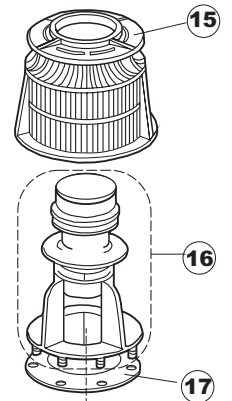

TAV.7

6

T. 175

Seite	Position	Code	Alter Code	Beschreibung		
1	1	004100	REB004100	DECKEL E.50		
1	2	480125		PFROPFEN, DECKEL-LINKS E50/E51/E55 BLAU		
1	3	480126		PFROPFEN, DECKEL-RECHTS.E50/E51/E55 BLAU		
1	4	025418		BEDIENUNGSTAFEL NIAGARA 51 S.T.CPL.		
1	5	480141		PFROPFEN, GRIFF LINKS E50/E51/E55 BLAU		
1	6	480142		PFROPFEN, GRIFF RECHTS E50/E51/E55 BLAU		
1	7	999108	REB999108	GRUPPO CALAMITA PORTA 453/463/500/503		
1	8	325030	REB325030	PFLOCK, SCHLOSS INOX		
1	9	417041	REB417041	SCHRAUBENMUTTER, TÜRANSCHLAG		
1	10	307003	REB307003	ANSCHLAG, SCHRAUBENMUTTER FÜR STAB		
1	11	304021	REB304021	STANGE, TÜRSCHIENE 50/500/453/463/503		
1	12	325036	REB325036	ZAPFEN, TÜRSCHARNIER 50		
1	13	311019	REB311019	SCHARNIER, TÜR 45/46/50..		
1	14	425007	REB425007	PLATTE, WIEGENARTIGE BEFESTIGUNG - NEUTR. NYLON		
1	15	022095	REB022095	PLATTE, HINTEN CPL 50/503		
1	16	480058	REB480058	GUMMISTÖPSEL D.17		
1	17	437081	REB437081	DICHTUNG, TÜR - 50/503		
1	18	033301	REB033301	WINKEL, FEST FÜR TÜRDICHTUNG 50/503		
1	19	994012	DWS30	GRUPPO SERRATURA EB/F 22/44		
1	20	015041	REB015041	FÜHRUNG, KORB(RECHTS/LINKS)503-50		
1	21	480057	REB480057	GUMMISTÖPSEL D.14		
1	22	459004	REB459004	ROHRDURCHGANG, GUMMI DI.34		
1	23	459006	REB459006	KABELDURCHGANG, Di9/De16 22		
1	24	030080	REB030080	SCHUTZ, UNTEN SOCKEL 50/503		
1	25	461019	REB461019	VERSTELLFUSS D30 M8		
1	26	029489		TUER KOMPLETE E.50		
1	27	012174	REB012174	FRONTTEIL, AUSS.50 ANONYM./CD		
2	1	214104		SCHUTZ KUNSTOFF		
2	2	211009		KABEL, FLAT 10 VIE X DRUCKT.SOFT TOUCH GET 5		
2	3	417119		SCHRAUBENMUTTER, M3 KUNST. WEISS		
2	4	419036		ABSTANDSSTÜCK, M3		
2	5	227084		TASTENFELD		
2	6	025439		MASKE POLYESTERE NIAGARA 51		
2	7	224003	REB224003	DRUCKSCHALTER - 55/35		
2	8	224010		DRUCKSCHALTER, SICHERH. ABLASSPUMPE 110/75		
2	9	035031	REB035031	Y-VERBINDUNGSST., DRUCKSCHALTER 760		
2	10	423011	REB423011	SCHELLE, FEDER		
2	11	143013	REB143013	SCHLAUCH PVC GRUEN 4X7		
2	12	220011	REB220011	* KLEMMENBRETT, 5-POLIG + ERDUNG FV.122		
2	13	459005	REB459005	KABELKLIPPS, STEAB Art.5024		
2	14	204034		KABEL, [CE] H07RNF 5x1.5x3,0mt		
2	15	211002	REB211002	KONTAKT, MAGNET.+KABEL 302N.Ocm25		
2	16	230086	REB230086	WIDERSTAND, TANK 2700W/220V-3200W/240V 22/44/50		
2	17	456015	REB456015	O-Ring 112 9.92X2.62		
2	18	463007	REB463007	FITTING, WIDERSTANDSSCHUTZ		
2	19	999160		GRUPPO BULBO SONDA VASCA		
2	20	231014		SONDE, TEMP. GET-5		
2	21	230111		WIDERS.B.4900W/230-400V		
2	22	456002	REB456002	O-Ring 48x6,2		
2	23	69870		HEIZUNGSSCHUETZ DES WARMWASSERBEREITERS		
2	24	231014		SONDE, TEMP. GET-5		
2	25	225031		MIKROPROZESSOR GET.5 T.D.		