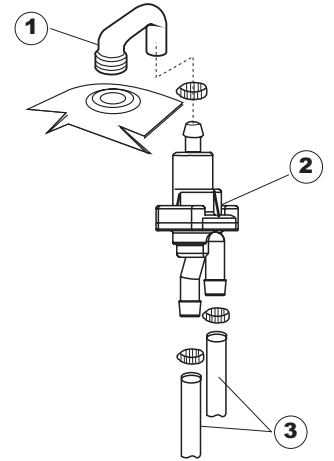

TAV.7

6

T. 175

Seite	Position	Code	Alter Code	Beschreibung		
1	1	004100	REB004100	DECKEL E.50		
1	2	480125		PFROPFEN, DECKEL-LINKS E50/E51/E55 BLAU		
1	3	480126		PFROPFEN, DECKEL-RECHTS.E50/E51/E55 BLAU		
1	4	025418		BEDIENUNGSTAFEL NIAGARA 51 S.T.CPL.		
1	5	480141		PFROPFEN, GRIFF LINKS E50/E51/E55 BLAU		
1	6	480142		PFROPFEN, GRIFF RECHTS E50/E51/E55 BLAU		
1	7	999108	REB999108	GRUPPO CALAMITA PORTA 453/463/500/503		
1	8	325030	REB325030	PFLOCK, SCHLOSS INOX		
1	9	417041	REB417041	SCHRAUBENMUTTER, TÜRANSCHLAG		
1	10	307003	REB307003	ANSCHLAG, SCHRAUBENMUTTER FÜR STAB		
1	11	304021	REB304021	STANGE, TÜRSCHIENE 50/500/453/463/503		
1	12	325036	REB325036	ZAPFEN, TÜRSCHARNIER 50		
1	13	311019	REB311019	SCHARNIER, TÜR 45/46/50..		
1	14	425007	REB425007	PLATTE, WIEGENARTIGE BEFESTIGUNG - NEUTR. NYLON		
1	15	022095	REB022095	PLATTE, HINTEN CPL 50/503		
1	16	480058	REB480058	GUMMISTÖPSEL D.17		
1	17	437081	REB437081	DICHTUNG, TÜR - 50/503		
1	18	033301	REB033301	WINKEL, FEST FÜR TÜRDICHTUNG 50/503		
1	19	994012	DWS30	GRUPPO SERRATURA EB/F 22/44		
1	20	015041	REB015041	FÜHRUNG, KORB(RECHTS/LINKS)503-50		
1	21	480057	REB480057	GUMMISTÖPSEL D.14		
1	22	459004	REB459004	ROHRDURCHGANG, GUMMI DI.34		
1	23	459006	REB459006	KABELDURCHGANG, Di9/De16 22		
1	24	030080	REB030080	SCHUTZ, UNTEN SOCKEL 50/503		
1	25	461019	REB461019	VERSTELLFUSS D30 M8		
1	26	029489		TUER KOMPLETE E.50		
1	27	012174	REB012174	FRONTTEIL, AUSS.50 ANONYM./CD		
2	1	214104		SCHUTZ KUNSTOFF		
2	2	211009		KABEL, FLAT 10 VIE X DRUCKT.SOFT TOUCH GET 5		
2	3	417119		SCHRAUBENMUTTER, M3 KUNST. WEISS		
2	4	419036		ABSTANDSSTÜCK, M3		
2	5	227084		TASTENFELD		
2	6	025439		MASKE POLYESTERE NIAGARA 51		
2	7	224003	REB224003	DRUCKSCHALTER - 55/35		
2	8	224010		DRUCKSCHALTER, SICHERH. ABLASSPUMPE 110/75		
2	9	035031	REB035031	Y-VERBINDUNGSST., DRUCKSCHALTER 760		
2	10	423011	REB423011	SCHELLE, FEDER		
2	11	143013	REB143013	SCHLAUCH PVC GRUEN 4X7		
2	12	220011	REB220011	* KLEMMENBRETT, 5-POLIG + ERDUNG FV.122		
2	13	459005	REB459005	KABELKLIPPS, STEAB Art.5024		
2	14	204034		KABEL, [CE] H07RNF 5x1.5x3,0mt		
2	15	211002	REB211002	KONTAKT, MAGNET.+KABEL 302N.Ocm25		
2	16	230086	REB230086	WIDERSTAND, TANK 2700W/220V-3200W/240V 22/44/50		
2	17	456015	REB456015	O-Ring 112 9.92X2.62		
2	18	463007	REB463007	FITTING, WIDERSTANDSSCHUTZ		
2	19	999160		GRUPPO BULBO SONDA VASCA		
2	20	231014		SONDE, TEMP. GET-5		
2	21	230111		WIDERS.B.4900W/230-400V		
2	22	456002	REB456002	O-Ring 48x6,2		
2	23	69870		HEIZUNGSSCHUETZ DES WARMWASSERBEREITERS		
2	24	231014		SONDE, TEMP. GET-5		
2	25	225031		MIKROPROZESSOR GET.5 T.D.		