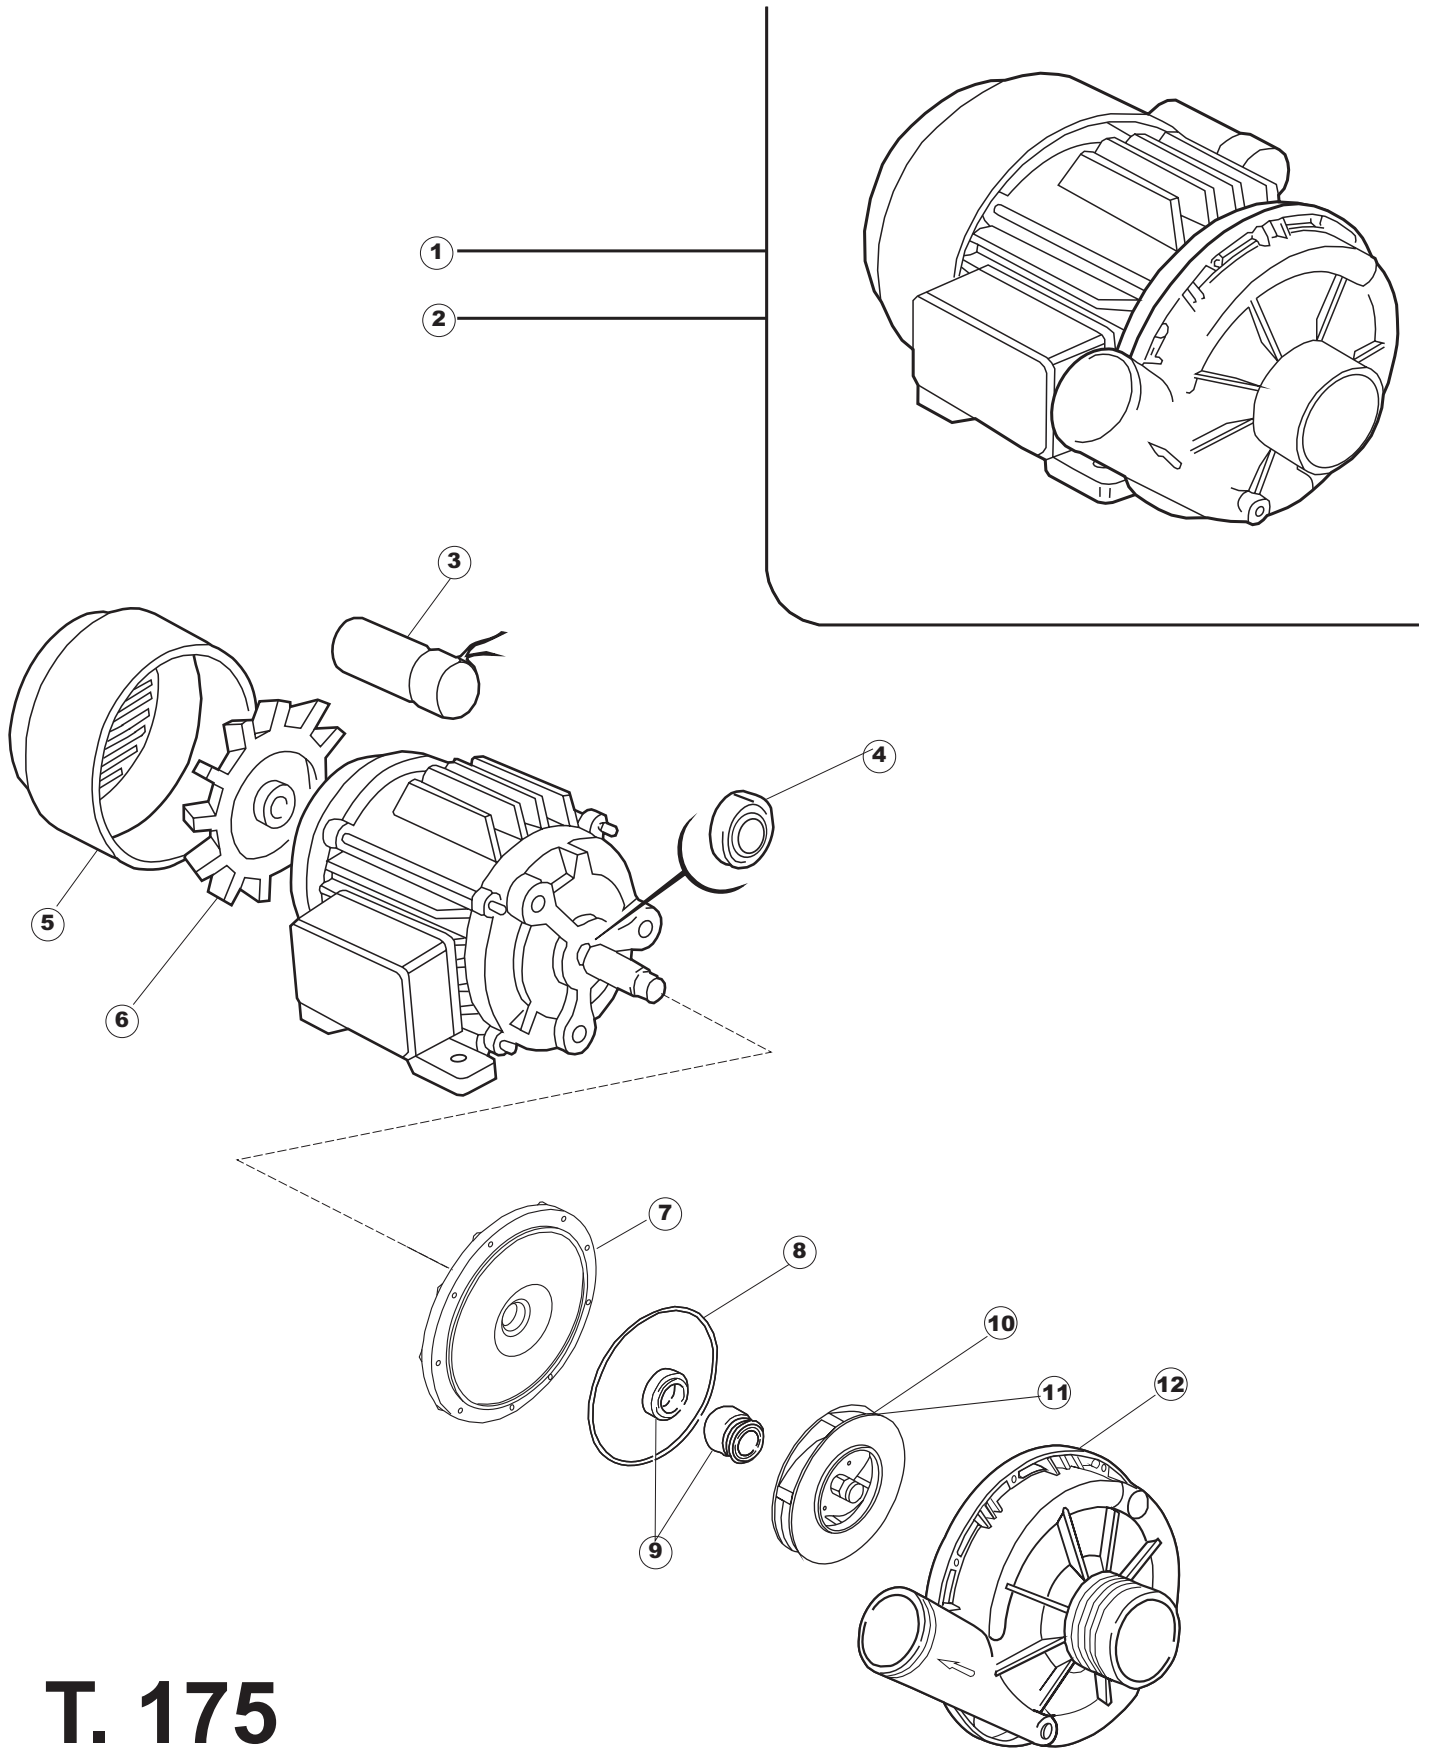

TAV.7

6

T. 175

Seite	Position	Code	Alter Code	Beschreibung		
1	1	004100	REB004100	DECKEL E.50		
1	2	480125		PFROPFEN, DECKEL-LINKS E50/E51/E55 BLAU		
1	3	480126		PFROPFEN, DECKEL-RECHTS.E50/E51/E55 BLAU		
1	4	025418		BEDIENUNGSTAFEL NIAGARA 51 S.T.CPL.		
1	5	480141		PFROPFEN, GRIFF LINKS E50/E51/E55 BLAU		
1	6	480142		PFROPFEN, GRIFF RECHTS E50/E51/E55 BLAU		
1	7	999108	REB999108	GRUPPO CALAMITA PORTA 453/463/500/503		
1	8	325030	REB325030	PFLOCK, SCHLOSS INOX		
1	9	417041	REB417041	SCHRAUBENMUTTER, TÜRANSCHLAG		
1	10	307003	REB307003	ANSCHLAG, SCHRAUBENMUTTER FÜR STAB		
1	11	304021	REB304021	STANGE, TÜRSCHIENE 50/500/453/463/503		
1	12	325036	REB325036	ZAPFEN, TÜRSCHARNIER 50		
1	13	311019	REB311019	SCHARNIER, TÜR 45/46/50..		
1	14	425007	REB425007	PLATTE, WIEGENARTIGE BEFESTIGUNG - NEUTR. NYLON		
1	15	022095	REB022095	PLATTE, HINTEN CPL 50/503		
1	16	480058	REB480058	GUMMISTÖPSEL D.17		
1	17	437081	REB437081	DICHTUNG, TÜR - 50/503		
1	18	033301	REB033301	WINKEL, FEST FÜR TÜRDICHTUNG 50/503		
1	19	994012	DWS30	GRUPPO SERRATURA EB/F 22/44		
1	20	015041	REB015041	FÜHRUNG, KORB(RECHTS/LINKS)503-50		
1	21	480057	REB480057	GUMMISTÖPSEL D.14		
1	22	459004	REB459004	ROHRDURCHGANG, GUMMI DI.34		
1	23	459006	REB459006	KABELDURCHGANG, Di9/De16 22		
1	24	030080	REB030080	SCHUTZ, UNTEN SOCKEL 50/503		
1	25	461019	REB461019	VERSTELLFUSS D30 M8		
1	26	029489		TUER KOMPLETE E.50		
1	27	012174	REB012174	FRONTTEIL, AUSS.50 ANONYM./CD		
2	1	214104		SCHUTZ KUNSTOFF		
2	2	211009		KABEL, FLAT 10 VIE X DRUCKT.SOFT TOUCH GET 5		
2	3	417119		SCHRAUBENMUTTER, M3 KUNST. WEISS		
2	4	419036		ABSTANDSSTÜCK, M3		
2	5	227084		TASTENFELD		
2	6	025439		MASKE POLYESTERE NIAGARA 51		
2	7	224003	REB224003	DRUCKSCHALTER - 55/35		
2	8	224010		DRUCKSCHALTER, SICHERH. ABLASSPUMPE 110/75		
2	9	035031	REB035031	Y-VERBINDUNGSST., DRUCKSCHALTER 760		
2	10	423011	REB423011	SCHELLE, FEDER		
2	11	143013	REB143013	SCHLAUCH PVC GRUEN 4X7		
2	12	220011	REB220011	* KLEMMENBRETT, 5-POLIG + ERDUNG FV.122		
2	13	459005	REB459005	KABELKLIPPS, STEAB Art.5024		
2	14	204034		KABEL, [CE] H07RNF 5x1.5x3,0mt		
2	15	211002	REB211002	KONTAKT, MAGNET.+KABEL 302N.Ocm25		
2	16	230086	REB230086	WIDERSTAND, TANK 2700W/220V-3200W/240V 22/44/50		
2	17	456015	REB456015	O-Ring 112 9.92X2.62		
2	18	463007	REB463007	FITTING, WIDERSTANDSSCHUTZ		
2	19	999160		GRUPPO BULBO SONDA VASCA		
2	20	231014		SONDE, TEMP. GET-5		
2	21	230111		WIDERS.B.4900W/230-400V		
2	22	456002	REB456002	O-Ring 48x6,2		
2	23	69870		HEIZUNGSSCHUETZ DES WARMWASSERBEREITERS		
2	24	231014		SONDE, TEMP. GET-5		
2	25	225031		MIKROPROZESSOR GET.5 T.D.		