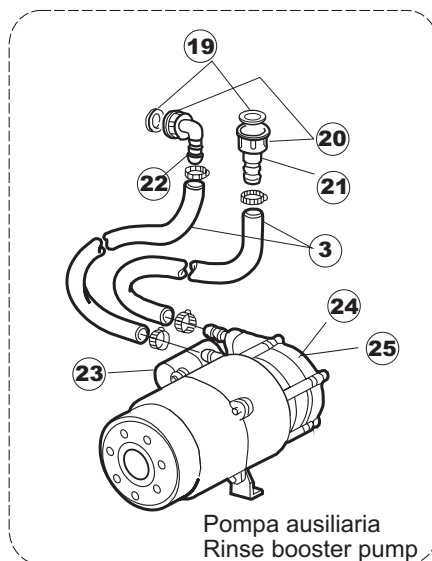

TAV.7

6

T. 175

Seite	Position	Code	Alter Code	Beschreibung		
1	1	004100	REB004100	DECKEL E.50		
1	2	480125		PFROPFEN, DECKEL-LINKS E50/E51/E55 BLAU		
1	3	480126		PFROPFEN, DECKEL-RECHTS.E50/E51/E55 BLAU		
1	4	025418		BEDIENUNGSTAFEL NIAGARA 51 S.T.CPL.		
1	5	480141		PFROPFEN, GRIFF LINKS E50/E51/E55 BLAU		
1	6	480142		PFROPFEN, GRIFF RECHTS E50/E51/E55 BLAU		
1	7	999108	REB999108	GRUPPO CALAMITA PORTA 453/463/500/503		
1	8	325030	REB325030	PFLOCK, SCHLOSS INOX		
1	9	417041	REB417041	SCHRAUBENMUTTER, TÜRANSCHLAG		
1	10	307003	REB307003	ANSCHLAG, SCHRAUBENMUTTER FÜR STAB		
1	11	304021	REB304021	STANGE, TÜRSCHIENE 50/500/453/463/503		
1	12	325036	REB325036	ZAPFEN, TÜRSCHARNIER 50		
1	13	311019	REB311019	SCHARNIER, TÜR 45/46/50..		
1	14	425007	REB425007	PLATTE, WIEGENARTIGE BEFESTIGUNG - NEUTR. NYLON		
1	15	022095	REB022095	PLATTE, HINTEN CPL 50/503		
1	16	480058	REB480058	GUMMISTÖPSEL D.17		
1	17	437081	REB437081	DICHTUNG, TÜR - 50/503		
1	18	033301	REB033301	WINKEL, FEST FÜR TÜRDICHTUNG 50/503		
1	19	994012	DWS30	GRUPPO SERRATURA EB/F 22/44		
1	20	015041	REB015041	FÜHRUNG, KORB(RECHTS/LINKS)503-50		
1	21	480057	REB480057	GUMMISTÖPSEL D.14		
1	22	459004	REB459004	ROHRDURCHGANG, GUMMI DI.34		
1	23	459006	REB459006	KABELDURCHGANG, Di9/De16 22		
1	24	030080	REB030080	SCHUTZ, UNTEN SOCKEL 50/503		
1	25	461019	REB461019	VERSTELLFUSS D30 M8		
1	26	029489		TUER KOMPLETE E.50		
1	27	012174	REB012174	FRONTTEIL, AUSS.50 ANONYM./CD		
2	1	214104		SCHUTZ KUNSTOFF		
2	2	211009		KABEL, FLAT 10 VIE X DRUCKT.SOFT TOUCH GET 5		
2	3	417119		SCHRAUBENMUTTER, M3 KUNST. WEISS		
2	4	419036		ABSTANDSSTÜCK, M3		
2	5	227084		TASTENFELD		
2	6	025439		MASKE POLYESTERE NIAGARA 51		
2	7	224003	REB224003	DRUCKSCHALTER - 55/35		
2	8	224010		DRUCKSCHALTER, SICHERH. ABLASSPUMPE 110/75		
2	9	035031	REB035031	Y-VERBINDUNGSST., DRUCKSCHALTER 760		
2	10	423011	REB423011	SCHELLE, FEDER		
2	11	143013	REB143013	SCHLAUCH PVC GRUEN 4X7		
2	12	220011	REB220011	* KLEMMENBRETT, 5-POLIG + ERDUNG FV.122		
2	13	459005	REB459005	KABELKLIPPS, STEAB Art.5024		
2	14	204034		KABEL, [CE] H07RNF 5x1.5x3,0mt		
2	15	211002	REB211002	KONTAKT, MAGNET.+KABEL 302N.Ocm25		
2	16	230086	REB230086	WIDERSTAND, TANK 2700W/220V-3200W/240V 22/44/50		
2	17	456015	REB456015	O-Ring 112 9.92X2.62		
2	18	463007	REB463007	FITTING, WIDERSTANDSSCHUTZ		
2	19	999160		GRUPPO BULBO SONDA VASCA		
2	20	231014		SONDE, TEMP. GET-5		
2	21	230111		WIDERS.B.4900W/230-400V		
2	22	456002	REB456002	O-Ring 48x6,2		
2	23	69870		HEIZUNGSSCHUETZ DES WARMWASSERBEREITERS		
2	24	231014		SONDE, TEMP. GET-5		
2	25	225031		MIKROPROZESSOR GET.5 T.D.		