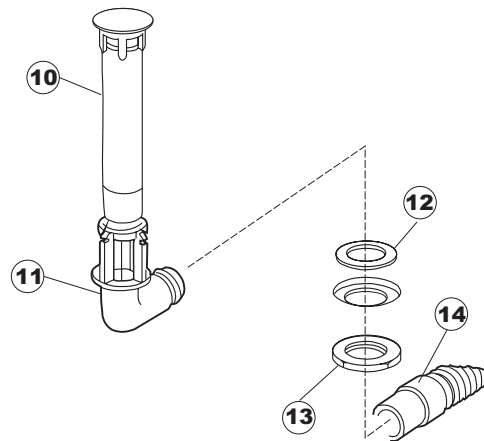

TAV.7

6

T. 175

Seite	Position	Code	Alter Code	Beschreibung		
1	1	004100	REB004100	DECKEL E.50		
1	2	480125		PFROPFEN, DECKEL-LINKS E50/E51/E55 BLAU		
1	3	480126		PFROPFEN, DECKEL-RECHTS.E50/E51/E55 BLAU		
1	4	025418		BEDIENUNGSTAFEL NIAGARA 51 S.T.CPL.		
1	5	480141		PFROPFEN, GRIFF LINKS E50/E51/E55 BLAU		
1	6	480142		PFROPFEN, GRIFF RECHTS E50/E51/E55 BLAU		
1	7	999108	REB999108	GRUPPO CALAMITA PORTA 453/463/500/503		
1	8	325030	REB325030	PFLOCK, SCHLOSS INOX		
1	9	417041	REB417041	SCHRAUBENMUTTER, TÜRANSCHLAG		
1	10	307003	REB307003	ANSCHLAG, SCHRAUBENMUTTER FÜR STAB		
1	11	304021	REB304021	STANGE, TÜRSCHIENE 50/500/453/463/503		
1	12	325036	REB325036	ZAPFEN, TÜRSCHARNIER 50		
1	13	311019	REB311019	SCHARNIER, TÜR 45/46/50..		
1	14	425007	REB425007	PLATTE, WIEGENARTIGE BEFESTIGUNG - NEUTR. NYLON		
1	15	022095	REB022095	PLATTE, HINTEN CPL 50/503		
1	16	480058	REB480058	GUMMISTÖPSEL D.17		
1	17	437081	REB437081	DICHTUNG, TÜR - 50/503		
1	18	033301	REB033301	WINKEL, FEST FÜR TÜRDICHTUNG 50/503		
1	19	994012	DWS30	GRUPPO SERRATURA EB/F 22/44		
1	20	015041	REB015041	FÜHRUNG, KORB(RECHTS/LINKS)503-50		
1	21	480057	REB480057	GUMMISTÖPSEL D.14		
1	22	459004	REB459004	ROHRDURCHGANG, GUMMI DI.34		
1	23	459006	REB459006	KABELDURCHGANG, Di9/De16 22		
1	24	030080	REB030080	SCHUTZ, UNTEN SOCKEL 50/503		
1	25	461019	REB461019	VERSTELLFUSS D30 M8		
1	26	029489		TUER KOMPLETE E.50		
1	27	012174	REB012174	FRONTTEIL, AUSS.50 ANONYM./CD		
2	1	214104		SCHUTZ KUNSTOFF		
2	2	211009		KABEL, FLAT 10 VIE X DRUCKT.SOFT TOUCH GET 5		
2	3	417119		SCHRAUBENMUTTER, M3 KUNST. WEISS		
2	4	419036		ABSTANDSSTÜCK, M3		
2	5	227084		TASTENFELD		
2	6	025439		MASKE POLYESTERE NIAGARA 51		
2	7	224003	REB224003	DRUCKSCHALTER - 55/35		
2	8	224010		DRUCKSCHALTER, SICHERH. ABLASSPUMPE 110/75		
2	9	035031	REB035031	Y-VERBINDUNGSST., DRUCKSCHALTER 760		
2	10	423011	REB423011	SCHELLE, FEDER		
2	11	143013	REB143013	SCHLAUCH PVC GRUEN 4X7		
2	12	220011	REB220011	* KLEMMENBRETT, 5-POLIG + ERDUNG FV.122		
2	13	459005	REB459005	KABELKLIPPS, STEAB Art.5024		
2	14	204034		KABEL, [CE] H07RNF 5x1.5x3,0mt		
2	15	211002	REB211002	KONTAKT, MAGNET.+KABEL 302N.Ocm25		
2	16	230086	REB230086	WIDERSTAND, TANK 2700W/220V-3200W/240V 22/44/50		
2	17	456015	REB456015	O-Ring 112 9.92X2.62		
2	18	463007	REB463007	FITTING, WIDERSTANDSSCHUTZ		
2	19	999160		GRUPPO BULBO SONDA VASCA		
2	20	231014		SONDE, TEMP. GET-5		
2	21	230111		WIDERS.B.4900W/230-400V		
2	22	456002	REB456002	O-Ring 48x6,2		
2	23	69870		HEIZUNGSSCHUETZ DES WARMWASSERBEREITERS		
2	24	231014		SONDE, TEMP. GET-5		
2	25	225031		MIKROPROZESSOR GET.5 T.D.		