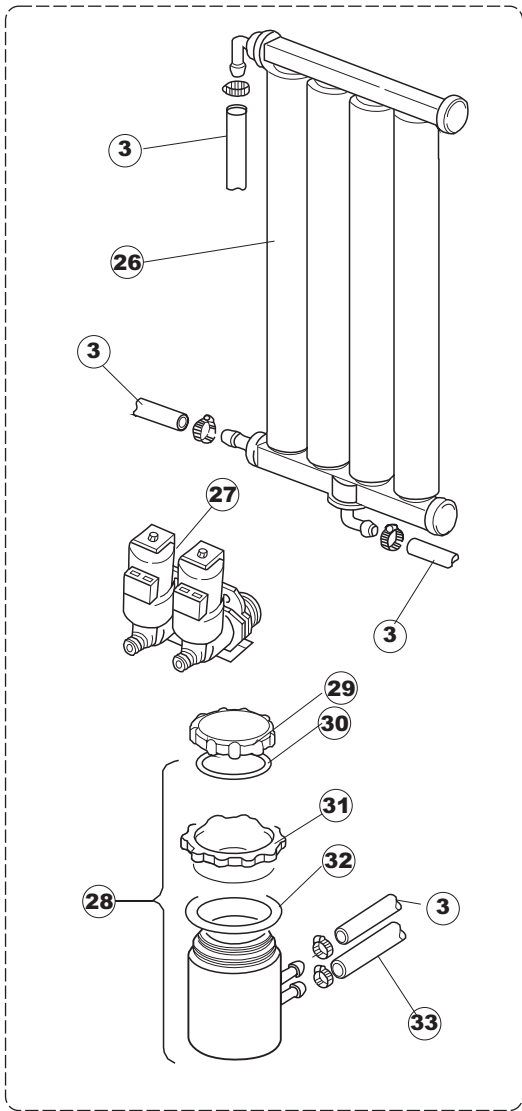

TAV.7

6

T. 175

Seite	Position	Code	Alter Code	Beschreibung		
1	1	004100	REB004100	DECKEL E.50		
1	2	480125		PFROPFEN, DECKEL-LINKS E50/E51/E55 BLAU		
1	3	480126		PFROPFEN, DECKEL-RECHTS.E50/E51/E55 BLAU		
1	4	025418		BEDIENUNGSTAFEL NIAGARA 51 S.T.CPL.		
1	5	480141		PFROPFEN, GRIFF LINKS E50/E51/E55 BLAU		
1	6	480142		PFROPFEN, GRIFF RECHTS E50/E51/E55 BLAU		
1	7	999108	REB999108	GRUPPO CALAMITA PORTA 453/463/500/503		
1	8	325030	REB325030	PFLOCK, SCHLOSS INOX		
1	9	417041	REB417041	SCHRAUBENMUTTER, TÜRANSCHLAG		
1	10	307003	REB307003	ANSCHLAG, SCHRAUBENMUTTER FÜR STAB		
1	11	304021	REB304021	STANGE, TÜRSCHIENE 50/500/453/463/503		
1	12	325036	REB325036	ZAPFEN, TÜRSCHARNIER 50		
1	13	311019	REB311019	SCHARNIER, TÜR 45/46/50..		
1	14	425007	REB425007	PLATTE, WIEGENARTIGE BEFESTIGUNG - NEUTR. NYLON		
1	15	022095	REB022095	PLATTE, HINTEN CPL 50/503		
1	16	480058	REB480058	GUMMISTÖPSEL D.17		
1	17	437081	REB437081	DICHTUNG, TÜR - 50/503		
1	18	033301	REB033301	WINKEL, FEST FÜR TÜRDICHTUNG 50/503		
1	19	994012	DWS30	GRUPPO SERRATURA EB/F 22/44		
1	20	015041	REB015041	FÜHRUNG, KORB(RECHTS/LINKS)503-50		
1	21	480057	REB480057	GUMMISTÖPSEL D.14		
1	22	459004	REB459004	ROHRDURCHGANG, GUMMI DI.34		
1	23	459006	REB459006	KABELDURCHGANG, Di9/De16 22		
1	24	030080	REB030080	SCHUTZ, UNTEN SOCKEL 50/503		
1	25	461019	REB461019	VERSTELLFUSS D30 M8		
1	26	029489		TUER KOMPLETE E.50		
1	27	012174	REB012174	FRONTTEIL, AUSS.50 ANONYM./CD		
2	1	214104		SCHUTZ KUNSTOFF		
2	2	211009		KABEL, FLAT 10 VIE X DRUCKT.SOFT TOUCH GET 5		
2	3	417119		SCHRAUBENMUTTER, M3 KUNST. WEISS		
2	4	419036		ABSTANDSSTÜCK, M3		
2	5	227084		TASTENFELD		
2	6	025439		MASKE POLYESTERE NIAGARA 51		
2	7	224003	REB224003	DRUCKSCHALTER - 55/35		
2	8	224010		DRUCKSCHALTER, SICHERH. ABLASSPUMPE 110/75		
2	9	035031	REB035031	Y-VERBINDUNGSST., DRUCKSCHALTER 760		
2	10	423011	REB423011	SCHELLE, FEDER		
2	11	143013	REB143013	SCHLAUCH PVC GRUEN 4X7		
2	12	220011	REB220011	* KLEMMENBRETT, 5-POLIG + ERDUNG FV.122		
2	13	459005	REB459005	KABELKLIPPS, STEAB Art.5024		
2	14	204034		KABEL, [CE] H07RNF 5x1.5x3,0mt		
2	15	211002	REB211002	KONTAKT, MAGNET.+KABEL 302N.Ocm25		
2	16	230086	REB230086	WIDERSTAND, TANK 2700W/220V-3200W/240V 22/44/50		
2	17	456015	REB456015	O-Ring 112 9.92X2.62		
2	18	463007	REB463007	FITTING, WIDERSTANDSSCHUTZ		
2	19	999160		GRUPPO BULBO SONDA VASCA		
2	20	231014		SONDE, TEMP. GET-5		
2	21	230111		WIDERS.B.4900W/230-400V		
2	22	456002	REB456002	O-Ring 48x6,2		
2	23	69870		HEIZUNGSSCHUETZ DES WARMWASSERBEREITERS		
2	24	231014		SONDE, TEMP. GET-5		
2	25	225031		MIKROPROZESSOR GET.5 T.D.		