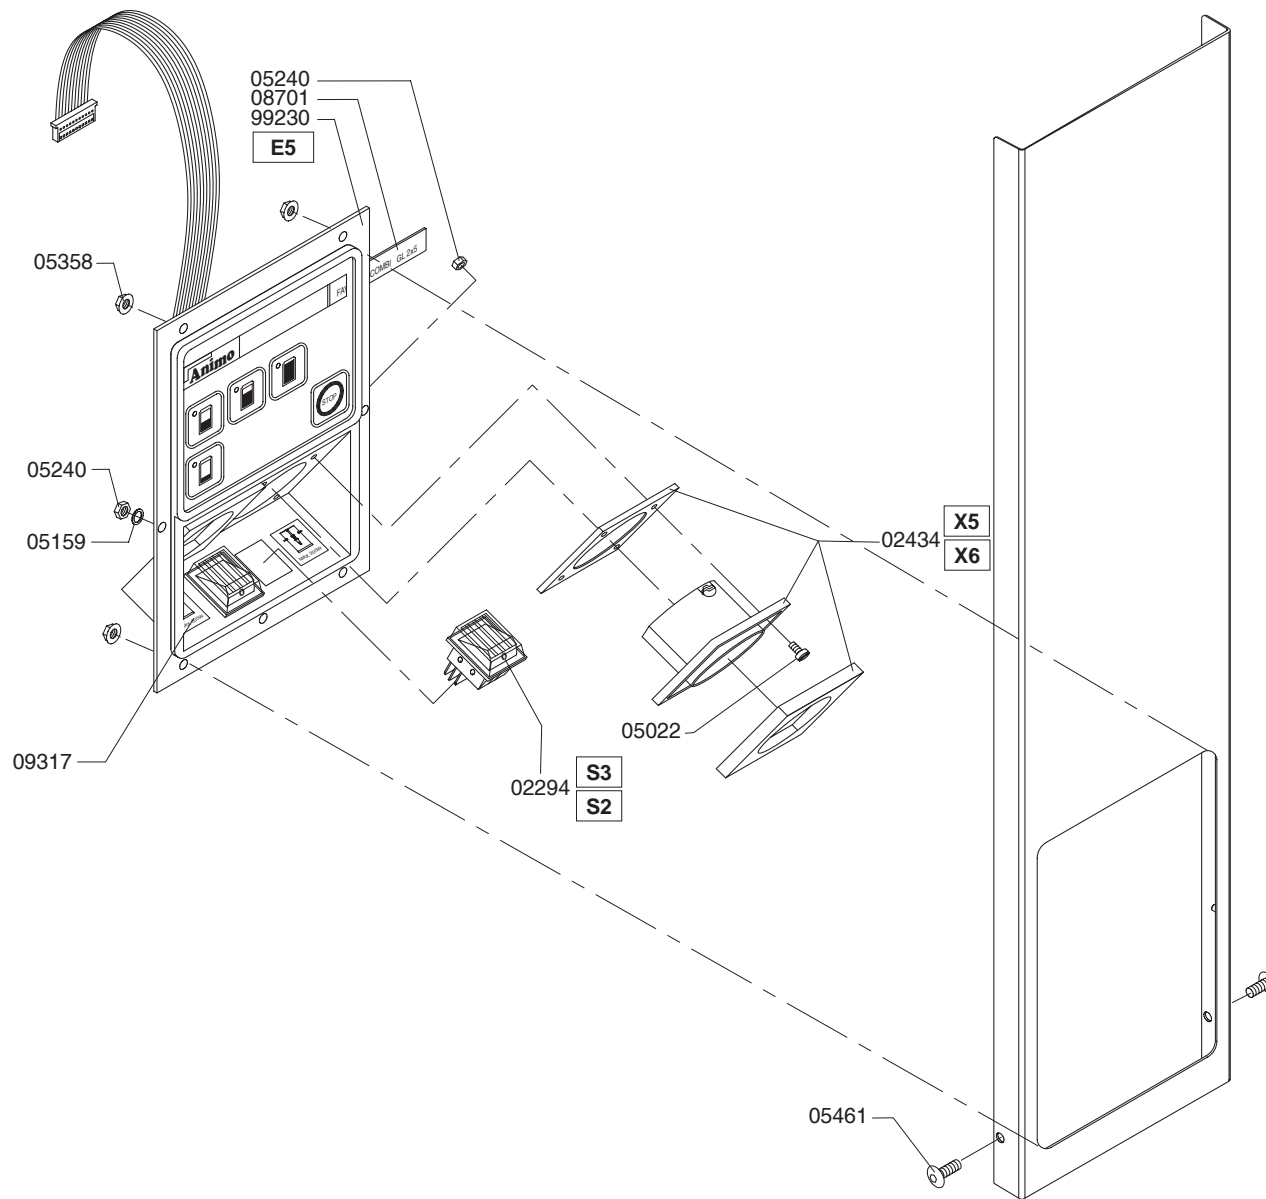

Type : FC GL 1x5 - 230V
 Artikel : 10172

From mach.nr. : 2L13970
 Date : 07/02

Page : 4-5
 Rev. : 1 02-07-02

Drawer : A.V.
 Date : 28-05-01

Rated voltage : 1N~ 230V 50Hz 3400W

Spare Parts Info

***** **Animo** *****
Assen - Holland