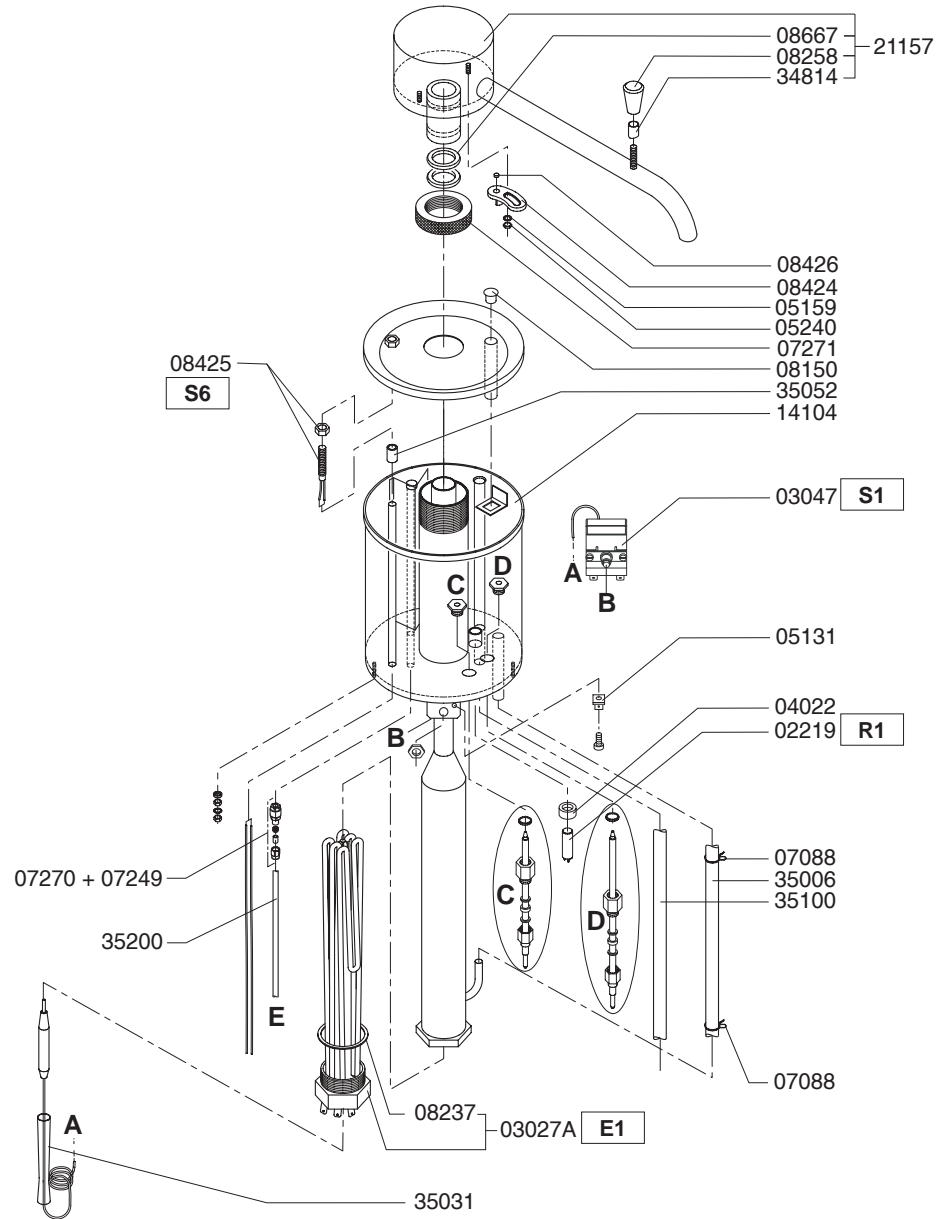

Type : FC GL 1x5 - 230V
 Artikel : 10172

From mach.nr. : 2L13970
 Date : 07/02

Page : 3-5
 Rev. : 1 02-07-02

Drawer : A.V.
 Date : 28-05-01

Rated voltage : 1N~ 230V 50Hz 3400W

Spare Parts Info

***** **Animo** *****
Assen - Holland

Type : FC GL 1x5 - 230V
 Artikel : 10172

From mach.nr. : 2L13970
 Date : 07/02

Page : 4-5
 Rev. : 1 02-07-02

Drawer : A.V.
 Date : 28-05-01

Rated voltage : 1N~ 230V 50Hz 3400W

Spare Parts Info

***** **Animo** *****
Assen - Holland

Type : FC GL 1x5 - 230V

Artikel : 10172

From mach.nr. : 2L13970

Date : 07/02

Page : 5-5

Rev. : 1 02-07-02

Drawer : A.V.

Date : 28-05-01

Rated voltage : 1N~ 230V 50Hz 3400W

Spare Parts Info

***** **Animo** *****
Assen - Holland

Type : DE 5 L - INSTALL
 Artikel : 50000-50

From mach.nr. : 3G22653
 Date : 09/97

Page : 1
 Rev. : 3 09-09-97

Drawer : A.V.
 Date : 02-11-99