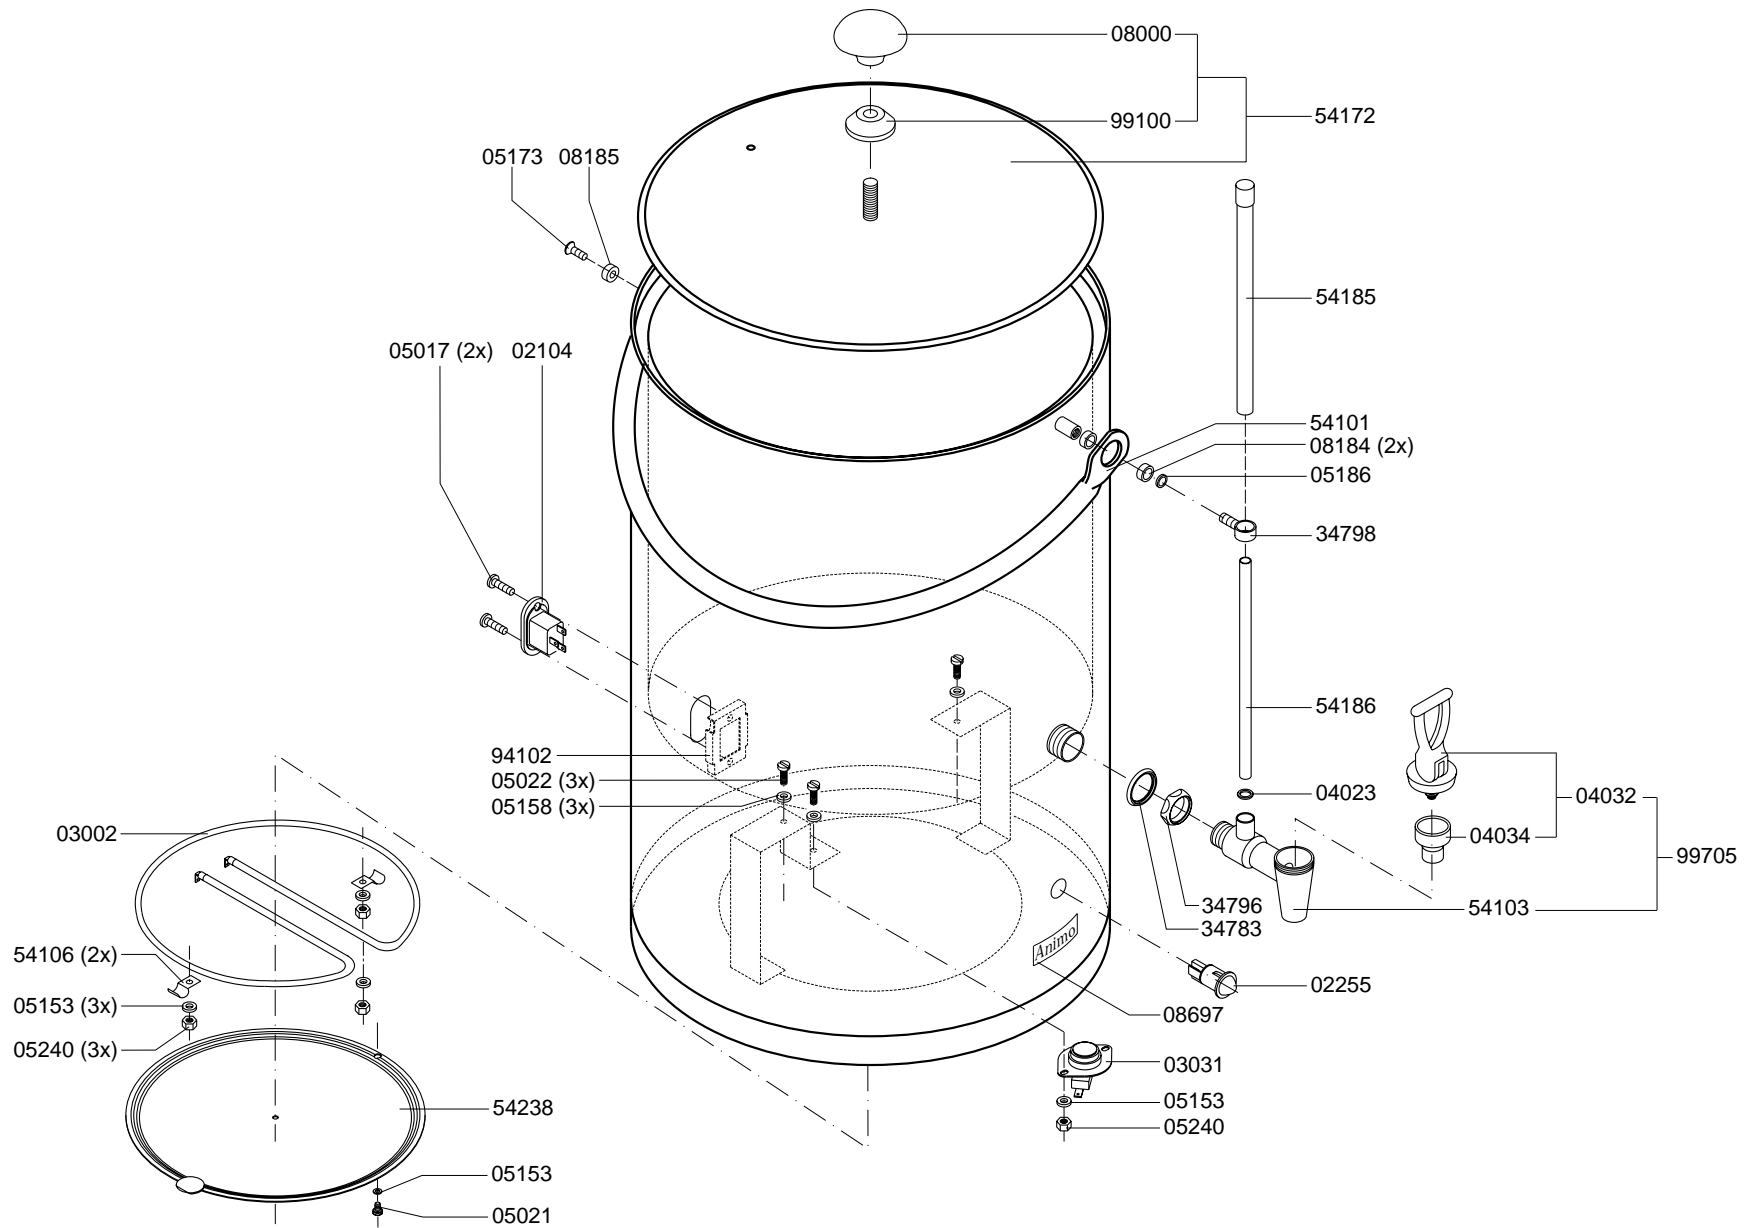

Type : FC GL 1x5 - 230V

Artikel : 10172

From mach.nr. : 2L13970

Date : 07/02

Page : 5-5

Rev. : 1 02-07-02

Drawer : A.V.

Date : 28-05-01

Rated voltage : 1N~ 230V 50Hz 3400W

Spare Parts Info

***** **Animo** *****
Assen - Holland

Type : DE 5 L - INSTALL
 Artikel : 50000-50

From mach.nr. : 3G22653
 Date : 09/97

Page : 1
 Rev. : 3 09-09-97

Drawer : A.V.
 Date : 02-11-99