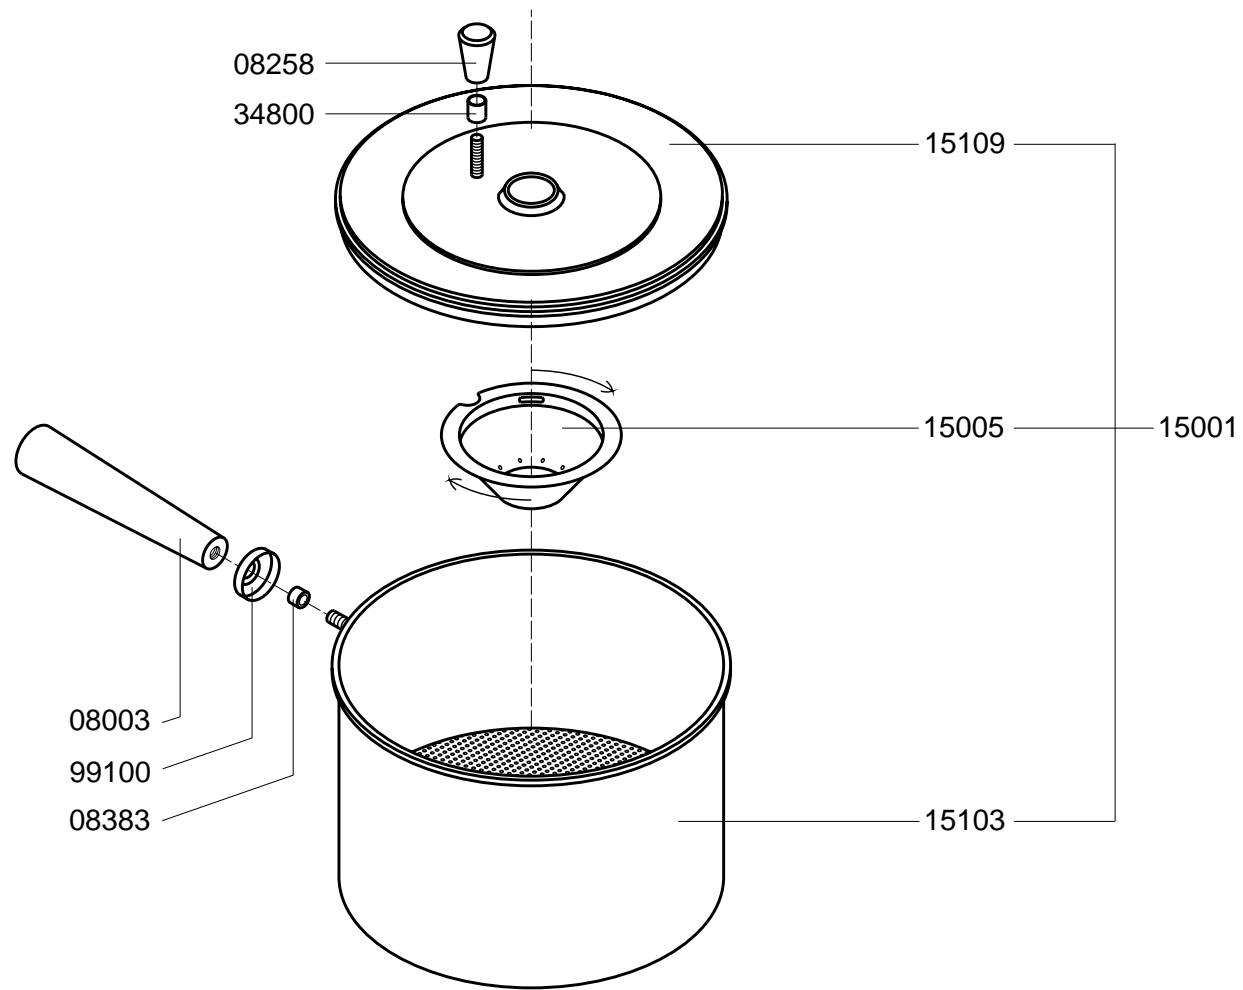

Rated voltage : 1N~ 230V 50Hz 3400W

Spare Parts Info

***** **Animo** *****
Assen - Holland

Type : DE 5 L - INSTALL
 Artikel : 50000-50

From mach.nr. : 3G22653
 Date : 09/97

Page : 1
 Rev. : 3 09-09-97

Drawer : A.V.
 Date : 02-11-99

Rated voltage : 1N~ 220-240V 50-60Hz 165W

Spare Part Info

***** Animo *****
Assen - Holland

Type : Opzetfilter DE 5 CPL
 Artikel : 15001

From mach.nr. : 2F12081
 Date : 05/96

Page : 1
 Rev. :

Drawer : A.V.
 Date : 02-07-99