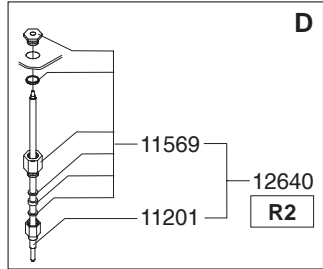

Type : FC GL 1x5 - 230V
 Artikel : 10172

From mach.nr. : 2L13970
 Date : 07/02

Page : 3-5
 Rev. : 1 02-07-02

Drawer : A.V.
 Date : 28-05-01

Rated voltage : 1N~ 230V 50Hz 3400W

Spare Parts Info

***** **Animo** *****
Assen - Holland

Type : FC GL 1x5 - 230V
 Artikel : 10172

From mach.nr. : 2L13970
 Date : 07/02

Page : 4-5
 Rev. : 1 02-07-02

Drawer : A.V.
 Date : 28-05-01

Rated voltage : 1N~ 230V 50Hz 3400W

Spare Parts Info

***** **Animo** *****
Assen - Holland