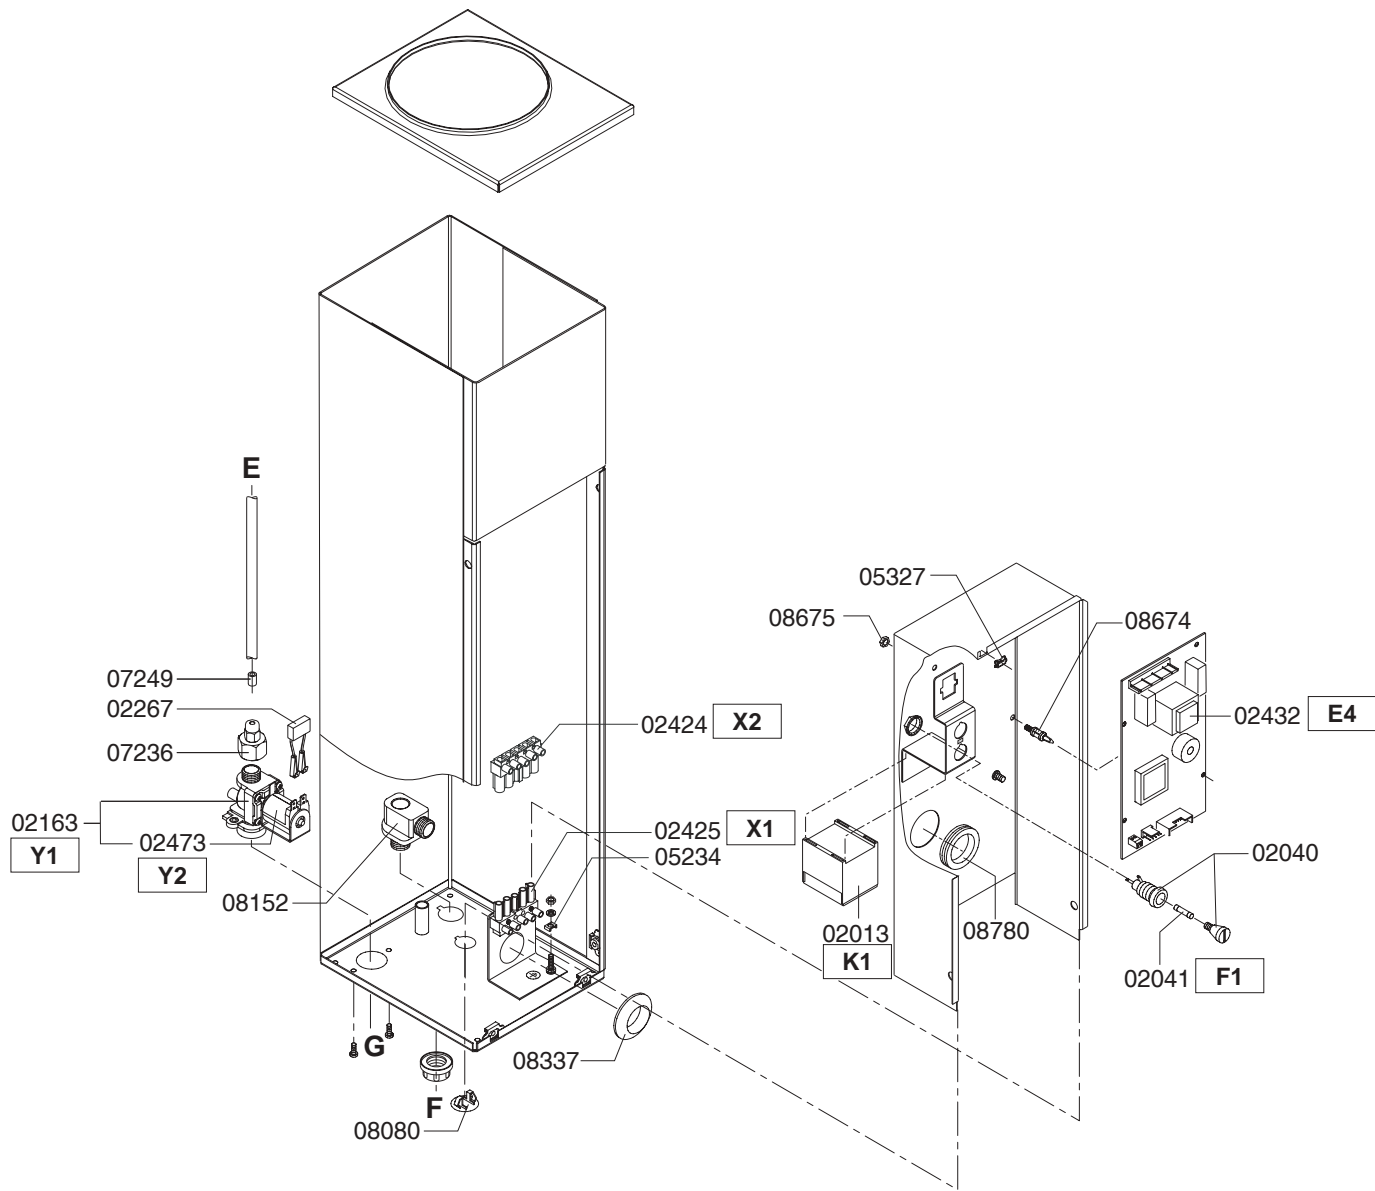

Type : FC GL 1x5 - 230V
 Artikel : 10172

From mach.nr. : 2L13970
 Date : 07/02

Page : 1-5
 Rev. : 1 02-07-02

Drawer : A.V.
 Date : 28-05-01

Rated voltage : 1N~ 230V 50Hz 3400W

Spare Parts Info

***** **Animo** *****
Assen - Holland

Type : FC GL 1x5 - 230V	From mach.nr. : 2L13970	Page : 2-5	Drawer : A.V.
Artikel : 10172	Date : 07/02	Rev. : 1 02-07-02	Date : 28-05-01
Rated voltage : 1N~ 230V 50Hz 3400W	Spare Parts Info	***** Animo ***** Assen - Holland	

Type : FC GL 1x5 - 230V
 Artikel : 10172

From mach.nr. : 2L13970
 Date : 07/02

Page : 3-5
 Rev. : 1 02-07-02

Drawer : A.V.
 Date : 28-05-01

Rated voltage : 1N~ 230V 50Hz 3400W

Spare Parts Info

***** **Animo** *****
Assen - Holland