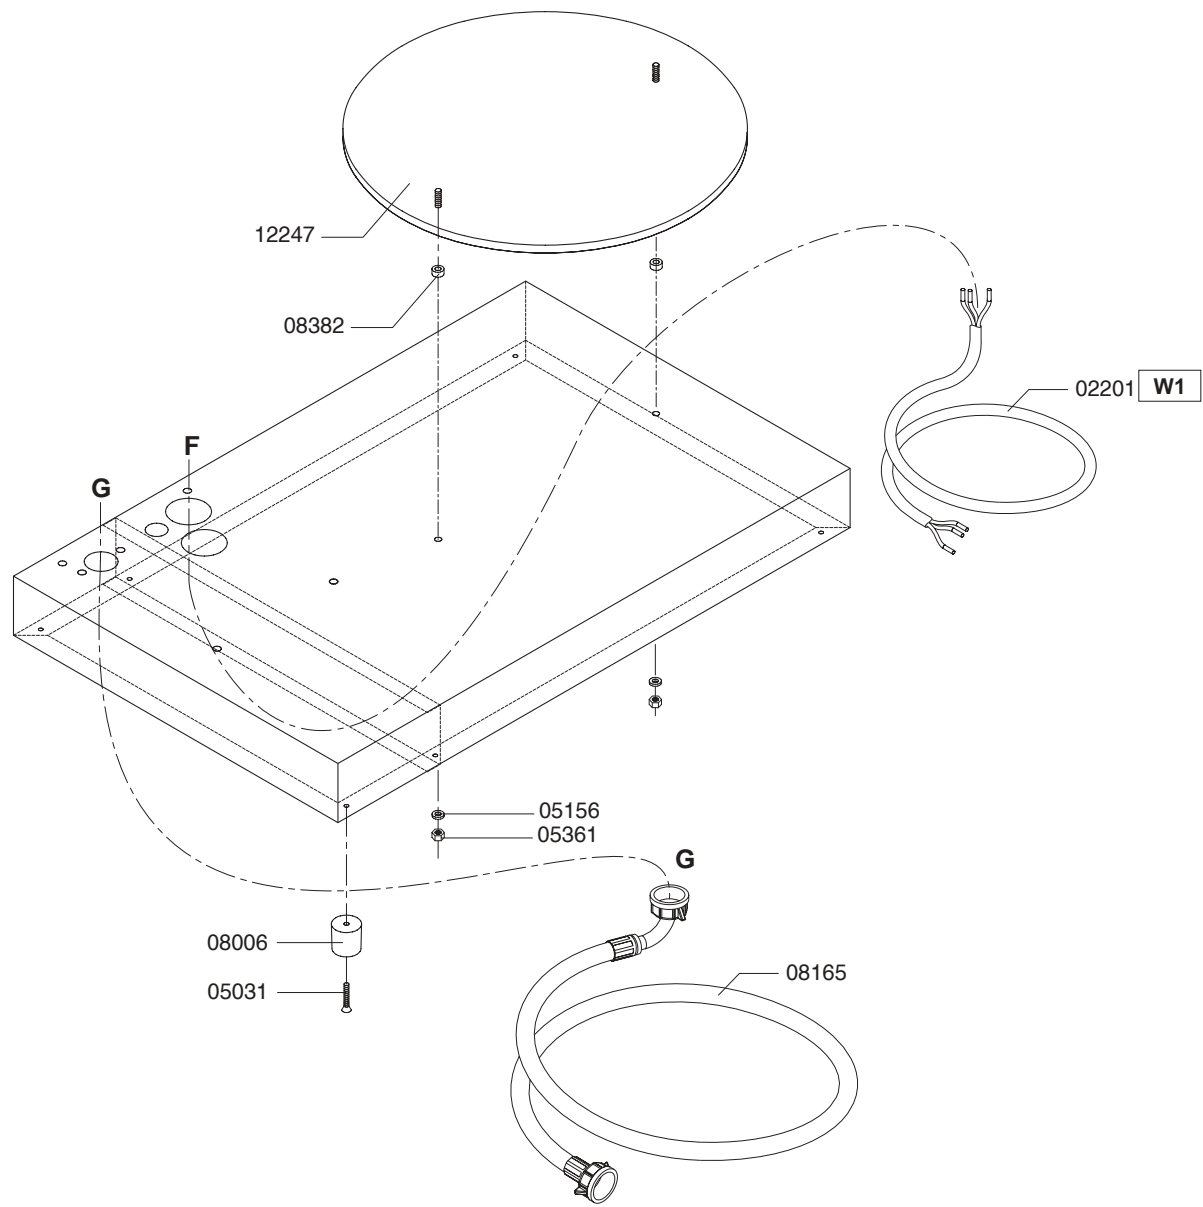

Type : FC GL 1x5 - 230V
 Artikel : 10172

From mach.nr. : 2L13970
 Date : 07/02

Page : 1-5
 Rev. : 1 02-07-02

Drawer : A.V.
 Date : 28-05-01

Rated voltage : 1N~ 230V 50Hz 3400W

Spare Parts Info

***** **Animo** *****
Assen - Holland

Type : FC GL 1x5 - 230V	From mach.nr. : 2L13970	Page : 2-5	Drawer : A.V.
Artikel : 10172	Date : 07/02	Rev. : 1 02-07-02	Date : 28-05-01
Rated voltage : 1N~ 230V 50Hz 3400W	Spare Parts Info	***** Animo ***** Assen - Holland	

Type : FC GL 1x5 - 230V
 Artikel : 10172

From mach.nr. : 2L13970
 Date : 07/02

Page : 3-5
 Rev. : 1 02-07-02

Drawer : A.V.
 Date : 28-05-01

Rated voltage : 1N~ 230V 50Hz 3400W

Spare Parts Info

***** **Animo** *****
Assen - Holland