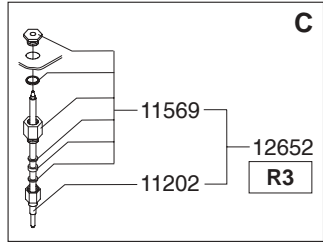

Type : FC GL 1x5 - 230V
 Artikel : 10172

From mach.nr. : 2L13970
 Date : 07/02

Page : 3-5
 Rev. : 1 02-07-02

Drawer : A.V.
 Date : 28-05-01

Rated voltage : 1N~ 230V 50Hz 3400W

Spare Parts Info

***** **Animo** *****
Assen - Holland