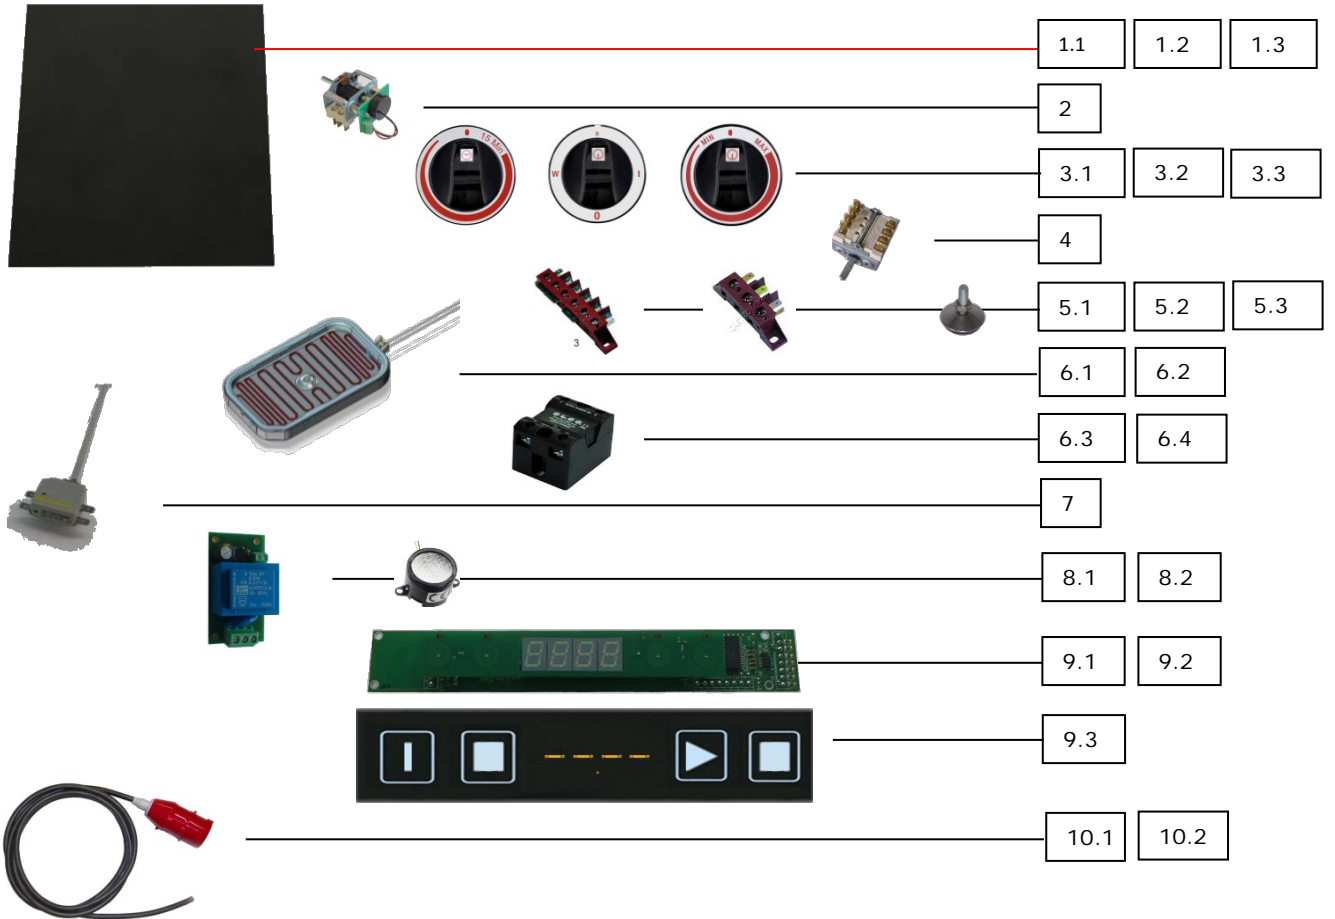

cookmax 

Snackgeräte Salamander

Artikel-Nr.
221029 (BSALH60TE)

Explosionszeichnung / Ersatzteile

Bitte bei Ersatzteilbestellung immer Artikelnummer und Seriennummer mit angeben!

Ersatzteilliste

ANZAHL / PIECES				Pos.	ARTIKELNUMMER ITEM NUMBER	BESCHREIBUNG	DESCRIPTION
BSALH40 BSALH40TE	BSALH60 BSALH60TE	BSALH75 BSALH75TE	BSALI				
1 / 1	- / -	- / -	-	1.1	352/1	CERANGLAS PLATTE 360x295x4MM	GLASS CERAMIC PLATE
- / -	1 / 1	- / -	-	1.2	352/2	CERANGLAS PLATTE 530x295x4MM	GLASS CERAMIC PLATE
- / -	- / -	1 / 1	-	1.3	352/3	CERANGLAS PLATTE 695x295x4MM	GLASS CERAMIC PLATE
- / -	- / -	- / -	1	1.4	-	CERANGLAS PLATTE XXXXXXx4MM	GLASS CERAMIC PLATE
1 / 1	1 / 1	1 / 1	2	2	LP-100108	POTI MIT VORSCHALTER	POTI WITH SWITCH
1 / 1	1 / 1	1 / 1	-	3.1	800117-N	KNEBEL HAUPTSCHALTER 0-I-W-0	KNOB MAIN SWITCH 0-I-W-0
1 / 1	1 / 1	1 / 1	1	3.2	800116-N	KNEBEL MIN-15 MIN	KNEBEL MIN-15 MIN
- / -	- / -	- / -	1	3.3	100122-N	KNEBEL MIN-MAX	KNEBEL MIN-MAX
1 / 1	1 / 1	1 / 1	-	4.1	800419	HAUPTSCHALTER MIT TE	MAIN SWITCH WITH PD
3 / 3	2 / 2	2 / 2	1	5.1	300606	KLEMMLEISTE	TERMINAL BOARD
- / -	1 / 1	1 / 1	-	5.2	300644	KLEMMLEISTE	TERMINAL BOARD
4 / 4	4 / 4	4 / 4	4	5.3	500307	GERÄTEFUSS	FOOT
2	3	4	-	6.1	700102	HEIZELEMENT 1500W	HEATING ELEMENT 1500W
- / -	- / -	- / -	1	6.2	800839	HEIZELEMENT 3000W	HEATING ELEMENT 3000W
2 / 2	3	3	-	6.3	800324	HALBLEITERRELAIS 40A	SOLID STATE RELAIS 40A
-	-	-	1	6.4	800320	HALBLEITERRELAIS 25A	SOLID STATE RELAIS 25A
1 / 1	1 / 1	1 / 1	1	7	700103	STABREGLER SALAMANDER	ROD CONTROLLER SALAMANDER
1 / 1	1 / 1	1 / 1	1	8.1	200503	NETZTEIL 230V	POWER SUPPLY 230V
1 / 1	1 / 1	1 / 1	1	8.2	200505	SIGNALGEBER SUMMER	SIGNAL BUZZER
1 / 1	1 / 1	1 / 1	-	9.1	200504	SENSOR TASTEN ELEKTRONIK	TOUCH ELECTRONIC
- / -	- / -	- / -	1	9.2	200527	SENSOR TASTEN ELEKTRONIK	TOUCH ELECTRONIC
1 / 1	1 / 1	1 / 1	1	9.3	200500	GLAS FÜR SENSOR ELEKTRONIK	FLOAT GLASS FOR
-	1 / 1	1 / 1	-	10.1	-	ANSCHLUBKABEL 400V 3 M (5x2,5 MM²) CEEI6A-STECKER	MAIN CABLE 400V 3 M (5x2,5 MM²) CEEI6A-PLUG
1 / 1	-	-	1	10.2	-	ANSCHLUBKABEL 230V 3 M (3x2,5 MM²) INKL. STECKER	MAIN CABLE 230V 3 M (3x2,5 MM²) INCL. PLUG