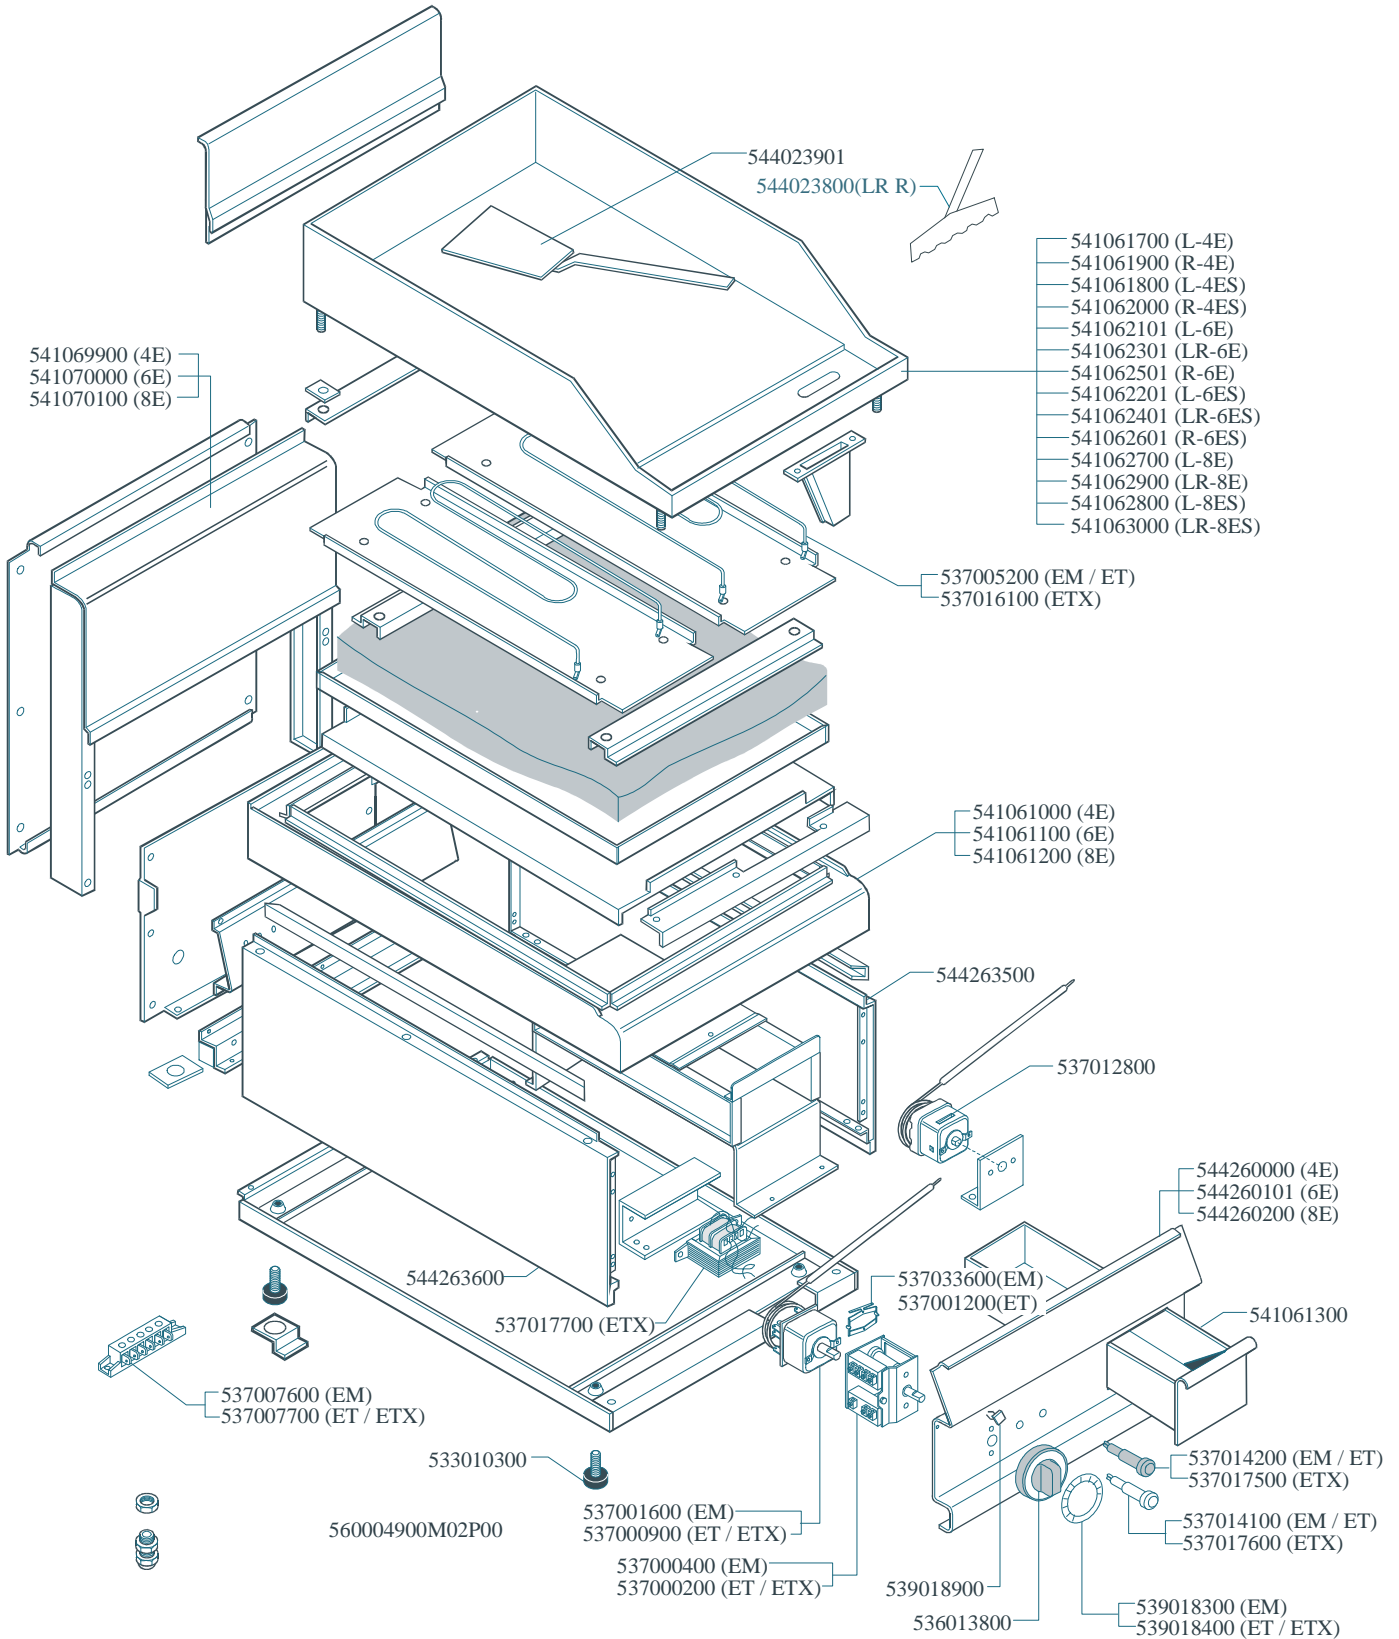

MAGIC PROF 65

ELETTRICO / ELECTRIC / ELEKTRO / ELECTRIQUE

FT...-4E... FT...-6E... FT...-8E... FT...-4ETX FT...-6ETX FT...-8ETX

Page	Pos	Code	Description
001		544023901	SPATTLE FOR FRY-TOP
001		541062101	SMOOTH PLATE FTL-6E
001		541070000	NEUTRAL SPACER 6
001		537005200	HEATING ELEMENT W1500 V230 FT65
001		541061100	UPPER PLATE FT-6
001		544263500	RIGHT SIDE S.65
001		537012800	SAFETY THERMOSTAT 420°C THREEPHASE
001		544260101	CONTROL PANEL FT/FTC-6E
001		541061300	DRIP TRAY FOR FT 65
001		537014200	GREEN WARNING LIGHT 250V
001		537014100	WHITE WARNING LIGHT 250V
001		539018300	ADHESIVE GRADUATED DISC FOR KNOB
001		537033600	FIXING BRACKET FOR THERMOSTAT/COMM.
001		539018900	INDEX FOR KNOB
001		536013800	KNOB D.70 BLACK 6*5 WITH SPRING
001		537001600	THERMOSTAT 50-320°C SINGLEPHASE
001		537000400	COMMUTATOR 1POS.SINGLEPHASE S49 16A
001		544263600	LEFT SIDE S.65
001		533010300	ADJUSTABLE FOOT M10*20 D.23
001		537007600	TERMINAL BLOCK SINGLEPHASE 40A