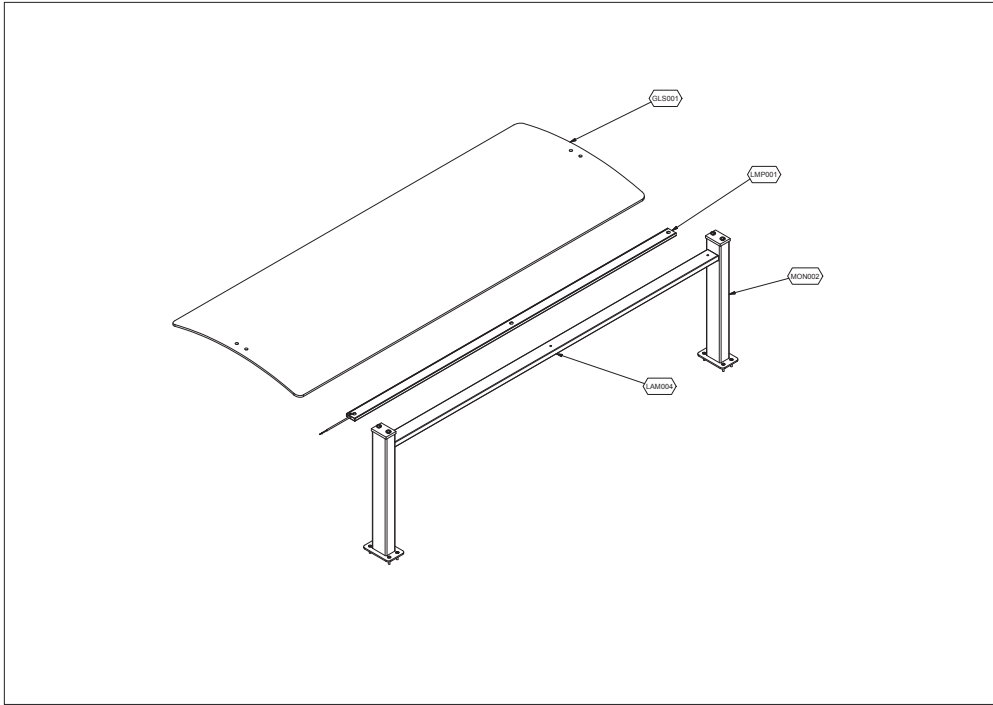

Kühlung Büffet-Element

Artikel-Nr. 651036 (9BESS4FIFCA05 / ES-LIME 4C+RIPINFC4)

Explosionszeichnung / Ersatzteile

Bitte bei Ersatzteilbestellung immer Artikelnummer und Seriennummer mit angeben!

Code	Description	Notes
9BESS4FIFCA05E	EXPLODED VIEW 1	
9BESS4FIFCA05E	EXPLODED VIEW 2	
9BESS4FIFCA05E	EXPLODED VIEW 3	
74865722	COMPRESSOR	
74837032	CONDENSER	5
74867008	COMPRESSOR ELECTRICAL PARTS	2
74848101	FAN	2
74848156	FAN BLADE	2
72539094	SUPERSTRUCTURE TOP GLASS	
74845144	FAN GRID	
74742008	MAIN ON/OFF SWITCH	2
74742017	LIGHT ON/OFF SWITCH	2
72539510	CONDENSING UNIT SUPPORT	
72539512	CONDENSING UNIT GRID	
72539084	LED LIGHTING COVERING	
72539674	FRAME FIXING KIT	
72539514	PROTECTION GRID	
72539044	LED LIGHTING	
73669604	SUPERSTRUCTURE	
72539070	SUPERSTRUCTURE SIDE SUPPORT	
72539680	SIDE FRAME	
72539694	FRONT BOTTOM FRAME	
72546354	FOOD ISLAND TOP LONGER SIDE PANEL	
72546304	FOOD ISLAND TOP SIDE PANEL	
SC850	ELECTRICAL WIRING	
73670236	DRIER FILTER	2
RIF.TAR.B06	CONTROLLER PRESETTING SERVICE	1
74700881	UNSETTED ELECTRONIC CONTROLLER	1
74700916	PROBE	1
74700892	LED POWER PACK	1
74861322	FULL CONDENSING UNIT	
74708007	CASTOR/FEET	
73669900	POWER BOX	