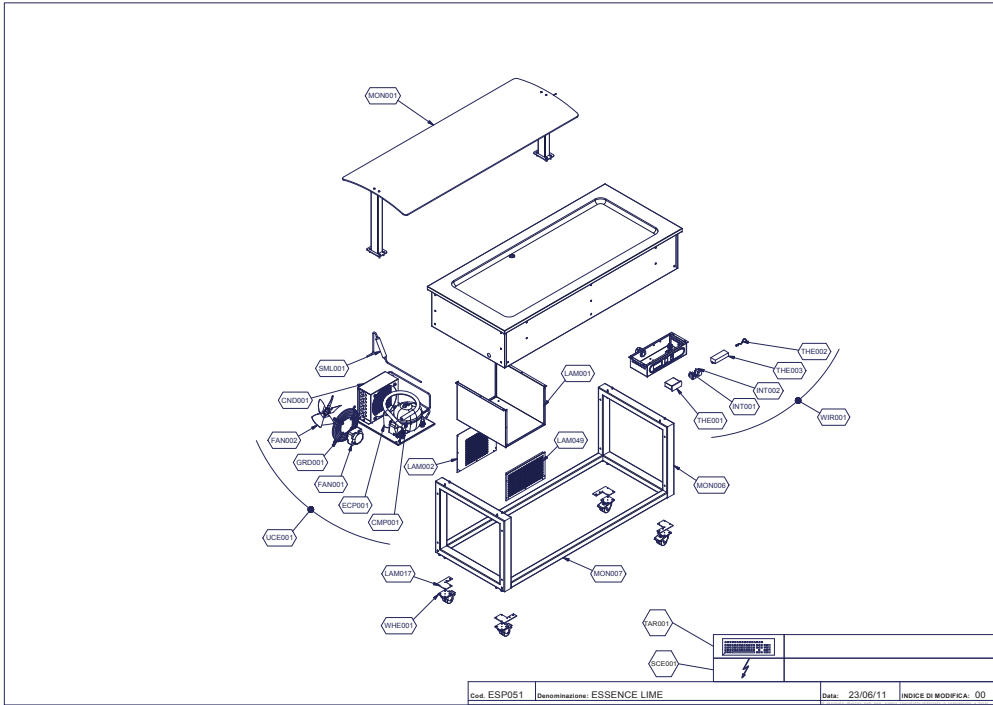

Kühlung Büffet-Element

Artikel-Nr. 651036 (9BESS4FIFCA05 / ES-LIME 4C+RIPINFC4)

Explosionszeichnung / Ersatzteile

Bitte bei Ersatzteilbestellung immer Artikelnummer und Seriennummer mit angeben!

Code	Description	Notes
9BESS4FIFCA05E	EXPLODED VIEW 1	
9BESS4FIFCA05E	EXPLODED VIEW 2	
9BESS4FIFCA05E	EXPLODED VIEW 3	
74865722	COMPRESSOR	
74837032	CONDENSER	5
74867008	COMPRESSOR ELECTRICAL PARTS	2
74848101	FAN	2
74848156	FAN BLADE	2
72539094	SUPERSTRUCTURE TOP GLASS	
74845144	FAN GRID	
74742008	MAIN ON/OFF SWITCH	2
74742017	LIGHT ON/OFF SWITCH	2
72539510	CONDENSING UNIT SUPPORT	
72539512	CONDENSING UNIT GRID	
72539084	LED LIGHTING COVERING	
72539674	FRAME FIXING KIT	
72539514	PROTECTION GRID	
72539044	LED LIGHTING	
73669604	SUPERSTRUCTURE	
72539070	SUPERSTRUCTURE SIDE SUPPORT	
72539680	SIDE FRAME	
72539694	FRONT BOTTOM FRAME	
72546354	FOOD ISLAND TOP LONGER SIDE PANEL	
72546304	FOOD ISLAND TOP SIDE PANEL	
SC850	ELECTRICAL WIRING	
73670236	DRIER FILTER	2
RIF.TAR.B06	CONTROLLER PRESETTING SERVICE	1
74700881	UNSETTED ELECTRONIC CONTROLLER	1
74700916	PROBE	1
74700892	LED POWER PACK	1
74861322	FULL CONDENSING UNIT	
74708007	CASTOR/FEET	
73669900	POWER BOX	