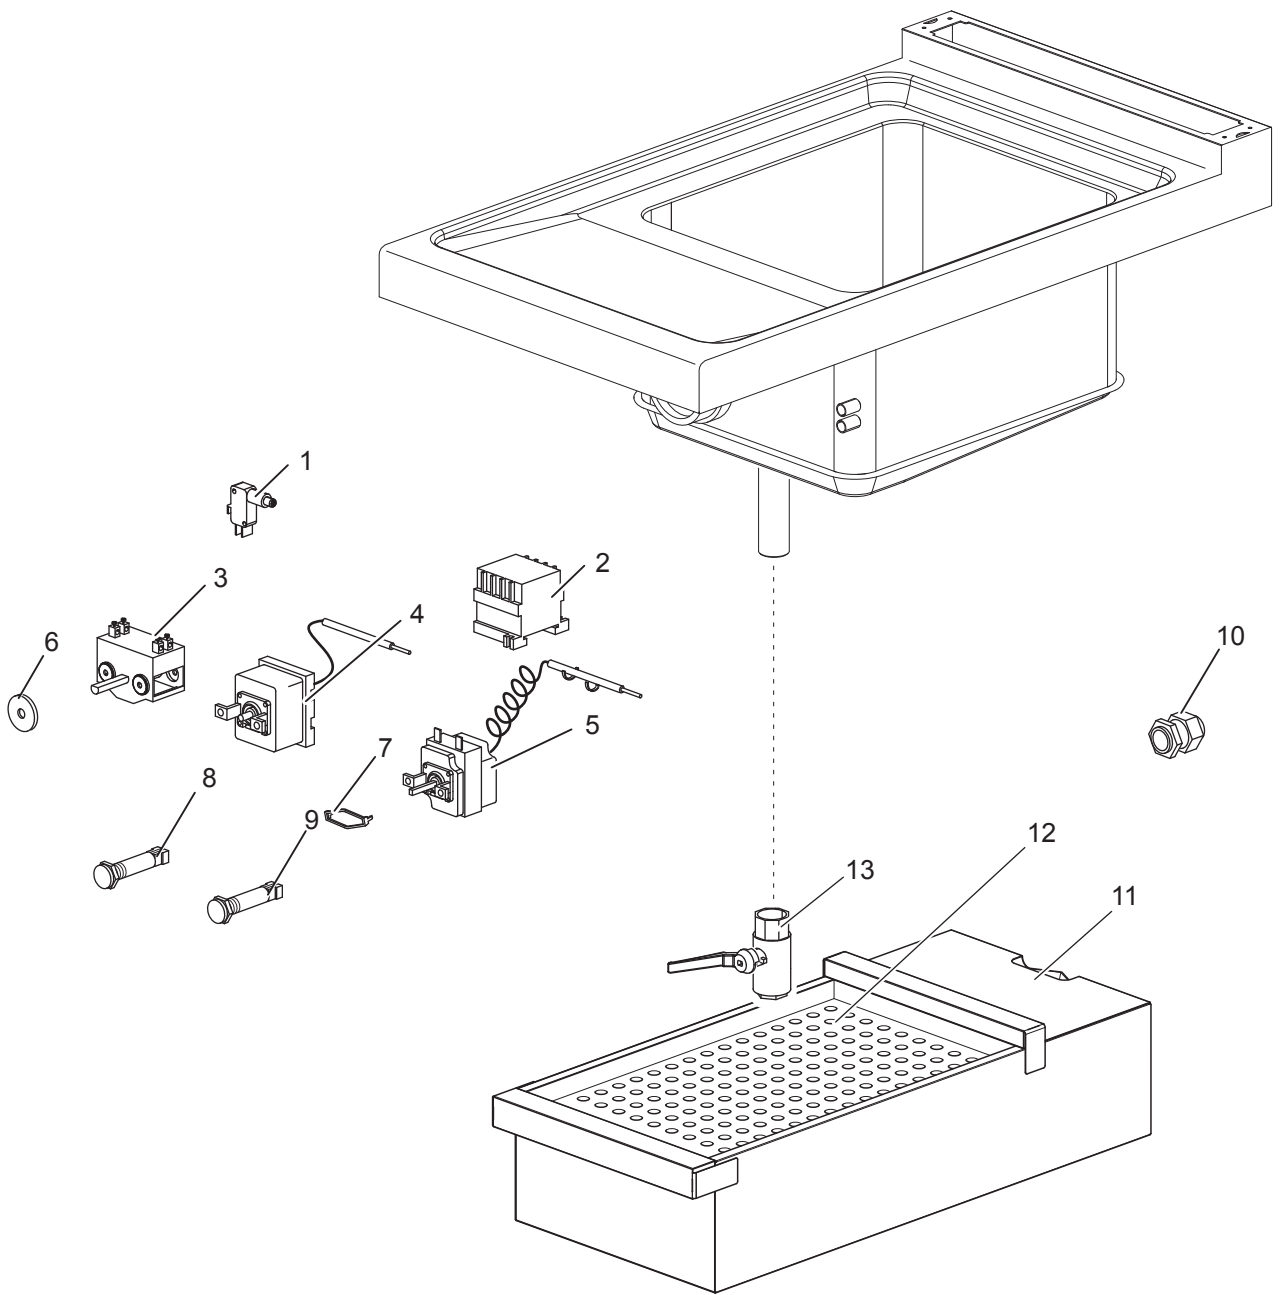

Nr.	Code	Title	Recommended
1.	175286	MICROSWITCH -UL-	S
2.	177040	RELAIS	S
3.	RTCU900110	COMMUTATEUR THERM.EF46 4921015300	S
4.	182100	THERMOSTAT DE SECURITE T232°C	
5.	180498	WORKING THERMOSTAT 180°C - 5MM BULB	S
6.	RTCU800185	JOINT BARRE COMMUTATEUR	S
7.	RTCU900112	ETRIER, HAUT COMM/THERM 617079	S
8.	166465	LAMPE-TEMOIN VERT SL-CO27500	S
9.	166466	LAMPE-TEMOIN ORANGE SL-CO27500	S
10.	RTBF800138	CABLE PG21 53015050+D53019050C	N
11.	173259	OIL TANK FOR GF49	N
12.	173272	OIL TANK FILTRE	N
13.	177037	OIL DRAIN TAP	N