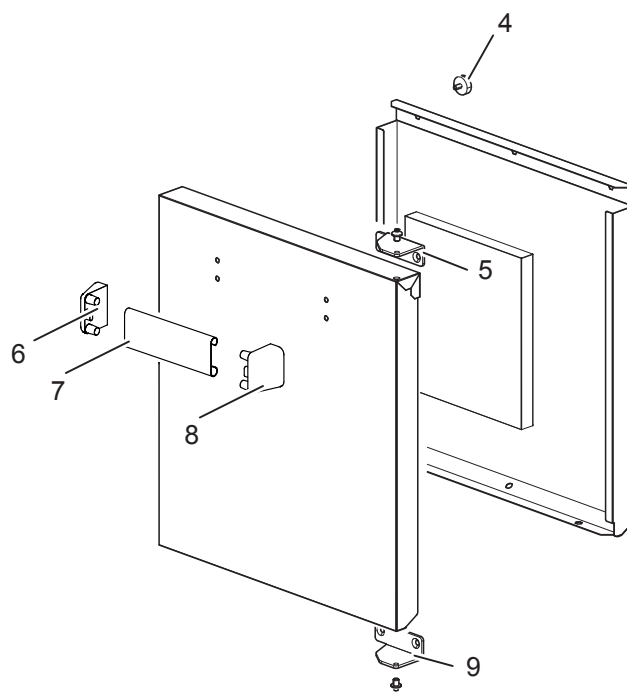

As Informações e desenhos podem estar um pouco diferente da realidade e são puramente indicativas. O fabricante pode modificar estas informações a qualquer momento sem aviso prévio.

Nr.	Code	Title	Recommended
1.	182797	<i>GRILLE POUR CHEMINÉE</i>	N
3.	182905	<i>PLATE</i>	N
4.	RTBF800020	<i>POIGNEE GFT90 892/A CHROM.L.</i>	N
5.	177046	<i>TANK LID</i>	N
6.	160038	<i>basket for fryer 1 tank</i>	N
7.	160036	<i>GRILLE SUP.PANIER GF49</i>	N
8.	163603	<i>BOUCHON FIX.PLAQUE DOMINA</i>	N
9.	180953	<i>EF49-99-1100 HEATING ELEMENT 16KW 230V</i>	S
10.	RTCU700565	<i>JOINT R.E.EF47/46 OR159</i>	S
11.	RTMIN00283	<i>SEEGER EXT. E60</i>	N
12.	180504	<i>CONTROL PANEL</i>	N
13.	176318	<i>ELASTIC METAL CLIP -WASHER DIAM 4 MM</i>	S
14.	171439	<i>GAS VALVE KNOB HOUSING G4S11</i>	S
16.	171436	<i>COMMUTATOR KNOB</i>	S
17.	174326	<i>THERMOSTAT RING</i>	S