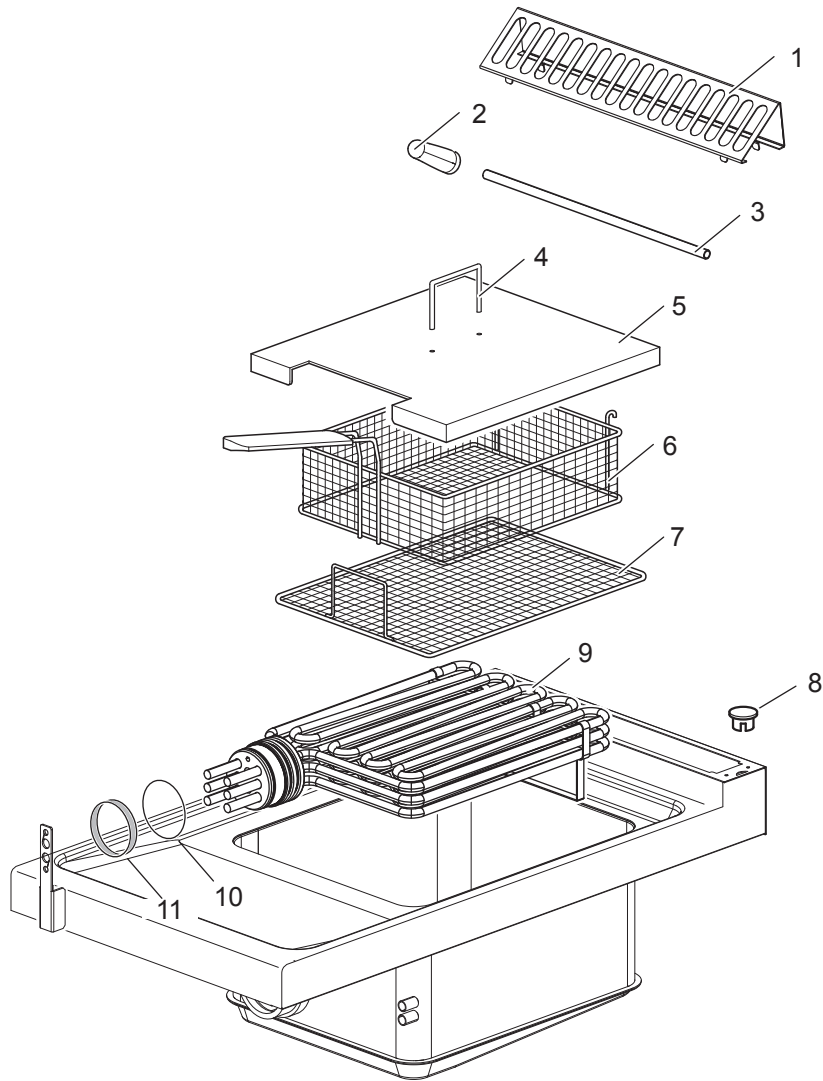

As Informações e desenhos podem estar um pouco diferente da realidade e são puramente indicativas. O fabricante pode modificar estas informações a qualquer momento sem aviso prévio.

Nr.	Code	Title	Recommended
1.	182797	<i>GRILLE POUR CHEMINÉE</i>	N
3.	182905	<i>PLATE</i>	N
4.	RTBF800020	<i>POIGNEE GFT90 892/A CHROM.L.</i>	N
5.	177046	<i>TANK LID</i>	N
6.	160038	<i>basket for fryer 1 tank</i>	N
7.	160036	<i>GRILLE SUP.PANIER GF49</i>	N
8.	163603	<i>BOUCHON FIX.PLAQUE DOMINA</i>	N
9.	180953	<i>EF49-99-1100 HEATING ELEMENT 16KW 230V</i>	S
10.	RTCU700565	<i>JOINT R.E.EF47/46 OR159</i>	S
11.	RTMIN00283	<i>SEEGER EXT. E60</i>	N
12.	180504	<i>CONTROL PANEL</i>	N
13.	176318	<i>ELASTIC METAL CLIP -WASHER DIAM 4 MM</i>	S
14.	171439	<i>GAS VALVE KNOB HOUSING G4S11</i>	S
16.	171436	<i>COMMUTATOR KNOB</i>	S
17.	174326	<i>THERMOSTAT RING</i>	S