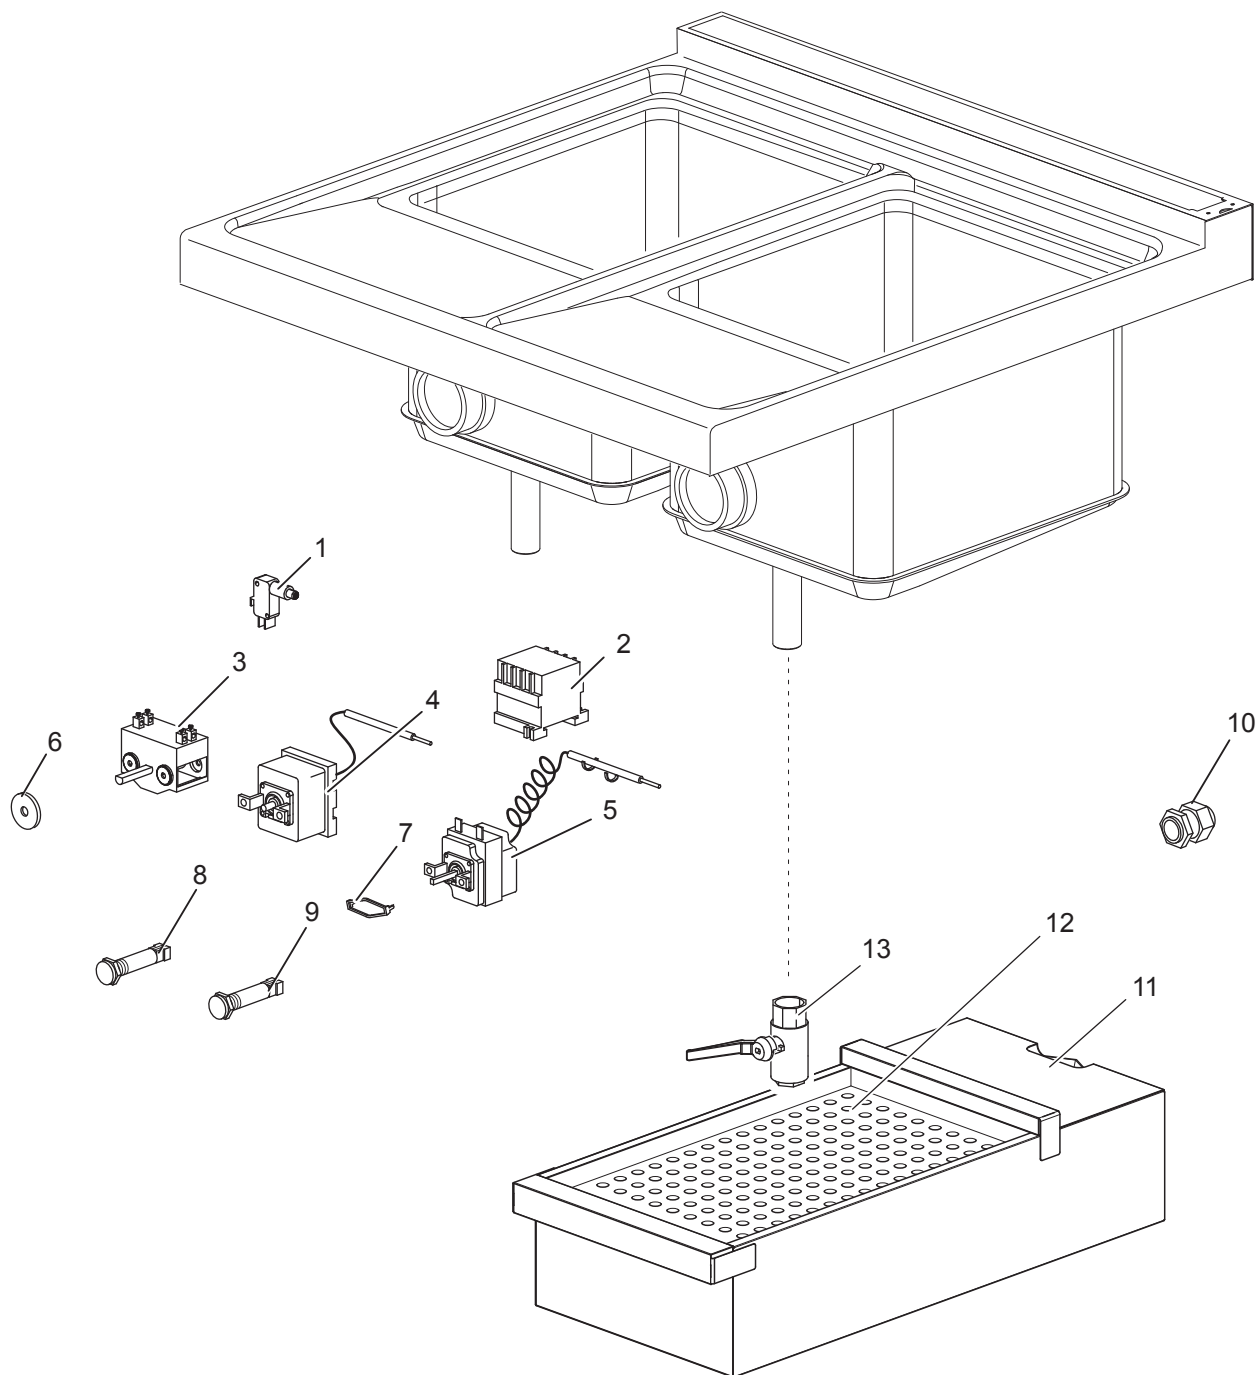

Nr.	Code	Title	Recommended
1.	175286	MICROSWITCH -UL-	S
2.	RTFOC00466	RELAIS FCV BF0910A230	S
3.	RTCU900110	COMMUTATEUR THERM.EF46 4921015300	S
4.	182100	THERMOSTAT DE SECURITE T232°C	
5.	180498	WORKING THERMOSTAT 180°C - 5MM BULB	S
6.	RTCU800185	JOINT BARRE COMMUTATEUR	S
7.	RTCU900112	ETRIER, HAUT COMM/THERM 617079	S
8.	166465	LAMPE-TEMOIN VERT SL-CO27500	S
9.	166466	LAMPE-TEMOIN ORANGE SL-CO27500	S
10.	RTBF800138	CABLE PG21 53015050+D53019050C	N
11.	173259	OIL TANK FOR GF49	N
12.	173272	OIL TANK FILTRE	N
13.	177037	OIL DRAIN TAP	S