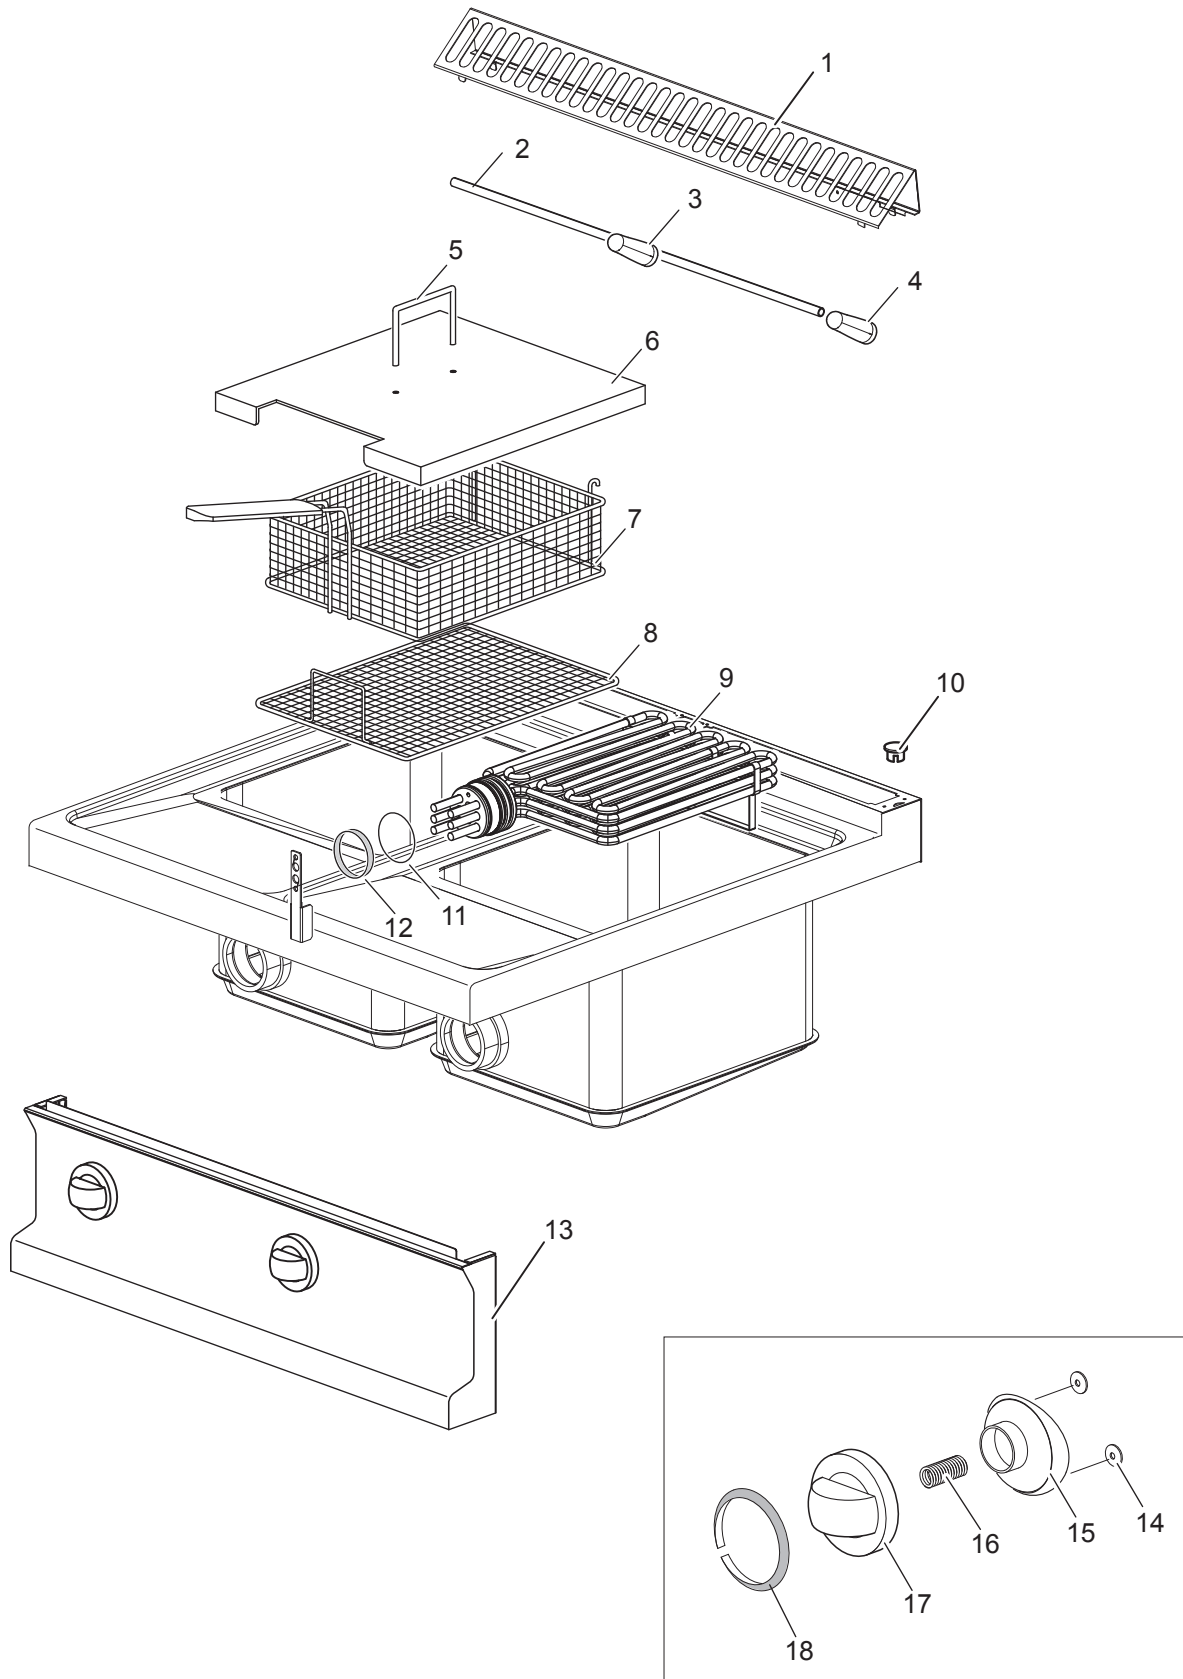

As Informações e desenhos podem estar um pouco diferente da realidade e são puramente indicativas. O fabricante pode modificar estas informações a qualquer momento sem aviso prévio.

Nr.	Code	Title	Recommended
1.	184977	GRILLE POUR CHEMINÉE	
2.	182906	PLAQUE	
5.	RTBF800020	POIGNEE GFT90 892/A CHROM.L.	N
6.	166648	TANK LID	N
7.	A770000150	A770046.PANIER X FRITEUSE	N
8.	RTCU700448	GRILLE SUP.PANIER GF47	N
9.	180950	EF47-77 HEATING ELEMENT 9KW 230V	S
10.	163603	BOUCHON FIX.PLAQUE DOMINA	N
11.	RTCU700565	JOINT R.E.EF47/46 OR159	S
12.	RTMIN00283	SEEGER EXT. E60	N
13.	180506	CONTROL PANEL	N
14.	176318	ELASTIC METAL CLIP -WASHER DIAM 4 MM	S
15.	171439	GAS VALVE KNOB HOUSING G4S11	S
17.	171436	COMMUTATOR KNOB	S
18.	174326	THERMOSTAT RING	S