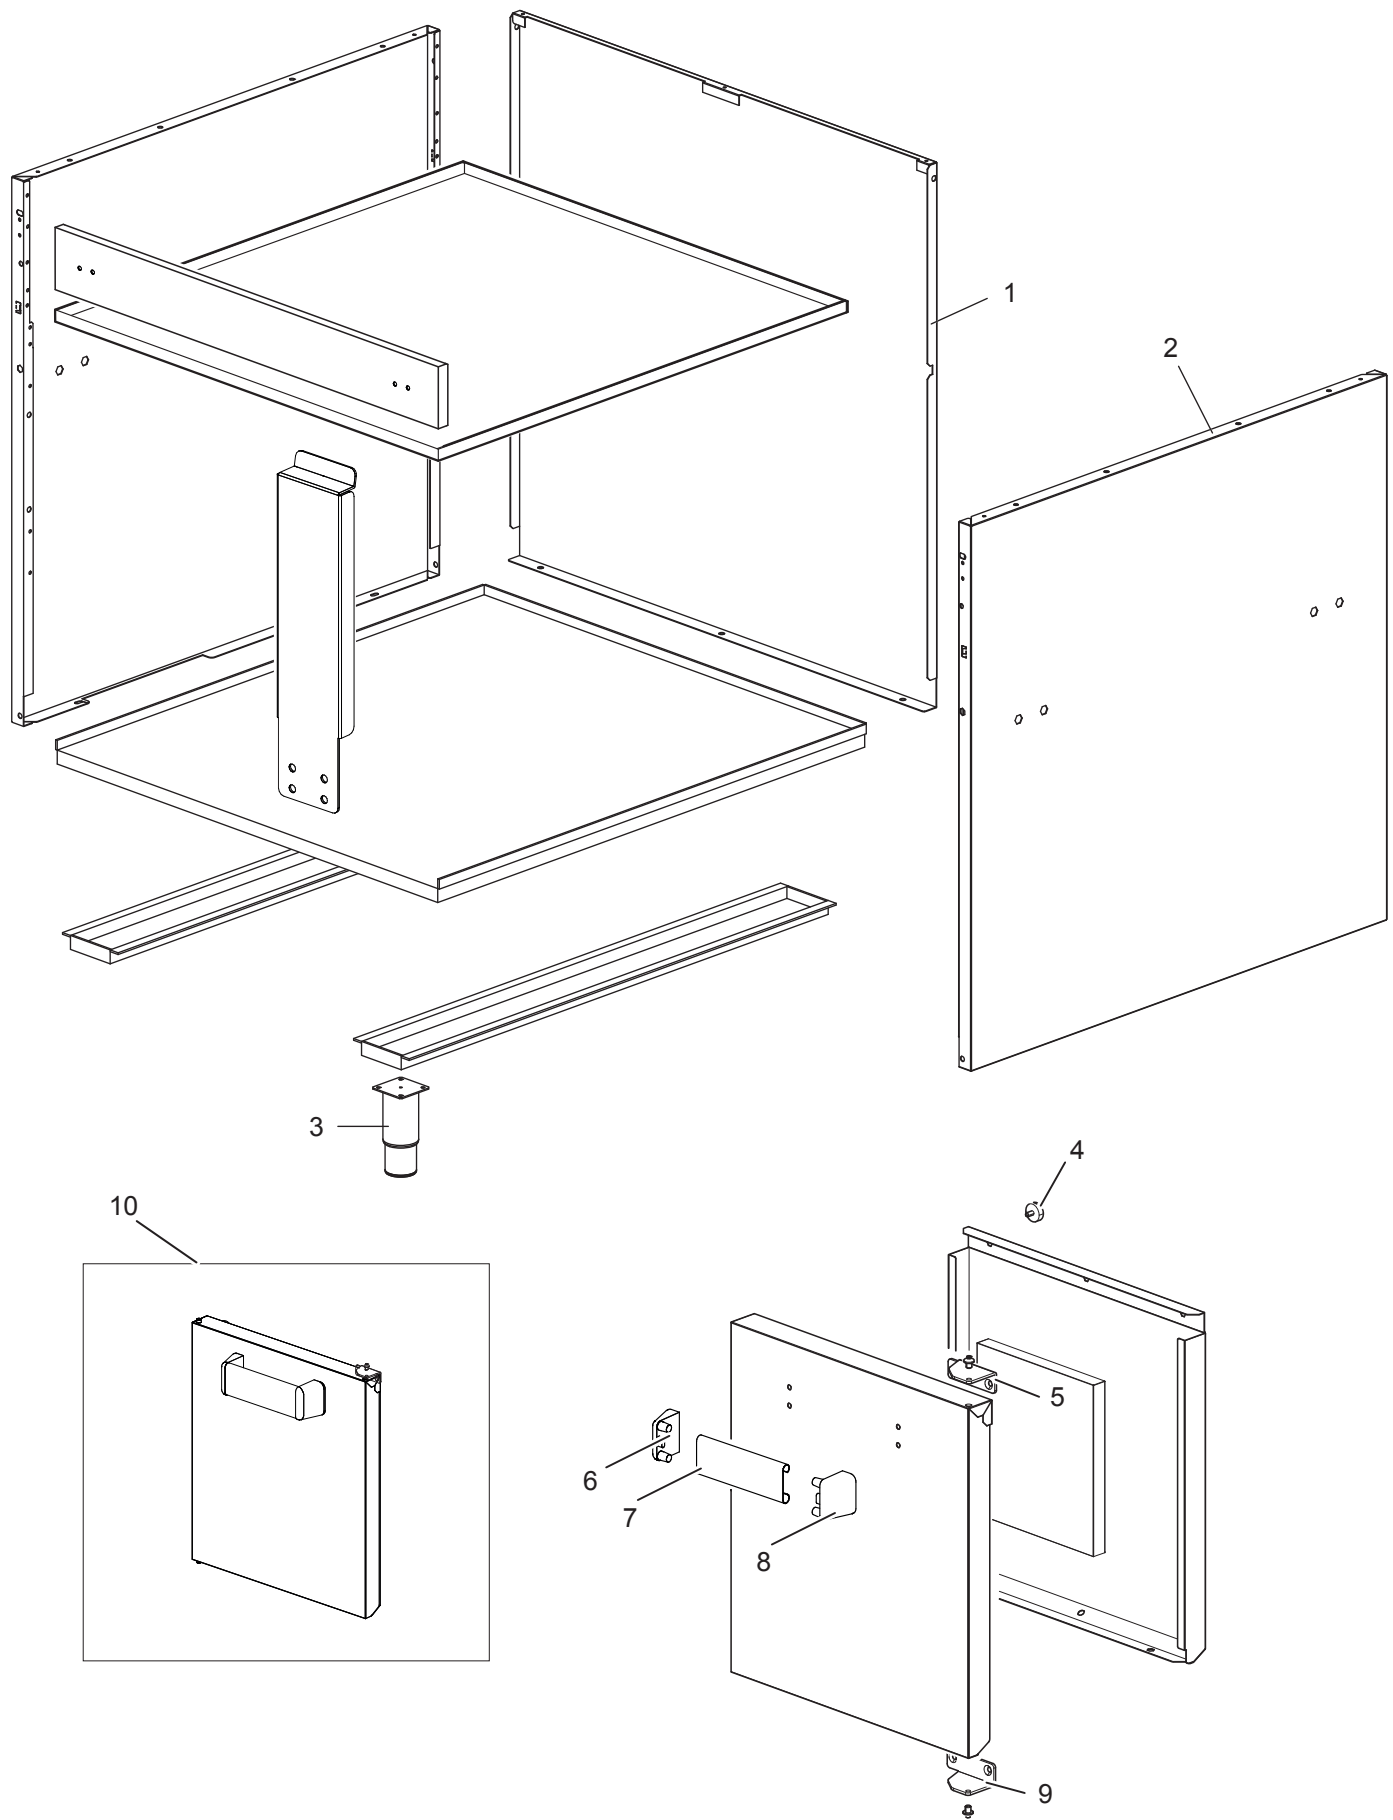

| | | | |
|----|---|---|--|
| 1 | 184154 | GRIGLIA PLACCA IN GHISA GRILLE EN FONTE GUSSEISEIN-BRENNERROST CAST IRON GRID | |
| 2 | 186161 | GRIGLIA CAMINO GRILLE POUR CHEMINÉE KAMINROST CHIMNEY GRILL | |
| 3 | 184145 <i><u>Recommended spare parts</u></i> | RESISTENZA 2KW RESISTANCE 2KW HEIZKÖRPER 2KW HEATING ELEMENT 2KW | |
| 4 | 163603 | GIUNZIONE FISSAGGIO PIANO FIXATURE DE PLAN TOPVERBINDUNG TOP CONNECTION | |
| 5 | 184598 | CRUSCOTTO PANNEAU DE CONTROLE FRONT BLENDE CONTROL PANEL | |
| 6 | RIC0004845 | CASSETTO ACQUA COMPLETO TIROIR POUR L'EAU COMPLET KOMPLETTE WASSERSCHIEBER WATER DRAWER COMPLETE | |
| 7 | 184726 | FACCIATA FACADE FRONT ABDECKUNG FRONT PANEL | |
| 11 | 168878 <i><u>Recommended spare parts</u></i> | CORPO MANOPOLA COMMUTATORE POIGNEE COMMUTEUR UMSCHALTER-KNOPFKOERPER COMMUTATOR KNOB | |
| 12 | 186725 <i><u>Recommended spare parts</u></i> | ANELLO MANOPOLA TERMOSTATO RING THERMOSTAT KLEBERING KNEBEL THERMOSTAT THERMOSTAT RING | |