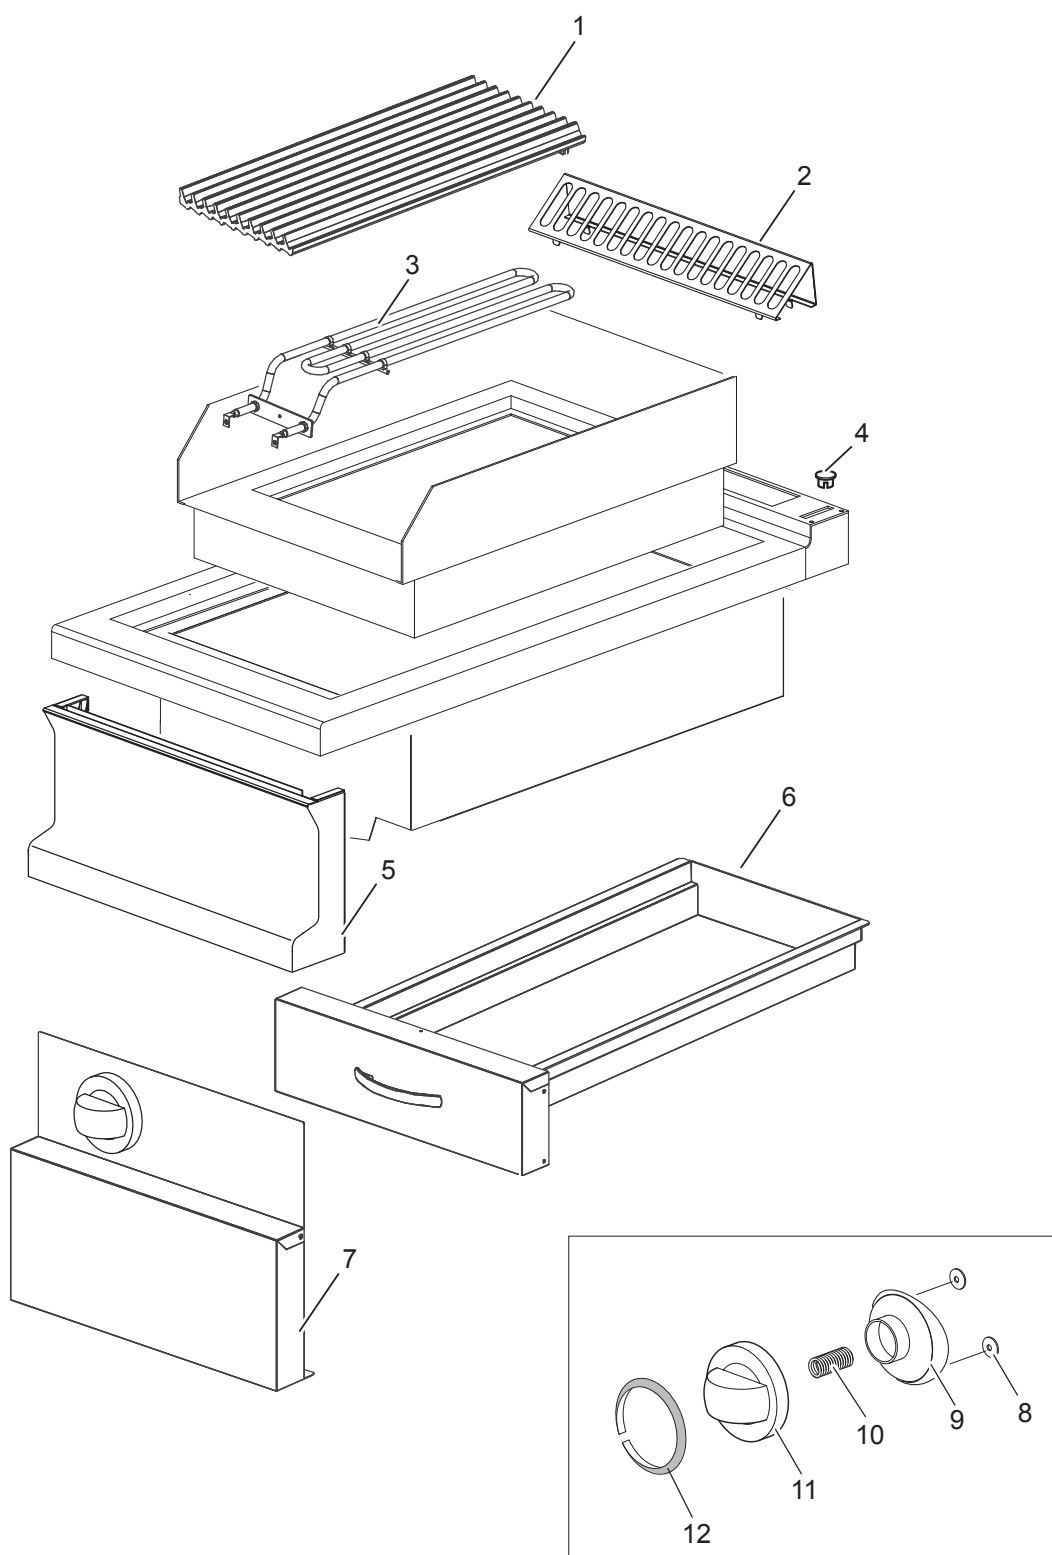

Listino componenti per pagina 1

1	184154	GRIGLIA PLACCA IN GHISA GRILLE EN FONTE GUSSEISEIN-BRENNERROST CAST IRON GRID	
2	186161	GRIGLIA CAMINO GRILLE POUR CHEMINÉE KAMINROST CHIMNEY GRILL	
3	184145 <i><u>Recommended spare parts</u></i>	RESISTENZA 2KW RESISTANCE 2KW HEIZKÖRPER 2KW HEATING ELEMENT 2KW	
4	163603	GIUNZIONE FISSAGGIO PIANO FIXATURE DE PLAN TOPVERBINDUNG TOP CONNECTION	
5	184598	CRUSCOTTO PANNEAU DE CONTROLE FRONT BLENDE CONTROL PANEL	
6	RIC0004845	CASSETTO ACQUA COMPLETO TIROIR POUR L'EAU COMPLET KOMPLETTE WASSERSCHIEBER WATER DRAWER COMPLETE	
7	184726	FACCIATA FACADE FRONT ABDECKUNG FRONT PANEL	
11	168878 <i><u>Recommended spare parts</u></i>	CORPO MANOPOLA COMMUTATORE POIGNEE COMMUTEUR UMSCHALTER-KNOPFKOERPER COMMUTATOR KNOB	
12	186725 <i><u>Recommended spare parts</u></i>	ANELLO MANOPOLA TERMOSTATO RING THERMOSTAT KLEBERING KNEBEL THERMOSTAT THERMOSTAT RING