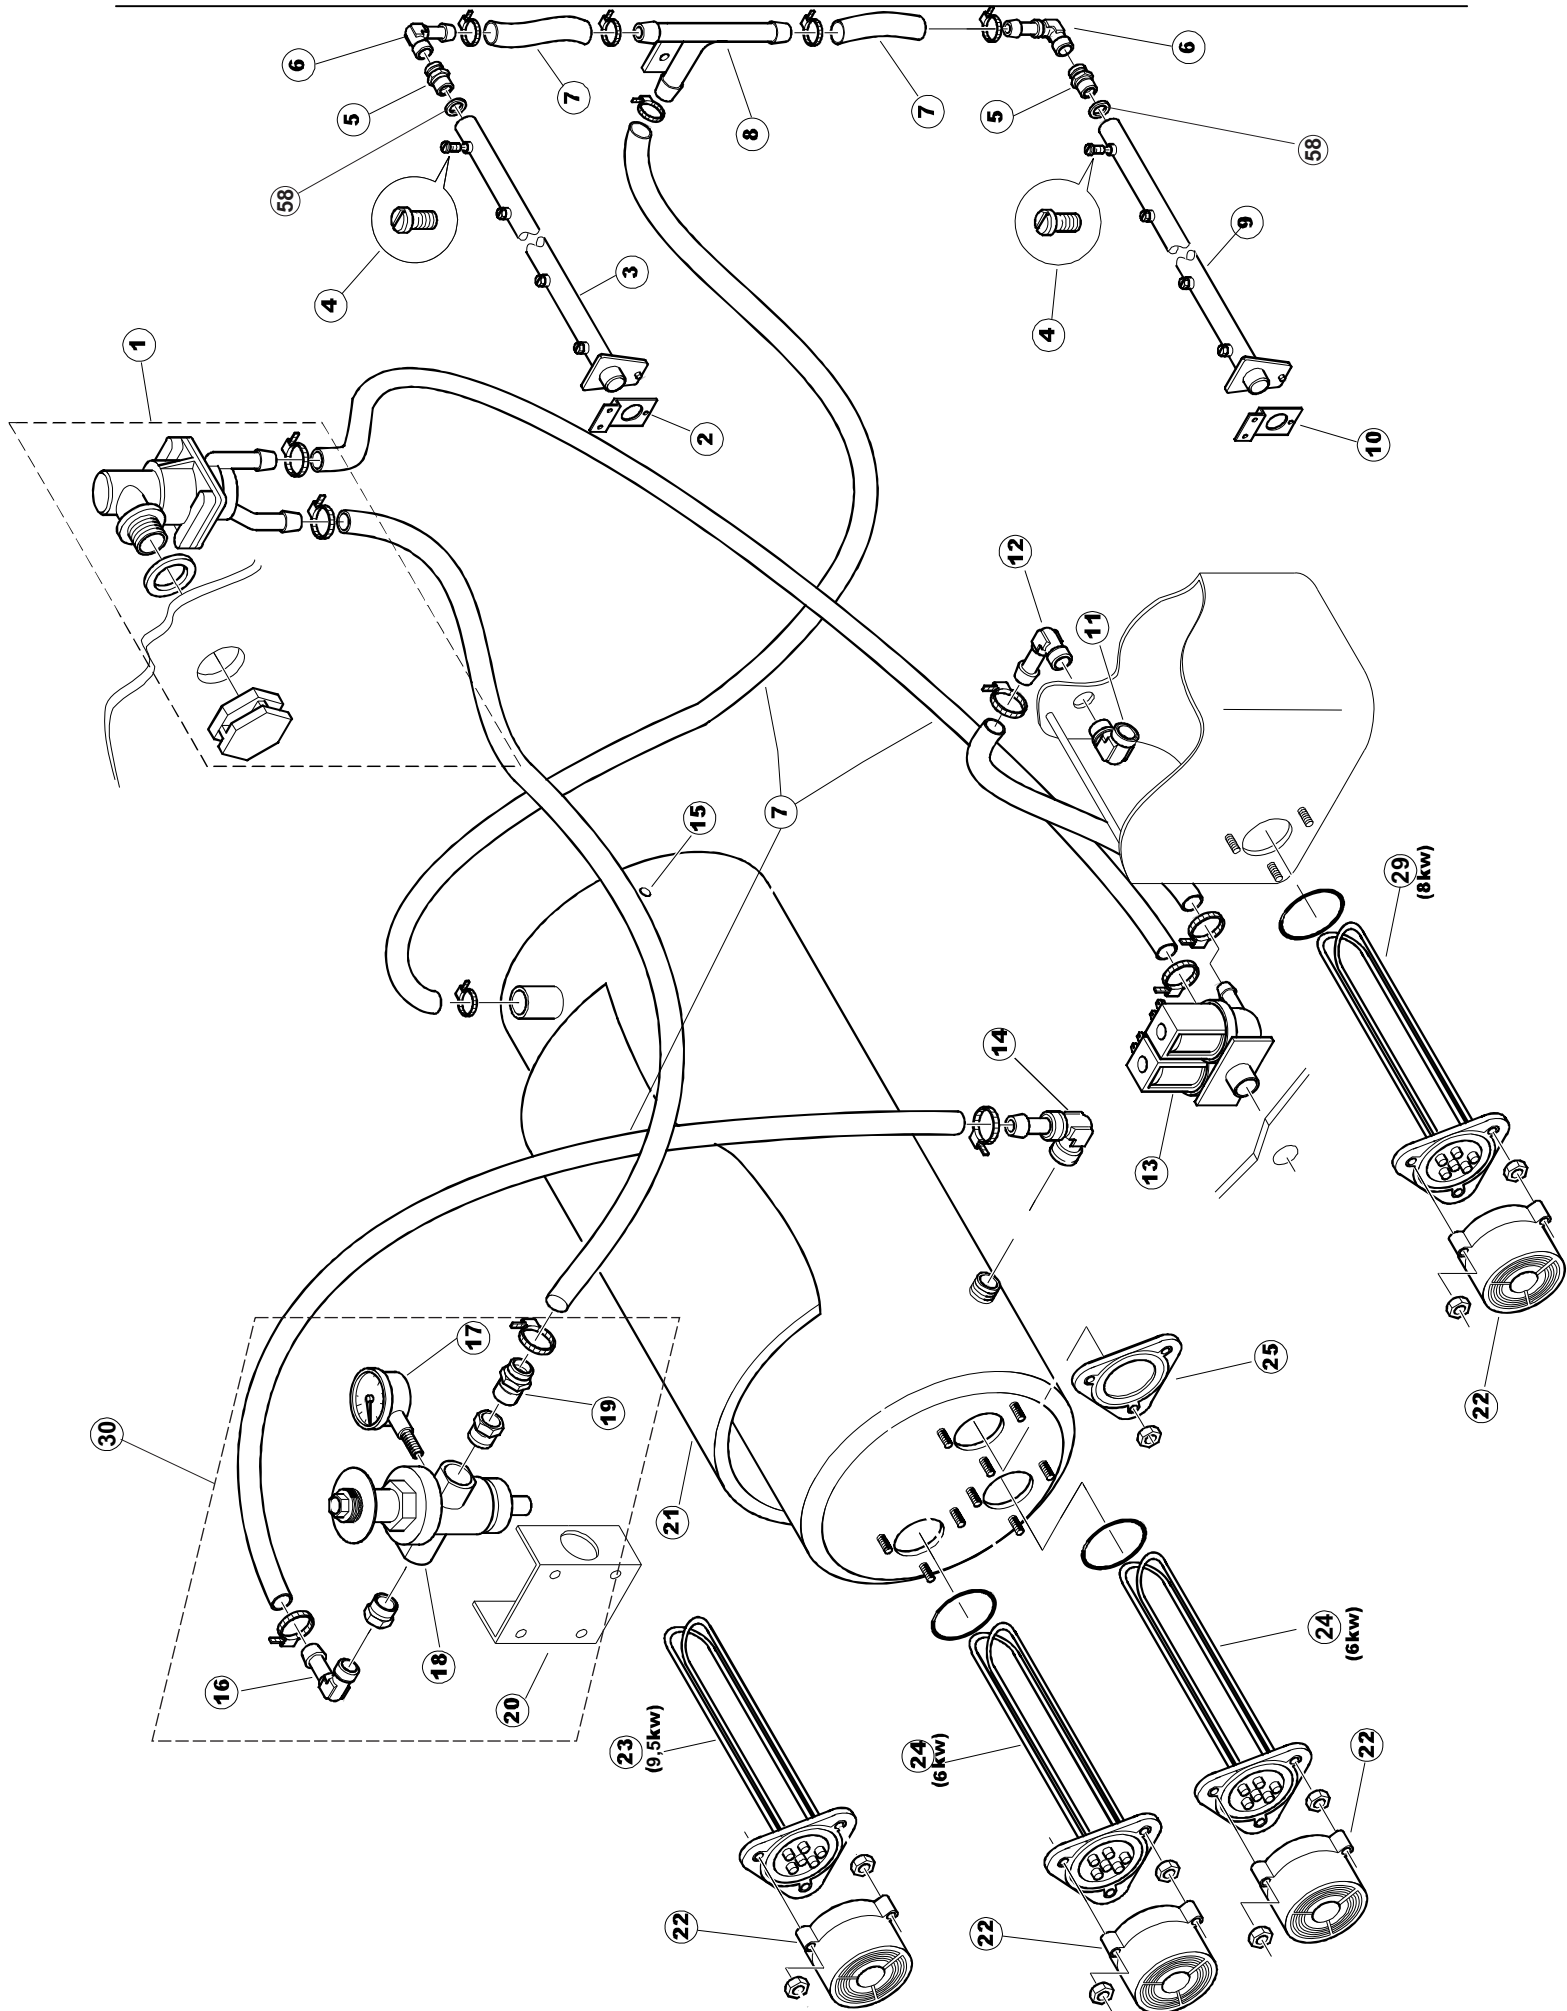

25-07-2014

Seite	Position	Code	Alter Code	Beschreibung		
1	1	75050		PLATTE, OB. AUSS. FÜR KORBTR.PG MASCHINENFERTIG		
1	2	75035		PANEL OBEREN AUßEN		
1	3	75271		KIT TÜRFEDER GOLD80/RIVER150		
1	4	75225		BOX STÜTZFEDERN TÜR		
1	5	75053		SEITENPANEEL		
1	6	75654		FRONTPANEEL		
1	7	75039		CORNER VERKLEIDUNG RECHTS VORNE		
1	8	75040		PANEL HINTEN RECHTS WINKEL		
1	9	75082		KOMPLETTE TÜR		
1	10	926014	CWM8	MAGNET 8x16x40 + CUST.xDEM201		
1	11	75244		RUECKWAND		
1	12	75041		RUECKWAND		
1	13	75035		PANEL OBEREN AUßEN		
1	14	75043		NICHT IN DER PREIS LISTE		
1	15	75053		SEITENPANEEL		
1	16	75038		RUECKWAND		
1	17	73100		FUESS		
1	18	75226		FEDER-HAKEN		
2	1	75586		BEFESTIGUNGSWINKEL FUER VORHANG - FERTIGTEIL		
2	2	75121		STAB, STÜTZE FÜR VORHANG		
2	3	75120		VORHANG, EINTRITT/AUSTRITT		
2	4	75124		STAB, STÜTZE FÜR MITTL.VORHANG		
2	5	75123		ZWISCHENVORHANG		
2	6	927088	CWM7	MAGNETE PER MICROINTERRUTTORE		
2	7	75095		HEBEL FÜR SPARREGLER/AUTOTIMER KORBTR.		
2	8	75869		CARRELLO TRAINO COMPLETO		
2	9	75073		GRIFF, KORBTRANSPORTM.VERBIND.		
2	10	75870		TELAIO CARRELLO TRAINO PG FINITO		
2	11	486169	REB486169	SCHRAUBE, INOX 4MAX10/4 TBCR-SP		
2	12	75075		KUFEN FÜR KORBTR.		
2	13	75071		ABLAUFVERSCHLUSS		
2	14	75077		BUCHSE, ABLAUFVERSCHLUSS		
2	15	75076		PUFFER, HALTEVORRICHTUNG FÜR KORBTRANSPORTAUT.		
2	16	75310		SCHRAUBE		
2	17	75024		KOMPLETTE FUEHRUNGSSCHIENE FUER KORB-TRANSPORT		
2	18	75058		ROLLE FÜR KORBTR.		
2	19	K75649		KIT		
2	20	75235		ANTRIEBSWELLE KOMPL.		
2	21	K75141		ABSCHLEPPEN OBERE BUCHSE		
2	22	75168		DICHTUNG, FLANSCH, ANTRIEBSWELLE		
2	23	K75057		BUCHSE UNTEREN TRAKTION		
2	24	80871		TUERKONTAKTSCHALTER		
2	25	75427		TANKFILTER		
2	26	75412		TANKFILTER		
2	28	472061		UNTERLEGSCHIEBE, FÜR KORBFÜHRUNG KL.3		
2	29	42092	C.42092	FÜHRUNG, ABSAUG.FILTER U70		
2	30	75661		FILTER		
2	31	75864		ÜBERLAUF AUS KUNSTSTOFF		
2	32	143005	SPG10	SCHLAUCH TP 5X11 (CASER/15/NL C4N)		
2	33	926049	DEP45	DRUCKSCHALTER 761999 180-70		
2	34	984005	REB984005	GRUPPO CAMPANA PRESSOST.35/40		
2	35	CGR4131NT		O-RING 4131 SCHWARZE SCHRAUBE SH.70		