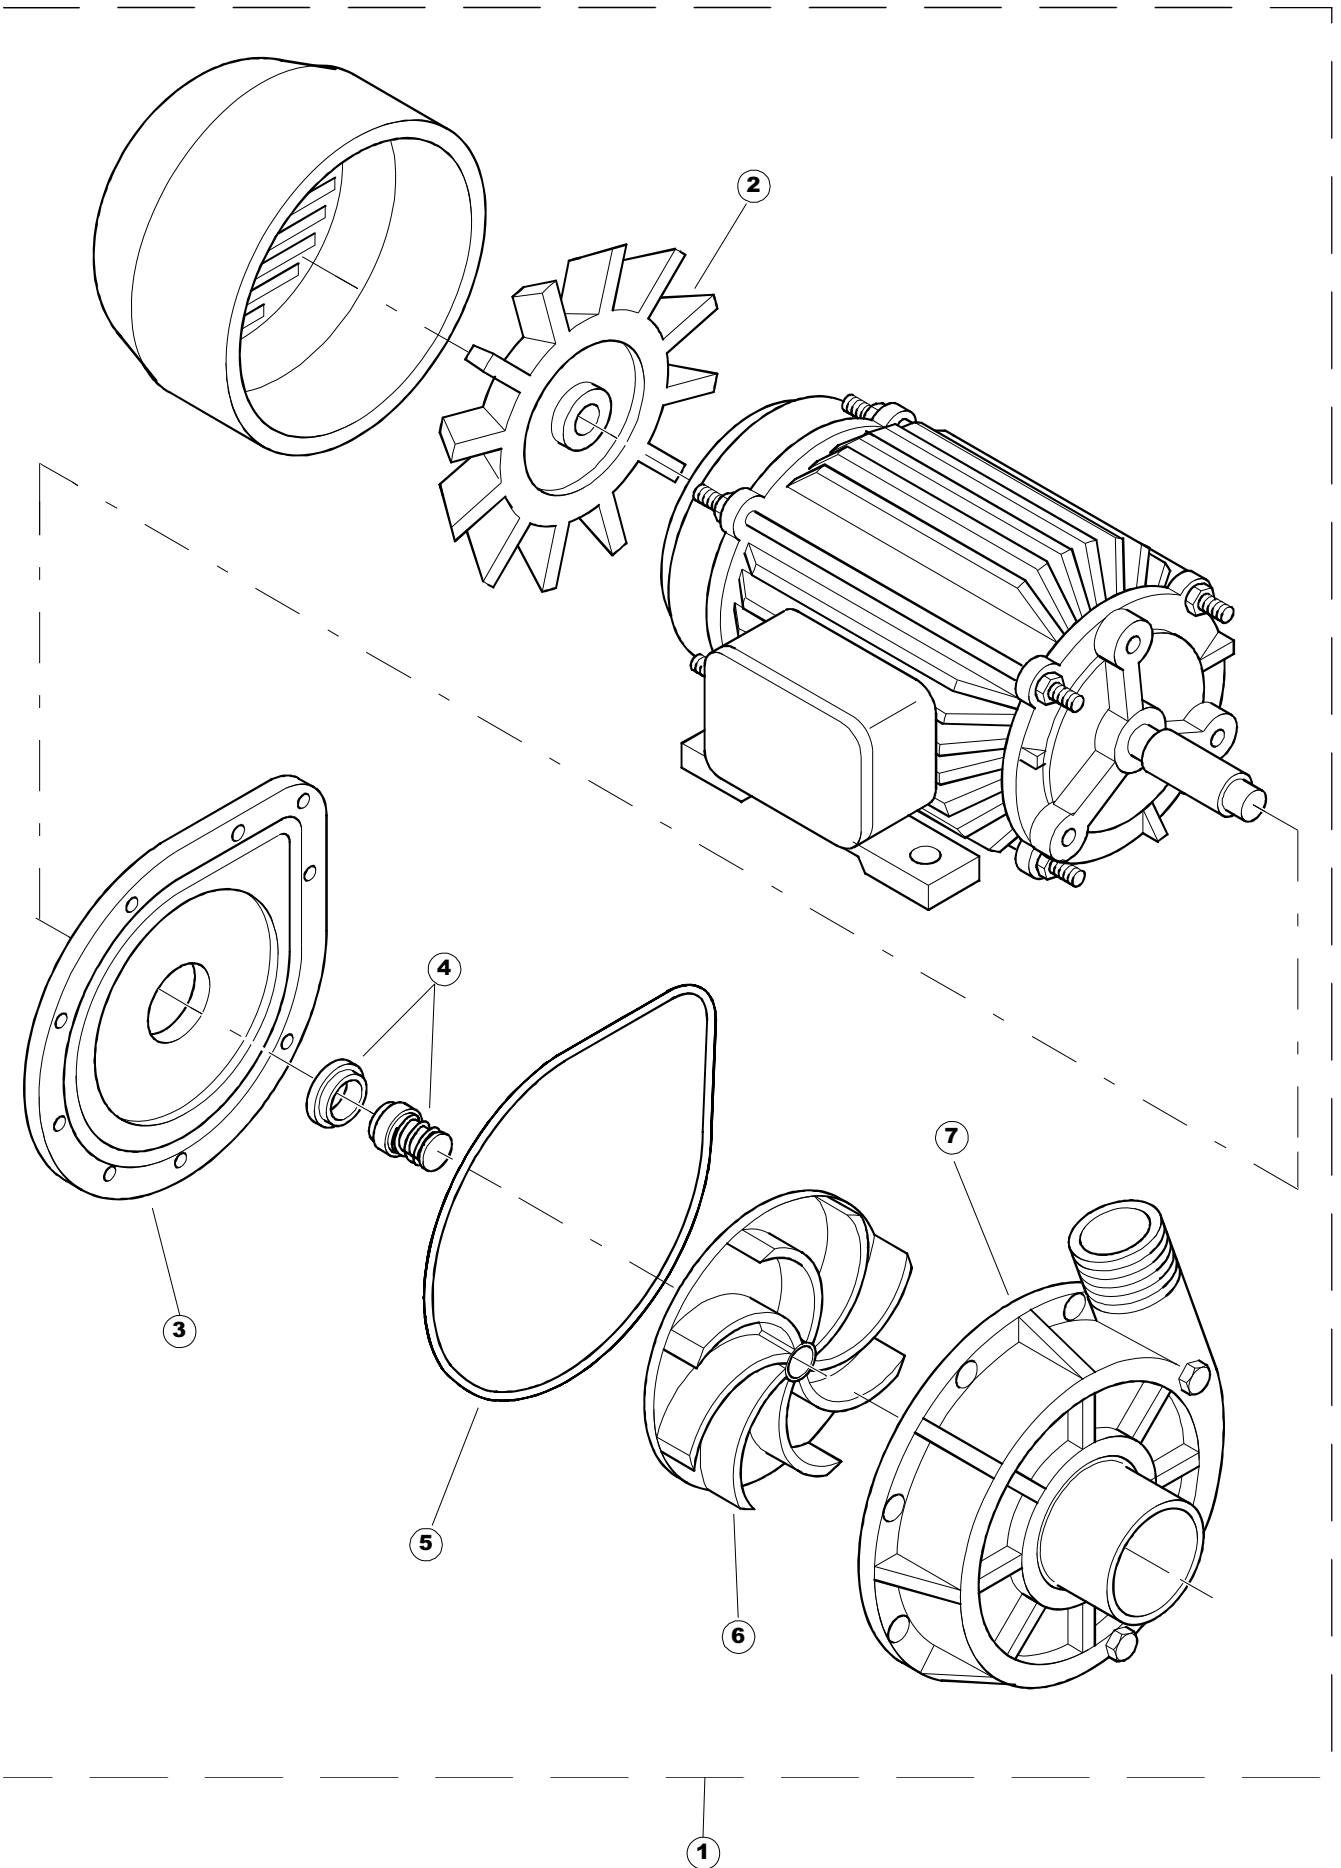

25-07-2014

Seite	Position	Code	Alter Code	Beschreibung		
1	1	75050		PLATTE, OB. AUSS. FÜR KORBTR.PG MASCHINENFERTIG		
1	2	75035		PANEL OBEREN AUßEN		
1	3	75271		KIT TÜRFEDER GOLD80/RIVER150		
1	4	75225		BOX STÜTZFEDERN TÜR		
1	5	75053		SEITENPANEEL		
1	6	75654		FRONTPANEEL		
1	7	75039		CORNER VERKLEIDUNG RECHTS VORNE		
1	8	75040		PANEL HINTEN RECHTS WINKEL		
1	9	75082		KOMPLETTE TÜR		
1	10	926014	CWM8	MAGNET 8x16x40 + CUST.xDEM201		
1	11	75244		RUECKWAND		
1	12	75041		RUECKWAND		
1	13	75035		PANEL OBEREN AUßEN		
1	14	75043		NICHT IN DER PREIS LISTE		
1	15	75053		SEITENPANEEL		
1	16	75038		RUECKWAND		
1	17	73100		FUESS		
1	18	75226		FEDER-HAKEN		
2	1	75586		BEFESTIGUNGSWINKEL FUER VORHANG - FERTIGTEIL		
2	2	75121		STAB, STÜTZE FÜR VORHANG		
2	3	75120		VORHANG, EINTRITT/AUSTRITT		
2	4	75124		STAB, STÜTZE FÜR MITTL.VORHANG		
2	5	75123		ZWISCHENVORHANG		
2	6	927088	CWM7	MAGNETE PER MICROINTERRUTTORE		
2	7	75095		HEBEL FÜR SPARREGLER/AUTOTIMER KORBTR.		
2	8	75869		CARRELLO TRAINO COMPLETO		
2	9	75073		GRIFF, KORBTRANSPORTM.VERBIND.		
2	10	75870		TELAIO CARRELLO TRAINO PG FINITO		
2	11	486169	REB486169	SCHRAUBE, INOX 4MAX10/4 TBCR-SP		
2	12	75075		KUFEN FÜR KORBTR.		
2	13	75071		ABLAUFVERSCHLUSS		
2	14	75077		BUCHSE, ABLAUFVERSCHLUSS		
2	15	75076		PUFFER, HALTEVORRICHTUNG FÜR KORBTRANSPORTAUT.		
2	16	75310		SCHRAUBE		
2	17	75024		KOMPLETTE FUEHRUNGSSCHIENE FUER KORB-TRANSPORT		
2	18	75058		ROLLE FÜR KORBTR.		
2	19	K75649		KIT		
2	20	75235		ANTRIEBSWELLE KOMPL.		
2	21	K75141		ABSCHLEPPEN OBERE BUCHSE		
2	22	75168		DICHTUNG, FLANSCH, ANTRIEBSWELLE		
2	23	K75057		BUCHSE UNTEREN TRAKTION		
2	24	80871		TUERKONTAKTSCHALTER		
2	25	75427		TANKFILTER		
2	26	75412		TANKFILTER		
2	28	472061		UNTERLEGSCHIEBE, FÜR KORBFÜHRUNG KL.3		
2	29	42092	C.42092	FÜHRUNG, ABSAUG.FILTER U70		
2	30	75661		FILTER		
2	31	75864		ÜBERLAUF AUS KUNSTSTOFF		
2	32	143005	SPG10	SCHLAUCH TP 5X11 (CASER/15/NL C4N)		
2	33	926049	DEP45	DRUCKSCHALTER 761999 180-70		
2	34	984005	REB984005	GRUPPO CAMPANA PRESSOST.35/40		
2	35	CGR4131NT		O-RING 4131 SCHWARZE SCHRAUBE SH.70		