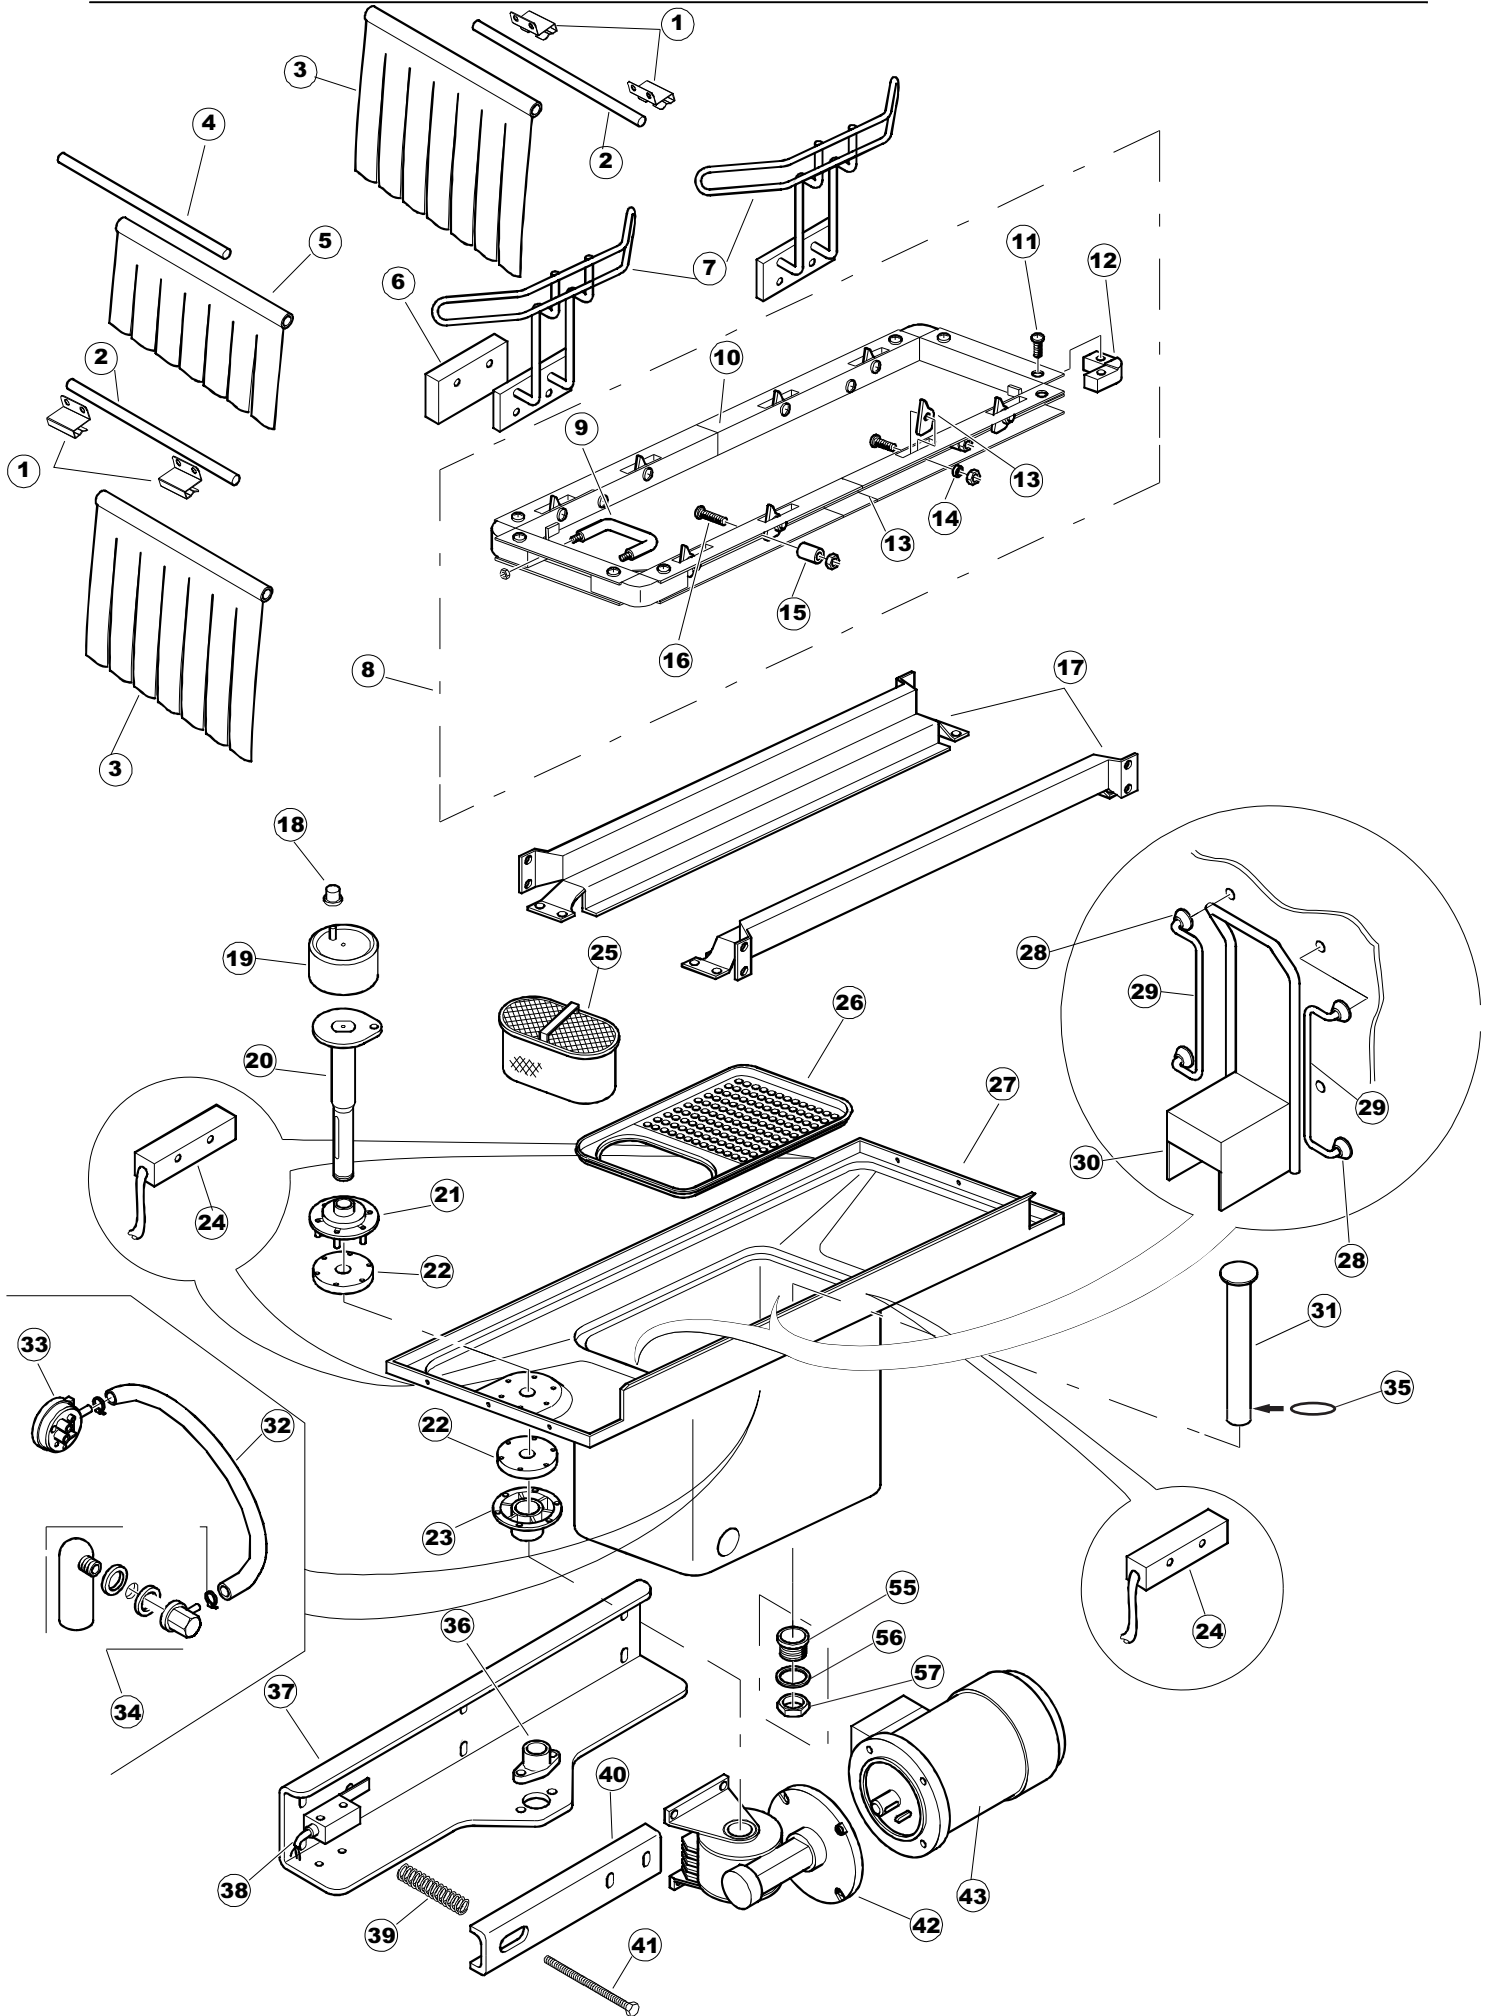

25-07-2014

Seite	Position	Code	Alter Code	Beschreibung		
1	1	75050		PLATTE, OB. AUSS. FÜR KORBTR.PG MASCHINENFERTIG		
1	2	75035		PANEL OBEREN AUßEN		
1	3	75271		KIT TÜRFEDER GOLD80/RIVER150		
1	4	75225		BOX STÜTZFEDERN TÜR		
1	5	75053		SEITENPANEEL		
1	6	75654		FRONTPANEEL		
1	7	75039		CORNER VERKLEIDUNG RECHTS VORNE		
1	8	75040		PANEL HINTEN RECHTS WINKEL		
1	9	75082		KOMPLETTE TÜR		
1	10	926014	CWM8	MAGNET 8x16x40 + CUST.xDEM201		
1	11	75244		RUECKWAND		
1	12	75041		RUECKWAND		
1	13	75035		PANEL OBEREN AUßEN		
1	14	75043		NICHT IN DER PREIS LISTE		
1	15	75053		SEITENPANEEL		
1	16	75038		RUECKWAND		
1	17	73100		FUESS		
1	18	75226		FEDER-HAKEN		
2	1	75586		BEFESTIGUNGSWINKEL FUER VORHANG - FERTIGTEIL		
2	2	75121		STAB, STÜTZE FÜR VORHANG		
2	3	75120		VORHANG, EINTRITT/AUSTRITT		
2	4	75124		STAB, STÜTZE FÜR MITTL.VORHANG		
2	5	75123		ZWISCHENVORHANG		
2	6	927088	CWM7	MAGNETE PER MICROINTERRUTTORE		
2	7	75095		HEBEL FÜR SPARREGLER/AUTOTIMER KORBTR.		
2	8	75869		CARRELLO TRAINO COMPLETO		
2	9	75073		GRIFF, KORBTRANSPORTM.VERBIND.		
2	10	75870		TELAIO CARRELLO TRAINO PG FINITO		
2	11	486169	REB486169	SCHRAUBE, INOX 4MAX10/4 TBCR-SP		
2	12	75075		KUFEN FÜR KORBTR.		
2	13	75071		ABLAUFVERSCHLUSS		
2	14	75077		BUCHSE, ABLAUFVERSCHLUSS		
2	15	75076		PUFFER, HALTEVORRICHTUNG FÜR KORBTRANSPORTAUT.		
2	16	75310		SCHRAUBE		
2	17	75024		KOMPLETTE FUEHRUNGSSCHIENE FUER KORB-TRANSPORT		
2	18	75058		ROLLE FÜR KORBTR.		
2	19	K75649		KIT		
2	20	75235		ANTRIEBSWELLE KOMPL.		
2	21	K75141		ABSCHLEPPEN OBERE BUCHSE		
2	22	75168		DICHTUNG, FLANSCH, ANTRIEBSWELLE		
2	23	K75057		BUCHSE UNTEREN TRAKTION		
2	24	80871		TUERKONTAKTSCHALTER		
2	25	75427		TANKFILTER		
2	26	75412		TANKFILTER		
2	28	472061		UNTERLEGSCHIEBE, FÜR KORBFÜHRUNG KL.3		
2	29	42092	C.42092	FÜHRUNG, ABSAUG.FILTER U70		
2	30	75661		FILTER		
2	31	75864		ÜBERLAUF AUS KUNSTSTOFF		
2	32	143005	SPG10	SCHLAUCH TP 5X11 (CASER/15/NL C4N)		
2	33	926049	DEP45	DRUCKSCHALTER 761999 180-70		
2	34	984005	REB984005	GRUPPO CAMPANA PRESSOST.35/40		
2	35	CGR4131NT		O-RING 4131 SCHWARZE SCHRAUBE SH.70		