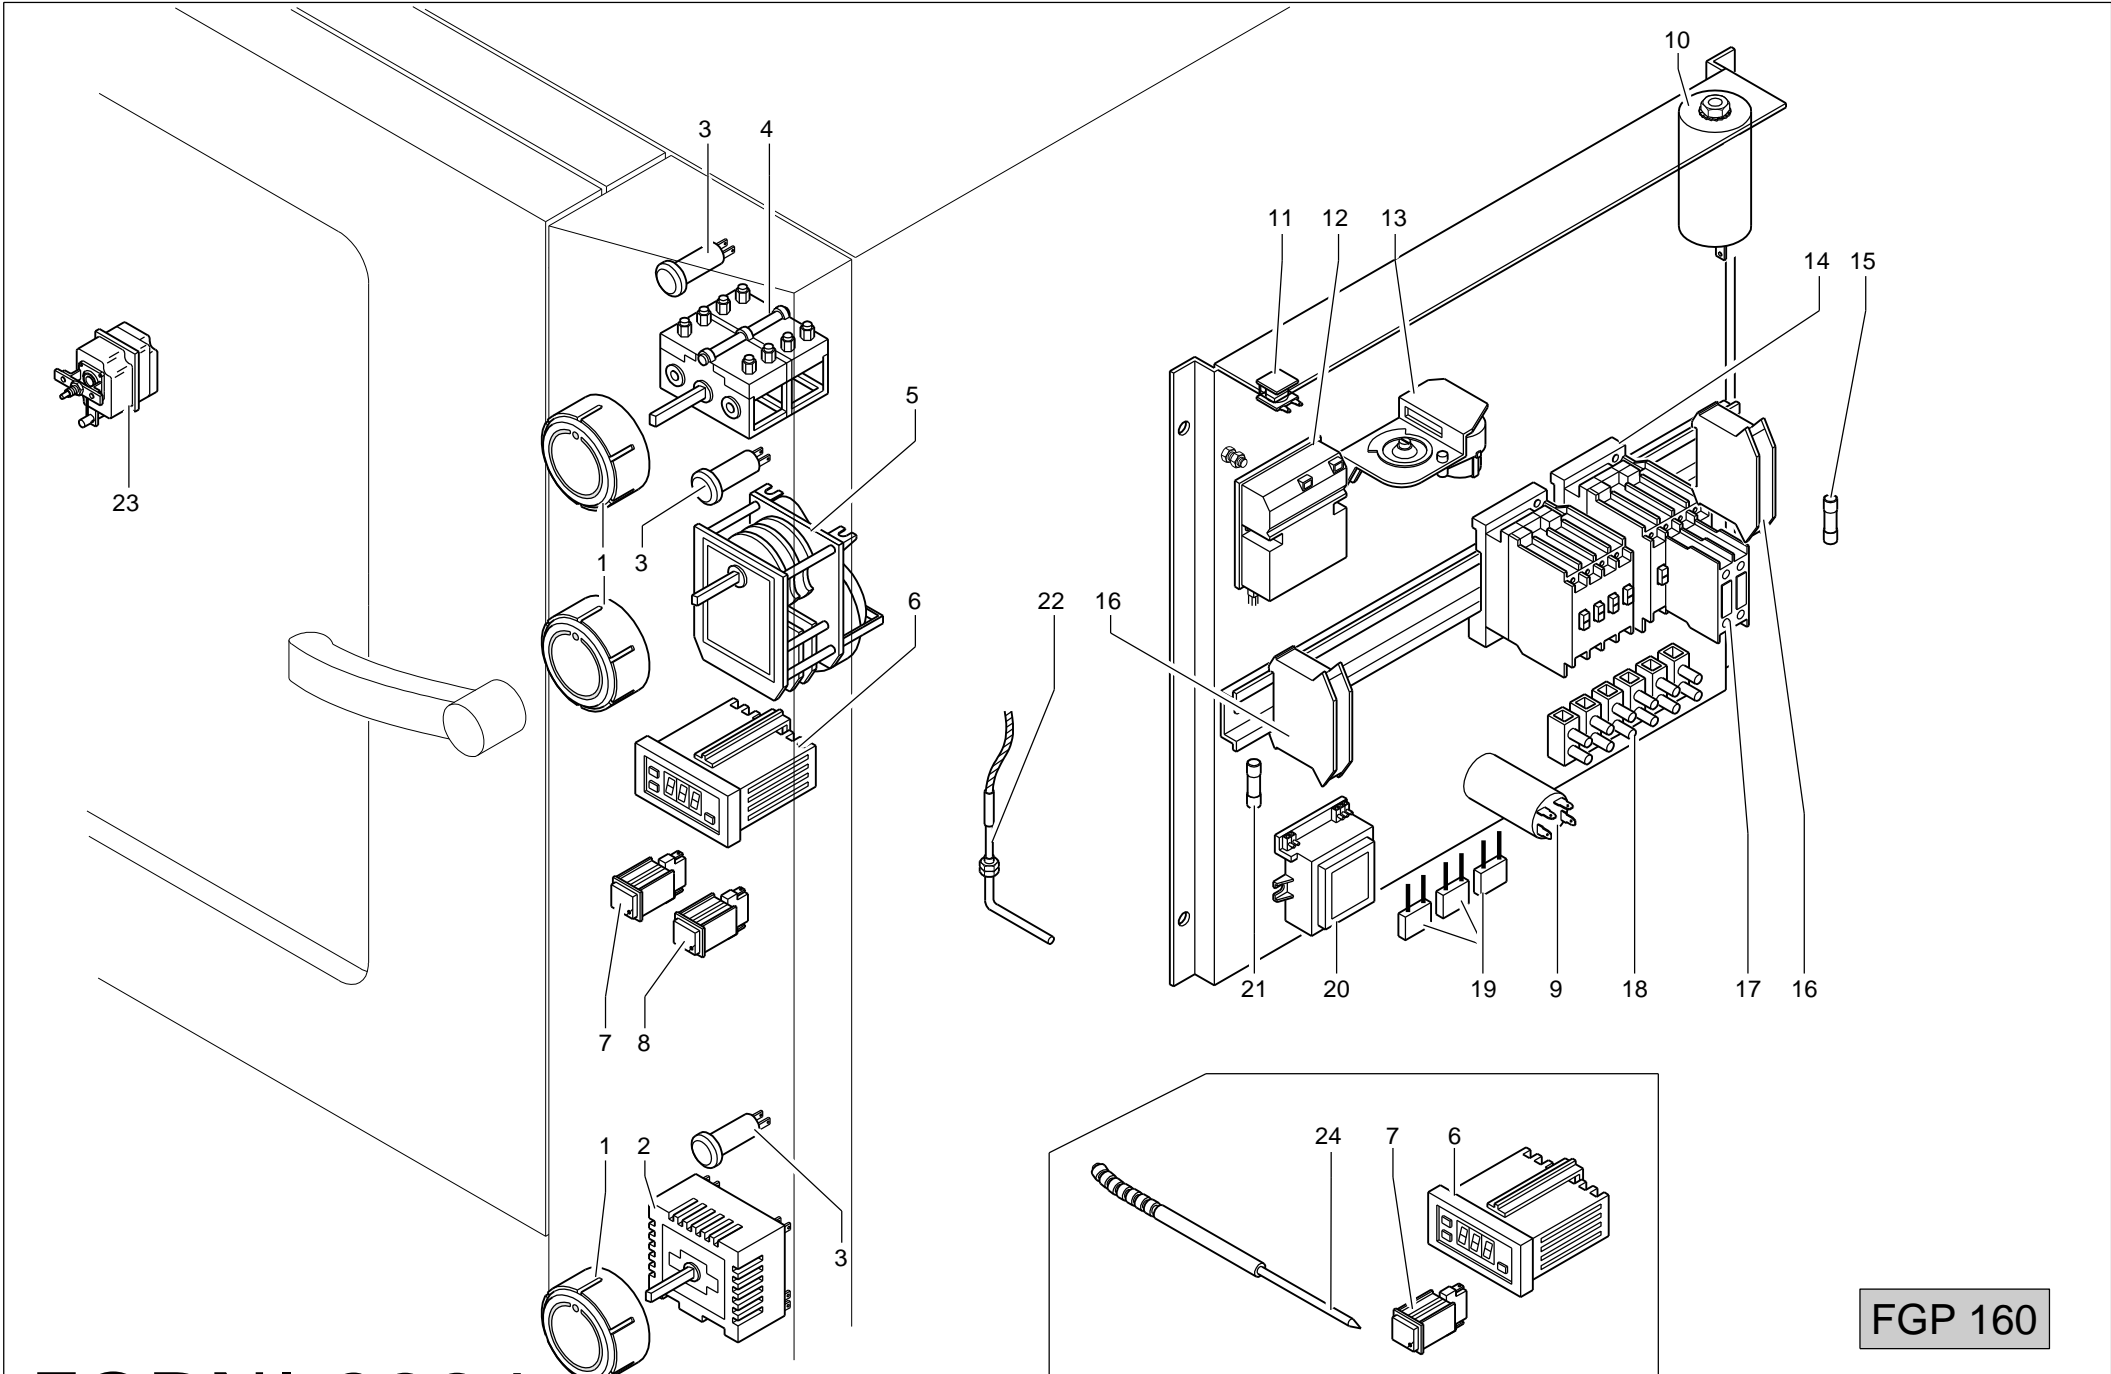

FORNI 2004

FGP 160

TAV. 738

TAVOLA	POS.	CODICE	ITALIANO	FRANCESE	INGLESE	TEDESCO
FORNI TAV. 738	1	164761	MANOPOLA	BOUTON	KNOB	DREHGRIFF
FORNI TAV. 738	2	RTCU800066	REGOLATORE ENERGIA	REGULATEUR DE ENERGIE	POWER REGULATOR	REGLER ENERGIE
FORNI TAV. 738	3	RTCU900072	LAMP.SP.GIALLA/250V/TBF013.SF6	LAMPE TÉMOIN JAUNE	YELLOW WARNING LAMP	GELBE KONTROLLEUCHTE
FORNI TAV. 738	(4)	RTFOC00694	COMM.FCV./1 4924915843	COMMUTATEUR	COMMUTATOR	KOMMUTATORGRIFF
FORNI TAV. 738	(5)	RTFOC00030	TIMER 50HZ	TIMER 50HZ	TIMER 50HZ	TIMER 50HZ
FORNI TAV. 738	5	RTFOC00185	TIMER FCV.D94443/60HZ	TIMER 60HZ	TIMER 60HZ	TIMER 60HZ
FORNI TAV. 738	(6)	RTFOC00029	TERMOSTATO ELETTRONICO	THERMOSTAT ELECTRONIQUE	THERMOSTAT ELETTRONICO	ELEKTRONIKTERMOSTAT
FORNI TAV. 738	7	RTFOC00362	PULSANTE 2VELOC.FCV.BIP.GRIGIO	BOUTON DOUBLE VITESSE	PUSHBUTTON DOPPIA VELOC.	SCHALTER DOPELTE GESCHWINDIGKEIT
FORNI TAV. 738	8	RTFOC00387	PULSANTE LUCE DOMINO GRIGIO	BOUTON LUMIÈRE DU FOUR	PUSHBUTTON LIGHT OVEN	SCHALTER LICHT HERD
FORNI TAV. 738	9	RTFOC00309	A/DISTURBO FGC060 411105082	ANTI-PERTURBATION	ANTIJAMMING FILTER	FILTER A/STÖRUNG
FORNI TAV. 738	10	RTFOC00053	CONDENSATORE FCV 16152220MF450	CONDENSATEUR	CONDENS. MOTOR	CONDENS. MOTOR
FORNI TAV. 738	(11)	RTFOC00046	RONZATORE FCV.E27778010200	SONNETTE	ALLARM	SUMMER
FORNI TAV. 738	(12)	RTBF800129	ACC.E.GBR SCARICO BK50026-00	ALLUMAGE ÉLECTRONIQUE	ELECTRONIC LIGHTING	ELEKTRONISCHE BELEUCHTUNG
FORNI TAV. 738	13	RTFOC00042	CICLATORE FCV.D9400/50HZ	IMPULSION DONNEURS 50 HZ	IMPULSE GIVER 50 HZ	IMPULSGEBER 50 HZ
FORNI TAV. 738	13	RTFOC00184	CICLATORE FCV.D9400/60HZ	IMPULSION DONNEURS 60 HZ	IMPULSE GIVER 60 HZ	IMPULSGEBER 60 HZ
FORNI TAV. 738	14	164608	RELAIS FCV.3TF3000-0AL2	RELAIS	RELAY	RELAIS
FORNI TAV. 738	15	RTFOC00284	FUSIBILE 6,3 A	FUSIBLE 6,3 A	FUSIBLE 6,3 A	SICHERUNG 6,3 A
FORNI TAV. 738	16	RTFOC00048	P/FUSIBILE+PIAS.FCV.VL04+VS0PT	PORTE-FUSIBLES	FUSE HOLDER	SICHERUNGSHALTER
FORNI TAV. 738	17	RTFOC00785	CONTATTI A.FCV.3TX4001-2A	AUXILIARIE CONTACT	AUXILIARY CONTACT	HILFSANSCHLÜSSE
FORNI TAV. 738	18	RTBF900045	MORSETTIERA C4EF+SIMB/1-6	GROUPE DE CONNECTION 6 POLES	TERMINAL BLOCK 6 POLES	KLEMMBRETT 6 POLIG
FORNI TAV. 738	19	RTFOC00023	A/DISTURBO FCV.F43LN3100ZF00K	ANTI-PERTURBATION	ANTIJAMMING FILTER	FILTER A/STÖRUNG
FORNI TAV. 738	20	RTFOC00039	TRASF.FCV.220/12V ECTSFB000	TRANSFORMATEUR	TRASFORMATOR	TRASFORMATOR
FORNI TAV. 738	21	RTFOC00047	FUSIBILE DA 100 MA.	FUSIBLE DA 100 MA.	FUSIBLE DA 100 MA.	SICHERUNG 100 MA.
FORNI TAV. 738	22	RTFOC00321	T/COPPIA 52 FCV.MBM00001	THERMOCOUPLE	THERMOELEMENT	THERMOELEMENT
FORNI TAV. 738	(23)	RTFOC00483	T.L.FCV/1T350 5510562800	THERMOSTAT LIMITEUR	THERMOSTAT LIMIT. OVEN	LIMIT THERMOSTAT
FORNI TAV. 738	24	RTFOC00464	SONDA C/CM.42 FCVM MBM00007	SONDE	PROBE	SONDE

○ = RICAMBI CONSIGLIATI - RECOMMENDED SPARE PARTS