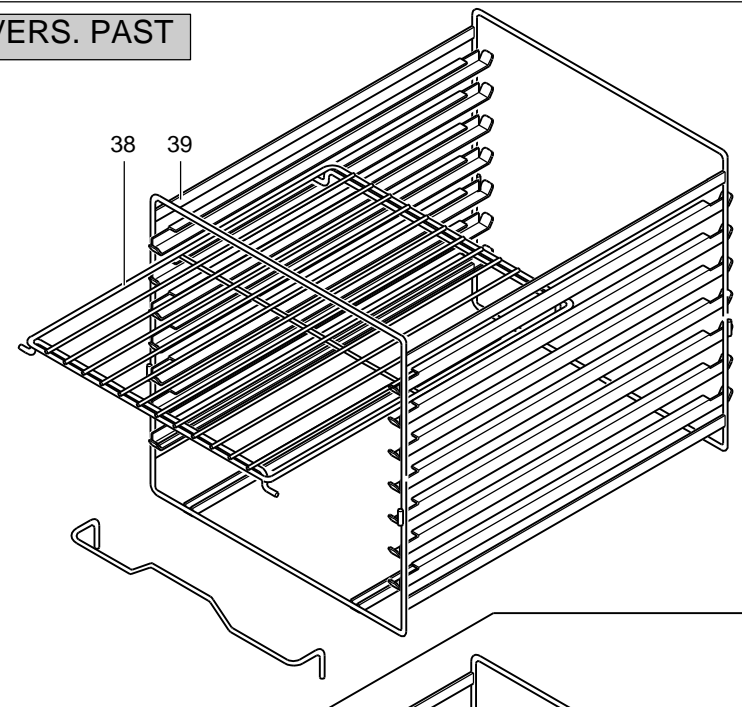

○ = RICAMBI CONSIGLIATI - RECOMMENDED SPARE PARTS

VERS. PAST

VERS. GN 2/1

FGP 160

FORNI 2004

TAV. 737

TAVOLA	POS.	CODICE	ITALIANO	FRANCESE	INGLESE	TEDESCO
FORNI TAV. 737	1	PAFOC00342	CONV.ARIA FGC200	CONVOYEUR AIR	AIR CONVEYOR	LUFTFÖRDERER
FORNI TAV. 737	2	RTFOC00313	TU.UMIDIFICATORE FEC200	HUMIDIFICATEUR	HUMIDIFIER	BEFEUCHTER
FORNI TAV. 737	3	RTFOC00156	NEBULIZZATORE FGC200	NÉBULISATEUR	DISTRIBUTOR	ZERSTÄUBER
FORNI TAV. 737	4	RTFOC00314	GIRANTE VENT.FEC200 D.350	MOBILE 50HZ	IMPELLER 50HZ	LAUFRAD 50HZ
FORNI TAV. 737	5	RTFOC00323	GRIGLIA PROT.VENT.FCV20G.INOX	GRILLE DE PROTECTION	GRILL IMPELLER PROTECTION	SCHUTZGITTERSCHORNSTEIN
FORNI TAV. 737	6	RTFOC00332	BRUC.FGC200 103189310	BRÛLEUR CHAMBRE DE COMBUSTION	BURNER CHAMBER	BRENNER KAMMER
FORNI TAV. 737	7	RTFOC00334	AT.RAPIDO K1610/TA16/C16X	ATTAQUE RAPIDE	CONNECTION	SCHNELLANSCHLUSS
FORNI TAV. 737	8	VEDI MANUALE UGELLI	INIET.	INJECTEUR	INJECTOR	EINSPRI.
FORNI TAV. 737	9	RTFOC00326	AS.SUP.INIET.F.FGC200 ZINC.	SUPPORT INJECTEUR	SUPPORT INJECTOR	HALTERUNG EINSPRITZER
FORNI TAV. 737	10	RTCP900034	GOMITO FE.MF.1/2"ZINC.	COURBE M-FG 1/2"	ELBOW M-FG 1/2"	KNIESTÜCK 1/2"
FORNI TAV. 737	11	RTCP900087	NIPLES CP OT/M/1/2"XM20/D.14	NIPLES 1/2" X M20	NIPLES 1/2" X M20	NIPPEL 1/2" X M20
FORNI TAV. 737	12	RTCP900088	BICONO D.14 CP	BICONE	DOUBLE CONE	DOPPELKONUS
FORNI TAV. 737	13	RTCP900089	CALOTTA OT.D.14 CP	ECROU	NUT	MUTTER
FORNI TAV. 737	14	RTFOC00603	AS.RAMPA FGC200 ZINC.	RAMPE	RAMP	RAMPE
FORNI TAV. 737	15	RTFOC00100	GUARNIZ.AS.RAMPA FGC060	GARNITURE RAMPE DU GAZ	GASKET RAMP GAS	DICHTUNG RAMPE GAS
FORNI TAV. 737	16	RTFOC00391	PROLUNGA VALV.TURCHESE 1529770	RALLONGE VALVE	VALVE EXTENSION	VERLÄNGERUNG VENTIL
FORNI TAV. 737	(17)	RTFOC00095	VALVOLA GAS	VALVE GAS	VALVE GAS	VENTIL GAS
FORNI TAV. 737	18	RTFOC00188	*MAGNETE+CAVI V.FGC060 0006245	MAGNETO	MAGNET	MAGNET
FORNI TAV. 737	19	RTFOC00118	V.FIS.GIRANTE FCV.M8X31,5/SX	VITE FISSAGGIO GIRANTE	FIXINGSCREW IMPELLER	BEFESATIGUNGSSCHRAUBE LAUFRAD
FORNI TAV. 737	20	RTFOC00066	MOTORE VENT.FEC100 M8035E31761	MOTEUR	MOTOR	MOTOR
FORNI TAV. 737	21	RTFOC00020	CALOTTA UMIDIF.FCV.	ECROU	NUT	MUTTER
FORNI TAV. 737	22	RTCU800183	BICONO D.6 PEL0905	BICONE POUR TUBE Ø 6	BICONE FOR PIPE Ø 6	ZWEIKEGEL Ø 6
FORNI TAV. 737	23	RTFOC00557	INIET.UMIDIF.FCV D.1.5	INJECTEUR HUMIDIFICATEUR	INJECTOR HUMIDIFIER	EINSPRITZER BEFEUCHTER
FORNI TAV. 737	24	RTFOC00622	RAMPA SC.COND.FGC200/1	RAMPE DE DÉCHARGEMENT CONDENSE	RAMP CONDENSE	RAMPE DUNSTABZUG
FORNI TAV. 737	25	RTFOC00330	TU.PILOTA BRUC.FGC200	TUBE VEILLEUSE BRÛLEUR	BURNER PILOT PIPE	ROHR PILOTBRENNER
FORNI TAV. 737	26	RTCU800182	CALOTTA AC.D.6 G4SF SIT0958047	CALOTTE D.6	CAP D.6	MUTTER D.6
FORNI TAV. 737	27	RTCU800183	BICONO D.6 G4SF SIT0957010	BICONE D.6	DOUBLE CONE D.6	DOPPELKONUS D.6
FORNI TAV. 737	28	VEDI MANUALE UGELLI	INIET.PIL.	INJECTEUR VEILLEUSE	INJECTOR PILOT	FLÜSSIGGASEINSPRITZER
FORNI TAV. 737	(29)	RTCU700005	CAVO ACC.F.FCV/140(B+C)	CABLE D'ALLUMAGE	CABLE FOR PIEZO LIGHTING	KABEL ANZ ÜNDER
FORNI TAV. 737	30	RTCU900215	RACCORDO CAND.PIL.ST.0974037	RACCORD BOUGIE D'ALLUMAGE	UNION SPARK PLUG	ANSCHLUSS ZÜNDKERZE
FORNI TAV. 737	(32)	RTCP800033	CAND.ROT.G100 CAST0772183	BOUGIE OXIDE RONDO	SPARK PLUG	ZÜNDKERZE
FORNI TAV. 737	(33)	RTCP800034	CORPO PIL.G100 SIT0140026	VEILLEUSE	PILOT BODY	PILOTBRENNER
FORNI TAV. 737	(34)	RTFOC00022	ELETTROVALVOLA	SOUPAPE	ELECTRIC VALVE	ELEKTROVENTIL
FORNI TAV. 737	35	RTFOC00120	REGOLAT.E/VALV.FCV.ROSSO/0,25	REGULATEUR DE PORTÉE	FLOWREGULATOR	DURCHSTRÖMUNGSREGLER
FORNI TAV. 737	36	RTFOC00310	TU.AL.ACQ.UMIDIF.FEC200	TUBE HUMIDIFICATEUR	PIPE HUMIDIFIER	ROHR BEFEUCHTER
FORNI TAV. 737	37	RTFOC00331	TU.AL.BRUC.FGC200	TUYAU D'ALIMENTATION DU BRÛLEUR	BURNER CHAMBER PIPE	ROHR KAMMER
FORNI TAV. 737	38	RTFOC00285	GRIGLIA F.FCV/16G CROM.	GRILLE PÂTISSERIE	GRILL PASTRY	GRILL GEBÄCK
FORNI TAV. 737	39	RTFOC00383	GABBIA P/TEGLIE+MANIGL.FEP160	CAGE PÂTISSERIE	CAGE PASTRY	KÄFIG GEBÄCK
FORNI TAV. 737	40	RTFOC00318	GABBIA P/TEGLIE+MANIG.FCV/20GN	CAGE GN 2/1	CAGE GN 2/1	KÄFIG GN 2/1
FORNI TAV. 737	41	RTFOC00286	GRIGLIA FORNO GN 2/1	GRILLE DU FOUR GN 2/1	GRILL OVEN GN 2/1	GRILL HERD GN 2/1
FORNI TAV. 737	42	GAFOC00133	AS.GUIDA P/GABBIA SX FCV2	GUIDE GAUCHE	LEFT GUIDE	FHRUNG LINKS
FORNI TAV. 737	43	GAFOC00131	AS.GUIDA P/GABBIA DX FCV2	GUIDE DROITE	RIGHT GUIDE	FHRUNG RECHTS
FORNI TAV. 737	44	RTFOC00316	DISTANZ.GUIDA P/GABBIA FEC200	ENTRTOISE	SPACER	DISTANZSTÜCK