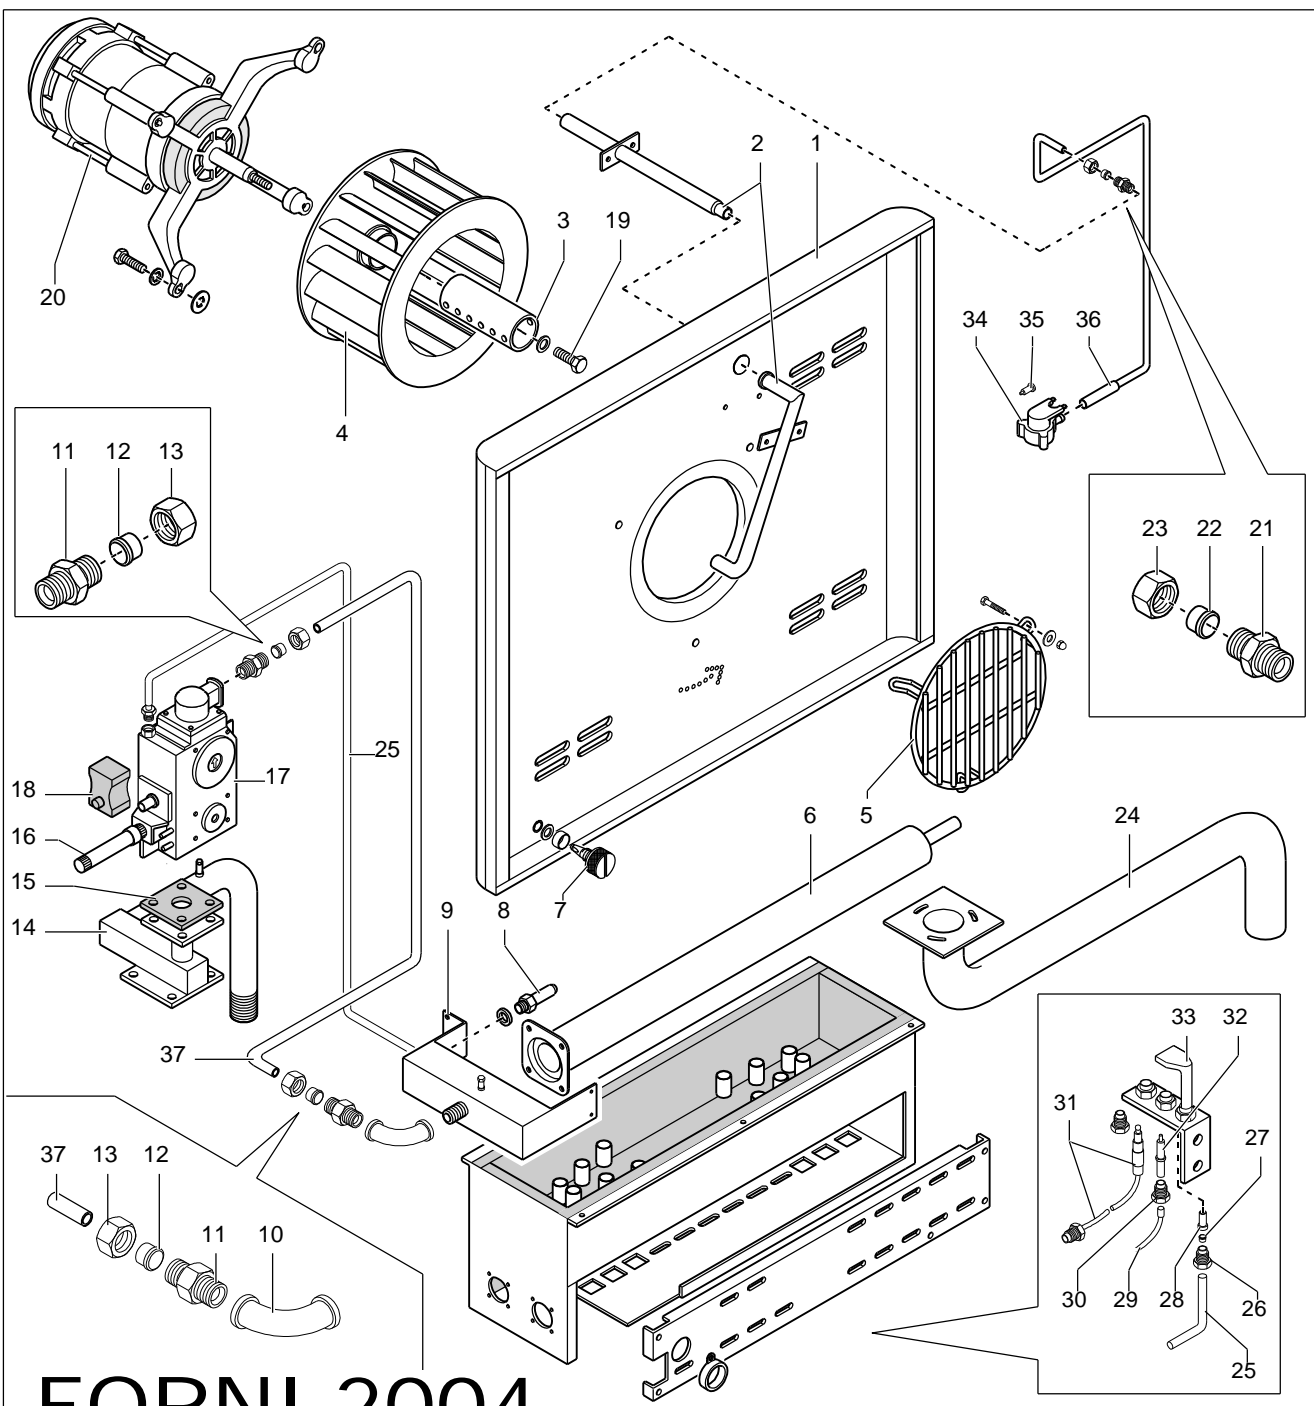

○ = RICAMBI CONSIGLIATI - RECOMMENDED SPARE PARTS

VERS. PAST

VERS. GN 2/1

FGP 160

FORNI 2004

TAV. 737

TAVOLA	POS.	CODICE	ITALIANO	FRANCESE	INGLESE	TEDESCO
FORNI TAV. 737	1	PAFOC00342	CONV.ARIA FGC200	CONVOYEUR AIR	AIR CONVEYOR	LUFTFÖRDERER
FORNI TAV. 737	2	RTFOC00313	TU.UMIDIFICATORE FEC200	HUMIDIFICATEUR	HUMIDIFIER	BEFEUCHTER
FORNI TAV. 737	3	RTFOC00156	NEBULIZZATORE FGC200	NÉBULISATEUR	DISTRIBUTOR	ZERSTÄUBER
FORNI TAV. 737	4	RTFOC00314	GIRANTE VENT.FEC200 D.350	MOBILE 50HZ	IMPELLER 50HZ	LAUFRAD 50HZ
FORNI TAV. 737	5	RTFOC00323	GRIGLIA PROT.VENT.FCV20G.INOX	GRILLE DE PROTECTION	GRILL IMPELLER PROTECTION	SCHUTZGITTERSCHORNSTEIN
FORNI TAV. 737	6	RTFOC00332	BRUC.FGC200 103189310	BRÛLEUR CHAMBRE DE COMBUSTION	BURNER CHAMBER	BRENNER KAMMER
FORNI TAV. 737	7	RTFOC00334	AT.RAPIDO K1610/TA16/C16X	ATTAQUE RAPIDE	CONNECTION	SCHNELLANSCHLUSS
FORNI TAV. 737	8	VEDI MANUALE UGELLI	INIET.	INJECTEUR	INJECTOR	EINSPRI.
FORNI TAV. 737	9	RTFOC00326	AS.SUP.INIET.F.FGC200 ZINC.	SUPPORT INJECTEUR	SUPPORT INJECTOR	HALTERUNG EINSPRITZER
FORNI TAV. 737	10	RTCP900034	GOMITO FE.MF.1/2"ZINC.	COURBE M-FG 1/2"	ELBOW M-FG 1/2"	KNIESTÜCK 1/2"
FORNI TAV. 737	11	RTCP900087	NIPLES CP OT/M/1/2"XM20/D.14	NIPLES 1/2" X M20	NIPLES 1/2" X M20	NIPPEL 1/2" X M20
FORNI TAV. 737	12	RTCP900088	BICONO D.14 CP	BICONE	DOUBLE CONE	DOPPELKONUS
FORNI TAV. 737	13	RTCP900089	CALOTTA OT.D.14 CP	ECROU	NUT	MUTTER
FORNI TAV. 737	14	RTFOC00603	AS.RAMPA FGC200 ZINC.	RAMPE	RAMP	RAMPE
FORNI TAV. 737	15	RTFOC00100	GUARNIZ.AS.RAMPA FGC060	GARNITURE RAMPE DU GAZ	GASKET RAMP GAS	DICHTUNG RAMPE GAS
FORNI TAV. 737	16	RTFOC00391	PROLUNGA VALV.TURCHESE 1529770	RALLONGE VALVE	VALVE EXTENSION	VERLÄNGERUNG VENTIL
FORNI TAV. 737	(17)	RTFOC00095	VALVOLA GAS	VALVE GAS	VALVE GAS	VENTIL GAS
FORNI TAV. 737	18	RTFOC00188	*MAGNETE+CAVI V.FGC060 0006245	MAGNETO	MAGNET	MAGNET
FORNI TAV. 737	19	RTFOC00118	V.FIS.GIRANTE FCV.M8X31,5/SX	VITE FISSAGGIO GIRANTE	FIXINGSCREW IMPELLER	BEFESATIGUNGSSCHRAUBE LAUFRAD
FORNI TAV. 737	20	RTFOC00066	MOTORE VENT.FEC100 M8035E31761	MOTEUR	MOTOR	MOTOR
FORNI TAV. 737	21	RTFOC00020	CALOTTA UMIDIF.FCV.	ECROU	NUT	MUTTER
FORNI TAV. 737	22	RTCU800183	BICONO D.6 PEL0905	BICONE POUR TUBE Ø 6	BICONE FOR PIPE Ø 6	ZWEIKEGEL Ø 6
FORNI TAV. 737	23	RTFOC00557	INIET.UMIDIF.FCV D.1.5	INJECTEUR HUMIDIFICATEUR	INJECTOR HUMIDIFIER	EINSPRITZER BEFEUCHTER
FORNI TAV. 737	24	RTFOC00622	RAMPA SC.COND.FGC200/1	RAMPE DE DÉCHARGEMENT CONDENSE	RAMP CONDENSE	RAMPE DUNSTABZUG
FORNI TAV. 737	25	RTFOC00330	TU.PILOTA BRUC.FGC200	TUBE VEILLEUSE BRÛLEUR	BURNER PILOT PIPE	ROHR PILOTBRENNER
FORNI TAV. 737	26	RTCU800182	CALOTTA AC.D.6 G4SF SIT0958047	CALOTTE D.6	CAP D.6	MUTTER D.6
FORNI TAV. 737	27	RTCU800183	BICONO D.6 G4SF SIT0957010	BICONE D.6	DOUBLE CONE D.6	DOPPELKONUS D.6
FORNI TAV. 737	28	VEDI MANUALE UGELLI	INIET.PIL.	INJECTEUR VEILLEUSE	INJECTOR PILOT	FLÜSSIGGASEINSPRITZER
FORNI TAV. 737	(29)	RTCU700005	CAVO ACC.F.FCV/140(B+C)	CABLE D'ALLUMAGE	CABLE FOR PIEZO LIGHTING	KABEL ANZ ÜNDER
FORNI TAV. 737	30	RTCU900215	RACCORDO CAND.PIL.ST.0974037	RACCORD BOUGIE D'ALLUMAGE	UNION SPARK PLUG	ANSCHLUSS ZÜNDKERZE
FORNI TAV. 737	(32)	RTCP800033	CAND.ROT.G100 CAST0772183	BOUGIE OXIDE RONDO	SPARK PLUG	ZÜNDKERZE
FORNI TAV. 737	(33)	RTCP800034	CORPO PIL.G100 SIT0140026	VEILLEUSE	PILOT BODY	PILOTBRENNER
FORNI TAV. 737	(34)	RTFOC00022	ELETTROVALVOLA	SOUPAPE	ELECTRIC VALVE	ELEKTROVENTIL
FORNI TAV. 737	35	RTFOC00120	REGOLAT.E/VALV.FCV.ROSSO/0,25	REGULATEUR DE PORTÉE	FLOWREGULATOR	DURCHSTRÖMUNGSREGLER
FORNI TAV. 737	36	RTFOC00310	TU.AL.ACQ.UMIDIF.FEC200	TUBE HUMIDIFICATEUR	PIPE HUMIDIFIER	ROHR BEFEUCHTER
FORNI TAV. 737	37	RTFOC00331	TU.AL.BRUC.FGC200	TUYAU D'ALIMENTATION DU BRÛLEUR	BURNER CHAMBER PIPE	ROHR KAMMER
FORNI TAV. 737	38	RTFOC00285	GRIGLIA F.FCV/16G CROM.	GRILLE PÂTISSERIE	GRILL PASTRY	GRILL GEBÄCK
FORNI TAV. 737	39	RTFOC00383	GABBIA P/TEGLIE+MANIGL.FEP160	CAGE PÂTISSERIE	CAGE PASTRY	KÄFIG GEBÄCK
FORNI TAV. 737	40	RTFOC00318	GABBIA P/TEGLIE+MANIG.FCV/20GN	CAGE GN 2/1	CAGE GN 2/1	KÄFIG GN 2/1
FORNI TAV. 737	41	RTFOC00286	GRIGLIA FORNO GN 2/1	GRILLE DU FOUR GN 2/1	GRILL OVEN GN 2/1	GRILL HERD GN 2/1
FORNI TAV. 737	42	GAFOC00133	AS.GUIDA P/GABBIA SX FCV2	GUIDE GAUCHE	LEFT GUIDE	FHRUNG LINKS
FORNI TAV. 737	43	GAFOC00131	AS.GUIDA P/GABBIA DX FCV2	GUIDE DROITE	RIGHT GUIDE	FHRUNG RECHTS
FORNI TAV. 737	44	RTFOC00316	DISTANZ.GUIDA P/GABBIA FEC200	ENTRTOISE	SPACER	DISTANZSTÜCK