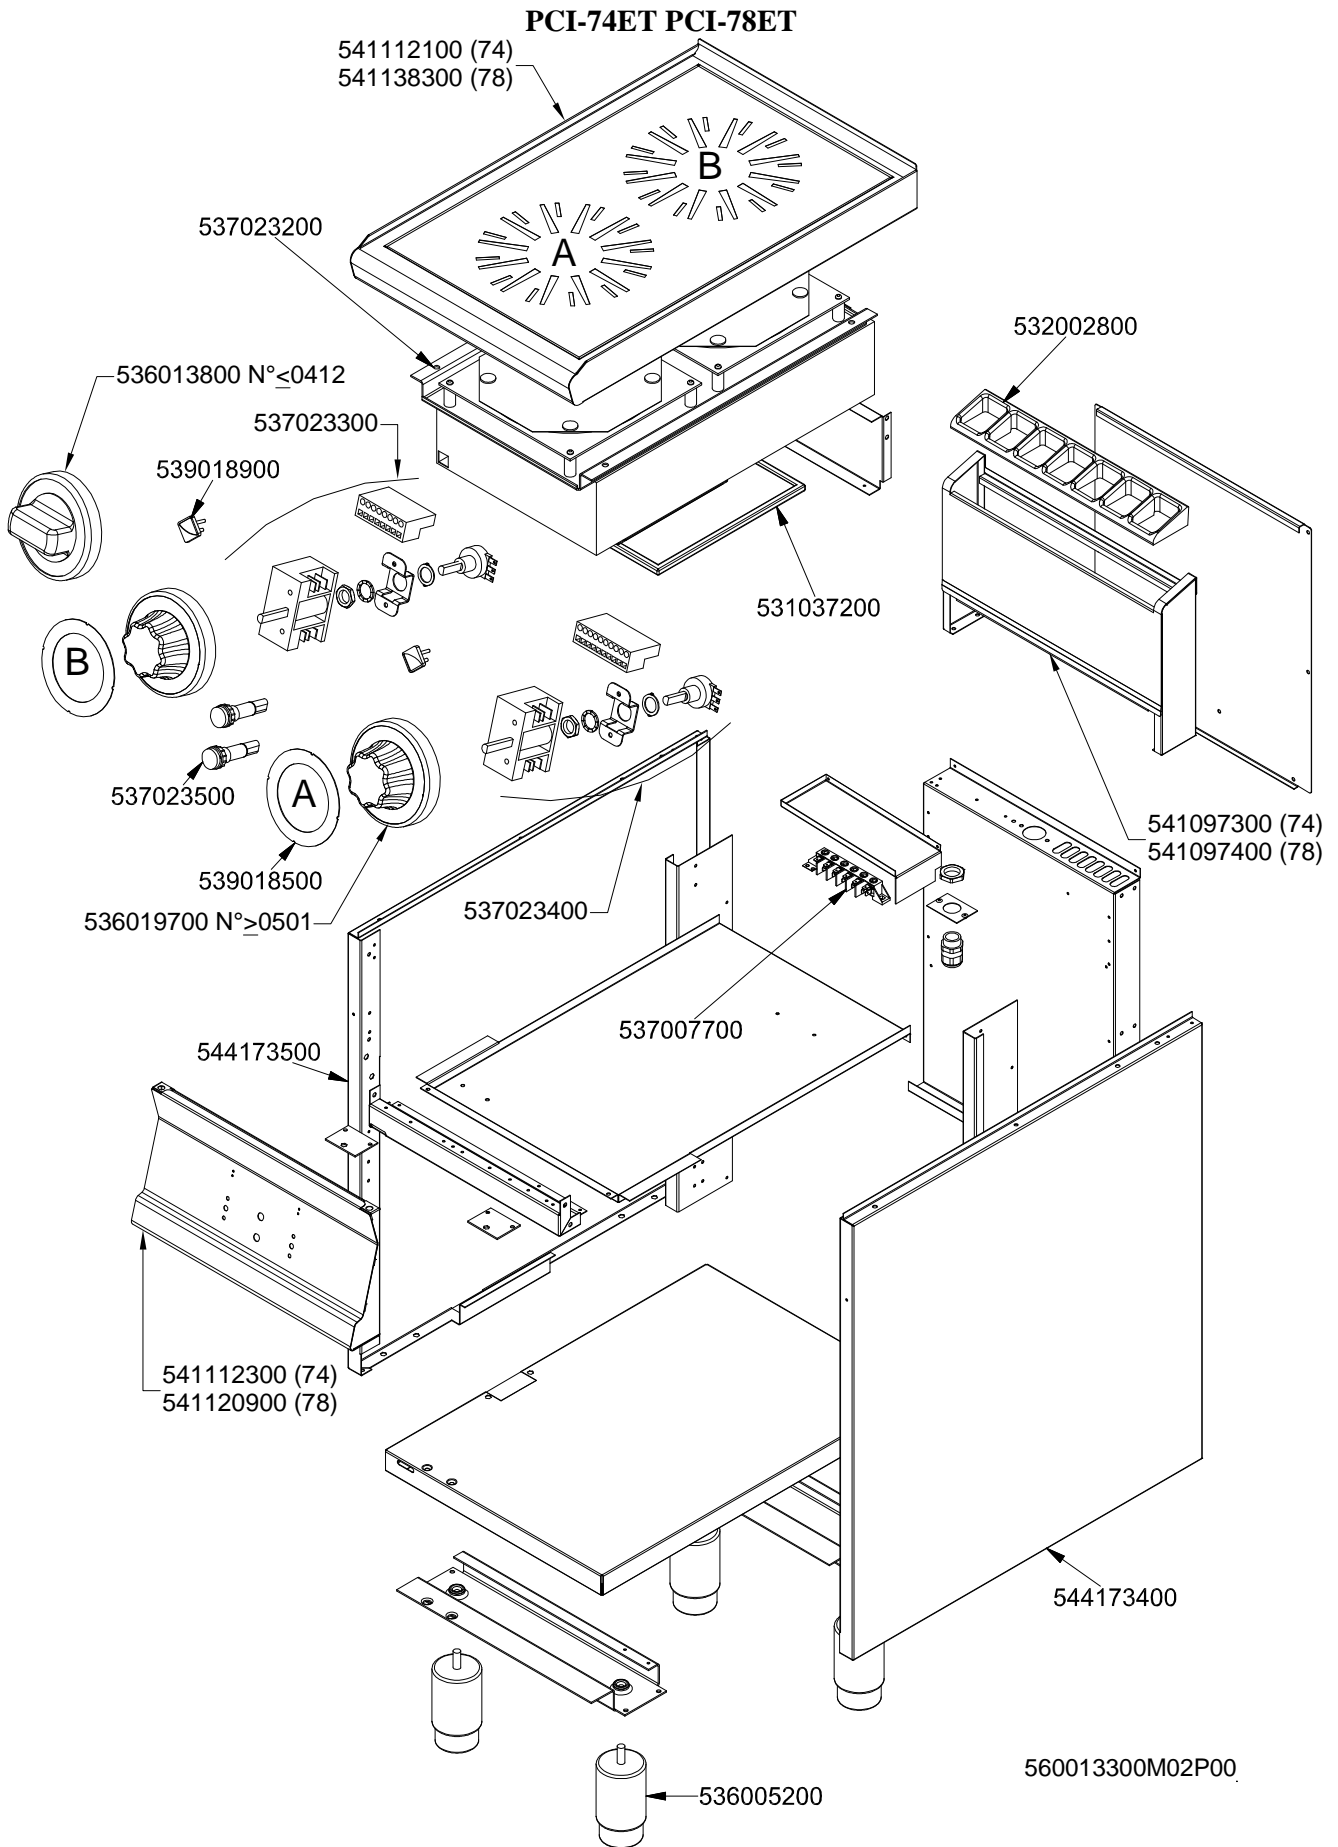

SUPERLOTUS 70≤0601
ELETRICO / ELECTRIC / ELEKTRO / ELECTRIQUE

Page	Pos	Code	Description
001		541138300	UPPER PLATE FOR PCI-78E WITH GLASS
001		537023200	INDUCTION 2X5KW W/GENERATOR 70LINE
001		536013800	KNOB D.70 BLACK 6*5 WITH SPRING
001		537023300	COMPLETE CONTROL*CONNES 8 POLES PCI
001		539018900	INDEX FOR KNOB
001		531037200	NET FILTER FOR PCI/PCIW 70/90 LINES
001		532002800	GRID FOR PIPE L=370 S.70
001		537023500	WHITE WARNING LIGHT 24V
001		541097400	SPACER 78G - 2 DRAINS
001		539018500	ADHESIVE GRADUATED DISC FOR KNOB
001		536019700	BLACK KNOB §70 PIN §6*5
001		537023400	COMPLETE CONTROL*CONNES 10POLES PCI
001		537007700	TERMINAL BLOCK THREEPHASE 40A
001		544173500	LEFT SIDE PANEL S.70
001		541120900	CONTROL PANEL PCI-78E
001		544173400	RIGHT SIDE PANEL S.70
001		536005200	INOX LEG 2" 120-180 M10