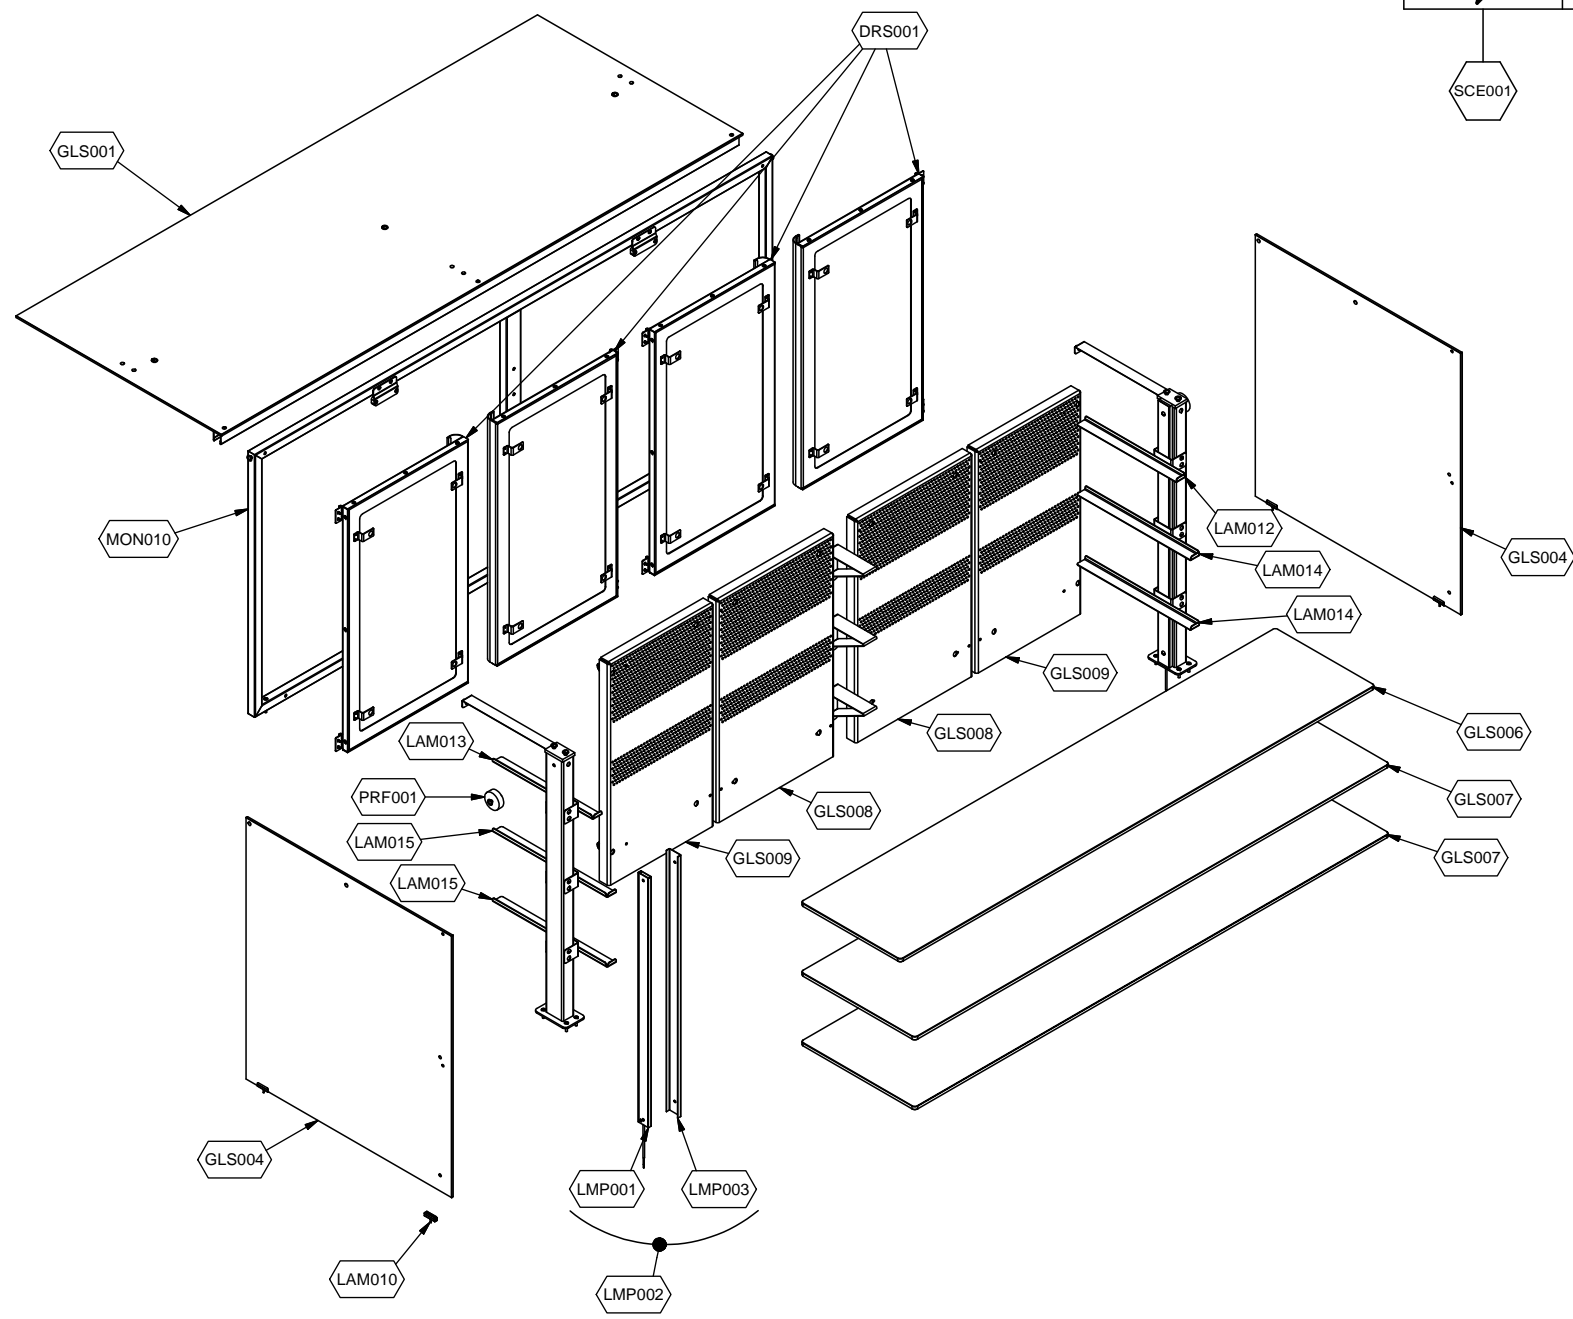

cookmax+

start!

Kühlung Drop-in Selbstservice-Kühlvitrine, Front offen

Artikel-Nr.

90651235 (9DRBL5FIF0A04 / SO-BLUE PLATINUM 5 DA)

Explosionszeichnung / Ersatzteile

Bitte bei Ersatzteilbestellung immer Artikelnummer und Seriennummer mit angeben!

	PARAM.	OPTIONAL
--	--------	----------

Cod. ESP816

Denominazione: SOUL BLUE PLATINUM 5-1

Data: 16/06/14

INDICE DI MODIFICA: 00

	PARAM.	OPTIONAL
		
		

Cod. OPT020

Denominazione: ESPLOSO ACCESSORI PLATINUM