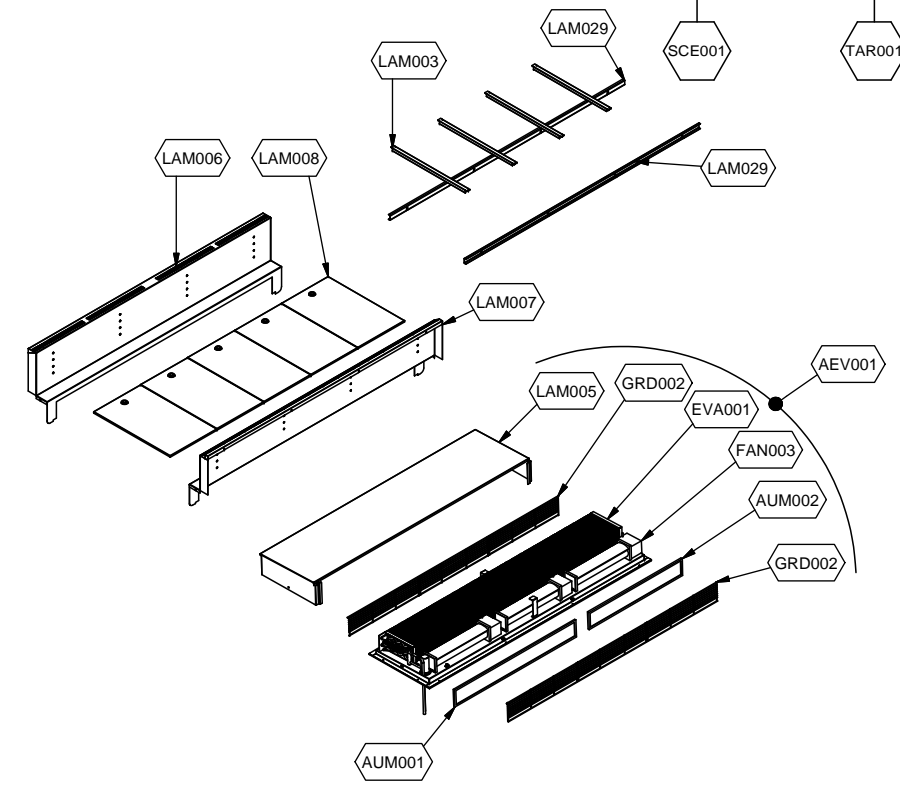

cookmax+

start!

Kühlung Drop-in Selbstservice-Kühlvitrine, Front offen

Artikel-Nr.

90651235 (9DRBL5FIF0A04 / SO-BLUE PLATINUM 5 DA)

Explosionszeichnung / Ersatzteile

Bitte bei Ersatzteilbestellung immer Artikelnummer und Seriennummer mit angeben!

	PARAM.	OPTIONAL
--	--------	----------

Cod. ESP816

Denominazione: SOUL BLUE PLATINUM 5-1

Data: 16/06/14

INDICE DI MODIFICA: 00

	PARAM.	OPTIONAL
		
		

Cod. OPT020

Denominazione: ESPLOSO ACCESSORI PLATINUM