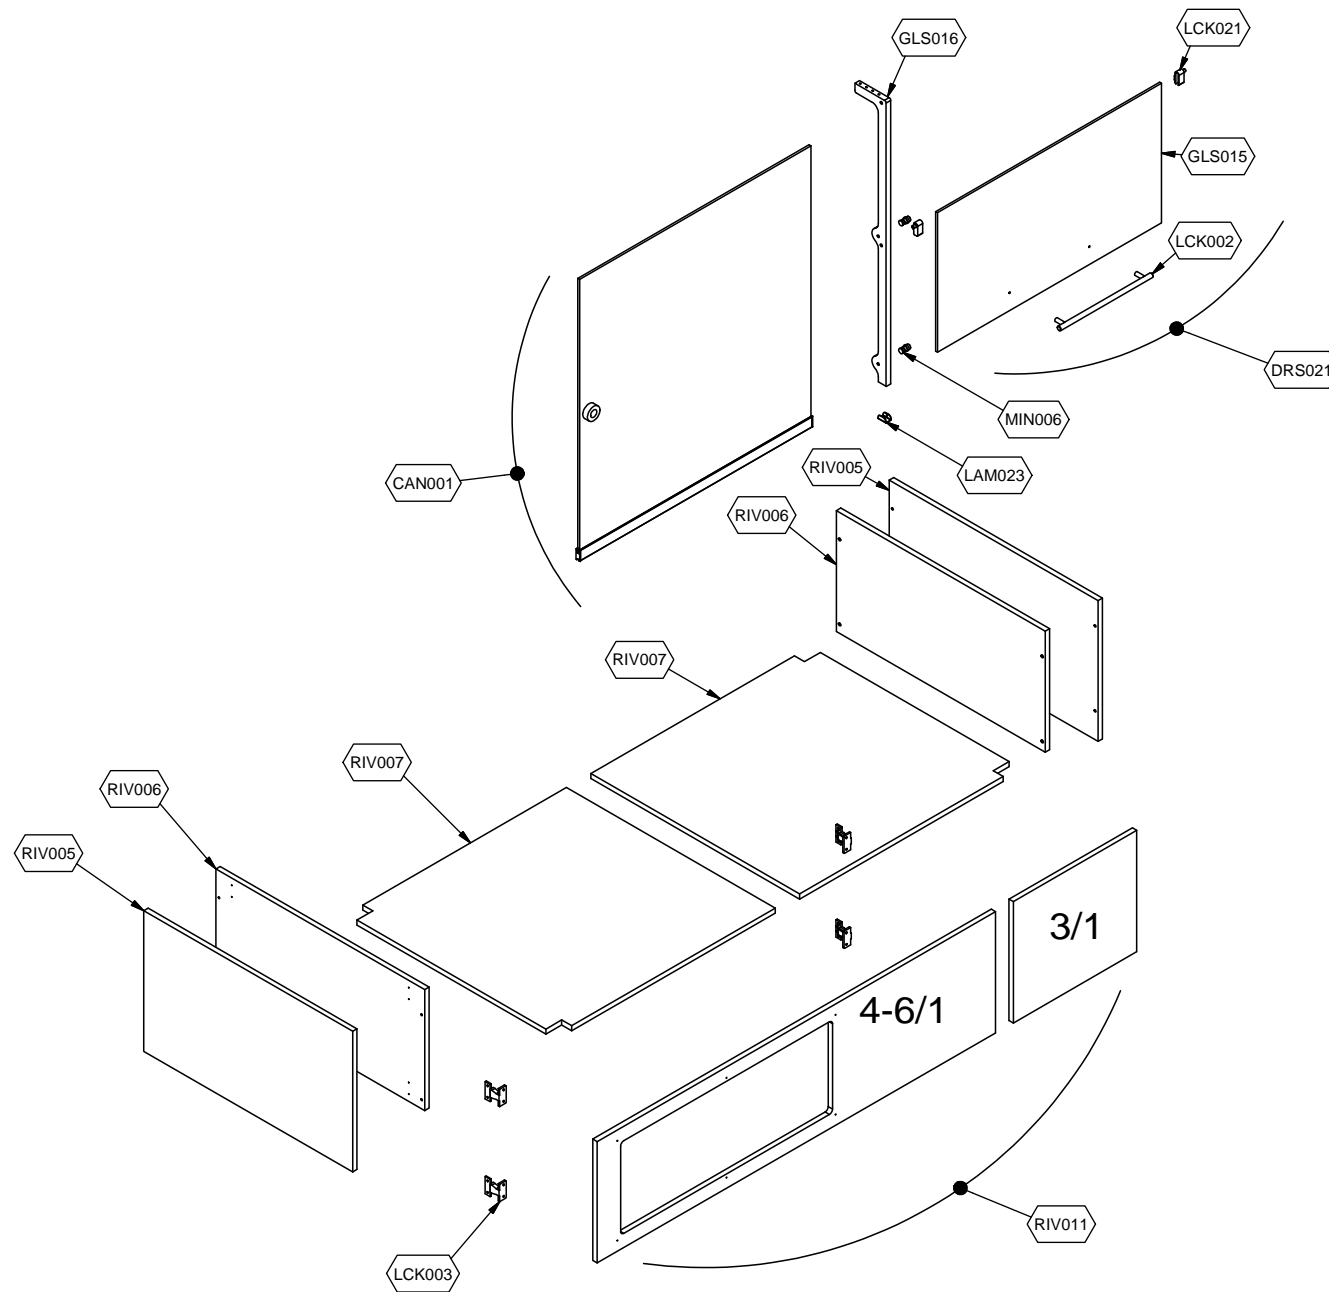

cookmax+

start!

Kühlung Drop-in Selbstservice-Kühlvitrine, Front offen

Artikel-Nr.

90651235 (9DRBL5FIF0A04 / SO-BLUE PLATINUM 5 DA)

Explosionszeichnung / Ersatzteile

Bitte bei Ersatzteilbestellung immer Artikelnummer und Seriennummer mit angeben!

Data: 16/06/14

INDICE DI MODIFICA: 00

	PARAM.	OPTIONAL
		

Exploded View

Validity: 08/04/2016

9DRBL5FIFOA04	SOUL BLUE 5I VASCA REF.VENT PLATINUM
ESP816	SOUL BLUE PLATINUM 5-1

Ref. Drawing	Code	Description
AEV001	73688956	ASS.EVAP.VETRINA RINF.DROP-IN 5/1
AUM001	74837152	FILTRO ARIA EVAP.VENT DROP-IN 3-4/1
AUM002	74837154	FILTRO ARIA EVAP.VENT DROP-IN 5-6/1
AUM004	74700708	SERBATOIO VERT.L.0,58(65/204VS00)
CMP001	74865505	COMPR.NJ9232GK MBP CSCR 230V/50HZ R404A
CND001	74837119	CONDENS.700X108XH286 11TX5R3/8"PA3.2MM
DRS001	73668626	ASS.PORTA VETRO VETRINA+MAGNETE 5-1
ECP001	74867022	PARTI ELETTR.COMPR. NJ9232GK
EVA001	74839124	EVAP.VENT.DROP-IN 5-6/1
FAN001	74848144	VENT.COND. 20W 230/50-60 L.CAVO=1MT
FAN002	74848118	PALA ASP. DIAM. 254 INCL.34°
FAN003	74845031	VEN.EMMEVI TGA 60/3-360/40 055V 230V **W
GLS001	74776786	CR.DRITTO SUP.P.S.VETRINA DROP-IN 5/1
GLS004	74776292	CR.DRITTO FIANCO P.S.VETRINA DROP-IN
GLS006	74776646	CR.MENSOLA PIANO SUP. VETR. DROP-IN 5-1
GLS007	74776636	CR.MENSOLA PIANO MED. VETR. DROP-IN 5-1
GLS008	74776664	CONVOGLIATORE ARIA VETRINA DROP-IN 4/1
GLS009	74776666	CONVOGLIATORE ARIA VETRINA DROP-IN 5-1
GRD001	74845124	GRIGLIA DIAM. 279 H=27 MM
GRD002	74847184	GRIGLIA EVAP.VENT.DROP-IN 5-6/1
INT001	74742008	INT.NERO ON-OFF 16A SH JS-608FA-O-B-6
INT002	74742017	INTERR.ARANC.LAMP 16A B418C1H1X0000 MOLV
INT004	75956088	RELE FINDER 30A 65-31 230V 50-60HZ
LAM001	72539285	LAM.SUPP.UCE ZINC5-6/1 VENTILATO DROP-IN
LAM002	72539289	GRIGLIA AEREAZ.ZINC.VENT.5-6/1 DROP-IN
LAM003	72556044	LAM.SUPP.VASCH.GRBF 151 530*20
LAM005	72539394	LAM.COP.EVAP.DROP-IN 5-6/1