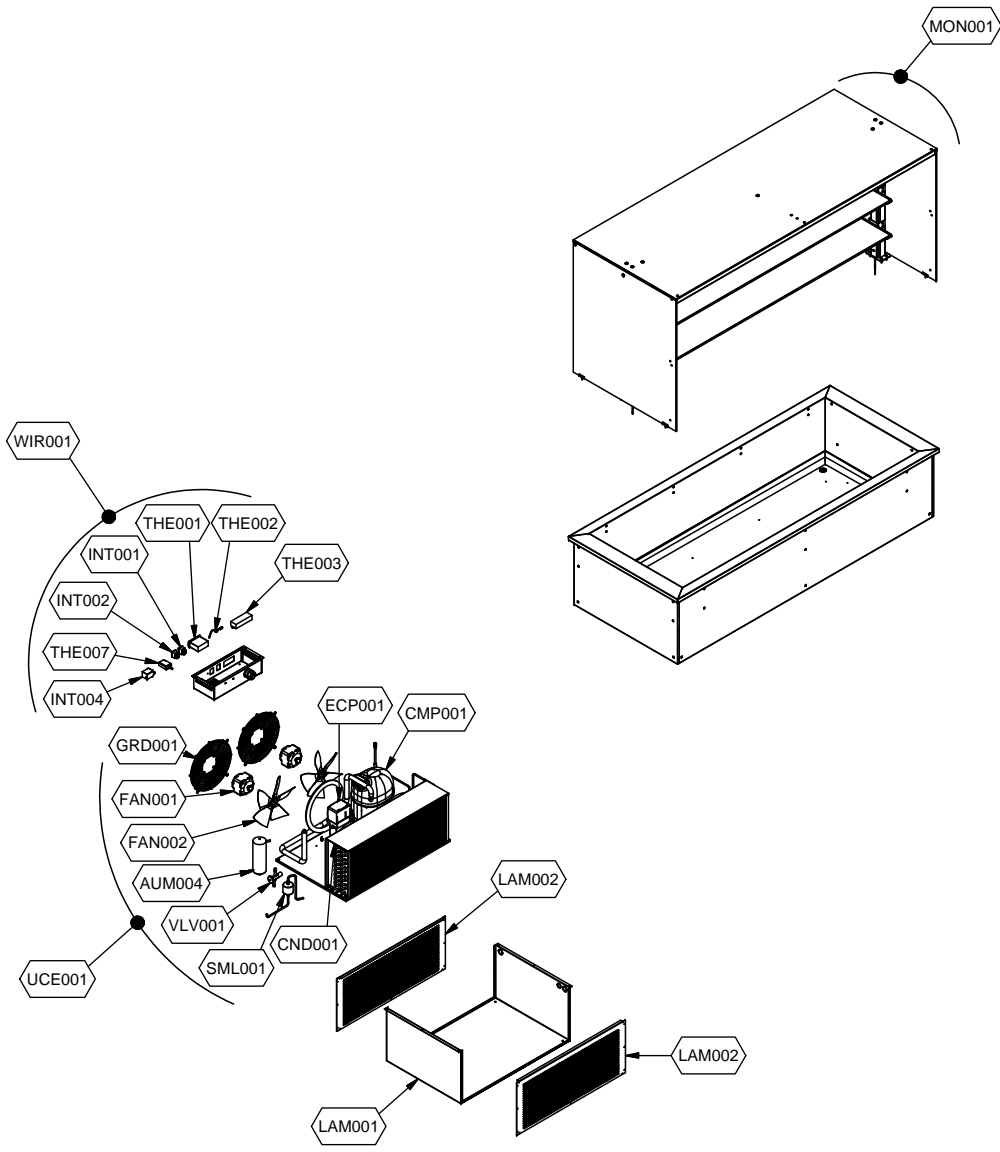

cookmax+

start!

Kühlung Drop-in Selbstservice-Kühlvitrine, Front offen

Artikel-Nr.

90651235 (9DRBL5FIF0A04 / SO-BLUE PLATINUM 5 DA)

Explosionszeichnung / Ersatzteile

Bitte bei Ersatzteilbestellung immer Artikelnummer und Seriennummer mit angeben!

	PARAM.	OPTIONAL
--	--------	----------

Cod. ESP816

Denominazione: SOUL BLUE PLATINUM 5-1

Data: 16/06/14

INDICE DI MODIFICA: 00

	PARAM.	OPTIONAL
		
		

Cod. OPT020

Denominazione: ESPLOSO ACCESSORI PLATINUM