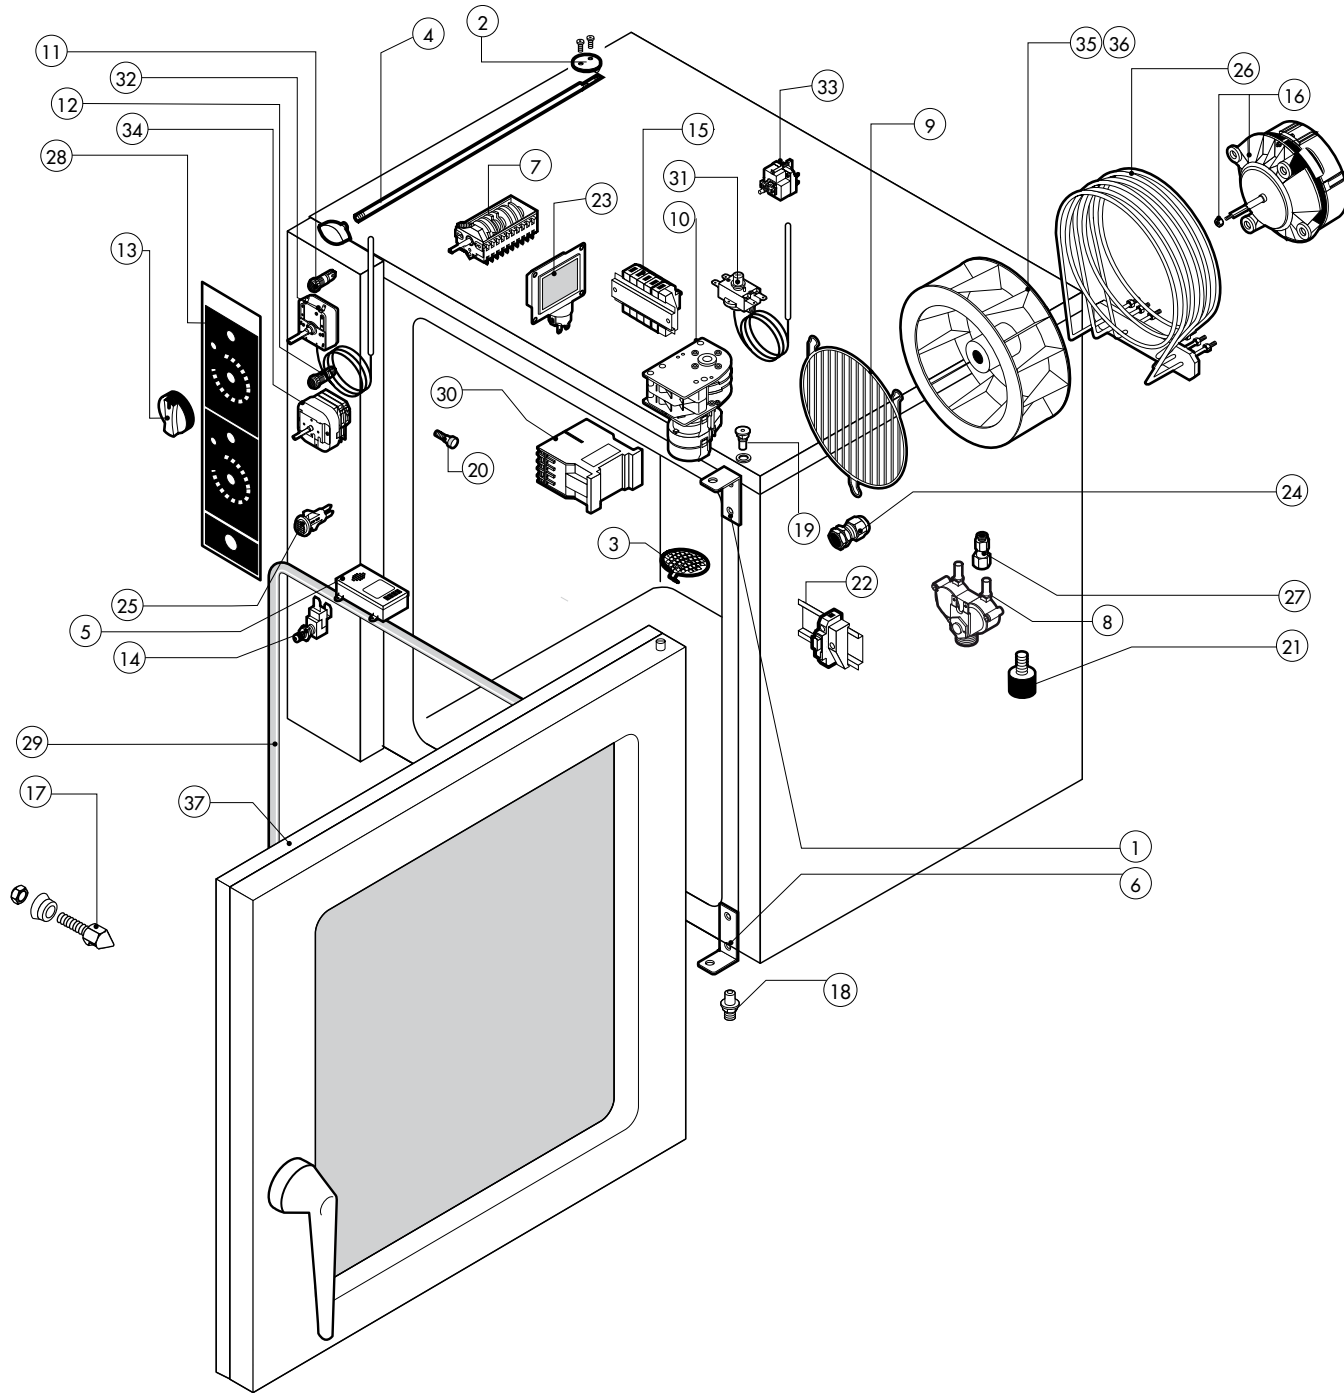

### Explosionszeichnung / Ersatzteile

---

Bitte bei Ersatzteilbestellung immer Artikelnummer und Seriennummer mit angeben!

POS.	COD.	Pz.	DESCRIZIONE	DESCRIPTION	DESCRIPTION	BESCHREIBUNG	DESCRIPCIÓN
1	R17201110	1	ASS.CERNIERA SUPPORTA REC-REV-REP 2011	UPPER HINGE	CHARNIERE SUPERIEUR	OBERES SCHARNIER	BISAGRA SUPERIOR
2	R18200600	1	ASS.FARFALLA M_042/051 REV M	CHAMBER VENT PLATE	ENTFEUCHUNGSSCHIEBER	DISQUE EVENT	DISCO RESPIRADERO
3	R18200710	1	ASS.FILTRO SCARICO M_042/051	DRAIN FILTER	FILTRE ENCEINTE	ABFLUSSFILTER	FILTRO DESAGUE
4	R58003560	1	ASTA SFIATO REV 051/071/101 M	CHAMBER VENT ROD	BARRE COMMANDE EVENT	SCHIEBERACHSE	EJE RESPIRADERO
5	R65330050	1	BUZZER TEMPOR.3" 230V C/SCAT.	BUZZER 3"	SONNERIE 3"	SUMMER MIT ZEITGLEID	ZUMBADOR TEMPORIZADO 3"
6	R17403910	1	CERNIERA INF. PORTA REGOL.REC-REV-REP	LOWER HINGE	CHARNIERE INFERIEUR	UNTERES SCHARNIER	BISAGRA INFERIOR
7	R65080020	1	COMMUTATORE 5 POS.-SERIE 7LA COD.88.0900	MAIN SELECTOR SWITCH	COMMUTATEUR	SCHALTER	CONMUTADOR
8	R65110210	1	E.V. 2 VIE 220V 50HZ X J.G.CON ATTACC	SOLENOID VALVE 220V 50HZ	ELECTROVANNE 220V 50HZ	MAGNETVENTIL 220V 50HZ	ELECTROVALVULA 220V 50HZ
9	R75300150	2	GRIGLIA VENTILATORE D.170	FAN GUARD GRID D.170	GRILLE VENTILATEUR D.170	VENTILATORSCHUTZGITTER D.170	REJILLA VENTILADOR D.170
10	R65090190	1	INVERSORE CICLICO 8'	REVERSING SWITCH	INVERSEUR	POLWENDER	INVERSOR CICLICO
11	R65270300	2	LUCE SPIA GIALLA ALPHATECH SL 656 TZB	ORANGE INDICATING LIGHT	LAMPE TEMOIN ORANGE	ORANGENE KONTROLLAMPE	LAMPARA PILOTO NARANJA
12	R65270320	1	LUCE SPIA VERDE ALPHATECH SL 656 TZA	GREEN INDICATING LIGHT	LAMPE TEMOIN VERT	GRUENE KONTROLLAMPE	LAMPARA PILOTO VERDE
13	R69030130	3	MANOPOLA BLU/BLU D.42	KNOB KIT	POIGNEE COMMANDE	DREHKNOPF	PULSADOR MANETA
14	R65260540	1	MICRO PORTA	DOOR SWITCH	MICRO PORTE	TUERSCHALTER	MICRO PUERTA
15	R65220091	1	MORSETTIERA LX2E (TIPO 2) NEW	TERMINAL BOARD	BORNIER	KLEMMLEISTE	REGLETERA
16	R65041010	2	MOTORE 1F.200W 2VEL(C/COND.)C06110	MOTOR	MOTEUR	MOTOR	MOTOR
17	R69010260	1	NASELLO 1 STEP 6303-020022	DOOR LATCH 1 STEP	GACHE DE PORTE POUR OUVERTURE SIMPLE	SCHLIESSNASE 1 STUFE	NARIZ 1 CIERRE
18	R58002520	1	PERNO INF.CERNIERA REG. V/061-102	LOWER HINGE PIN	CHEVILLE CHARNIERE INFERIEURE	UNTERES SIE SCHARNIERSTIFT	PERNO INFERIOR BISAGRA
19	R58002150	1	PERNO SUP.CERNIERA REG. M/106-220	UPPER HINGE PIN	CHEVILLE CHARNIERE SUPERIEURE	OBERES SCHARNIERSTIFT	PERNO SUPERIOR BISAGRA
20	R58001850	16	PERNO SUPP. PARATIE M5 MIXTER	RACK HOLDER	BOLZEN AUFLAGESCHIENEN	SUPPORT GLISSIERE	PERNO SOPORTE MAMPARO
21	R69070220	4	PIEDINO INOX+NYLON D.40 H TOT.60 FILM10	FOOT	VERIN	ZYLINDRISCHER FUSS	PIE ACERO
22	R65210020	2	PORTAFUSIBILE BARRA DIN 5x20	FUSE CARRIER	PORTE-FUSIBLE	SICHERUNGSHALTER	PORTAFUSIBLE
23	R65270510	2	PORTALAMPADA STAGNO ALPHATECH 77.705.U10	WATERPROOF LIGHT SOCKET	DOUILLE ETANCHEE	DICHTE LAMPEHALTERUNG	PORTALAMPARA ESTANCO
24	R65240200	1	PRESSACAVO V-TEC 21 NERO	FAIRLEAD	PRESSE CABLE	ZUGENTLASTUNG	PRENSACABLES
25	R65260520	1	PULSANTE COMANDO UMIDIFICATORE TIPO SPL60	HUMIDIFIER PUSH BUTTON	TOUCHE HUMIDIFICATEUR	BESCHWADUNGSDRUCKTASTE	PULSADOR UMIDIFICADOR
26	R65011730	2	RESIST.7000W230V CAM. ALPHA INCOLOY800	HEATING ELEMENT	RESISTANCE	HEIZKOERPER	RESISTENCIA
27	R62090788	2	RIDUZIONE INTER.DRITTA ø10-ø6 PM201006E	REDUCTION	REDUCTION	VERRINGERUNG	REDUCCION
28		1	TASTIERA	PLATE	PLAQUE	BEDIENUNGSFOLIE	TARJETA
29	R70044410	1	TELAIO GUARNIZIONE PORTA REV 101	FRONT GASKET	JOINT FACADE	DICHTUNG DER FRONTSEITE	JUNTA FRONTAL
30	R65140400	2	TELERUTTORE 3RT1025-1AL20 SIEMENS	CONTACTOR	CONTACTEUR	SCHUETZ	CONTACTOR
31	R65070460	1	TERMOST.SICUR.BIP.360°C NEGAT.	THERMOSTAT	THERMOSTAT	THERMOSTAT	TERMOSTATO
32	R65070400	1	TERMOSTATO 50/300°C KT 170 CLA	THERMOSTAT 50/300°C	THERMOSTAT 50/300°C	THERMOSTAT 50/300°C	TERMOSTATO 50/300°C
33	R65070165	1	TERMOSTATO 65°C	THERMOSTAT 65°C	THERMOSTAT 65°C	THERMOSTAT 65°C	TERMOSTATO 65°C
34	R65090090	1	TIMER ELETTRM.120' C/POS.MAN.MS65 6935A	TIMER	MINUTERIE	ZEITSCHALTUHR	TEMPORIZADOR
35	R75400410	2	VENTOLA D.180X77/12 50HZ P.D.	FAN	TURBINE	LUEFTERRAD	PALA VENTILADOR
36	R75400430	2	VENTOLA D.180X77/8 60HZ P.D.	FAN 60 Hz	TURBINE 60 Hz	LUEFTERRAD 60 Hz	PALA VENTILADOR 60 Hz
37	R17102850	1	PORTA COMPLETA REV-RGV101 LX-AT	DOOR ASSEMBLY	PORTE COMPLETE	TUER KOMPLETT	PUERTA COMPLETA