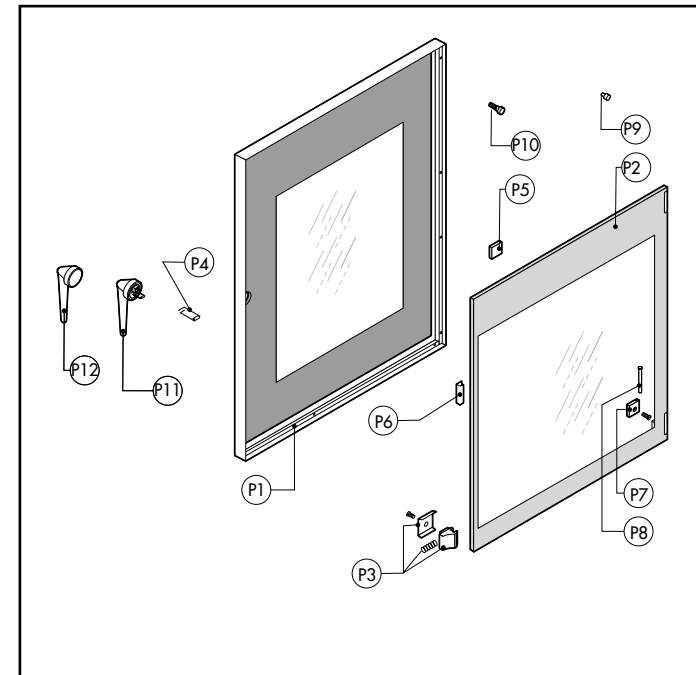

### Explosionszeichnung / Ersatzteile

---

Bitte bei Ersatzteilbestellung immer Artikelnummer und Seriennummer mit angeben!

POS.	COD.	Pz.	DESCRIZIONE	DESCRIPTION	DESCRIPTION	BESCHREIBUNG	DESCRIPCIÓN
1	R17201110	1	ASS.CERNIERA SUPPORTA REC-REV-REP 2011	UPPER HINGE	CHARNIERE SUPERIEUR	OBERES SCHARNIER	BISAGRA SUPERIOR
2	R18200600	1	ASS.FARFALLA M_042/051 REV M	CHAMBER VENT PLATE	ENTFEUCHUNGSSCHIEBER	DISQUE EVENT	DISCO RESPIRADERO
3	R18200710	1	ASS.FILTRO SCARICO M_042/051	DRAIN FILTER	FILTRE ENCEINTE	ABFLUSSFILTER	FILTRO DESAGUE
4	R58003560	1	ASTA SFIATO REV 051/071/101 M	CHAMBER VENT ROD	BARRE COMMANDE EVENT	SCHIEBERACHSE	EJE RESPIRADERO
5	R65330050	1	BUZZER TEMPOR.3" 230V C/SCAT.	BUZZER 3"	SONNERIE 3"	SUMMER MIT ZEITGLEID	ZUMBADOR TEMPORIZADO 3"
6	R17403910	1	CERNIERA INF. PORTA REGOL.REC-REV-REP	LOWER HINGE	CHARNIERE INFERIEUR	UNTERES SCHARNIER	BISAGRA INFERIOR
7	R65080020	1	COMMUTATORE 5 POS.-SERIE 7LA COD.88.0900	MAIN SELECTOR SWITCH	COMMUTATEUR	SCHALTER	CONMUTADOR
8	R65110210	1	E.V. 2 VIE 220V 50HZ X J.G.CON ATTACC	SOLENOID VALVE 220V 50HZ	ELECTROVANNE 220V 50HZ	MAGNETVENTIL 220V 50HZ	ELECTROVALVULA 220V 50HZ
9	R75300150	2	GRIGLIA VENTILATORE D.170	FAN GUARD GRID D.170	GRILLE VENTILATEUR D.170	VENTILATORSCHUTZGITTER D.170	REJILLA VENTILADOR D.170
10	R65090190	1	INVERSORE CICLICO 8'	REVERSING SWITCH	INVERSEUR	POLWENDER	INVERSOR CICLICO
11	R65270300	2	LUCE SPIA GIALLA ALPHATECH SL 656 TZB	ORANGE INDICATING LIGHT	LAMPE TEMOIN ORANGE	ORANGENE KONTROLLAMPE	LAMPARA PILOTO NARANJA
12	R65270320	1	LUCE SPIA VERDE ALPHATECH SL 656 TZA	GREEN INDICATING LIGHT	LAMPE TEMOIN VERT	GRUENE KONTROLLAMPE	LAMPARA PILOTO VERDE
13	R69030130	3	MANOPOLA BLU/BLU D.42	KNOB KIT	POIGNEE COMMANDE	DREHKNOPF	PULSADOR MANETA
14	R65260540	1	MICRO PORTA	DOOR SWITCH	MICRO PORTE	TUERSCHALTER	MICRO PUERTA
15	R65220091	1	MORSETTIERA LX2E (TIPO 2) NEW	TERMINAL BOARD	BORNIER	KLEMMLEISTE	REGLETERA
16	R65041010	2	MOTORE 1F.200W 2VEL(C/COND.)C06110	MOTOR	MOTEUR	MOTOR	MOTOR
17	R69010260	1	NASELLO 1 STEP 6303-020022	DOOR LATCH 1 STEP	GACHE DE PORTE POUR OUVERTURE SIMPLE	SCHLIESSNASE 1 STUFE	NARIZ 1 CIERRE
18	R58002520	1	PERNO INF.CERNIERA REG. V/061-102	LOWER HINGE PIN	CHEVILLE CHARNIERE INFERIEURE	UNTERES SIE SCHARNIERSTIFT	PERNO INFERIOR BISAGRA
19	R58002150	1	PERNO SUP.CERNIERA REG. M/106-220	UPPER HINGE PIN	CHEVILLE CHARNIERE SUPERIEURE	OBERES SCHARNIERSTIFT	PERNO SUPERIOR BISAGRA
20	R58001850	16	PERNO SUPP. PARATIE M5 MIXTER	RACK HOLDER	BOLZEN AUFLAGESCHIENEN	SUPPORT GLISSIERE	PERNO SOPORTE MAMPARO
21	R69070220	4	PIEDINO INOX+NYLON D.40 H TOT.60 FILM10	FOOT	VERIN	ZYLINDRISCHER FUSS	PIE ACERO
22	R65210020	2	PORTAFUSIBILE BARRA DIN 5x20	FUSE CARRIER	PORTE-FUSIBLE	SICHERUNGSHALTER	PORTAFUSIBLE
23	R65270510	2	PORTALAMPADA STAGNO ALPHATECH 77.705.U10	WATERPROOF LIGHT SOCKET	DOUILLE ETANCHEE	DICHTE LAMPEHALTERUNG	PORTALAMPARA ESTANCO
24	R65240200	1	PRESSACAVO V-TEC 21 NERO	FAIRLEAD	PRESSE CABLE	ZUGENTLASTUNG	PRENSACABLES
25	R65260520	1	PULSANTE COMANDO UMIDIFICATORE TIPO SPL60	HUMIDIFIER PUSH BUTTON	TOUCHE HUMIDIFICATEUR	BESCHWADUNGSDRUCKTASTE	PULSADOR UMIDIFICADOR
26	R65011730	2	RESIST.7000W230V CAM. ALPHA INCOLOY800	HEATING ELEMENT	RESISTANCE	HEIZKOERPER	RESISTENCIA
27	R62090788	2	RIDUZIONE INTER.DRITTA ø10-ø6 PM201006E	REDUCTION	REDUCTION	VERRINGERUNG	REDUCCION
28		1	TASTIERA	PLATE	PLAQUE	BEDIENUNGSFOLIE	TARJETA
29	R70044410	1	TELAIO GUARNIZIONE PORTA REV 101	FRONT GASKET	JOINT FACADE	DICHTUNG DER FRONTSEITE	JUNTA FRONTAL
30	R65140400	2	TELERUTTORE 3RT1025-1AL20 SIEMENS	CONTACTOR	CONTACTEUR	SCHUETZ	CONTACTOR
31	R65070460	1	TERMOST.SICUR.BIP.360°C NEGAT.	THERMOSTAT	THERMOSTAT	THERMOSTAT	TERMOSTATO
32	R65070400	1	TERMOSTATO 50/300°C KT 170 CLA	THERMOSTAT 50/300°C	THERMOSTAT 50/300°C	THERMOSTAT 50/300°C	TERMOSTATO 50/300°C
33	R65070165	1	TERMOSTATO 65°C	THERMOSTAT 65°C	THERMOSTAT 65°C	THERMOSTAT 65°C	TERMOSTATO 65°C
34	R65090090	1	TIMER ELETTRM.120' C/POS.MAN.MS65 6935A	TIMER	MINUTERIE	ZEITSCHALTUHR	TEMPORIZADOR
35	R75400410	2	VENTOLA D.180X77/12 50HZ P.D.	FAN	TURBINE	LUEFTERRAD	PALA VENTILADOR
36	R75400430	2	VENTOLA D.180X77/8 60HZ P.D.	FAN 60 Hz	TURBINE 60 Hz	LUEFTERRAD 60 Hz	PALA VENTILADOR 60 Hz
37	R17102850	1	PORTA COMPLETA REV-RGV101 LX-AT	DOOR ASSEMBLY	PORTE COMPLETE	TUER KOMPLETT	PUERTA COMPLETA