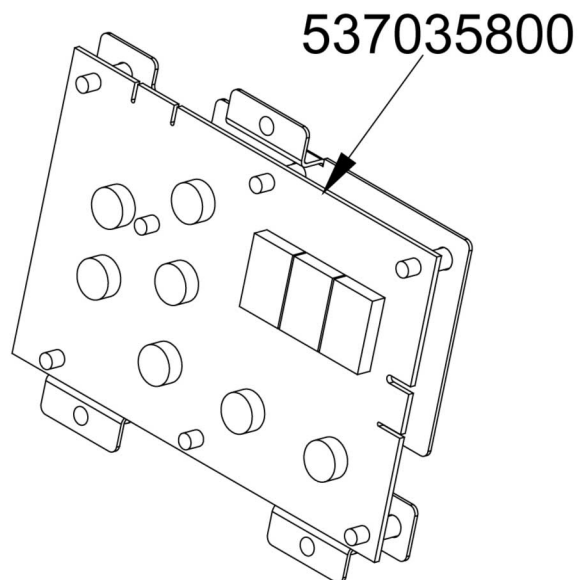

(ET)

(ETD)

Page	Pos	Code	Description
001		532004100	FLUE GRID L=370 90LINE (RAF
001		541128601	
001		537028702	INDUCTANCE PCI WOK
001		537046000	GENERATOR PCI WOK 5KW 400V3 (C
001		544446900	LHD SIDE FOR 90T APPLIANCES
001		537027400	TERMINAL BLOCK THREEPHASE 40A
001		541196700	CONTROL PANEL S607090 PCIW-74ETD V
001		533010500	LEG M10*25 D.40
001		544446800	
001		531034800	NET FILTER FOR KSK
002		539018900	INDEX FOR KNOB W/RED SIGN
002		537049600	COMPLETE CONTROL FOR INDUCTORS
002		536034400	KNOB \$77 4P. \$06*4,6 C/M
002		539054200	STAMP Ø20,5 CR. "L" LOTUS R.
002		539060300	RED ADESIVE DISK FOR PCC/PCI-E
002		537031801	GREEN WARNING LIGHT 12V E FASTON
002		537031901	RED WARNING LIGHT PCI 12V E FASTON
002		537035800	TOUCH ELECTRONIC BOARD FOR PCI