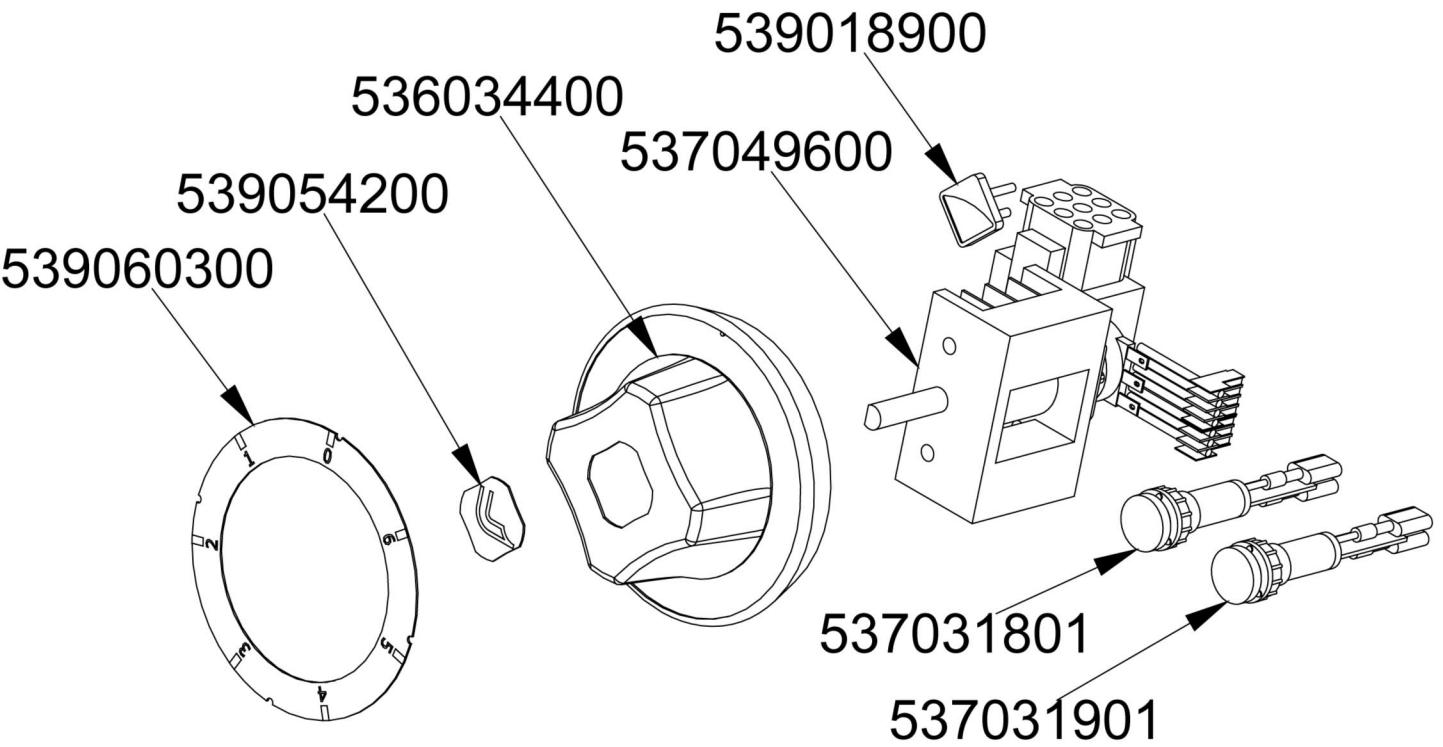

(ET)

(ETD)

Page	Pos	Code	Description
001		532004100	FLUE GRID L=370 90LINE (RAF
001		541128601	
001		537028702	INDUCTANCE PCI WOK
001		537046000	GENERATOR PCI WOK 5KW 400V3 (C
001		544446900	LHD SIDE FOR 90T APPLIANCES
001		537027400	TERMINAL BLOCK THREEPHASE 40A
001		541196700	CONTROL PANEL S607090 PCIW-74ETD V
001		533010500	LEG M10*25 D.40
001		544446800	
001		531034800	NET FILTER FOR KSK
002		539018900	INDEX FOR KNOB W/RED SIGN
002		537049600	COMPLETE CONTROL FOR INDUCTORS
002		536034400	KNOB \$77 4P. \$06*4,6 C/M
002		539054200	STAMP Ø20,5 CR. "L" LOTUS R.
002		539060300	RED ADESIVE DISK FOR PCC/PCI-E
002		537031801	GREEN WARNING LIGHT 12V E FASTON
002		537031901	RED WARNING LIGHT PCI 12V E FASTON
002		537035800	TOUCH ELECTRONIC BOARD FOR PCI