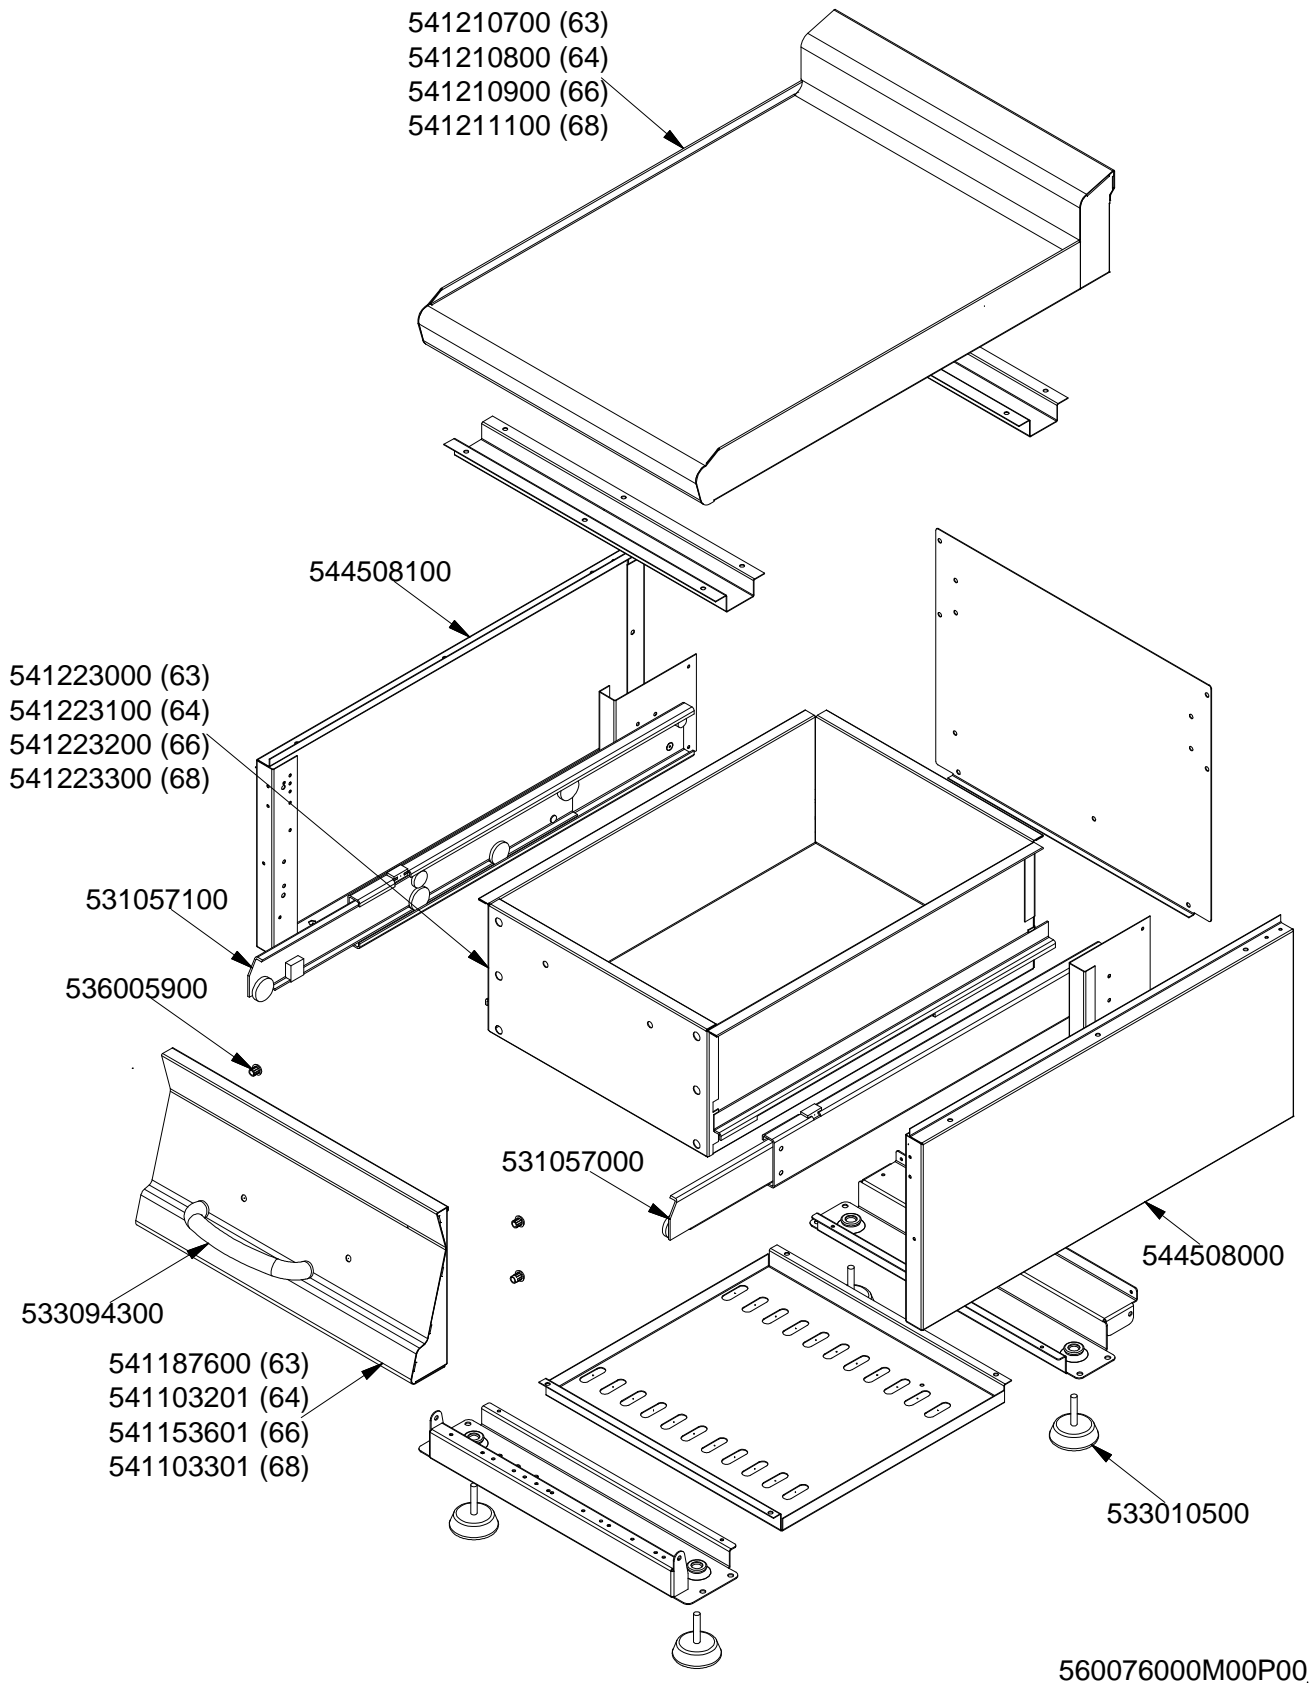

**MAGICLOTUS 60**  
 NEUTRO / NEUTRAL ELEMENTS / NEUTRALE ELEMENTE / ELEMENTES NEUTRES

**PLT-63 PLT-64 PLT-66 PLT-68**

Page	Pos	Code	Description
001		541210900	
001		544508100	
001		541223200	
001		531057100	LHD TELESCOPIC GUIDE RS50 L=480
001		536005900	BUMPER D.12,5 H.2
001		531057000	RHD TELESCOPIC GUIDE RS50 L=480
001		544508000	
001		533094300	S/S HANDLE FOR 600T.LINE
001		541153601	FRONT PANEL FOR DRAWER PL76*NEW L.*
001		533010500	LEG M10*25 D.40