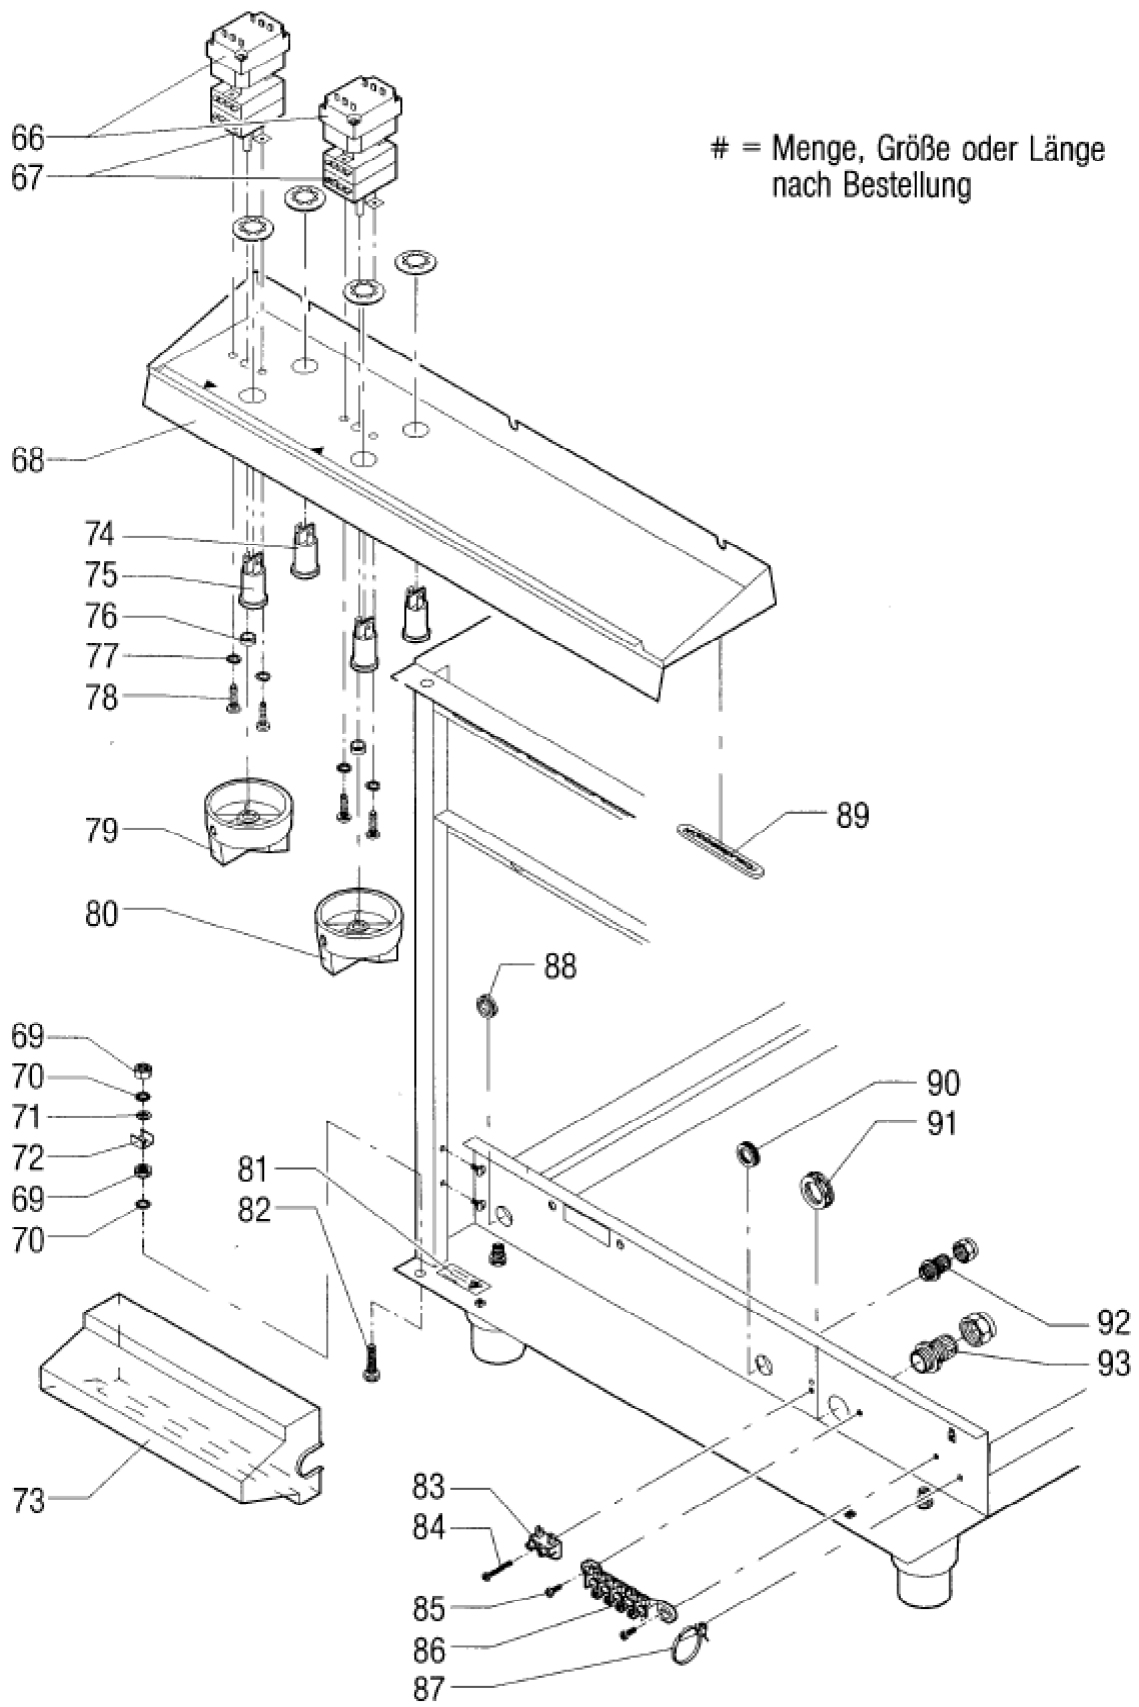

Seite	Position	Kreditorart.Nr	GB	DE
001	001	540595	installation canal left	Installationskanal links
001	002	141020	oval head screw M4x12	Linsenschraube M4x12
001	003	540601	lower panel	Blende unten
001	004	540603	front panel, fascia complete	Frontblende kpl.
001	005	540553	gummed ticket Auf-Zu	Klebeschild Auf-Zu
001	006	142201	cage M4	Käfigmutter M4
001	007	540512	U-disk A4,3	U-Scheibe A4,3
001	008	540502	spring ring A4	Federring A4
001	009	140205	hex screw M4x12	Sechskantschraube M4x12
001	010	540564	nut with washer M6	Mutter mit Scheibe M6
001	011	540532	installation canal right	Installationskanal rechts
001	012	540526	clamp guide ID23,8MD28	Schnappdurchführung ID23,8MD28
001	013	540602	enclosure complete	Gehäuse kpl.
001	014	062300	foot of the unit	Gerätefuß
001	016	540586	dividing sheet	Zwischenblech
001	017	540598	base	Boden

# = Menge, Größe oder Länge  
nach Bestellung

Seite	Position	Kreditorart.Nr	GB	DE
005	049	540564	nut with washer M6	Mutter mit Scheibe M6
005	051	142201	case M4	Käfigmutter M4
005	052	140205	hex screw M4x12	Sechskantschraube M4x12
005	053	540569	screw	Schraube
005	054	540546	O-ring D28x3,1,78	O-Ring D28x3,1,78
005	055	540557	connection ring	Anschlussring
005	056	540533	sealing ring A27x32x2	Dichtring A27x32x2
005	057	540552	globe valve 3/4"	Kugelhahn 3/4"
005	058	540583	outlet piece globe valve R 3/4"	Auslaufstück Kugelhahn R 3/4"
005	059	540507	screw M4x12	Schraube M4x12
005	060	540586	dividing sheet	Zwischenblech