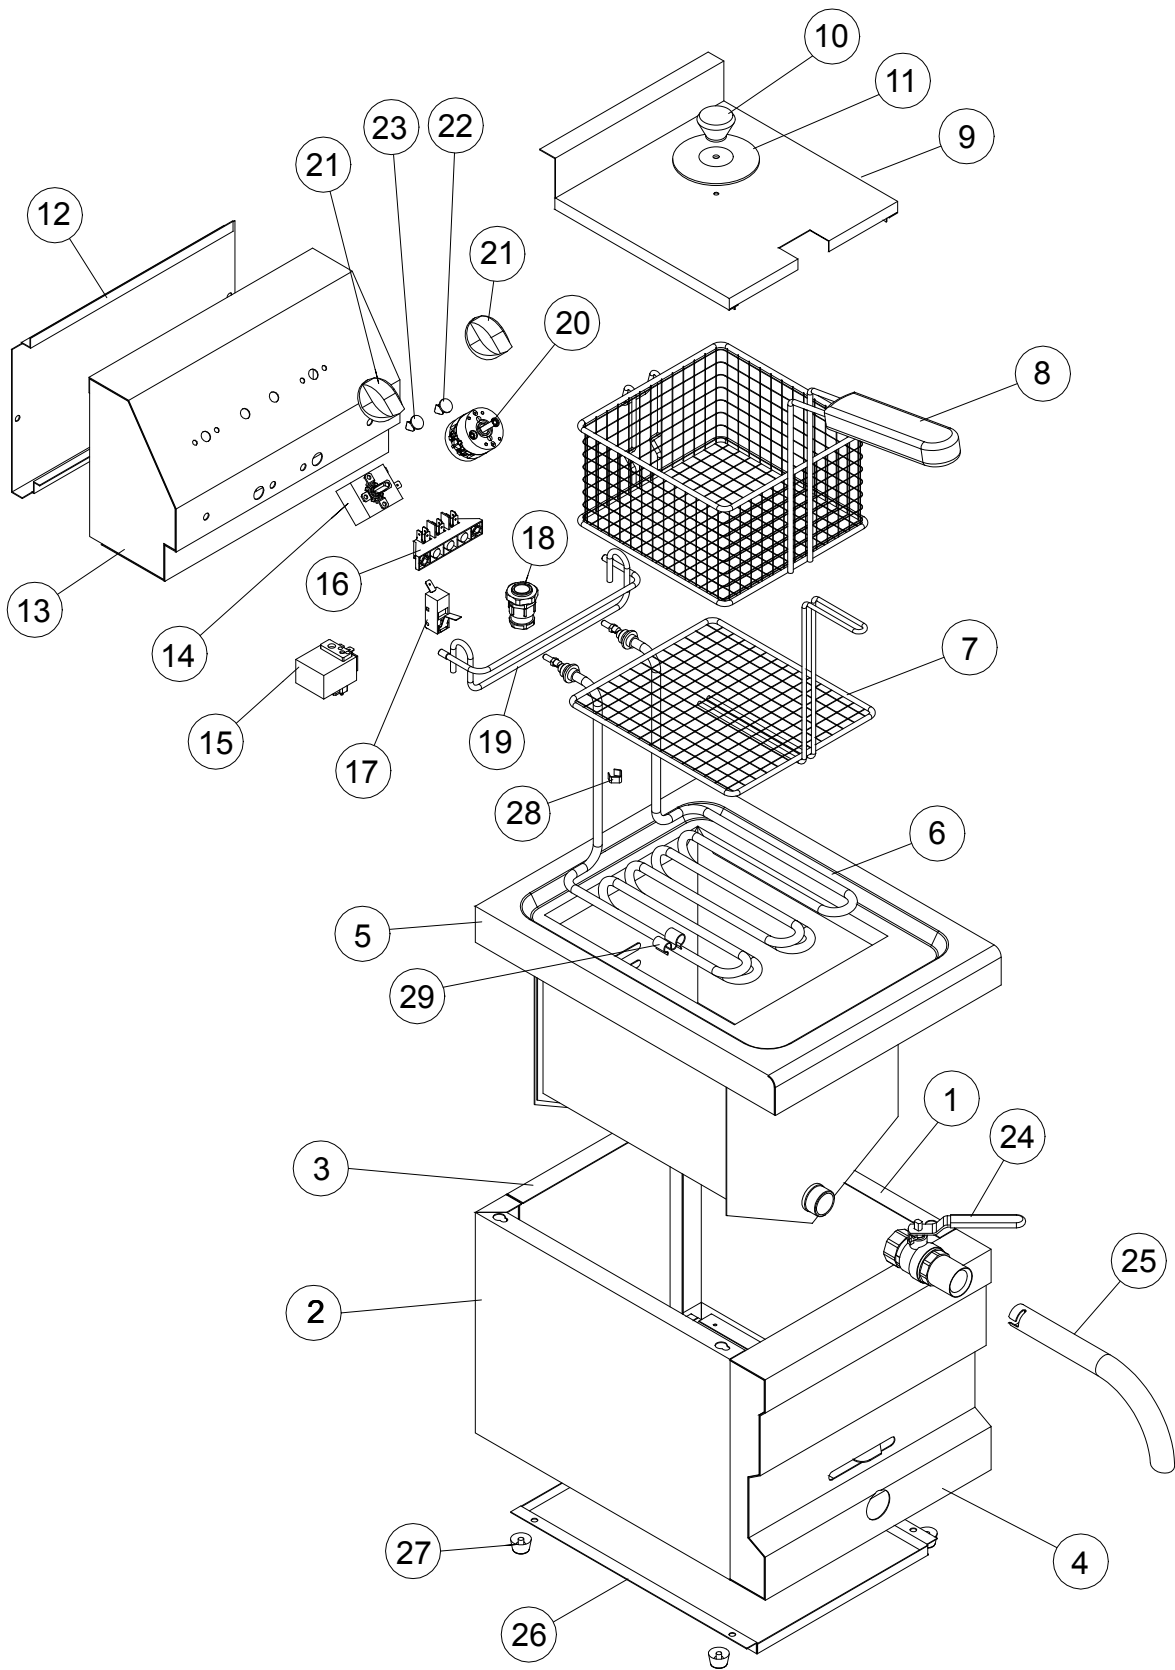

EF8BM

Progressivo	Codice	Q.TA'	Desc.IT	EF8BM
1	161847	1	LATERALE DX	
2	161848	1	LATERALE SX	
3	161770	1	PARETE POST.	
4	161776	1	AS.FRONTALE	
5	164294	1	PIANO CON VASCA	
6	161857	1	RESISTENZA 3000W	
7	161849	1	FILTRO-KIT A RICHIESTA	
8	161850	1	CESTELLO	
9	161851	1	COPERCHIO	
10	RTCU600209	1	POMELLO COPERCHIO	
11	RTCU600210	1	S/POMELLO	
12	165736	1	RETRO TESTATA	
13	165732	1	SCATOLA P/RESISTENZA	
14	161791	1	TERMOSTATO T° 0-195°C	
15	RTBF900094	1	TERMOSTATO SICUREZZA T° 230°C	
16	161804	1	MORSETTIERA	
17	165313	1	MICRO INTERRUTTORE	
18	161798	1	FERMACAVO	
19	161748	1	ASTA PER CESTELLO	
20	RTCU700212	1	INTERRUTTORE	
21	164649	2	MANOPOLA	
22	160505	1	LAMPADA SPIA VERDE	
23	160506	1	LAMPADA SPIA BIANCA	
24	161874	1	RUBINETTO	
25	163882	1	TUBO SCARICO	
26	161852	1	FONDO	
27	RTCU600207	4	PIEDINO	
28	166676	6	MOLLA CAPILLARE	
29	161799	4	CLIPS FERMABULBO	