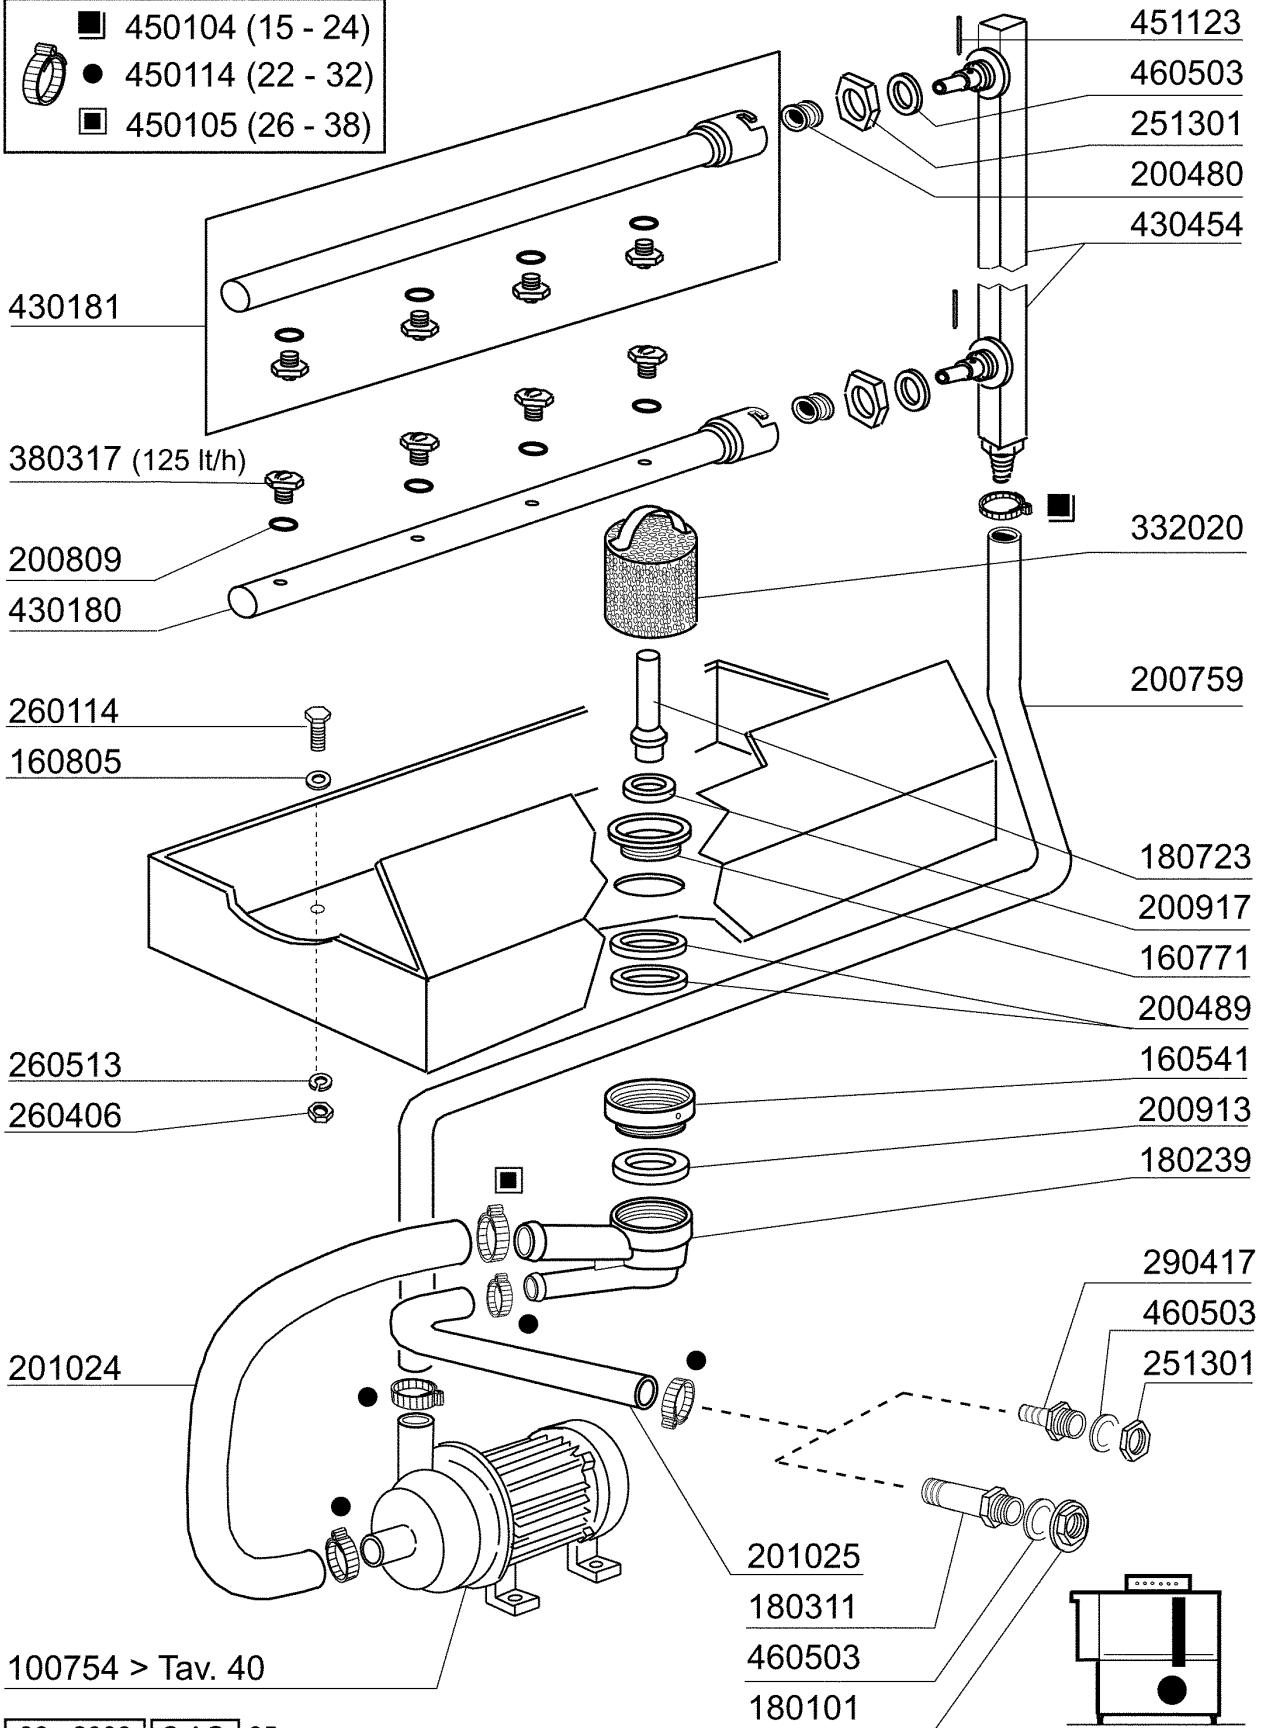

- 450104 (15 - 24)
- 450114 (22 - 32)
- 450105 (26 - 38)