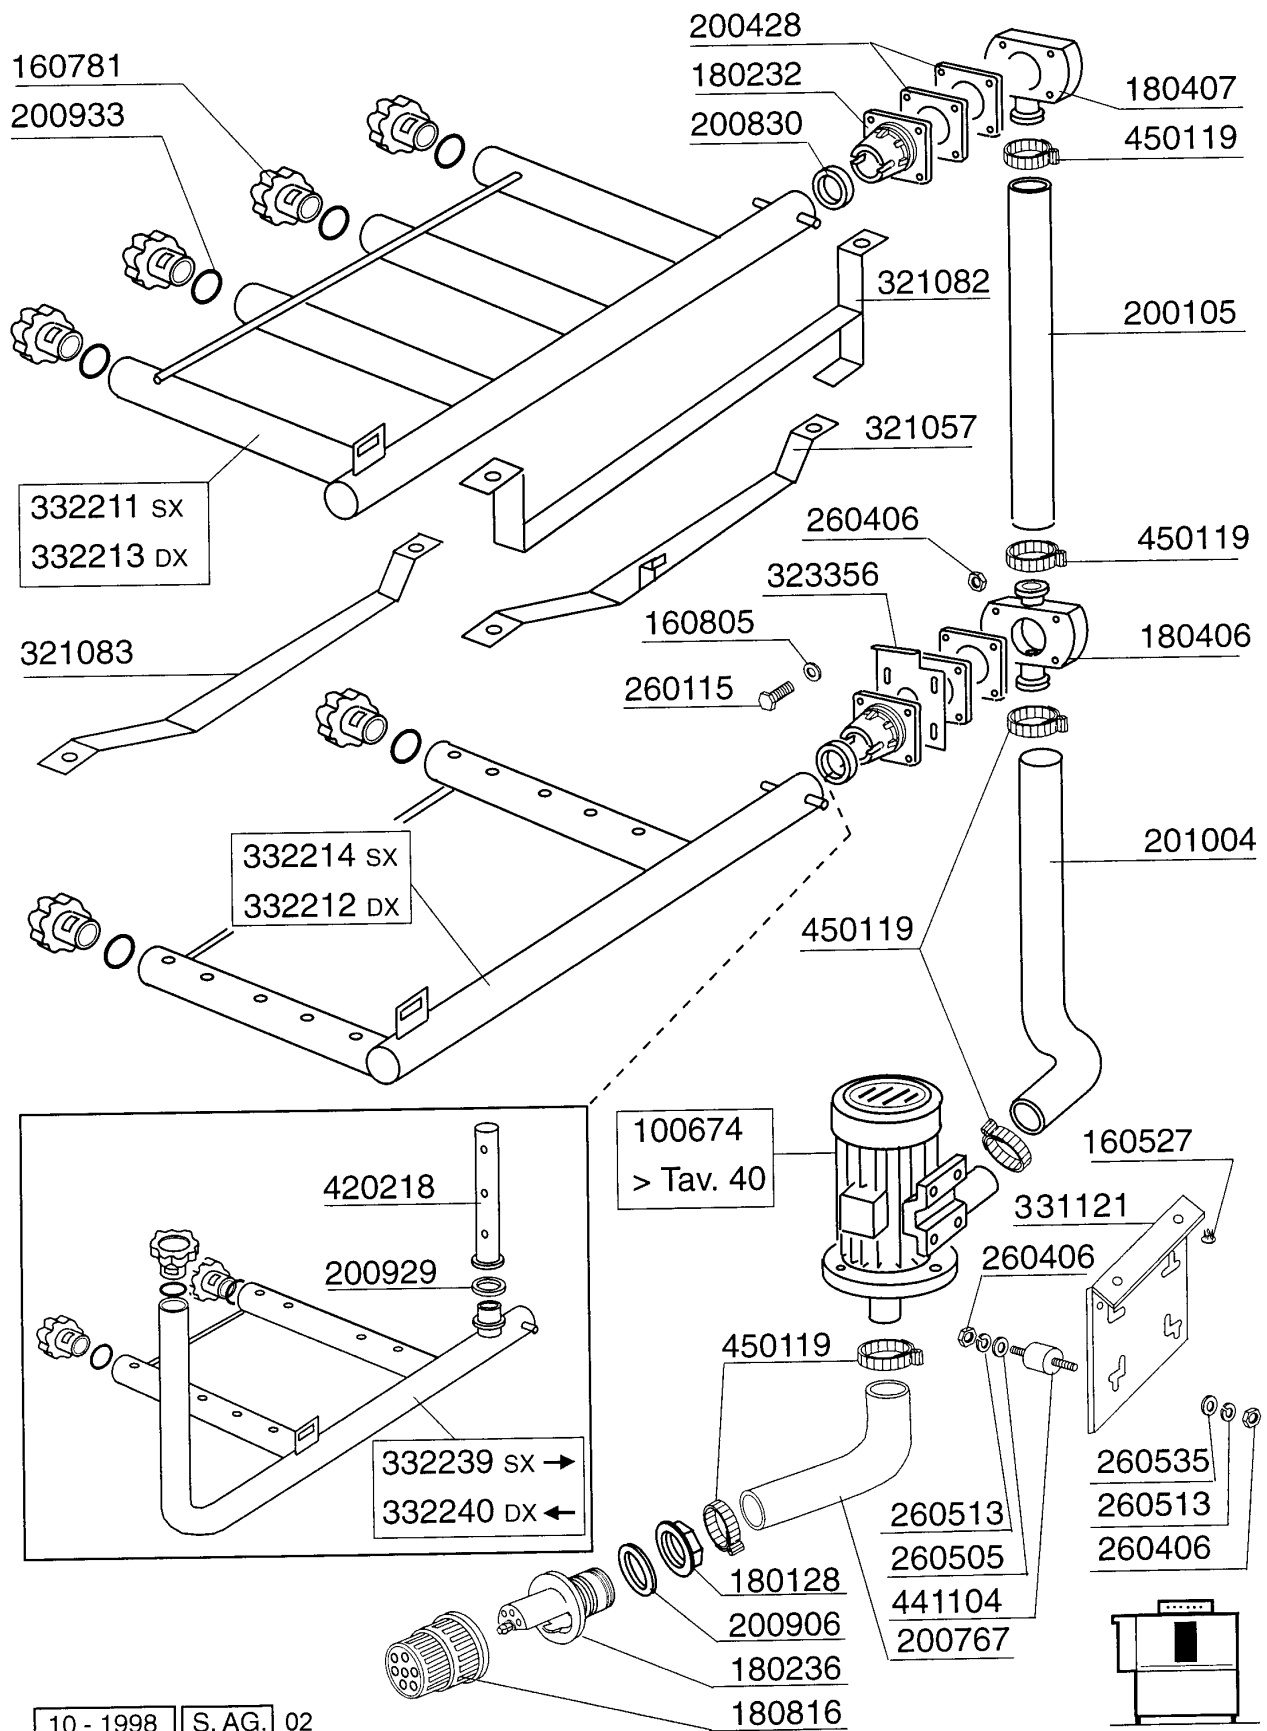

AC122 - Seite 3 - Waschrohr Legende

Kode	Bezeichnung	Preis
100674	Pumpe Hp 2,7 220/380v 50-1205	0
160527	Pfropfen 14,5x2x8	0
160781	Pfropfen Kollektor Ac	0
160805	Dichtung D.8	0
180128	Gewindinge 65,4 C140 C85	0
180232	Flansch Wascharm Snl	0
180236	Ansaugstutzen Für Ac-acr-c155	0
180406	T-anschlussstueck F. Waschen S90-snl	0
180407	Kniestueck S90 S N L	0
180816	Filter Der Ansaugpumpe Ac-acr	0
200105	Gummischlauch 50x60	0
200428	Dichtung 100x100x44x3 Aus Neoten	0
200767	Ansaugschlauch Für Acr-waschzone	0
200830	O-ring 37,3x44,5x3,6	0
200906	Dichtung D.92x66x2	0
200929	Armdichtung	0
200933	Or 24/32/4 Fuer Kollektor	0
201004	Druckschlauch Ac95-ac135	0
260115	Rostfr.st.te-schraube8x20 A2uni5739	0
260406	Mutter 8ma	0
260505	Rostfr.st.flachscheibe D8 Uni 6592	0
260513	Growerscheibe D.8	0
260535	Rostfr.stahl Scheibe 24x8,5x2	0
321057	Unterer Wascharmsupport	0
321082	Halterung	0
321083	Halterung F.untere Wascharm "s"	0
323356	Winkel F.untere Arm Ac	0
331121	Befest.platte Für Pumpe Acr	0
332211	Verbindungsrohr F.obere Wasch Linke	0
332212	Verbindungsrohr F.untere Wasch Rech	0
332213	Verbindungsrohr F.obere Wasch Rech	0
332214	Verbindungsrohr F.untere Wasch Link	0
332239	Verbindungsrohr F.unter.+seit.wasch	0
332240	Verbindungsrohr F.unter.+seit.wasch	0
420218	Hintere Seitlicher Wascharm Acr	0
441104	Dämpfung Für Acr Pumpe	0
450119	Schlauchschel. 58-75 H=12,2	0