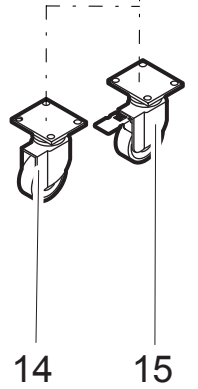

**Indice:
Index:**

**Pag: 2
Pag: 3
Pag: 4**

Disegni

Codici ricambio

Codici di prodotto

Drawings

Spare part list

Product number codes

DOC. Nr. : SPL2008002

1	
2	
3	
4	
8	

SPARE PART CODES LIST - LISTA RICAMBI PER CODICE

NUM.	1	2	3	4	5	6	7	8	9	10	11	12	13	14	15
Descrizione	Rotellina porta sinistra senza freno	Rotellina porta destra senza freno	Rotellina porta destra con freno	Paracolpi a fungo nero	Cerniera	Porta battente	Porta scorrevole sinistra	Porta scorrevole destra	Porta battente sinistra o destra	Piedone	Porta scorrevole sinistra	Porta scorrevole destra	Porta battente sinistra o destra	Ruota ø 125 mm	Ruota ø 125 mm con freno
Description	Wheel for left door without break	Wheel for right door without break	Wheel for right door with break	Black shock absorber	Door hinge	Wing door	Left sliding door	Left sliding door	Left or right wing door	Foot	Left sliding door	Left sliding door	Left or right wing door	Wheel ø 125 mm	Wheel ø 125 mm with break
P (mm)	850	850	850	850	850	850	850	850	850	850	850	850	850	-	-
H (mm)	850	850	850	850	850	850	850	850	850	850	850	850	850	850	850
700	↑	↑	↑	↑	↑	↑	↑	↑	↑	↑	↑	↑	↑	↑	↑
800	↑	↑	↑	↑	↑	↑	↑	↑	↑	↑	↑	↑	↑	↑	↑
1000	↑	↑	↑	↑	↑	↑	↑	↑	↑	↑	↑	↑	↑	↑	↑
1200	0855309701	0855309601	0855358100	0140403100	0511304900	0830355800	855360500	855359400		0805318400			0830355100	0961300001	0961300101
1400							855360900	855359800					0830355300		
1600							855361100	855360000					0830355500		
1800							855361300	855360200			0855360700	0855359600			
2000							855361500	855360400			0855360900	0855359800			