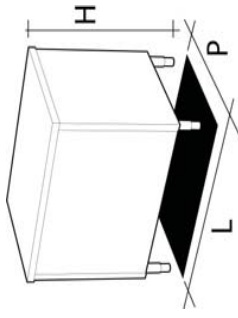

**Indice:
Index:**

**Pag: 2
Pag: 3
Pag: 4**

Disegni

Codici ricambio

Codici di prodotto

Drawings

Spare part list

Product number codes

DOC. Nr. : SPL2008002

1	
2	
3	
4	
8	

SPARE PART CODES LIST - LISTA RICAMBI PER CODICE

NUM.	1	2	3	4	5	6	7	8	9	10	11	12	13	14	15
Descrizione	Rotellina porta sinistra senza freno	Rotellina porta destra senza freno	Rotellina porta destra con freno	Paracolpi a fungo nero	Cerniera	Porta battente	Porta scorrevole sinistra	Porta scorrevole destra	Porta battente sinistra o destra	Piedone	Porta scorrevole sinistra	Porta scorrevole destra	Porta battente sinistra o destra	Ruota ø 125 mm	Ruota ø 125 mm con freno
Description	Wheel for left door without break	Wheel for right door without break	Wheel for right door with break	Black shock absorber	Door hinge	Wing door	Left sliding door	Left sliding door	Left or right wing door	Foot	Left sliding door	Left sliding door	Left or right wing door	Wheel ø 125 mm	Wheel ø 125 mm with break
P (mm)	850	850	850	850	850	850	850	850	850	850	850	850	850	-	-
H (mm)	850	850	850	850	850	850	850	850	850	850	850	850	850	850	850
700	↑	↑	↑	↑	↑	↑	↑	↑	↑	↑	↑	↑	↑	↑	↑
800	↑	↑	↑	↑	↑	↑	↑	↑	↑	↑	↑	↑	↑	↑	↑
1000	↑	↑	↑	↑	↑	↑	↑	↑	↑	↑	↑	↑	↑	↑	↑
1200	0855309701	0855309601	0855358100	0140403100	0511304900	0830355800	855360500	855359400		0805318400			0830355100	0961300001	0961300101
1400							855360900	855359800					0830355300		
1600							855361100	855360000					0830355500		
1800							855361300	855360200			0855360700	0855359600			
2000							855361500	855360400			0855360900	0855359800			