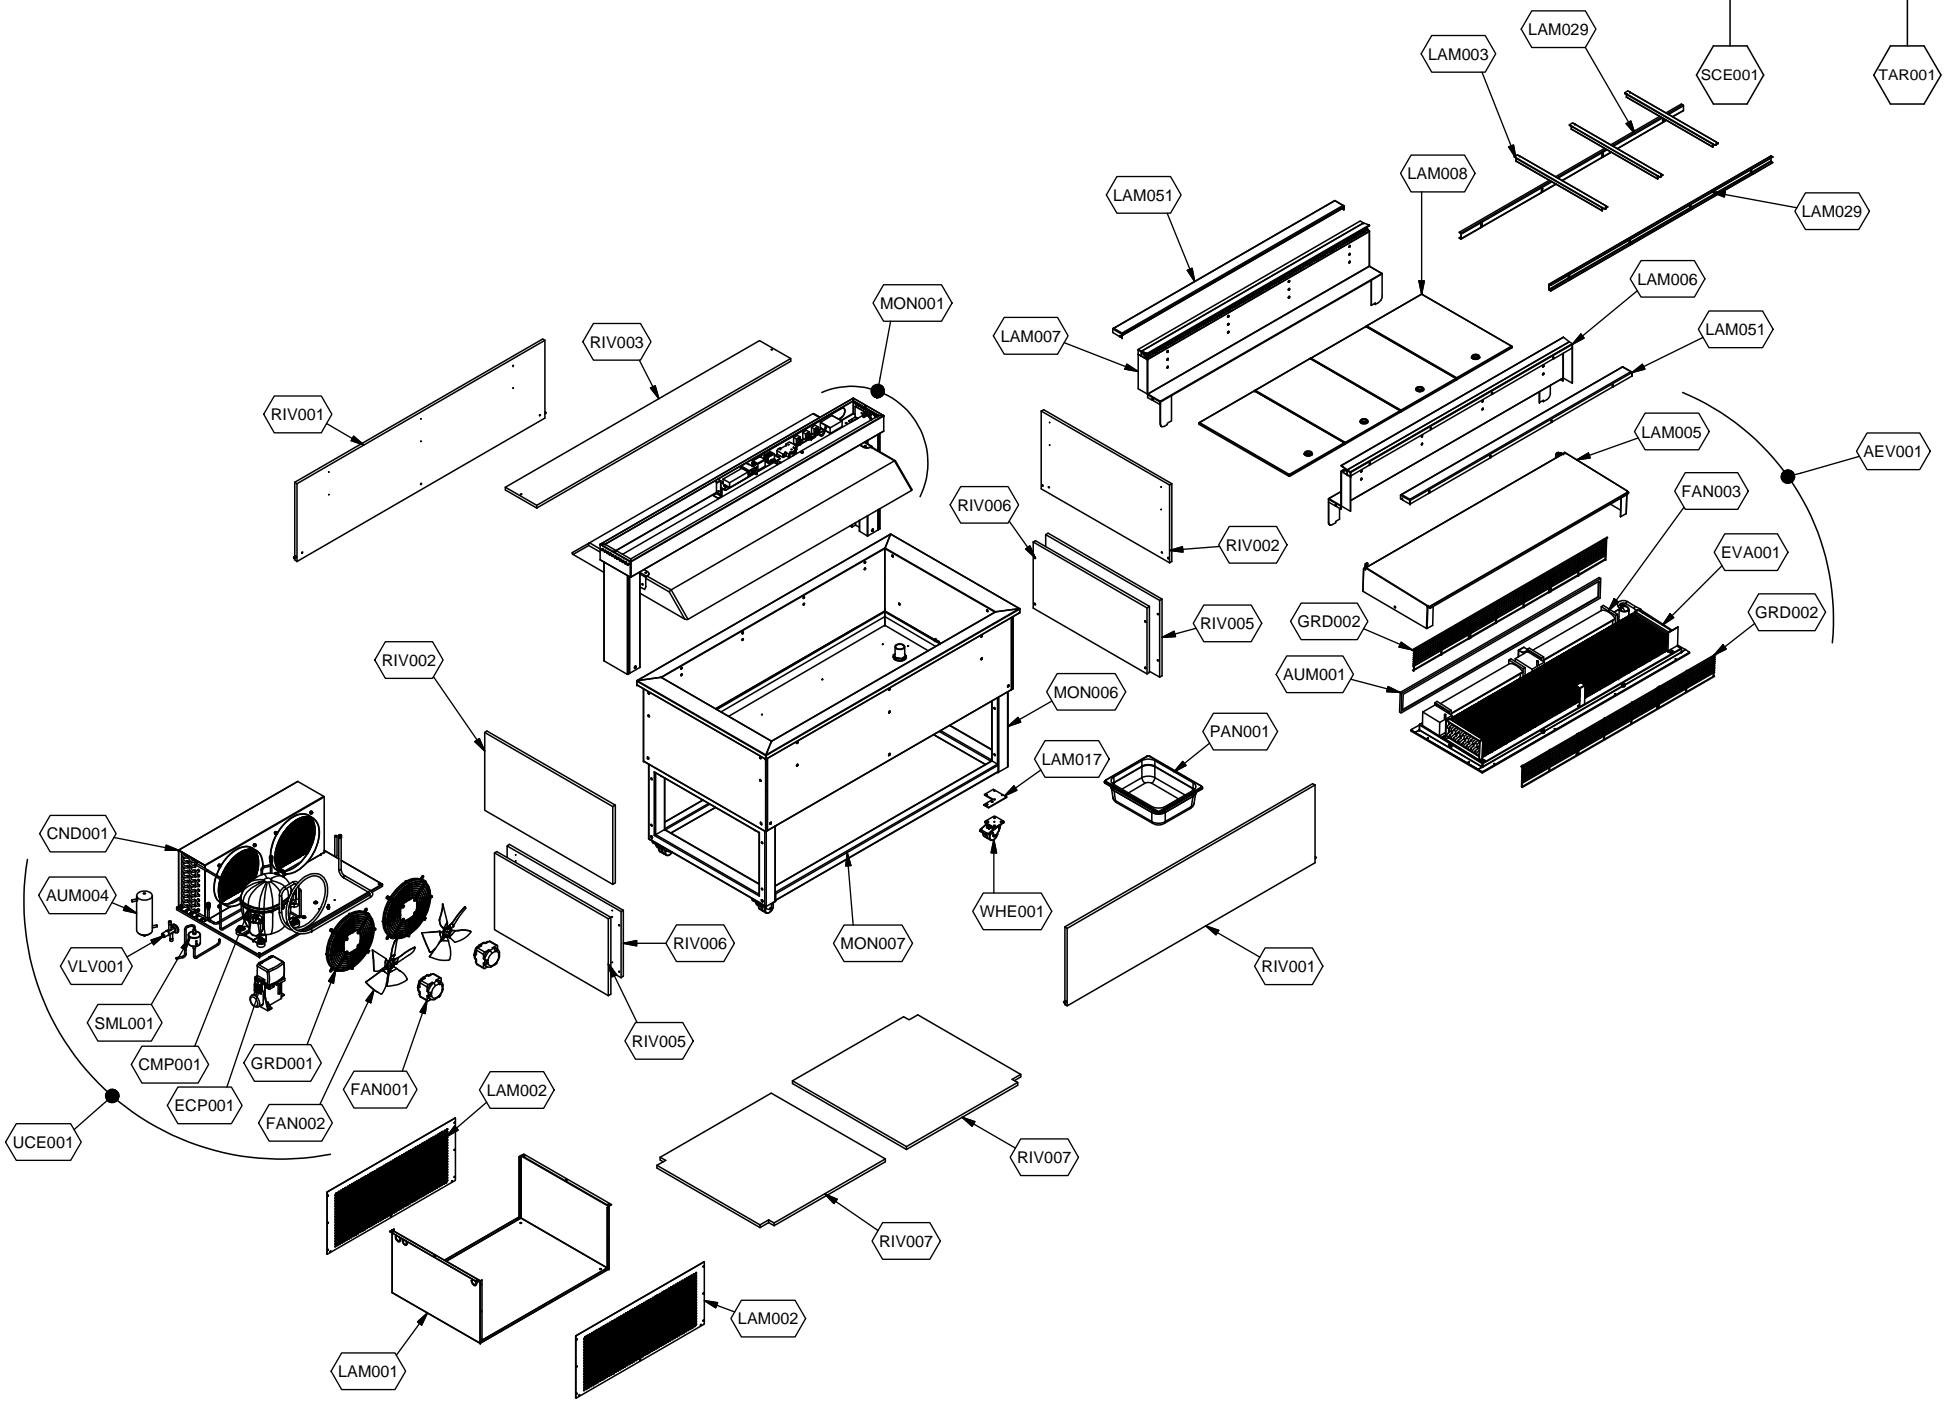

PARAM.	OPTIONAL
⚡		
	TAR001	OPT