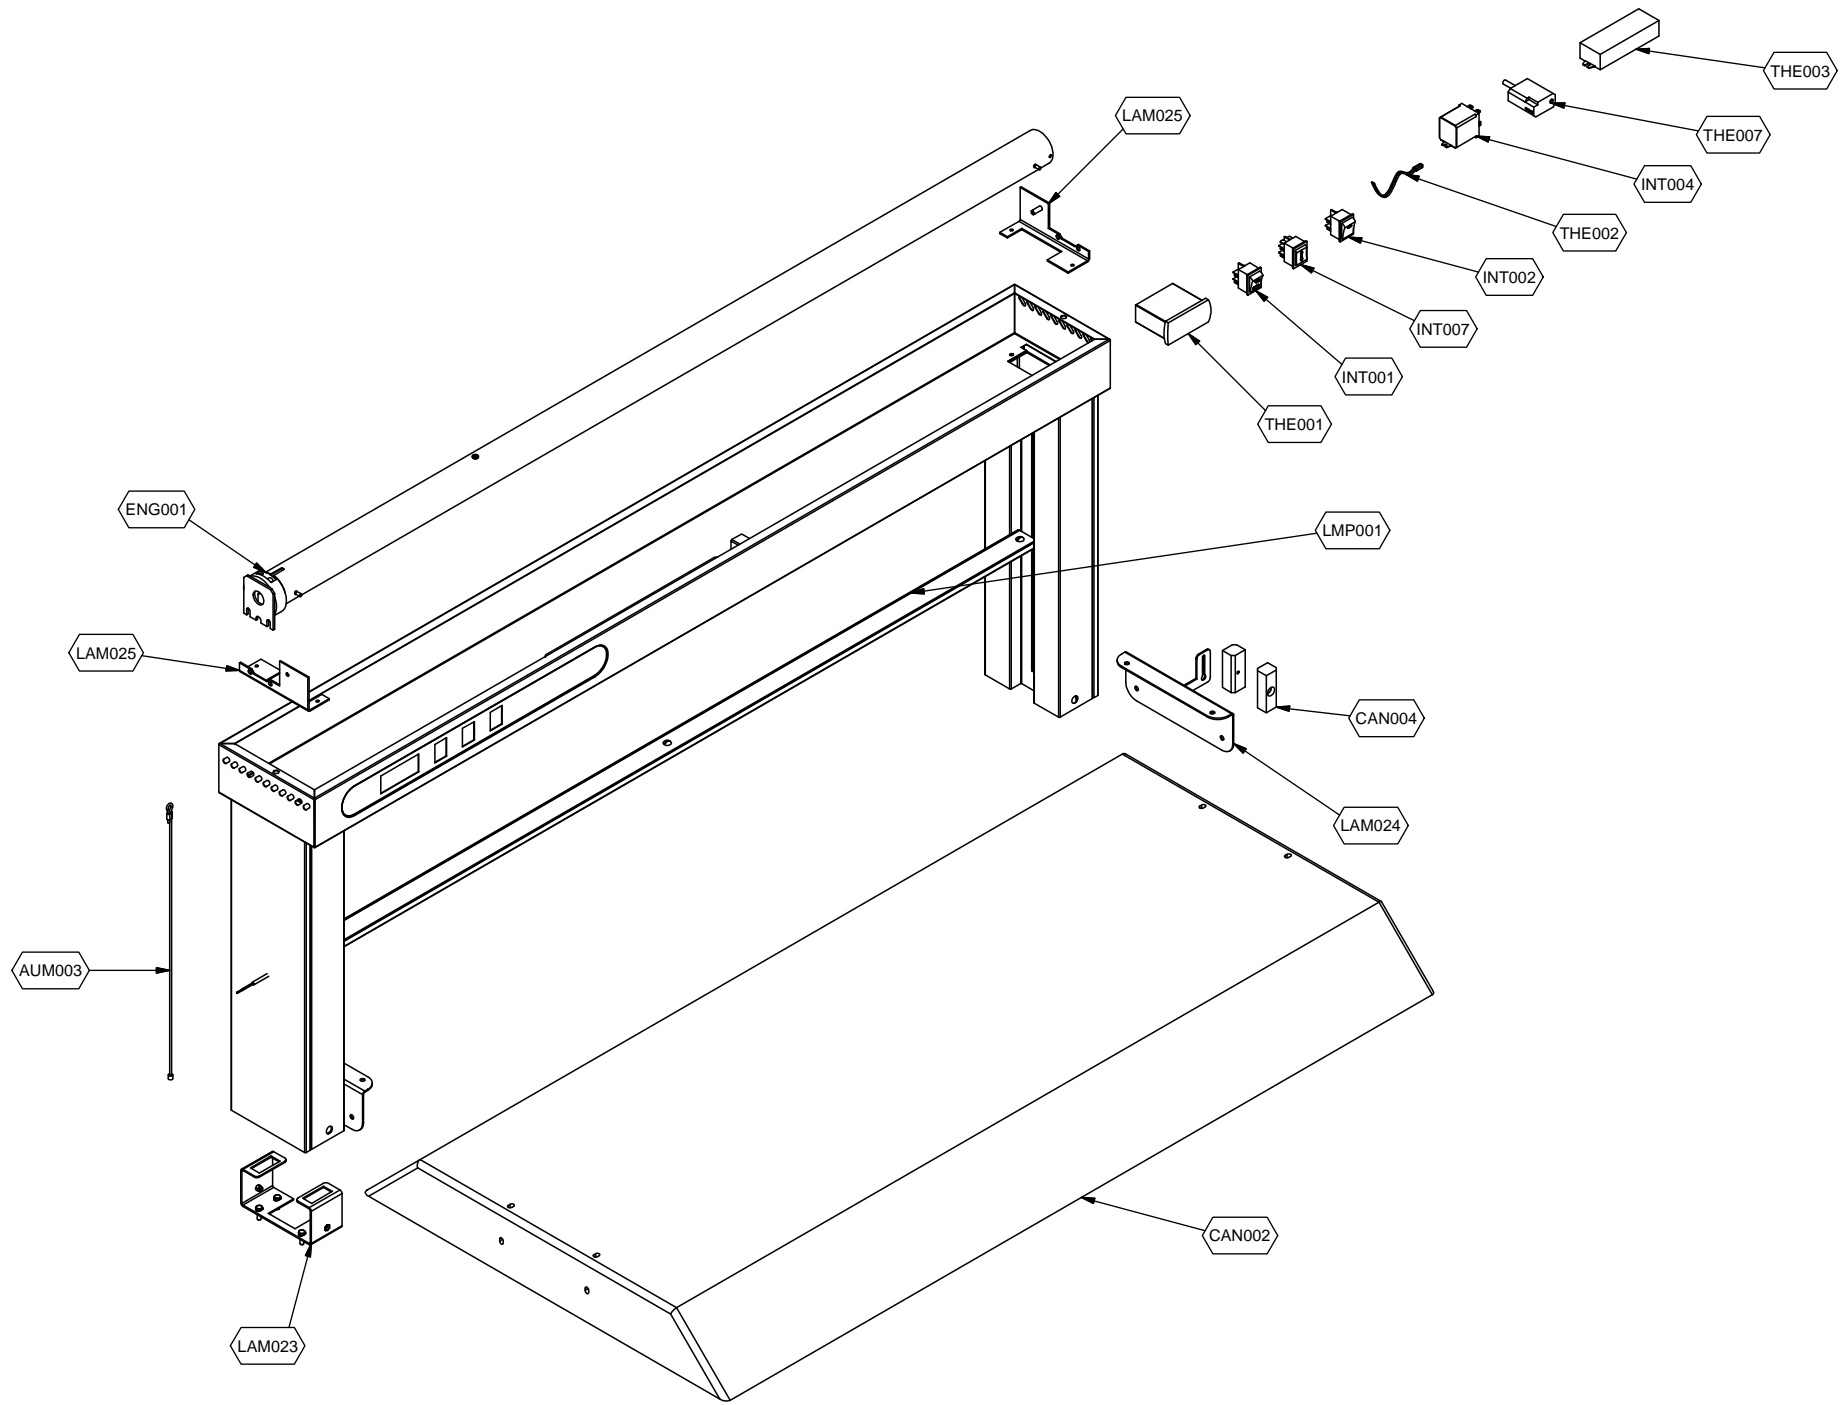

cookmax+

start!

**Kühlung
Büfett-Insel, gekühlte Wanne mit Umluft,
Vollverkleidung**

Artikel-Nr.
90651287 (9BTIS4FIMGA03 / TR-BLUE 4R)

Explosionszeichnung / Ersatzteile

Bitte bei Ersatzteilbestellung immer Artikelnummer und Seriennummer mit angeben!

	PARAM.	OPTIONAL
⚡		
	TAR001	OPT

Exploded View

Validity: 08/04/2016

9BTIS4FIMGA03	TRADITION 4I VASCA REF.VENT RAL
ESP073-02	TRADITION BLUE 3-4/1

Ref. Drawing	Code	Description
AEV001	73688954	ASS.EVAP.VETRINA RINF.DROP-IN 4/1
AUM001	74837184	FILTRO ARIA EVAP.VENT RINF.DROP-IN 4/1
AUM003	72539336	FUNE INOX D=2.5 L=446.5 MM
AUM004	74700708	SERBATOIO VERT.L.0,58(65/204VS00)
CAN002	72538794	CAPPOTTINA PLEXIGLASS VENT.DROP-IN 4-1
CAN004	72539318	PATTINO PEHD SOVR.MOB. SQUARE 8-1
CMP001	74865634	COMPR.NT6226GK MBP CSCR 230V/50HZ R404A
CND001	74837119	CONDENS.700X108XH286 11TX5R3/8"PA3.2MM
ECP001	74867018	PARTI ELETTR.COMPR. NT6226GK
ENG001	72539324	MOTORE TUBOLARE 120 W
EVA001	74839104	EVAP.VENT.RINF.DROP-IN 4/1
FAN001	74848144	VENT.COND. 20W 230/50-60 L.CAVO=1MT
FAN002	74848118	PALA ASP. DIAM. 254 INCL.34°
FAN003	74845036	VEN.EMMEVI TGA 60/3-420/40 055V 230V 65W
GRD001	74845124	GRIGLIA DIAM. 279 H=27 MM
GRD002	74847194	GRIGLIA EVAP.VENT.RINF.DROP-IN 4/1
INT001	74742008	INT.NERO ON-OFF 16A SH JS-608FA-O-B-6
INT002	74742017	INTERR.ARANC.LAMP 16A B418C1H1X0000 MOLV
INT004	75956088	RELE FINDER 30A 65-31 230V 50-60HZ
INT007	74742009	INT.NERO ON-OFF-ON 16A SH JS-608FG-O-B-4
LAM001	72539281	LAM.SUPP.UCE BA 5-6/1 VENTILATO DROP-IN
LAM002	72539288	GRIGLIA AEREAZ.BA VENT.5-6/1 DROP-IN
LAM003	72556044	LAM.SUPP.VASCH.GRBF 151 530*20
LAM005	72538764	LAM.COP.EVAP.RINF.DROP-IN 4/1
LAM006	73689864	ASS.CONV.ARIA POST.VENT.RINF.4/1 DROP-IN
LAM007	73689874	ASS.CONV.ARIA ANT.VENT.RINF.4/1 DROP-IN
LAM008	74707262	VASSOIO VASCA VENTILATA DROP-IN