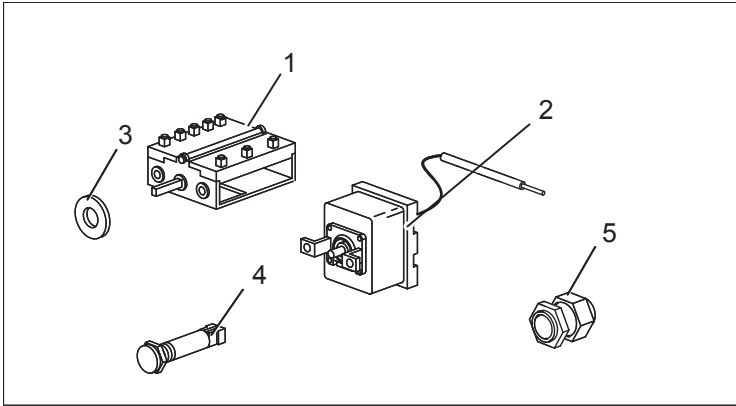

Nr.	Code	Title	Recommended
1.	RTCP900036	COMMUTATEUR CPE 4334232000	S
2.	RTCP900074	THERMOST.LIM.E100I/T138 5532522814	S
3.	RTCU800185	JOINT BARRE COMMUTATEUR	S
4.	166465	LAMPE-TEMOIN VERT SL-CO27500	S
5.	RTBF800138	CABLE PG21 53015050+D53019050C	N
6.	RTCU900013	ECROU D.10	N
7.	RTCU900012	BICONE D.10	N
8.	184641	ROBINET CHARGE EAU	S
9.	184800	CONDUIT ALIMENTATION ROBINET DE L'EAU	N
10.	184954	INLET WATER PIPE	N
11.	184960	ALIMENTATION PIPE FOR WATER EROGATOR	N
12.	165912	DRAIN WATER PIPE	
13.	183863	ROBINET DECHARGE EAU	N
14.	RTCU800352	CONNECTOR	N
16.	183846	GASKET	N
18.	RTCU900132	NIPPLE 1/2"- 3/8"	N