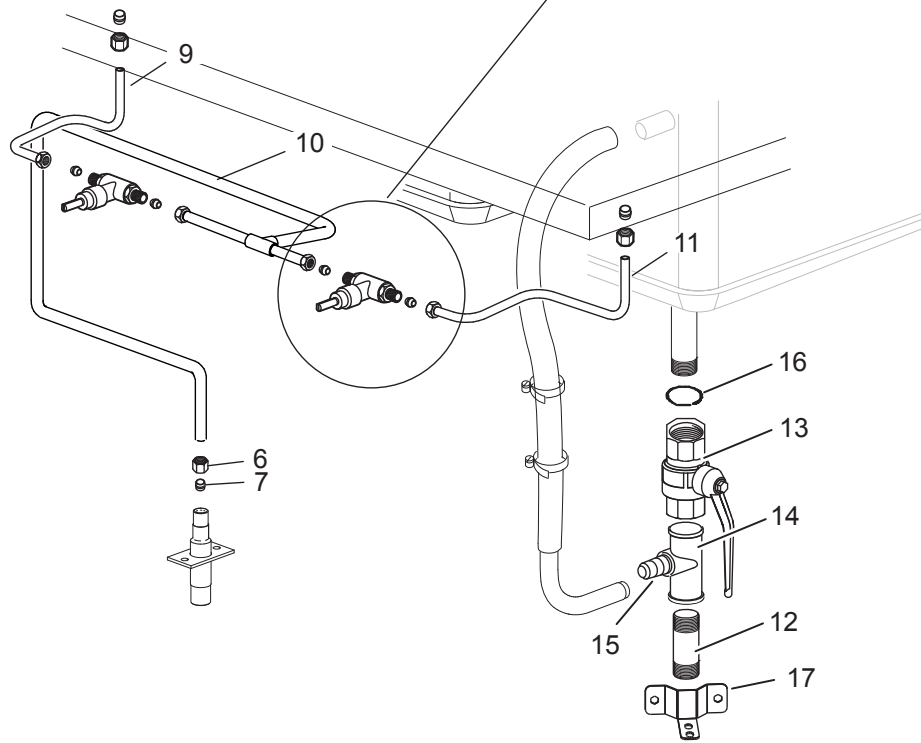

Nr.	Code	Title	Recommended
1.	RTCP900036	COMMUTATEUR CPE 4334232000	S
2.	RTCP900074	THERMOST.LIM.E100I/T138 5532522814	S
3.	RTCU800185	JOINT BARRE COMMUTATEUR	S
4.	166465	LAMPE-TEMOIN VERT SL-CO27500	S
5.	RTBF800138	CABLE PG21 53015050+D53019050C	N
6.	RTCU900013	ECROU D.10	N
7.	RTCU900012	BICONE D.10	N
8.	184641	ROBINET CHARGE EAU	S
9.	184800	CONDUIT ALIMENTATION ROBINET DE L'EAU	N
10.	184954	INLET WATER PIPE	N
11.	184960	ALIMENTATION PIPE FOR WATER EROGATOR	N
12.	165912	DRAIN WATER PIPE	
13.	183863	ROBINET DECHARGE EAU	N
14.	RTCU800352	CONNECTOR	N
16.	183846	GASKET	N
18.	RTCU900132	NIPPLE 1/2"- 3/8"	N