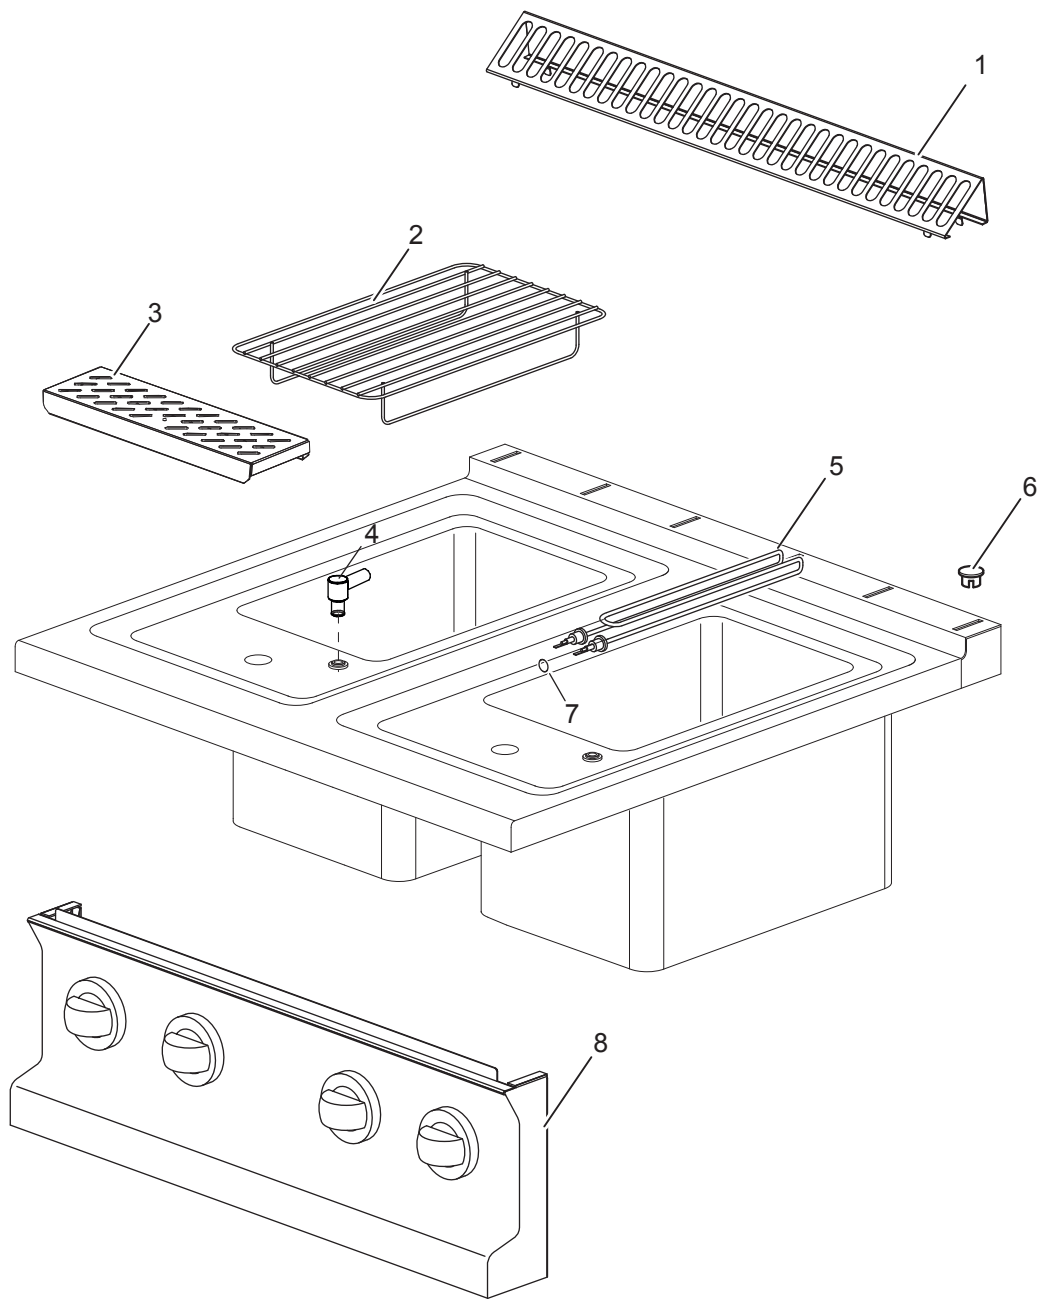

Nr.	Code	Title	Recommended
1.	182799	<i>GRILLE POUR CHEMINÉE</i>	N
2.	RTCU800343	<i>GRILLE SUP.PANIER GC45/2 I.</i>	
3.	182451	<i>BASKET SUPPORT</i>	N
4.	181308	<i>WATER SPOUT</i>	N
5.	RTCU800342	<i>RESIST.EC45/2 3KW230</i>	S
6.	163603	<i>BOUCHON FIX.PLAQUE DOMINA</i>	N
7.	RTCU700623	<i>JOINT TUYAU DE VIDANGE HUILE GF47T</i>	S
8.	183448	<i>CONTROL PANEL</i>	N
9.	176318	<i>ELASTIC METAL CLIP -WASHER DIAM 4 MM</i>	S
10.	171439	<i>GAS VALVE KNOB HOUSING G4S11</i>	S
12.	171436	<i>COMMUTATOR KNOB</i>	S
13.	171435	<i>WATER KNOB</i>	S
14.	174330	<i>SWITCH RING</i>	S
15.	174333	<i>COLD WATER RING</i>	S