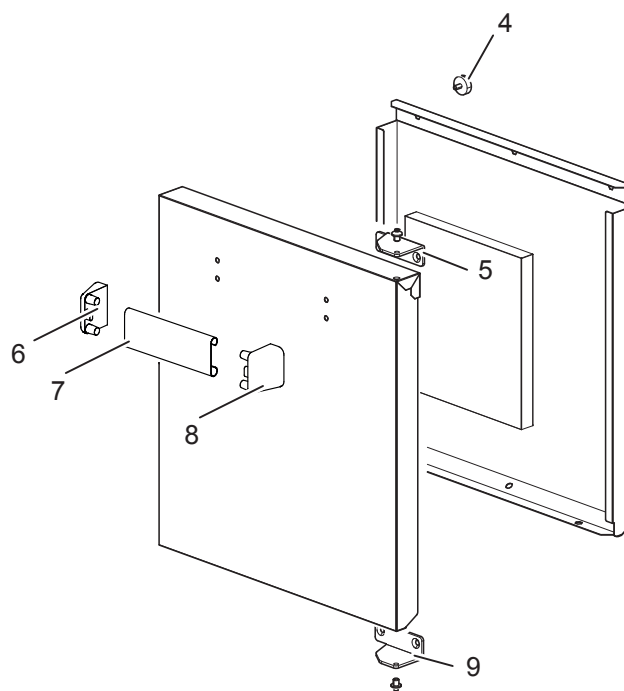

Nr.	Code	Title	Recommended
1.	182799	<i>GRILLE POUR CHEMINÉE</i>	N
2.	RTCU800343	<i>GRILLE SUP.PANIER GC45/2 I.</i>	
3.	182451	<i>BASKET SUPPORT</i>	N
4.	181308	<i>WATER SPOUT</i>	N
5.	RTCU800342	<i>RESIST.EC45/2 3KW230</i>	S
6.	163603	<i>BOUCHON FIX.PLAQUE DOMINA</i>	N
7.	RTCU700623	<i>JOINT TUYAU DE VIDANGE HUILE GF47T</i>	S
8.	183448	<i>CONTROL PANEL</i>	N
9.	176318	<i>ELASTIC METAL CLIP -WASHER DIAM 4 MM</i>	S
10.	171439	<i>GAS VALVE KNOB HOUSING G4S11</i>	S
12.	171436	<i>COMMUTATOR KNOB</i>	S
13.	171435	<i>WATER KNOB</i>	S
14.	174330	<i>SWITCH RING</i>	S
15.	174333	<i>COLD WATER RING</i>	S