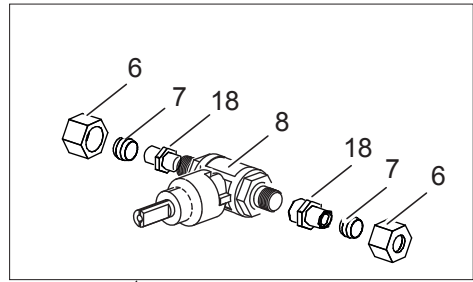

Nr.	Code	Title	Recommended
1.	RTCP900036	COMMUTATEUR CPE 4334232000	S
2.	RTCP900074	THERMOST.LIM.E100I/T138 5532522814	S
3.	RTCU800185	JOINT BARRE COMMUTATEUR	S
4.	166465	LAMPE-TEMOIN VERT SL-CO27500	S
5.	RTBF800138	CABLE PG21 53015050+D53019050C	N
6.	RTCU900013	ECROU D.10	N
7.	RTCU900012	BICONE D.10	N
8.	184641	ROBINET CHARGE EAU	S
9.	184800	CONDUIT ALIMENTATION ROBINET DE L'EAU	N
10.	184954	INLET WATER PIPE	N
11.	184960	ALIMENTATION PIPE FOR WATER EROGATOR	N
12.	165912	DRAIN WATER PIPE	
13.	183863	ROBINET DECHARGE EAU	N
14.	RTCU800352	CONNECTOR	N
16.	183846	GASKET	N
18.	RTCU900132	NIPPLE 1/2"- 3/8"	N