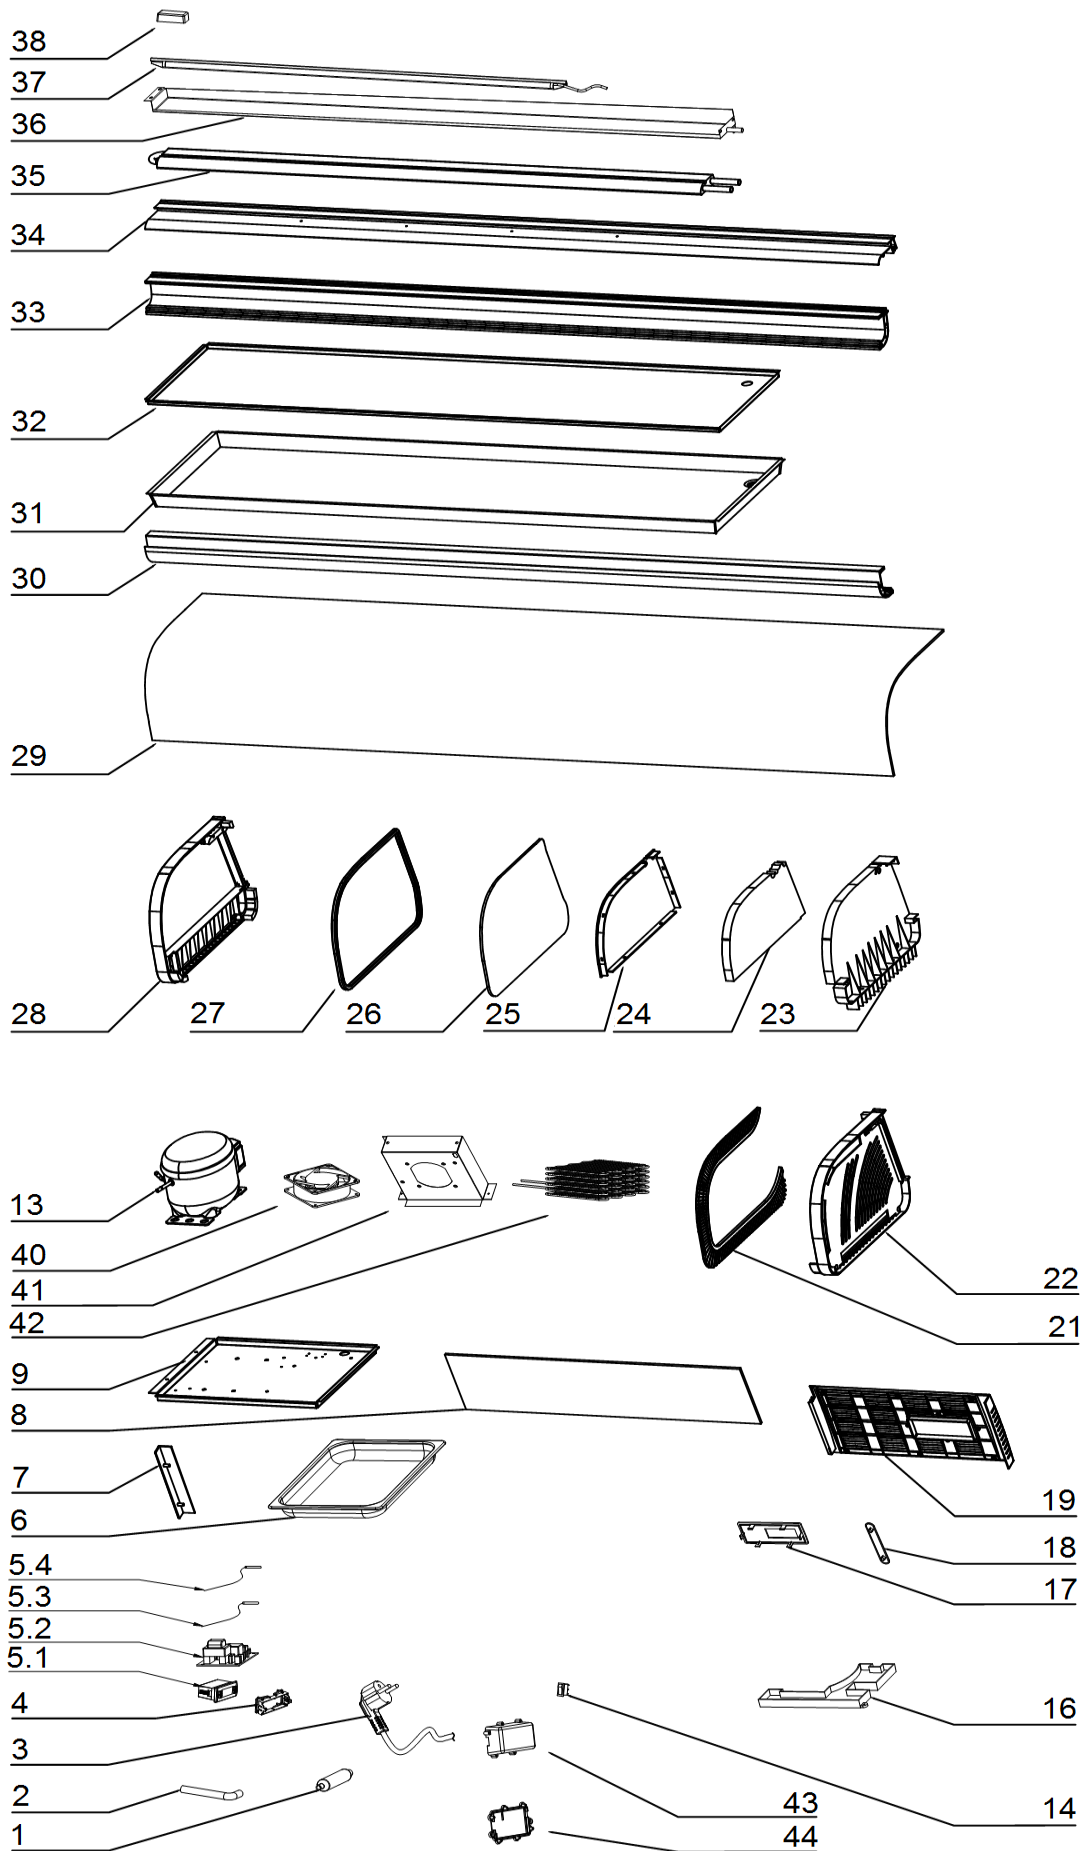

Kühlung Sushivitrine

Artikel-Nr.
636011 (AK413VSB)

Explosionszeichnung / Ersatzteile

Bitte bei Ersatzteilbestellung immer Artikelnummer und Seriennummer mit angeben!

SPARE PART LIST / ESPLOSO AK413-513-613-813VSB in 01-2017